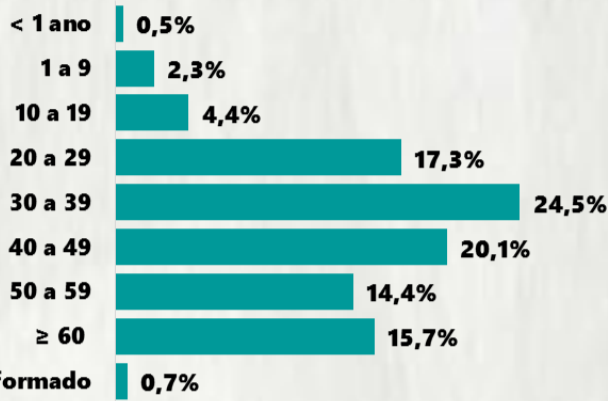

Nº DE CASOS CONFIRMADOS NAS ÚLTIMAS 24H

1.141

Nº DE ÓBITOS CONFIRMADOS NAS ÚLTIMAS 24H

13

Observação: o "número de casos e óbitos confirmados nas últimas 24h" pode não retratar a ocorrência de novos casos no período, mas o total de casos notificados à SES/MG nas últimas 24h.

1 PERFIL EPIDEMIOLÓGICO DOS CASOS CONFIRMADOS DE COVID-19 QUE NÃO EVOLUÍRAM PARA ÓBITO, MG, 2020

POR SEXO

RAÇA/COR

POR FAIXA ETÁRIA

Média de idade dos casos confirmados: 42 anos

COMORBIDADE *

*Dados parciais, aguardando atualização dos municípios. N.I.: Não informado

Fonte: Sala de Situação/SubVS/SES-MG; E-SUS VE; SIVEP-Gripe. Dados parciais, sujeitos a alterações. Atualizado em 21/09/2020.

2 PERFIL EPIDEMIOLÓGICO DOS ÓBITOS CONFIRMADOS DE COVID-19, MG, 2020

POR SEXO

POR FAIXA ETÁRIA

Média de idade dos óbitos confirmados*: 71 anos

79% com 60 anos ou mais

COMORBIDADE *

75% dos óbitos com comorbidade

RAÇA/COR

Nº DE MUNICÍPIOS COM ÓBITO

LETALIDADE