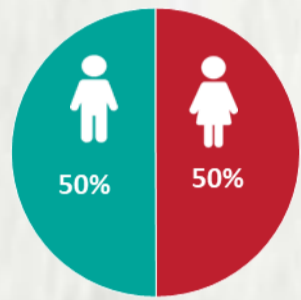

1 PERFIL EPIDEMIOLÓGICO DOS CASOS CONFIRMADOS DE COVID-19 QUE NÃO EVOLUÍRAM PARA ÓBITO, MG, 2020

POR SEXO

RAÇA/COR

POR FAIXA ETÁRIA

Média de idade dos casos confirmados: 42 anos

COMORBIDADE *

*Dados parciais, aguardando atualização dos municípios. N.I.: Não informado