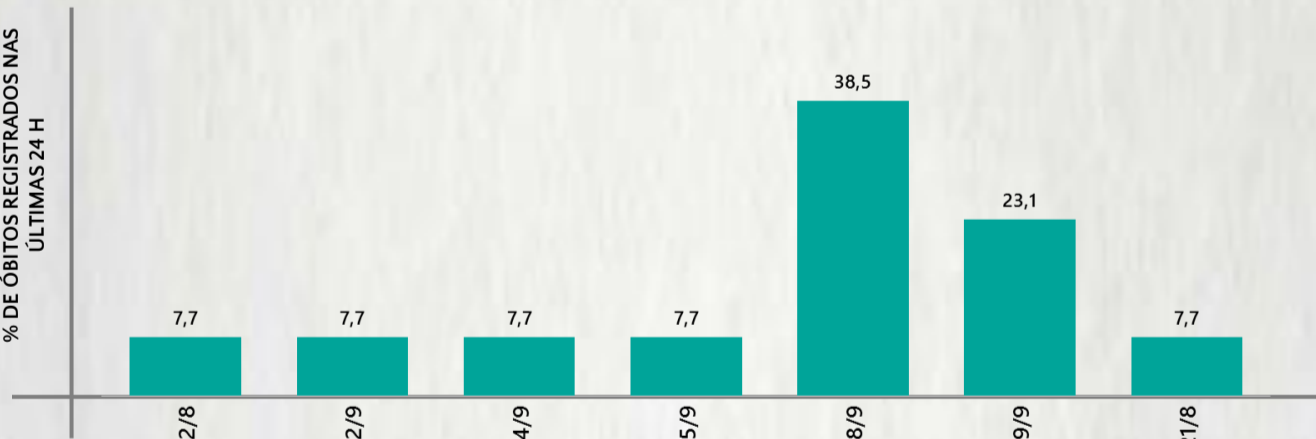

Fonte: Sala de Situação/SubVS/SES-MG; E-SUS VE; SIVEP-Gripe. Dados parciais, sujeitos a alterações. Atualizado em 21/09/2020.

2 PERFIL EPIDEMIOLÓGICO DOS ÓBITOS CONFIRMADOS DE COVID-19, MG, 2020

POR SEXO

POR FAIXA ETÁRIA

Média de idade dos óbitos confirmados*: 71 anos

79% com 60 anos ou mais

COMORBIDADE *

75% dos óbitos com comorbidade

RAÇA/COR

Nº DE MUNICÍPIOS COM ÓBITO

LETALIDADE

2,5%

ÓBITOS REGISTRADOS NAS ÚLTIMAS 24 HORAS, POR DATA DE OCORRÊNCIA

* O aumento no número de óbitos registrados nas últimas 24h pode não representar um aumento na transmissão, mas a qualificação do sistema de informação, com encerramento de óbitos ocorridos anteriormente e que estavam em investigação.