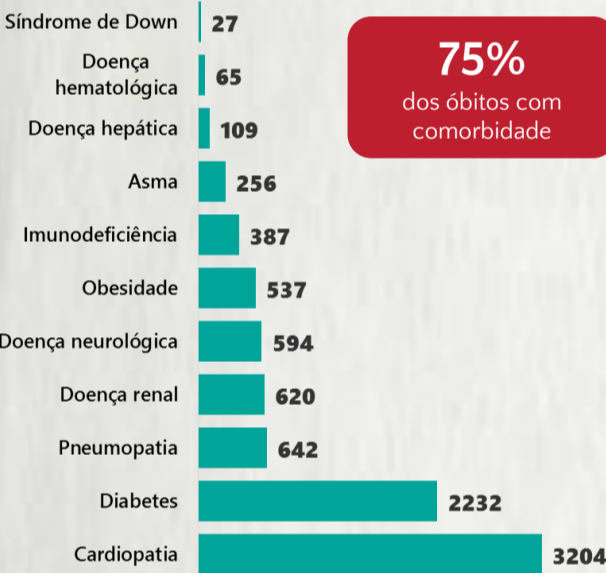

Nº DE CASOS CONFIRMADOS NAS ÚLTIMAS 24H

1.141

Nº DE ÓBITOS CONFIRMADOS NAS ÚLTIMAS 24H

13

Observação: o "número de casos e óbitos confirmados nas últimas 24h" pode não retratar a ocorrência de novos casos no período, mas o total de casos notificados à SES/MG nas últimas 24h.

1 PERFIL EPIDEMIOLÓGICO DOS CASOS CONFIRMADOS DE COVID-19 QUE NÃO EVOLUÍRAM PARA ÓBITO, MG, 2020

POR SEXO

RAÇA/COR

POR FAIXA ETÁRIA

Média de idade dos casos confirmados: 42 anos

COMORBIDADE *

*Dados parciais, aguardando atualização dos municípios. N.I.: Não informado

Fonte: Sala de Situação/SubVS/SES-MG; E-SUS VE; SIVEP-Gripe. Dados parciais, sujeitos a alterações. Atualizado em 21/09/2020.

2 PERFIL EPIDEMIOLÓGICO DOS ÓBITOS CONFIRMADOS DE COVID-19, MG, 2020

POR SEXO

POR FAIXA ETÁRIA

Média de idade dos óbitos confirmados*: 71 anos

79% com 60 anos ou mais

COMORBIDADE *

75% dos óbitos com comorbidade

RAÇA/COR

Nº DE MUNICÍPIOS COM ÓBITO

LETALIDADE