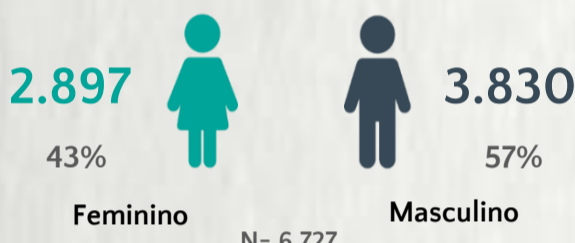

Nº DE CASOS CONFIRMADOS NAS ÚLTIMAS 24H

1.141

Nº DE ÓBITOS CONFIRMADOS NAS ÚLTIMAS 24H

13

Observação: o "número de casos e óbitos confirmados nas últimas 24h" pode não retratar a ocorrência de novos casos no período, mas o total de casos notificados à SES/MG nas últimas 24h.

1 PERFIL EPIDEMIOLÓGICO DOS CASOS CONFIRMADOS DE COVID-19 QUE NÃO EVOLUÍRAM PARA ÓBITO, MG, 2020

POR SEXO

RAÇA/COR

POR FAIXA ETÁRIA

Média de idade dos casos confirmados: 42 anos

COMORBIDADE *

*Dados parciais, aguardando atualização dos municípios. N.I.: Não informado

Fonte: Sala de Situação/SubVS/SES-MG; E-SUS VE; SIVEP-Gripe. Dados parciais, sujeitos a alterações. Atualizado em 21/09/2020.

2 PERFIL EPIDEMIOLÓGICO DOS ÓBITOS CONFIRMADOS DE COVID-19, MG, 2020

POR SEXO

POR FAIXA ETÁRIA

Média de idade dos óbitos confirmados*: 71 anos

79% com 60 anos ou mais

COMORBIDADE *

75% dos óbitos com comorbidade

RAÇA/COR

Nº DE MUNICÍPIOS COM ÓBITO

LETALIDADE