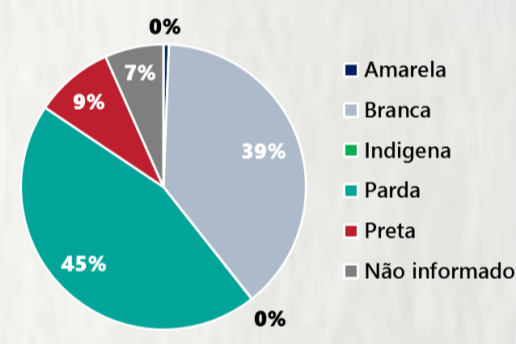

POR FAIXA ETÁRIA

Média de idade dos óbitos confirmados*: 71 anos

79% com 60 anos ou mais

COMORBIDADE *

75% dos óbitos com comorbidade

RAÇA/COR

Nº DE MUNICÍPIOS COM ÓBITO

LETALIDADE

2,5%

ÓBITOS REGISTRADOS NAS ÚLTIMAS 24 HORAS, POR DATA DE OCORRÊNCIA

* O aumento no número de óbitos registrados nas últimas 24h pode não representar um aumento na transmissão, mas a qualificação do sistema de informação, com encerramento de óbitos ocorridos anteriormente e que estavam em investigação.