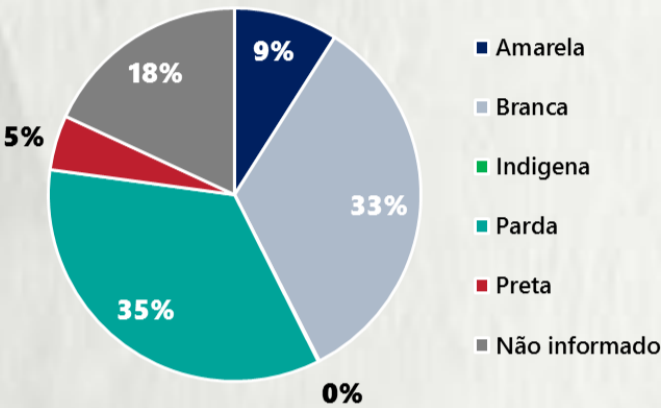

Nº DE CASOS CONFIRMADOS NAS ÚLTIMAS 24H

1.141

Nº DE ÓBITOS CONFIRMADOS NAS ÚLTIMAS 24H

13

Observação: o "número de casos e óbitos confirmados nas últimas 24h" pode não retratar a ocorrência de novos casos no período, mas o total de casos notificados à SES/MG nas últimas 24h.

1 PERFIL EPIDEMIOLÓGICO DOS CASOS CONFIRMADOS DE COVID-19 QUE NÃO EVOLUÍRAM PARA ÓBITO, MG, 2020

POR SEXO

RAÇA/COR

POR FAIXA ETÁRIA

Média de idade dos casos confirmados: 42 anos

COMORBIDADE *

*Dados parciais, aguardando atualização dos municípios. N.I.: Não informado