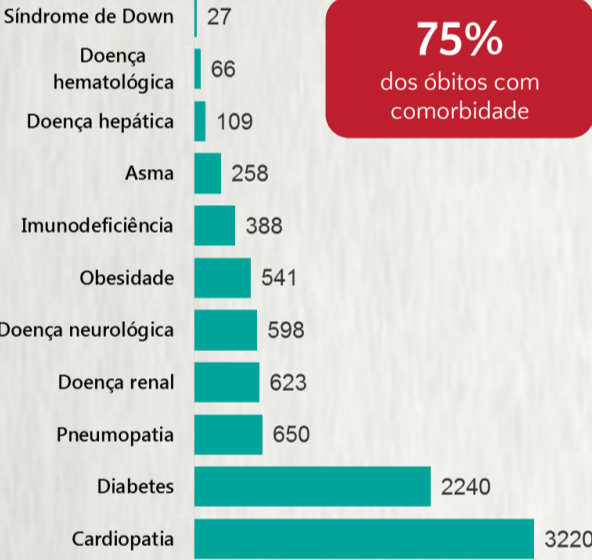

### 1 PERFIL EPIDEMIOLÓGICO DOS CASOS CONFIRMADOS DE COVID-19 QUE NÃO EVOLUÍRAM PARA ÓBITO, MG, 2020

POR SEXO

POR FAIXA ETÁRIA

RAÇA/COR

Média de idade dos casos  
confirmados: 42 anos

COMORBIDADE \*

\*Dados parciais, aguardando atualização dos municípios. N.I.: Não informado

Fonte: Sala de Situação/SubVS/SES-MG; E-SUS VE; SIVEP-Gripe. Dados parciais, sujeitos a alterações. Atualizado em 22/09/2020.

### 2 PERFIL EPIDEMIOLÓGICO DOS ÓBITOS CONFIRMADOS DE COVID-19, MG, 2020

POR SEXO

POR FAIXA ETÁRIA

COMORBIDADE \*

75%  
dos óbitos com  
comorbidade

Média de idade dos  
óbitos confirmados\*:  
71 anos

79,2%  
com 60 anos ou  
mais

RAÇA/COR

Nº DE MUNICÍPIOS COM ÓBITO

LETALIDADE

2,5%

ÓBITOS REGISTRADOS NAS ÚLTIMAS 24 HORAS, POR DATA DE OCORRÊNCIA

\* O aumento no número de óbitos registrados nas últimas 24h pode não representar um aumento na transmissão, mas a qualificação do sistema de informação, com encerramento de óbitos ocorridos anteriormente e que estavam em investigação.