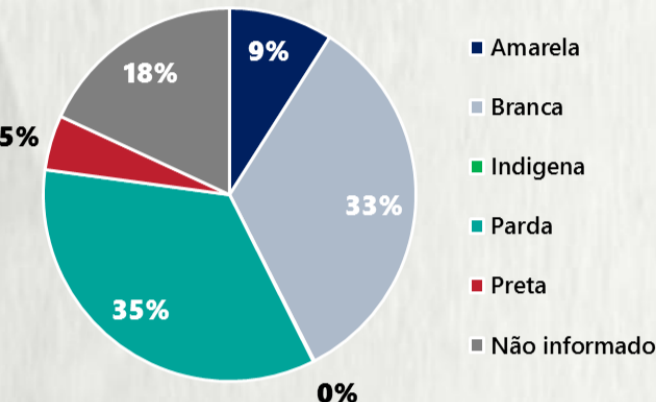

### 1 PERFIL EPIDEMIOLÓGICO DOS CASOS CONFIRMADOS DE COVID-19 QUE NÃO EVOLUÍRAM PARA ÓBITO, MG, 2020

POR SEXO

POR FAIXA ETÁRIA

RAÇA/COR

Média de idade dos casos  
confirmados: 42 anos

COMORBIDADE \*

\*Dados parciais, aguardando atualização dos municípios. N.I.: Não informado

### 2 PERFIL EPIDEMIOLÓGICO DOS ÓBITOS CONFIRMADOS DE COVID-19, MG, 2020

POR SEXO

POR FAIXA ETÁRIA

COMORBIDADE \*

75%  
dos óbitos com  
comorbidade

Média de idade dos  
óbitos confirmados\*:  
71 anos

79,2%  
com 60 anos ou  
mais