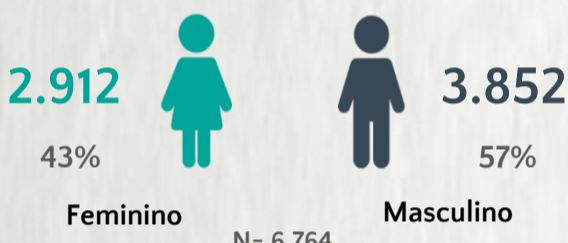

Nº DE CASOS CONFIRMADOS  
NAS ÚLTIMAS 24H

2.039

Nº DE ÓBITOS CONFIRMADOS  
NAS ÚLTIMAS 24H

37

Observação: o "número de casos e óbitos confirmados nas últimas 24h" pode não retratar a ocorrência de novos casos no período, mas o total de casos notificados à SES/MG nas últimas 24h.

### 1 PERFIL EPIDEMIOLÓGICO DOS CASOS CONFIRMADOS DE COVID-19 QUE NÃO EVOLUÍRAM PARA ÓBITO, MG, 2020

POR SEXO

POR FAIXA ETÁRIA

RAÇA/COR

Média de idade dos casos  
confirmados: 42 anos

COMORBIDADE \*

\*Dados parciais, aguardando atualização dos municípios. N.I.: Não informado

### 2 PERFIL EPIDEMIOLÓGICO DOS ÓBITOS CONFIRMADOS DE COVID-19, MG, 2020

POR SEXO

POR FAIXA ETÁRIA

COMORBIDADE \*

75%  
dos óbitos com  
comorbidade

Média de idade dos  
óbitos confirmados\*:  
71 anos

79,2%  
com 60 anos ou  
mais