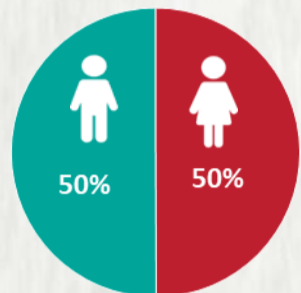

### 1 PERFIL EPIDEMIOLÓGICO DOS CASOS CONFIRMADOS DE COVID-19 QUE NÃO EVOLUÍRAM PARA ÓBITO, MG, 2020

POR SEXO

POR FAIXA ETÁRIA

RAÇA/COR

Média de idade dos casos  
confirmados: 42 anos

COMORBIDADE \*

\*Dados parciais, aguardando atualização dos municípios. N.I.: Não informado