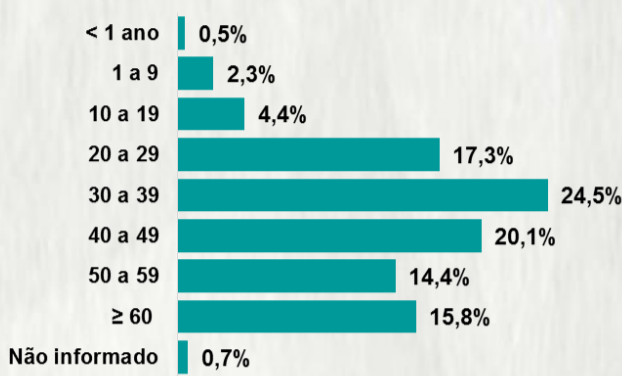

6.764

Fonte: Paineis COVID-19 MG/Sala de Situação/SubVS/SES/MG. Dados parciais, sujeitos a alterações. Atualizado em 22/09/2020.

TOTAL DE CASOS CONFIRMADOS: soma dos casos confirmados que não evoluíram para óbito e dos óbitos confirmados por COVID-19.  
CASOS RECUPERADOS: casos confirmados de COVID-19 que receberam alta hospitalar e/ou cumpriram isolamento domiciliar de 10 dias E estão há 72h assintomáticos (sem a utilização de medicamentos sintomáticos) E sem intercorrências.  
CASOS EM ACOMPANHAMENTO: casos confirmados de COVID-19 que não evoluíram para óbito, cuja condição clínica permanece sendo acompanhada ou aguarda atualização pelos municípios.  
ÓBITOS CONFIRMADOS: óbitos confirmados para COVID-19.

Nº DE CASOS CONFIRMADOS  
NAS ÚLTIMAS 24H

2.039

Nº DE ÓBITOS CONFIRMADOS  
NAS ÚLTIMAS 24H

37

Observação: o "número de casos e óbitos confirmados nas últimas 24h" pode não retratar a ocorrência de novos casos no período, mas o total de casos notificados à SES/MG nas últimas 24h.

### 1 PERFIL EPIDEMIOLÓGICO DOS CASOS CONFIRMADOS DE COVID-19 QUE NÃO EVOLUÍRAM PARA ÓBITO, MG, 2020

POR SEXO

POR FAIXA ETÁRIA

RAÇA/COR

Média de idade dos casos  
confirmados: 42 anos

COMORBIDADE \*

\*Dados parciais, aguardando atualização dos municípios. N.I.: Não informado

### 2 PERFIL EPIDEMIOLÓGICO DOS ÓBITOS CONFIRMADOS DE COVID-19, MG, 2020

POR SEXO

POR FAIXA ETÁRIA

COMORBIDADE \*

75%  
dos óbitos com  
comorbidade

Média de idade dos  
óbitos confirmados\*:  
71 anos

79,2%  
com 60 anos ou  
mais