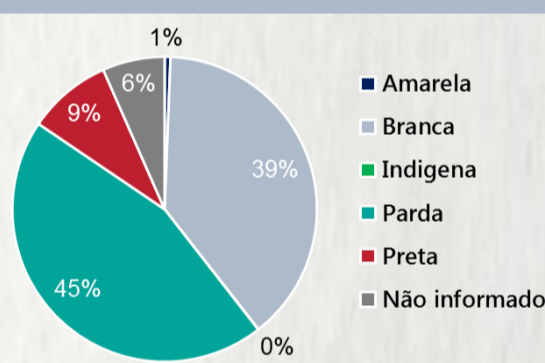

### 2 PERFIL EPIDEMIOLÓGICO DOS ÓBITOS CONFIRMADOS DE COVID-19, MG, 2020

POR SEXO

POR FAIXA ETÁRIA

COMORBIDADE \*

75%  
dos óbitos com  
comorbidade

Média de idade dos  
óbitos confirmados\*:  
71 anos

79,2%  
com 60 anos ou  
mais

RAÇA/COR

Nº DE MUNICÍPIOS COM ÓBITO

LETALIDADE

2,5%

ÓBITOS REGISTRADOS NAS ÚLTIMAS 24 HORAS, POR DATA DE OCORRÊNCIA

\* O aumento no número de óbitos registrados nas últimas 24h pode não representar um aumento na transmissão, mas a qualificação do sistema de informação, com encerramento de óbitos ocorridos anteriormente e que estavam em investigação.