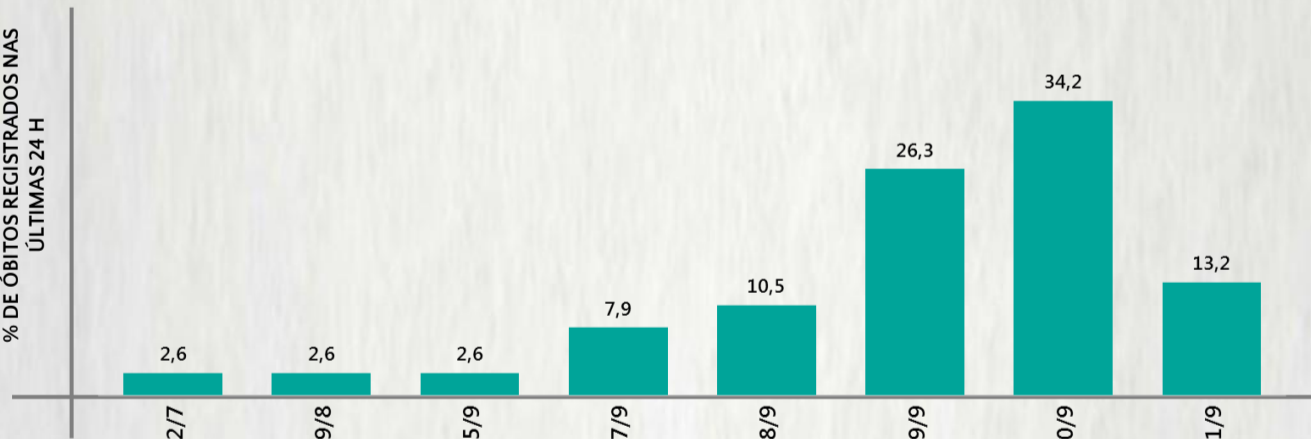

### 2 PERFIL EPIDEMIOLÓGICO DOS ÓBITOS CONFIRMADOS DE COVID-19, MG, 2020

POR SEXO

POR FAIXA ETÁRIA

COMORBIDADE \*

75%  
dos óbitos com  
comorbidade

Média de idade dos  
óbitos confirmados\*:  
71 anos

79,2%  
com 60 anos ou  
mais

RAÇA/COR

Nº DE MUNICÍPIOS COM ÓBITO

LETALIDADE

2,5%

ÓBITOS REGISTRADOS NAS ÚLTIMAS 24 HORAS, POR DATA DE OCORRÊNCIA

\* O aumento no número de óbitos registrados nas últimas 24h pode não representar um aumento na transmissão, mas a qualificação do sistema de informação, com encerramento de óbitos ocorridos anteriormente e que estavam em investigação.

Fonte: SIVEP-Gripe. Sala de Situação/SubVS/SES-MG. Dados parciais, sujeitos a alterações. Atualizado em 22/09/2020.