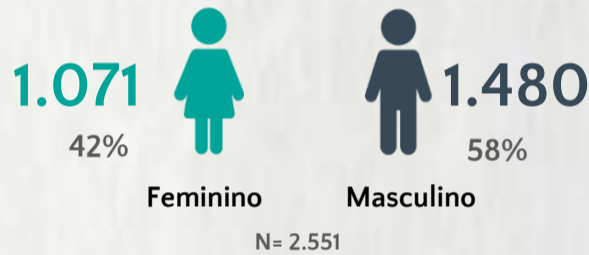

1 PERFIL EPIDEMIOLÓGICO DOS CASOS CONFIRMADOS DE COVID-19 QUE NÃO EVOLUÍRAM PARA ÓBITO, MG, 2020

POR SEXO

POR FAIXA ETÁRIA

Média de idade dos casos confirmados: 43 anos

RAÇA/COR

COMORBIDADE *

*Dados parciais, aguardando atualização dos municípios. N.I.: Não informado

Fonte: Sala de Situação/SubVS/SES-MG; E-SUS VE; SIVEP-Gripe. Dados parciais, sujeitos a alterações. Atualizado em 28/07/2020.

2 PERFIL EPIDEMIOLÓGICO DOS ÓBITOS CONFIRMADOS DE COVID-19, MG, 2020

POR FAIXA ETÁRIA

Média de idade dos óbitos confirmados*: 69 anos

77% com 60 anos ou mais

POR SEXO

RAÇA/COR

Nº DE MUNICÍPIOS COM ÓBITO

LETALIDADE

2,1%

*Os casos que evoluíram a óbito podem ter mais de uma comorbidade. Do total de óbitos confirmados, 196 não tinham comorbidade.