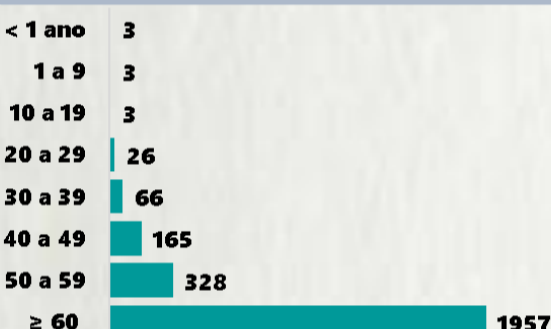

1 PERFIL EPIDEMIOLÓGICO DOS CASOS CONFIRMADOS DE COVID-19 QUE NÃO EVOLUÍRAM PARA ÓBITO, MG, 2020

POR SEXO

POR FAIXA ETÁRIA

Média de idade dos casos confirmados: 43 anos

RAÇA/COR

COMORBIDADE *

*Dados parciais, aguardando atualização dos municípios. N.I.: Não informado

Fonte: Sala de Situação/SubVS/SES-MG; E-SUS VE; SIVEP-Gripe. Dados parciais, sujeitos a alterações. Atualizado em 28/07/2020.

2 PERFIL EPIDEMIOLÓGICO DOS ÓBITOS CONFIRMADOS DE COVID-19, MG, 2020

POR FAIXA ETÁRIA

Média de idade dos óbitos confirmados*: 69 anos

77% com 60 anos ou mais

POR SEXO

RAÇA/COR

Nº DE MUNICÍPIOS COM ÓBITO

LETALIDADE

2,1%

*Os casos que evoluíram a óbito podem ter mais de uma comorbidade. Do total de óbitos confirmados, 196 não tinham comorbidade.