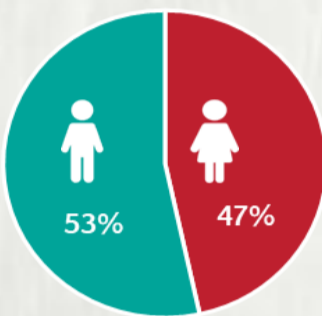

1 PERFIL EPIDEMIOLÓGICO DOS CASOS CONFIRMADOS DE COVID-19 QUE NÃO EVOLUÍRAM PARA ÓBITO, MG, 2020

POR SEXO

POR FAIXA ETÁRIA

Média de idade dos casos confirmados: 43 anos

RAÇA/COR

COMORBIDADE *

*Dados parciais, aguardando atualização dos municípios. N.I.: Não informado

Média de idade dos óbitos confirmados*: 69 anos

77% com 60 anos ou mais

POR SEXO

RAÇA/COR

Nº DE MUNICÍPIOS COM ÓBITO

LETALIDADE

2,1%

*Os casos que evoluíram a óbito podem ter mais de uma comorbidade. Do total de óbitos confirmados, 196 não tinham comorbidade.