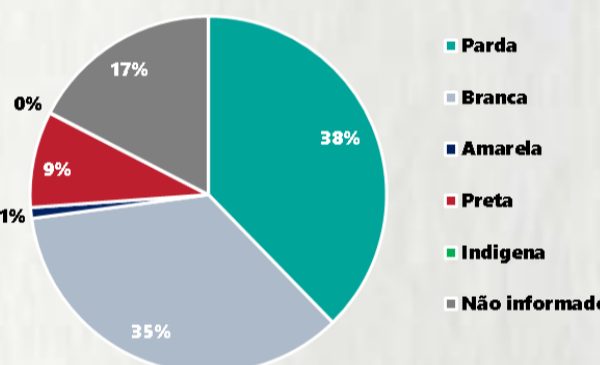

1 PERFIL EPIDEMIOLÓGICO DOS CASOS CONFIRMADOS DE COVID-19 QUE NÃO EVOLUÍRAM PARA ÓBITO, MG, 2020

POR SEXO

POR FAIXA ETÁRIA

Média de idade dos casos confirmados: 43 anos

RAÇA/COR

COMORBIDADE *

*Dados parciais, aguardando atualização dos municípios. N.I.: Não informado

Fonte: Sala de Situação/SubVS/SES-MG; E-SUS VE; SIVEP-Gripe. Dados parciais, sujeitos a alterações. Atualizado em 28/07/2020.

2 PERFIL EPIDEMIOLÓGICO DOS ÓBITOS CONFIRMADOS DE COVID-19, MG, 2020

POR FAIXA ETÁRIA

Média de idade dos óbitos confirmados*: 69 anos

77% com 60 anos ou mais

POR SEXO

RAÇA/COR

Nº DE MUNICÍPIOS COM ÓBITO

LETALIDADE

2,1%

*Os casos que evoluíram a óbito podem ter mais de uma comorbidade. Do total de óbitos confirmados, 196 não tinham comorbidade.