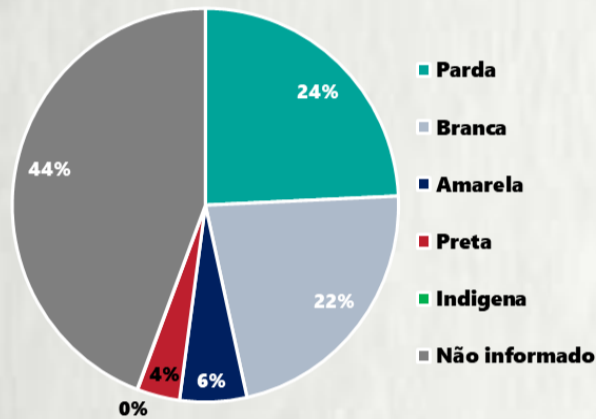

1 PERFIL EPIDEMIOLÓGICO DOS CASOS CONFIRMADOS DE COVID-19 QUE NÃO EVOLUÍRAM PARA ÓBITO, MG, 2020

POR SEXO

POR FAIXA ETÁRIA

Média de idade dos casos confirmados: 43 anos

RAÇA/COR

COMORBIDADE *

*Dados parciais, aguardando atualização dos municípios. N.I.: Não informado

Fonte: Sala de Situação/SubVS/SES-MG; E-SUS VE; SIVEP-Gripe. Dados parciais, sujeitos a alterações. Atualizado em 28/07/2020.

2 PERFIL EPIDEMIOLÓGICO DOS ÓBITOS CONFIRMADOS DE COVID-19, MG, 2020

POR FAIXA ETÁRIA

Média de idade dos óbitos confirmados*: 69 anos

77% com 60 anos ou mais

POR SEXO

RAÇA/COR

Nº DE MUNICÍPIOS COM ÓBITO

LETALIDADE

2,1%

*Os casos que evoluíram a óbito podem ter mais de uma comorbidade. Do total de óbitos confirmados, 196 não tinham comorbidade.