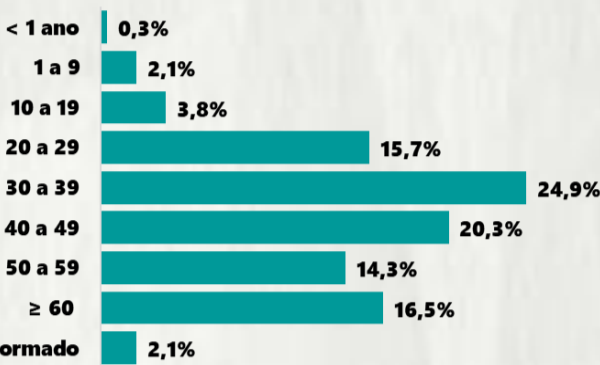

CASOS RECUPERADOS

86.794

ÓBITOS CONFIRMADOS

2.551

Fonte: Painel COVID-19 MG/Sala de Situação/SubVS/SES/MG. Dados parciais, sujeitos a alterações. Atualizado em 28/07/2020.

TOTAL DE CASOS CONFIRMADOS: soma dos casos confirmados que não evoluíram para óbito e dos óbitos confirmados por COVID-19.
CASOS RECUPERADOS: casos confirmados de COVID-19 que receberam alta hospitalar e/ou cumpriram isolamento domiciliar de 10 dias E estão a 72h assintomáticos (sem a utilização de medicamentos sintomáticos) E sem intercorrências.
CASOS EM ACOMPANHAMENTO: casos confirmados de COVID-19 que não evoluíram para óbito, cuja condição clínica permanece sendo acompanhada ou aguarda atualização pelos municípios.
ÓBITOS CONFIRMADOS: óbitos confirmados para COVID-19.
Dos óbitos notificados (N=4.255), 122 encontram-se em investigação e 1582 foram descartados para COVID-19.

Nº DE CASOS CONFIRMADOS NAS ÚLTIMAS 24H

2.927

Nº DE ÓBITOS CONFIRMADOS NAS ÚLTIMAS 24H

90

Observação: o "número de casos e óbitos confirmados nas últimas 24h" pode não retratar a ocorrência de novos casos no período, mas o total de casos notificados à SES/MG nas últimas 24h.

1 PERFIL EPIDEMIOLÓGICO DOS CASOS CONFIRMADOS DE COVID-19 QUE NÃO EVOLUÍRAM PARA ÓBITO, MG, 2020

POR SEXO

POR FAIXA ETÁRIA

Média de idade dos casos confirmados: 43 anos

RAÇA/COR

COMORBIDADE *

*Dados parciais, aguardando atualização dos municípios. N.I.: Não informado

Média de idade dos óbitos confirmados*: 69 anos

77% com 60 anos ou mais

POR SEXO

RAÇA/COR

Nº DE MUNICÍPIOS COM ÓBITO

LETALIDADE

2,1%

*Os casos que evoluíram a óbito podem ter mais de uma comorbidade. Do total de óbitos confirmados, 196 não tinham comorbidade.