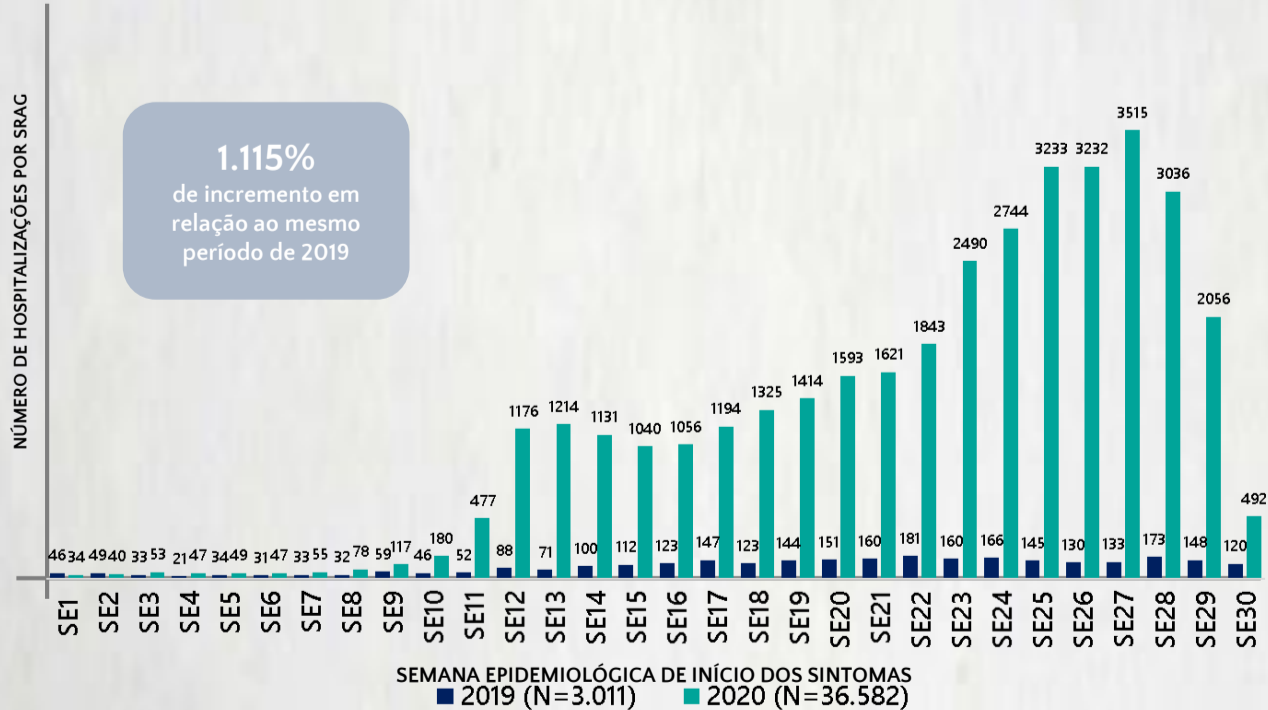

4 NÚMERO DE HOSPITALIZAÇÕES POR SÍNDROME RESPIRATÓRIA AGUDA GRAVE (SRAG) SEGUNDO SEMANA EPIDEMIOLÓGICA (SE) DE INÍCIO DE SINTOMAS, MG, 2019 E 2020

Fonte: SIVEP-Gripe. Dados parciais, sujeitos a alterações. Atualizado em 28/07/2020.

5 DADOS LABORATORIAIS DE COVID-19, REDE PÚBLICA, MINAS GERAIS, 2020

POSITIVOS

16.698

NEGATIVOS

50.866

INCONCLUSIVOS*

1.216

RESULTADOS LIBERADOS

68.780

EM ANÁLISE

1.177

TOTAL

69.957

* Não apresentaram resultados que pode ser concluído como positivo ou negativo.

Fonte: GAL/FUNED. COES MINAS/COVID-19/SESMG. Dados parciais, sujeitos a alterações. Atualizado em 28/07/2020.