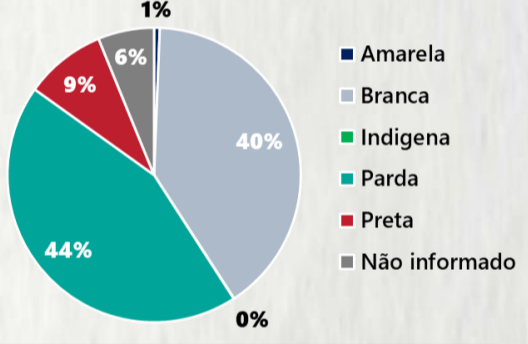

2 PERFIL EPIDEMIOLÓGICO DOS ÓBITOS CONFIRMADOS DE COVID-19, MG, 2020

POR SEXO

POR FAIXA ETÁRIA

Média de idade dos
óbitos confirmados*:
71 anos

79%
com 60 anos ou
mais

75%
dos óbitos com
comorbidade

RAÇA/COR

Nº DE MUNICÍPIOS COM ÓBITO

*Os casos que evoluíram a óbito podem ter mais de uma comorbidade. Do total de óbitos confirmados, 1.856 não tinham comorbidade.

LETALIDADE

2,5%

ÓBITOS REGISTRADOS NAS ÚLTIMAS 24 HORAS, POR DATA DE OCORRÊNCIA