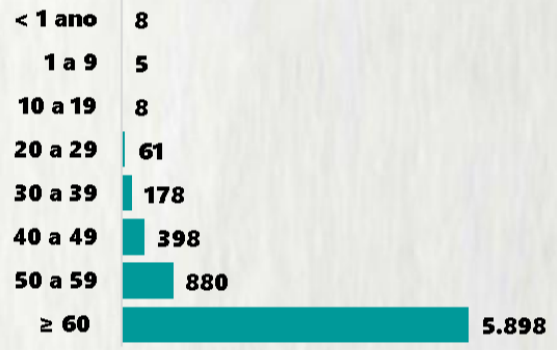

1 PERFIL EPIDEMIOLÓGICO DOS CASOS CONFIRMADOS DE COVID-19 QUE NÃO EVOLUÍRAM PARA ÓBITO, MG, 2020

POR SEXO

RAÇA/COR

POR FAIXA ETÁRIA

Média de idade dos casos
confirmados: 42 anos

COMORBIDADE *

SIM 8% NÃO 9% N.I. 83%

2 PERFIL EPIDEMIOLÓGICO DOS ÓBITOS CONFIRMADOS DE COVID-19, MG, 2020

POR SEXO

POR FAIXA ETÁRIA

Média de idade dos
óbitos confirmados*:
71 anos

79%
com 60 anos ou
mais

75%
dos óbitos com
comorbidade

RAÇA/COR