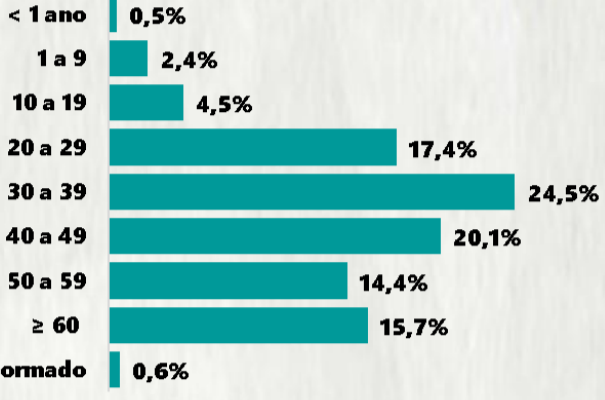

1 PERFIL EPIDEMIOLÓGICO DOS CASOS CONFIRMADOS DE COVID-19 QUE NÃO EVOLUÍRAM PARA ÓBITO, MG, 2020

POR SEXO

RAÇA/COR

POR FAIXA ETÁRIA

Média de idade dos casos
confirmados: 42 anos

COMORBIDADE *

SIM 8% NÃO 9% N.I. 83%

2 PERFIL EPIDEMIOLÓGICO DOS ÓBITOS CONFIRMADOS DE COVID-19, MG, 2020

POR SEXO

POR FAIXA ETÁRIA

Média de idade dos
óbitos confirmados*:
71 anos

79%
com 60 anos ou
mais

75%
dos óbitos com
comorbidade

RAÇA/COR