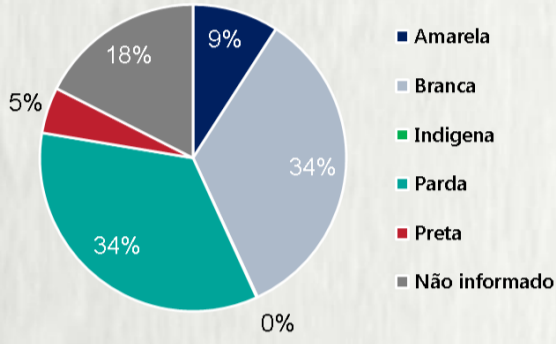

Nº DE CASOS CONFIRMADOS
NAS ÚLTIMAS 24H

3.438

Nº DE ÓBITOS CONFIRMADOS
NAS ÚLTIMAS 24H

76

Observação: o "número de casos e óbitos confirmados nas últimas 24h" pode não retratar a ocorrência de novos casos no período, mas o total de casos notificados à SES/MG nas últimas 24h.

1 PERFIL EPIDEMIOLÓGICO DOS CASOS CONFIRMADOS DE COVID-19 QUE NÃO EVOLUÍRAM PARA ÓBITO, MG, 2020

POR SEXO

RAÇA/COR

POR FAIXA ETÁRIA

Média de idade dos casos
confirmados: 42 anos

COMORBIDADE *

SIM 8% NÃO 9% N.I. 83%