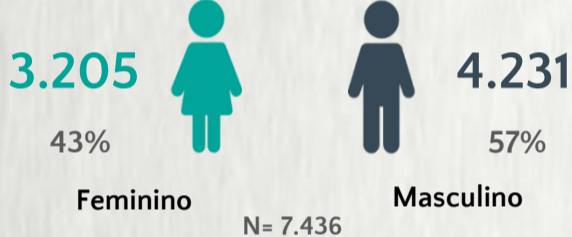

1 PERFIL EPIDEMIOLÓGICO DOS CASOS CONFIRMADOS DE COVID-19 QUE NÃO EVOLUÍRAM PARA ÓBITO, MG, 2020

POR SEXO

RAÇA/COR

POR FAIXA ETÁRIA

Média de idade dos casos
confirmados: 42 anos

COMORBIDADE *

SIM 8% NÃO 9% N.I. 83%

2 PERFIL EPIDEMIOLÓGICO DOS ÓBITOS CONFIRMADOS DE COVID-19, MG, 2020

POR SEXO

POR FAIXA ETÁRIA

Média de idade dos
óbitos confirmados*:
71 anos

79%
com 60 anos ou
mais

75%
dos óbitos com
comorbidade

RAÇA/COR