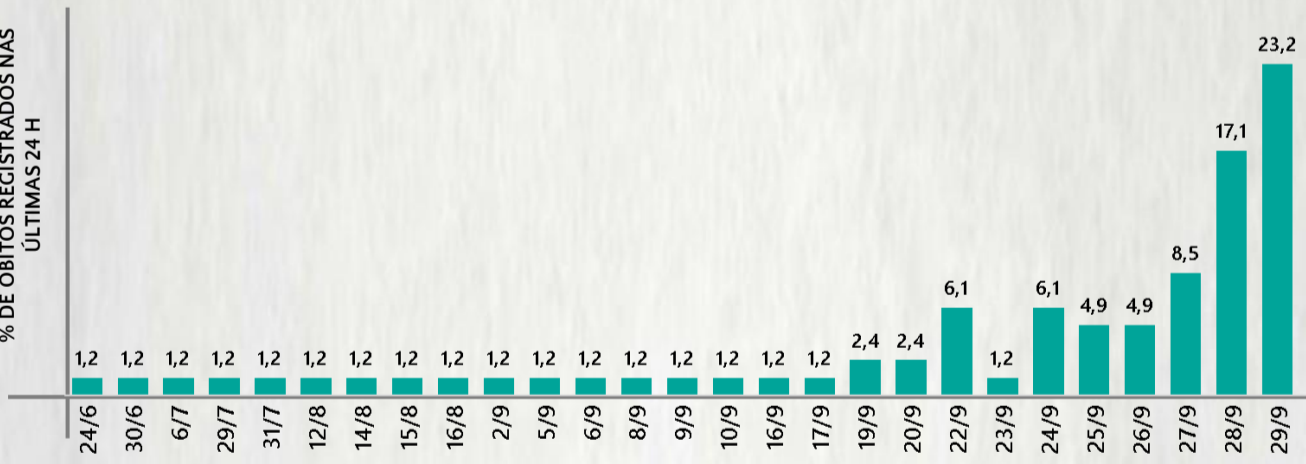

2 PERFIL EPIDEMIOLÓGICO DOS ÓBITOS CONFIRMADOS DE COVID-19, MG, 2020

POR SEXO

POR FAIXA ETÁRIA

Média de idade dos
óbitos confirmados*:
71 anos

79%
com 60 anos ou
mais

75%
dos óbitos com
comorbidade

RAÇA/COR

Nº DE MUNICÍPIOS COM ÓBITO

*Os casos que evoluíram a óbito podem ter mais de uma comorbidade. Do total de óbitos confirmados, 1.856 não tinham comorbidade.

LETALIDADE

2,5%

ÓBITOS REGISTRADOS NAS ÚLTIMAS 24 HORAS, POR DATA DE OCORRÊNCIA