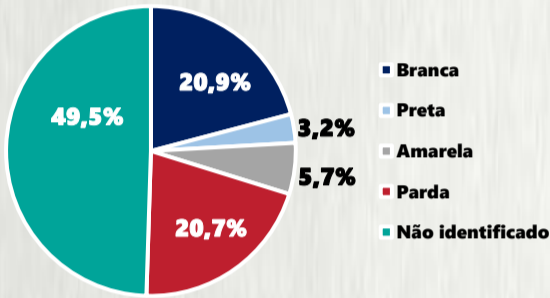

### 1 PERFIL EPIDEMIOLÓGICO DOS CASOS CONFIRMADOS DE COVID-19 QUE NÃO EVOLUÍRAM PARA ÓBITO, MG, 2020

POR SEXO

POR FAIXA ETÁRIA

RAÇA/COR

Média de idade dos casos confirmados\*: 41 anos

COMORBIDADE \*

\*Dados parciais, aguardando atualização dos municípios. N.I.: Não informado

### 2 PERFIL EPIDEMIOLÓGICO DOS ÓBITOS CONFIRMADOS DE COVID-19, MG, 2020

POR FAIXA ETÁRIA

Média de idade dos óbitos confirmados\*: 68 anos

74% com 60 anos ou mais

POR SEXO

RAÇA/COR

COMORBIDADE \*

Nº DE MUNICÍPIOS COM ÓBITO