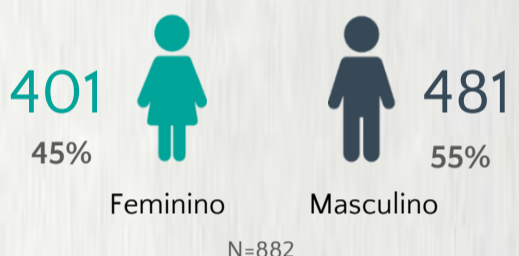

### 2 PERFIL EPIDEMIOLÓGICO DOS ÓBITOS CONFIRMADOS DE COVID-19, MG, 2020

POR FAIXA ETÁRIA

Média de idade dos óbitos confirmados\*: 68 anos

74% com 60 anos ou mais

POR SEXO

RAÇA/COR

COMORBIDADE \*

Nº DE MUNICÍPIOS COM ÓBITO

\*Os casos que evoluíram a óbito podem ter mais de uma comorbidade. Do total de óbitos confirmados, 67 não tinham comorbidade.

Fonte: CIEVS-Minas/SubVS/SES-MG; Sala de Situação/SubVS/SES-MG. Dados parciais, sujeitos a alterações. Atualizado em 27/06/2020.