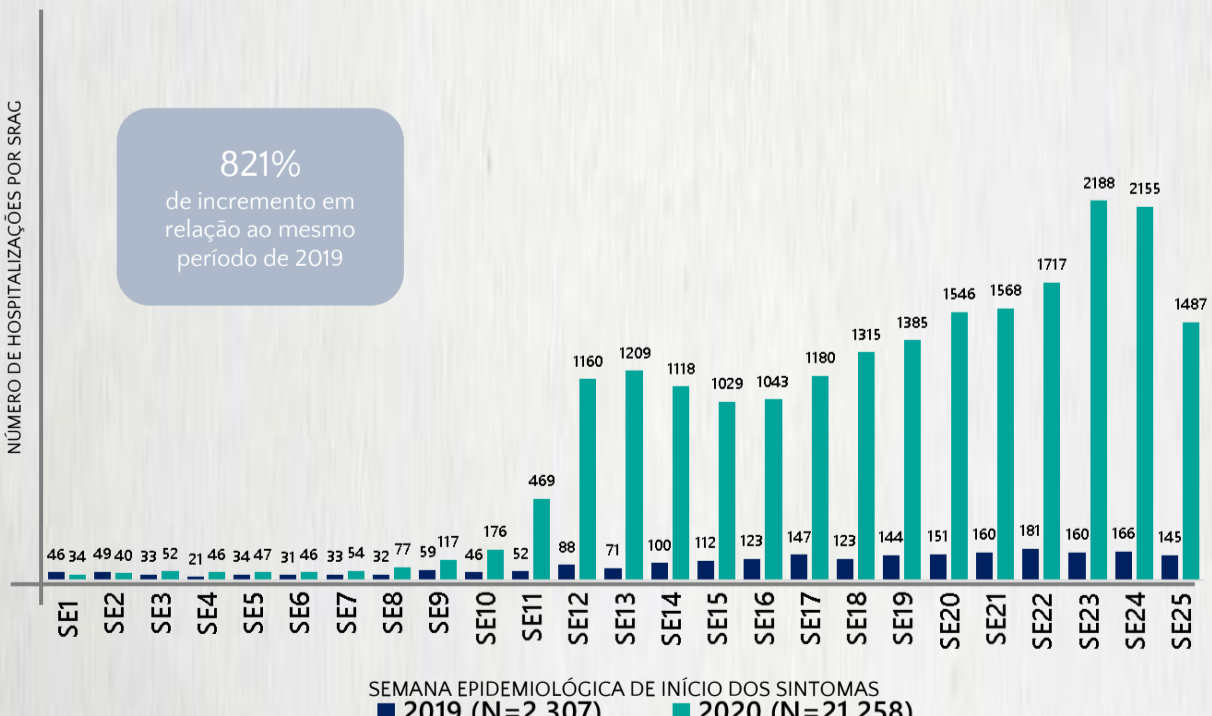

4 NÚMERO DE HOSPITALIZAÇÕES POR SÍNDROME RESPIRATÓRIA AGUDA GRAVE (SRAG) SEGUNDO SEMANA EPIDEMIOLÓGICA (SE) DE INÍCIO DE SINTOMAS, MG, 2019 E 2020

Fonte: SIVEP-Gripe. Dados parciais, sujeitos a alterações. Atualizado em 27/06/2020.

5 DADOS LABORATORIAIS DE COVID-19, REDE PÚBLICA, MINAS GERAIS, 2020

POSITIVOS

6.107

NEGATIVOS

29.500

INCONCLUSIVOS*

436

RESULTADOS LIBERADOS

36.043

EM ANÁLISE

1.191

TOTAL

37.234

* Não apresentaram resultados que pode ser concluído como positivo ou negativo.

Fonte: GAL/FUNED. COES MINAS/COVID-19/SESMG. Dados parciais, sujeitos a alterações. Atualizado em 27/06/2020.