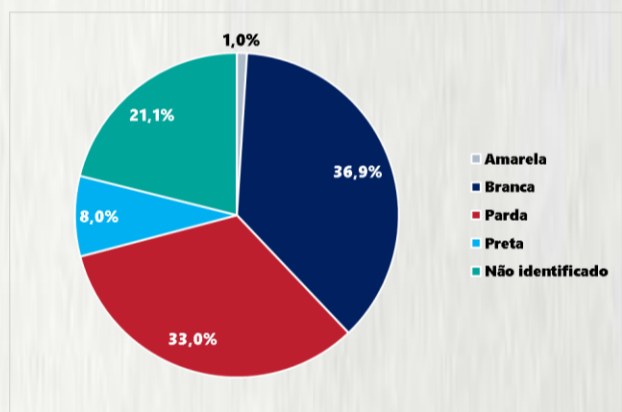

### 2 PERFIL EPIDEMIOLÓGICO DOS ÓBITOS CONFIRMADOS DE COVID-19, MG, 2020

POR FAIXA ETÁRIA

Média de idade dos óbitos confirmados\*: 68 anos

74% com 60 anos ou mais

POR SEXO

RAÇA/COR

COMORBIDADE \*

Nº DE MUNICÍPIOS COM ÓBITO

\*Os casos que evoluíram a óbito podem ter mais de uma comorbidade. Do total de óbitos confirmados, 67 não tinham comorbidade.

Fonte: CIEVS-Minas/SubVS/SES-MG; Sala de Situação/SubVS/SES-MG. Dados parciais, sujeitos a alterações. Atualizado em 27/06/2020.