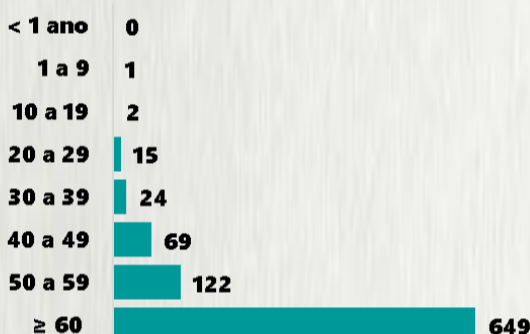

### 1 PERFIL EPIDEMIOLÓGICO DOS CASOS CONFIRMADOS DE COVID-19 QUE NÃO EVOLUÍRAM PARA ÓBITO, MG, 2020

POR SEXO

POR FAIXA ETÁRIA

RAÇA/COR

Média de idade dos casos confirmados\*: 41 anos

COMORBIDADE \*

\*Dados parciais, aguardando atualização dos municípios. N.I.: Não informado

### 2 PERFIL EPIDEMIOLÓGICO DOS ÓBITOS CONFIRMADOS DE COVID-19, MG, 2020

POR FAIXA ETÁRIA

Média de idade dos óbitos confirmados\*: 68 anos

74% com 60 anos ou mais

POR SEXO

RAÇA/COR

COMORBIDADE \*

Nº DE MUNICÍPIOS COM ÓBITO