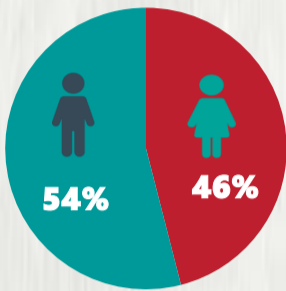

### 1 PERFIL EPIDEMIOLÓGICO DOS CASOS CONFIRMADOS DE COVID-19 QUE NÃO EVOLUÍRAM PARA ÓBITO, MG, 2020

POR SEXO

POR FAIXA ETÁRIA

RAÇA/COR

Média de idade dos casos confirmados\*: 41 anos

COMORBIDADE \*

\*Dados parciais, aguardando atualização dos municípios. N.I.: Não informado