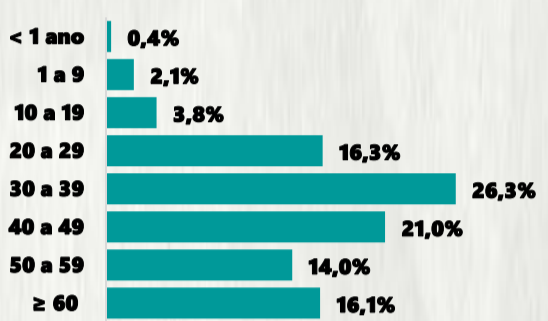

882

Fonte: Painel COVID-19 MG/Sala de Situação/SubVS/SES/MG. Dados parciais, sujeitos a alterações. Atualizado em 27/06/2020.

**TOTAL DE CASOS CONFIRMADOS:** soma dos casos confirmados que não evoluíram para óbito e dos óbitos confirmados por COVID-19.  
**CASOS RECUPERADOS:** casos confirmados de COVID-19 que receberam alta hospitalar e/ou cumpriram isolamento domiciliar de 14 dias sem intercorrências.  
**CASOS EM ACOMPANHAMENTO:** casos confirmados de COVID-19 que não evoluíram para óbito, cuja condição clínica permanece sendo acompanhada ou aguarda atualização pelos municípios.  
**ÓBITOS CONFIRMADOS:** óbitos confirmados para COVID-19.  
Dos óbitos notificados (N=2.295), 228 encontram-se em investigação e 1.185 foram descartados para COVID-19.

Nº DE CASOS CONFIRMADOS NAS ÚLTIMAS 24H

2.075

Nº DE ÓBITOS CONFIRMADOS NAS ÚLTIMAS 24H

49

NOTA: o elevado número de casos notificados nas últimas 24h deve-se à modificação na metodologia de coleta de dados, o que permitiu atualizar a situação epidemiológica dos municípios com o total de casos acumulados até hoje. Ressalta-se, portanto, que o número apresentado não retrata a ocorrência de casos nas últimas 24h, mas a atualização dos dados até então não informados pelos municípios.

### 1 PERFIL EPIDEMIOLÓGICO DOS CASOS CONFIRMADOS DE COVID-19 QUE NÃO EVOLUÍRAM PARA ÓBITO, MG, 2020

POR SEXO

POR FAIXA ETÁRIA

RAÇA/COR

Média de idade dos casos confirmados\*: 41 anos

COMORBIDADE \*

\*Dados parciais, aguardando atualização dos municípios. N.I.: Não informado

### 2 PERFIL EPIDEMIOLÓGICO DOS ÓBITOS CONFIRMADOS DE COVID-19, MG, 2020

POR FAIXA ETÁRIA

Média de idade dos óbitos confirmados\*: 68 anos

74% com 60 anos ou mais

POR SEXO

RAÇA/COR

COMORBIDADE \*

Nº DE MUNICÍPIOS COM ÓBITO