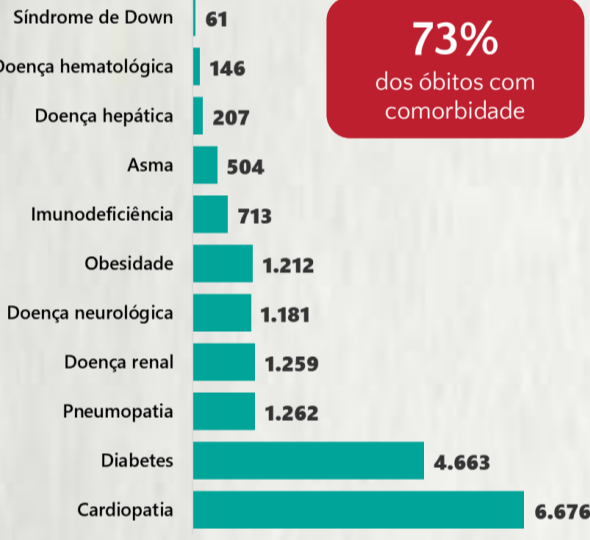

1 PERFIL EPIDEMIOLÓGICO DOS CASOS CONFIRMADOS DE COVID-19 QUE NÃO EVOLUÍRAM PARA ÓBITO, MG, 2021

POR SEXO

POR FAIXA ETÁRIA

RAÇA/COR

Média de idade dos casos confirmados: 42 anos

COMORBIDADE *

SIM 7% NÃO 7% N.I. 86%

*Dados parciais, aguardando atualização dos municípios. N.I.: Não informado

Fonte: Sala de Situação/SubVS/SES-MG; E-SUS VE; SIVEP-Gripe. Dados parciais, sujeitos a alterações. Atualizado em 25/01/2021.

2 PERFIL EPIDEMIOLÓGICO DOS ÓBITOS CONFIRMADOS DE COVID-19, MG, 2021

POR SEXO

POR FAIXA ETÁRIA

COMORBIDADE *

73% dos óbitos com comorbidade

Média de idade dos óbitos confirmados*: 71 anos

80% com 60 anos ou mais

RAÇA/COR

Nº DE MUNICÍPIOS COM ÓBITO

LETALIDADE

2,1%

ÓBITOS REGISTRADOS NAS ÚLTIMAS 24 HORAS, POR DATA DE OCORRÊNCIA

*O aumento de óbitos registrados nas últimas 24h pode representar um aumento na transmissão, mas a qualificação do sistema de informação, com encerramento de óbitos ocorridos anteriormente e que estavam em investigação.