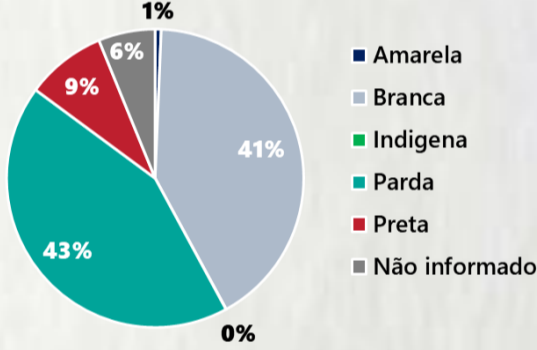

2 PERFIL EPIDEMIOLÓGICO DOS ÓBITOS CONFIRMADOS DE COVID-19, MG, 2021

POR SEXO

POR FAIXA ETÁRIA

COMORBIDADE *

73% dos óbitos com comorbidade

Média de idade dos óbitos confirmados*: 71 anos

80% com 60 anos ou mais

RAÇA/COR

Nº DE MUNICÍPIOS COM ÓBITO

LETALIDADE

2,1%

ÓBITOS REGISTRADOS NAS ÚLTIMAS 24 HORAS, POR DATA DE OCORRÊNCIA

*O aumento de óbitos registrados nas últimas 24h pode representar um aumento na transmissão, mas a qualificação do sistema de informação, com encerramento de óbitos ocorridos anteriormente e que estavam em investigação.