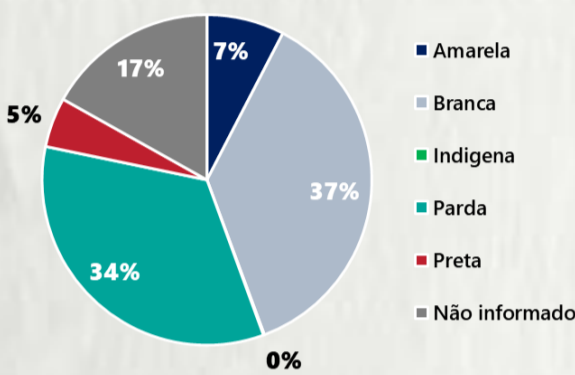

1 PERFIL EPIDEMIOLÓGICO DOS CASOS CONFIRMADOS DE COVID-19 QUE NÃO EVOLUÍRAM PARA ÓBITO, MG, 2021

POR SEXO

POR FAIXA ETÁRIA

RAÇA/COR

Média de idade dos casos confirmados: 42 anos

COMORBIDADE *

SIM 7% NÃO 7% N.I. 86%

2 PERFIL EPIDEMIOLÓGICO DOS ÓBITOS CONFIRMADOS DE COVID-19, MG, 2021

POR SEXO

POR FAIXA ETÁRIA

COMORBIDADE *

73% dos óbitos com comorbidade

Média de idade dos óbitos confirmados*: 71 anos

80% com 60 anos ou mais