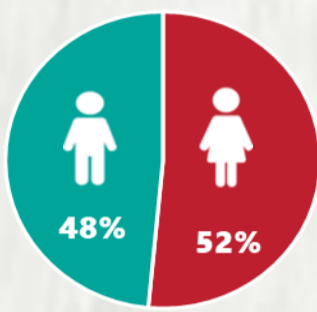

1 PERFIL EPIDEMIOLÓGICO DOS CASOS CONFIRMADOS DE COVID-19 QUE NÃO EVOLUÍRAM PARA ÓBITO, MG, 2021

POR SEXO

POR FAIXA ETÁRIA

RAÇA/COR

Média de idade dos casos confirmados: 42 anos

COMORBIDADE *

SIM 7% NÃO 7% N.I. 86%