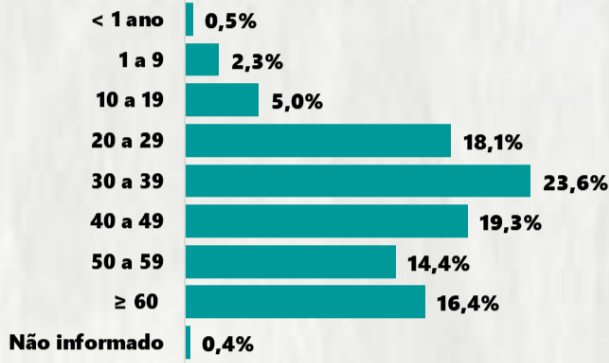

CASOS EM
ACOMPANHAMENTO

65.013

CASOS
RECUPERADOS

614.232

ÓBITOS
CONFIRMADOS

14.305

Fonte: Painel COVID-19 MG/Sala de Situação/SubVS/SES/MG. Dados parciais, sujeitos a alterações. Atualizado em 25/01/2021.

TOTAL DE CASOS CONFIRMADOS: soma dos casos confirmados que não evoluíram para óbito e dos óbitos confirmados por COVID-19.
CASOS RECUPERADOS: casos confirmados de COVID-19 que receberam alta hospitalar e/ou cumpriram isolamento domiciliar de 10 dias E estão há 72h assintomáticos (sem a utilização de medicamentos sintomáticos) E sem intercorrências.
CASOS EM ACOMPANHAMENTO: casos confirmados de COVID-19 que não evoluíram para óbito, cuja condição clínica permanece sendo acompanhada ou aguarda atualização pelos municípios.
ÓBITOS CONFIRMADOS: óbitos confirmados para COVID-19.

Nº DE CASOS CONFIRMADOS
NAS ÚLTIMAS 24H

2.697

Nº DE ÓBITOS CONFIRMADOS
NAS ÚLTIMAS 24H

26

Observação: o "número de casos e óbitos confirmados nas últimas 24h" pode não retratar a ocorrência de novos casos no período, mas o total de casos notificados à SES/MG nas últimas 24h.

1 PERFIL EPIDEMIOLÓGICO DOS CASOS CONFIRMADOS DE COVID-19 QUE NÃO EVOLUÍRAM PARA ÓBITO, MG, 2021

POR SEXO

POR FAIXA ETÁRIA

RAÇA/COR

Média de idade dos casos confirmados: 42 anos

COMORBIDADE *

SIM 7% NÃO 7% N.I. 86%