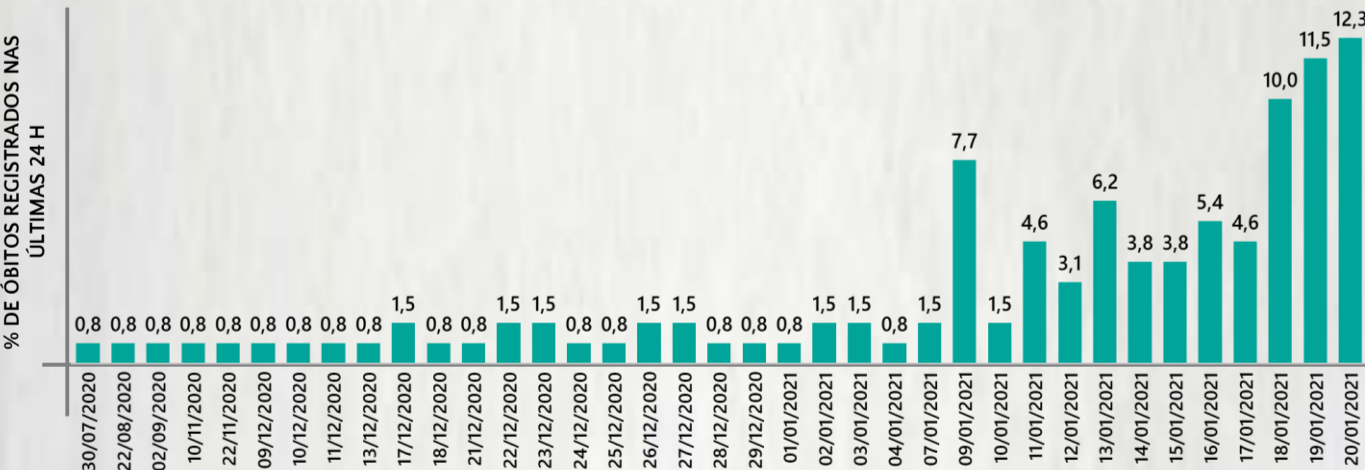

2 PERFIL EPIDEMIOLÓGICO DOS ÓBITOS CONFIRMADOS DE COVID-19, MG, 2021

POR SEXO

POR FAIXA ETÁRIA

COMORBIDADE *

73% dos óbitos com comorbidade

Média de idade dos óbitos confirmados*: 71 anos

80% com 60 anos ou mais

RAÇA/COR

Nº DE MUNICÍPIOS COM ÓBITO

LETALIDADE

2,1%

ÓBITOS REGISTRADOS NAS ÚLTIMAS 24 HORAS, POR DATA DE OCORRÊNCIA

*O aumento de óbitos registrados nas últimas 24h pode representar um aumento na transmissão, mas a qualificação do sistema de informação, com encerramento de óbitos ocorridos anteriormente e que estavam em investigação.