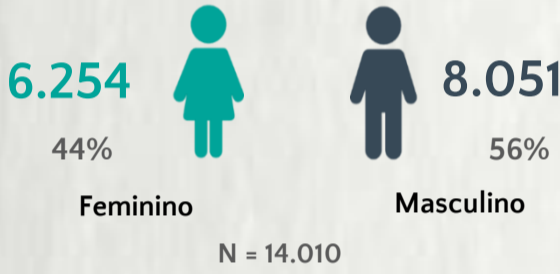

Nº DE CASOS CONFIRMADOS
NAS ÚLTIMAS 24H

2.697

Nº DE ÓBITOS CONFIRMADOS
NAS ÚLTIMAS 24H

26

Observação: o "número de casos e óbitos confirmados nas últimas 24h" pode não retratar a ocorrência de novos casos no período, mas o total de casos notificados à SES/MG nas últimas 24h.

1 PERFIL EPIDEMIOLÓGICO DOS CASOS CONFIRMADOS DE COVID-19 QUE NÃO EVOLUÍRAM PARA ÓBITO, MG, 2021

POR SEXO

POR FAIXA ETÁRIA

RAÇA/COR

Média de idade dos casos confirmados: 42 anos

COMORBIDADE *

SIM 7% NÃO 7% N.I. 86%

2 PERFIL EPIDEMIOLÓGICO DOS ÓBITOS CONFIRMADOS DE COVID-19, MG, 2021

POR SEXO

POR FAIXA ETÁRIA

COMORBIDADE *

73% dos óbitos com comorbidade

Média de idade dos óbitos confirmados*: 71 anos

80% com 60 anos ou mais