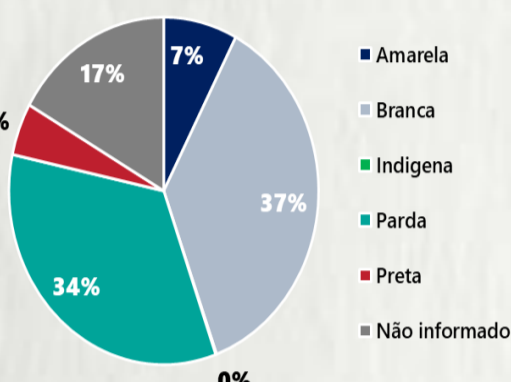

CASOS EM
ACOMPANHAMENTO

64.099

CASOS
RECUPERADOS

590.226

ÓBITOS
CONFIRMADOS

13.891

Fonte: Painel COVID-19 MG/Sala de Situação/SubVS/SES/MG. Dados parciais, sujeitos a alterações. Atualizado em 21/01/2021.

TOTAL DE CASOS CONFIRMADOS: soma dos casos confirmados que não evoluíram para óbito e dos óbitos confirmados por COVID-19.
CASOS RECUPERADOS: casos confirmados de COVID-19 que receberam alta hospitalar e/ou cumpriram isolamento domiciliar de 10 dias e estão há 72h assintomáticos (sem a utilização de medicamentos sintomáticos) e sem intercorrências.
CASOS EM ACOMPANHAMENTO: casos confirmados de COVID-19 que não evoluíram para óbito, cuja condição clínica permanece sendo acompanhada ou aguarda atualização pelos municípios.
ÓBITOS CONFIRMADOS: óbitos confirmados para COVID-19.

Nº DE CASOS CONFIRMADOS
NAS ÚLTIMAS 24H

8.831

Nº DE ÓBITOS CONFIRMADOS
NAS ÚLTIMAS 24H

170

Observação: o "número de casos e óbitos confirmados nas últimas 24h" pode não retratar a ocorrência de novos casos no período, mas o total de casos notificados à SES/MG nas últimas 24h.

1 PERFIL EPIDEMIOLÓGICO DOS CASOS CONFIRMADOS DE COVID-19 QUE NÃO EVOLUÍRAM PARA ÓBITO, MG, 2021

POR SEXO

RAÇA/COR

Fonte: Sala de Situação/SubVS/SES-MG; E-SUS VE; SIVEP-Gripe. Dados parciais, sujeitos a alterações. Atualizado em 21/01/2021.

POR FAIXA ETÁRIA

Média de idade dos casos confirmados: 42 anos

COMORBIDADE *

SIM 7% NÃO 7% N.I. 86%

*Dados parciais, aguardando atualização dos municípios. N.I.: Não informado

2 PERFIL EPIDEMIOLÓGICO DOS ÓBITOS CONFIRMADOS DE COVID-19, MG, 2021