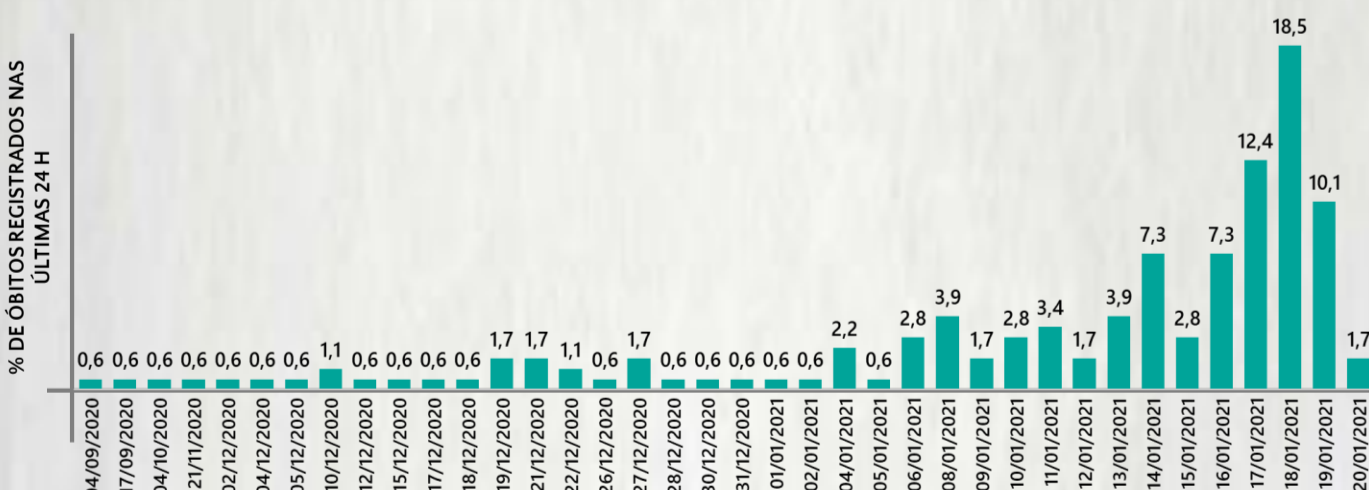

POR FAIXA ETÁRIA

Média de idade dos casos confirmados: 42 anos

COMORBIDADE *

SIM 7% NÃO 7% N.I. 86%

*Dados parciais, aguardando atualização dos municípios. N.I.: Não informado

2 PERFIL EPIDEMIOLÓGICO DOS ÓBITOS CONFIRMADOS DE COVID-19, MG, 2021

POR SEXO

POR FAIXA ETÁRIA

Média de idade dos óbitos confirmados*: 71 anos

80% com 60 anos ou mais

COMORBIDADE *

73% dos óbitos com comorbidade

RAÇA/COR

Nº DE MUNICÍPIOS COM ÓBITO

LETALIDADE

2,1%

ÓBITOS REGISTRADOS NAS ÚLTIMAS 24 HORAS, POR DATA DE OCORRÊNCIA

*O aumento no número de óbitos registrados nas últimas 24h pode não retratar o aumento na transmissão, mas a qualificação do sistema de informação, com encerramento de óbitos ocorridos anteriormente e que estavam em investigação.