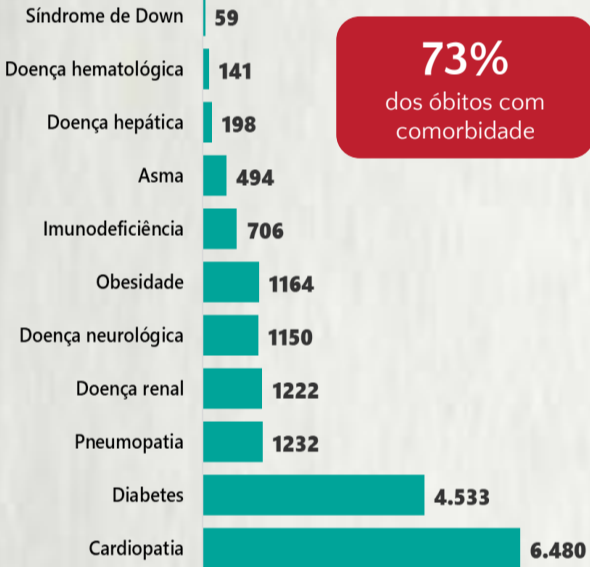

POR FAIXA ETÁRIA

Média de idade dos casos confirmados: 42 anos

COMORBIDADE *

SIM 7% NÃO 7% N.I. 86%

*Dados parciais, aguardando atualização dos municípios. N.I.: Não informado

2 PERFIL EPIDEMIOLÓGICO DOS ÓBITOS CONFIRMADOS DE COVID-19, MG, 2021

POR SEXO

POR FAIXA ETÁRIA

Média de idade dos óbitos confirmados*: 71 anos

80% com 60 anos ou mais

COMORBIDADE *

73% dos óbitos com comorbidade

RAÇA/COR

Nº DE MUNICÍPIOS COM ÓBITO

LETALIDADE

2,1%

ÓBITOS REGISTRADOS NAS ÚLTIMAS 24 HORAS, POR DATA DE OCORRÊNCIA

*O aumento no número de óbitos registrados nas últimas 24h pode não retratar o aumento na transmissão, mas a qualificação do sistema de informação, com encerramento de óbitos ocorridos anteriormente e que estavam em investigação.