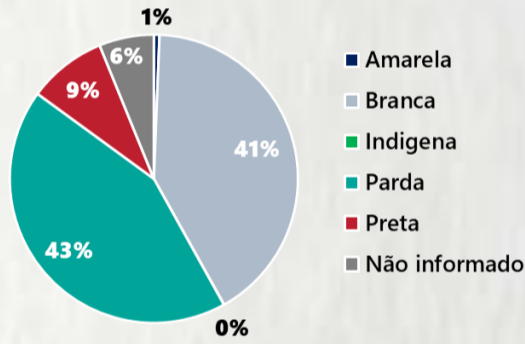

POR FAIXA ETÁRIA

Média de idade dos casos confirmados: 42 anos

COMORBIDADE *

SIM 7% NÃO 7% N.I. 86%

*Dados parciais, aguardando atualização dos municípios. N.I.: Não informado

2 PERFIL EPIDEMIOLÓGICO DOS ÓBITOS CONFIRMADOS DE COVID-19, MG, 2021

POR SEXO

POR FAIXA ETÁRIA

Média de idade dos óbitos confirmados*: 71 anos

80% com 60 anos ou mais

COMORBIDADE *

73% dos óbitos com comorbidade

RAÇA/COR

Nº DE MUNICÍPIOS COM ÓBITO

LETALIDADE

2,1%

ÓBITOS REGISTRADOS NAS ÚLTIMAS 24 HORAS, POR DATA DE OCORRÊNCIA

*O aumento no número de óbitos registrados nas últimas 24h pode não retratar o aumento na transmissão, mas a qualificação do sistema de informação, com encerramento de óbitos ocorridos anteriormente e que estavam em investigação.