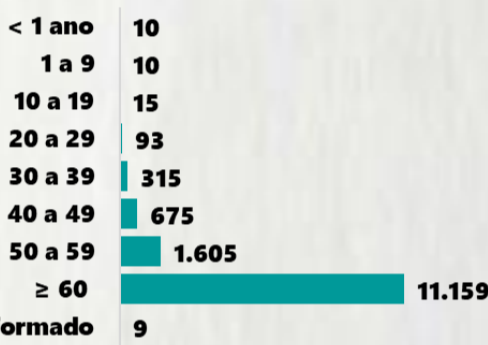

POR FAIXA ETÁRIA

Média de idade dos casos confirmados: 42 anos

COMORBIDADE *

SIM 7% NÃO 7% N.I. 86%

*Dados parciais, aguardando atualização dos municípios. N.I.: Não informado

2 PERFIL EPIDEMIOLÓGICO DOS ÓBITOS CONFIRMADOS DE COVID-19, MG, 2021

POR SEXO

POR FAIXA ETÁRIA

Média de idade dos óbitos confirmados*: 71 anos

80% com 60 anos ou mais

COMORBIDADE *

73% dos óbitos com comorbidade

RAÇA/COR

Nº DE MUNICÍPIOS COM ÓBITO

LETALIDADE

2,1%

ÓBITOS REGISTRADOS NAS ÚLTIMAS 24 HORAS, POR DATA DE OCORRÊNCIA

*O aumento no número de óbitos registrados nas últimas 24h pode não retratar o aumento na transmissão, mas a qualificação do sistema de informação, com encerramento de óbitos ocorridos anteriormente e que estavam em investigação.