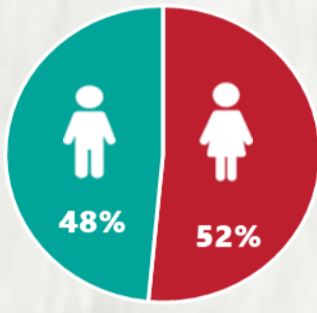

BOLETIM EPIDEMIOLÓGICO

COVID-19: Doença causada pelo coronavírus – 19

21 de janeiro de 2021

GOVERNO
DIFERENTE.
ESTADO
EFICIENTE.

CENÁRIO EM MINAS GERAIS COVID-19 Coronavírus

TOTAL DE CASOS
CONFIRMADOS

668.216

CASOS EM
ACOMPANHAMENTO

64.099

CASOS
RECUPERADOS

590.226

ÓBITOS
CONFIRMADOS

13.891

Fonte: Painel COVID-19 MG/Sala de Situação/SubVS/SES/MG. Dados parciais, sujeitos a alterações. Atualizado em 21/01/2021.

TOTAL DE CASOS CONFIRMADOS: soma dos casos confirmados que não evoluíram para óbito e dos óbitos confirmados por COVID-19.
CASOS RECUPERADOS: casos confirmados de COVID-19 que receberam alta hospitalar e/ou cumpriram isolamento domiciliar de 10 dias e estão há 72h assintomáticos (sem a utilização de medicamentos sintomáticos) e sem intercorrências.
CASOS EM ACOMPANHAMENTO: casos confirmados de COVID-19 que não evoluíram para óbito, cuja condição clínica permanece sendo acompanhada ou aguarda atualização pelos municípios.
ÓBITOS CONFIRMADOS: óbitos confirmados para COVID-19.

Nº DE CASOS CONFIRMADOS
NAS ÚLTIMAS 24H

8.831

Nº DE ÓBITOS CONFIRMADOS
NAS ÚLTIMAS 24H

170

Observação: o "número de casos e óbitos confirmados nas últimas 24h" pode não retratar a ocorrência de novos casos no período, mas o total de casos notificados à SES/MG nas últimas 24h.

1 PERFIL EPIDEMIOLÓGICO DOS CASOS CONFIRMADOS DE COVID-19 QUE NÃO EVOLUÍRAM PARA ÓBITO, MG, 2021

POR SEXO

RAÇA/COR