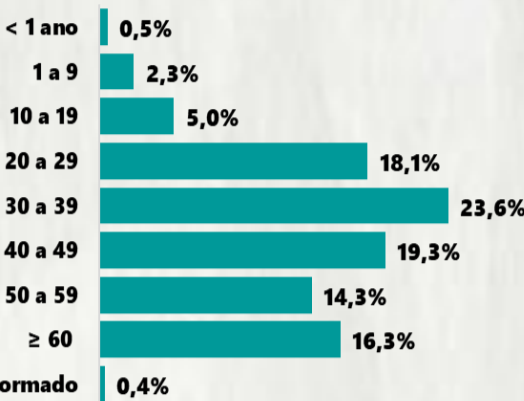

Nº DE CASOS CONFIRMADOS
NAS ÚLTIMAS 24H

8.831

Nº DE ÓBITOS CONFIRMADOS
NAS ÚLTIMAS 24H

170

Observação: o "número de casos e óbitos confirmados nas últimas 24h" pode não retratar a ocorrência de novos casos no período, mas o total de casos notificados à SES/MG nas últimas 24h.

1 PERFIL EPIDEMIOLÓGICO DOS CASOS CONFIRMADOS DE COVID-19 QUE NÃO EVOLUÍRAM PARA ÓBITO, MG, 2021

POR SEXO

RAÇA/COR

Fonte: Sala de Situação/SubVS/SES-MG; E-SUS VE; SIVEP-Gripe. Dados parciais, sujeitos a alterações. Atualizado em 21/01/2021.

POR FAIXA ETÁRIA

Média de idade dos casos confirmados: 42 anos

COMORBIDADE *

SIM 7% NÃO 7% N.I. 86%

*Dados parciais, aguardando atualização dos municípios. N.I.: Não informado

2 PERFIL EPIDEMIOLÓGICO DOS ÓBITOS CONFIRMADOS DE COVID-19, MG, 2021

POR SEXO

POR FAIXA ETÁRIA

Média de idade dos óbitos confirmados*: 71 anos

80% com 60 anos ou mais

COMORBIDADE *

73% dos óbitos com comorbidade

RAÇA/COR

Nº DE MUNICÍPIOS COM ÓBITO