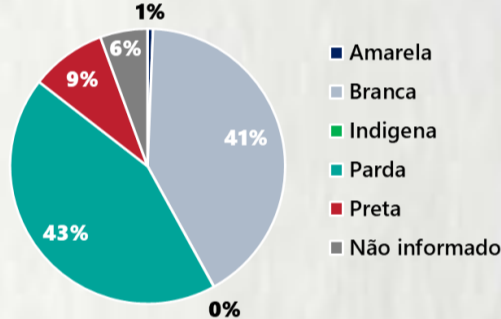

2 PERFIL EPIDEMIOLÓGICO DOS ÓBITOS CONFIRMADOS DE COVID-19, MG, 2021

POR SEXO

POR FAIXA ETÁRIA

COMORBIDADE *

74% dos óbitos com comorbidade

Média de idade dos óbitos confirmados*: 71 anos

80% com 60 anos ou mais

RAÇA/COR

Nº DE MUNICÍPIOS COM ÓBITO

LETALIDADE

2,2%

ÓBITOS REGISTRADOS NAS ÚLTIMAS 24 HORAS, POR DATA DE OCORRÊNCIA

*O aumento no número de óbitos registrados nas últimas 24h pode não representar um aumento na transmissão, mas a qualificação do sistema de informação, com encerramento de óbitos ocorridos anteriormente e que estavam em investigação.