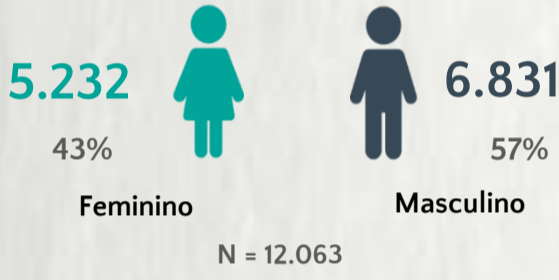

Nº DE CASOS CONFIRMADOS
NAS ÚLTIMAS 24h

1.432

Nº DE ÓBITOS CONFIRMADOS
NAS ÚLTIMAS 24h

26

Observação: o "número de casos e óbitos confirmados nas últimas 24h" pode não retratar a ocorrência de novos casos no período, mas o total de casos notificados à SES/MG nas últimas 24h.

1 PERFIL EPIDEMIOLÓGICO DOS CASOS CONFIRMADOS DE COVID-19 QUE NÃO EVOLUÍRAM PARA ÓBITO, MG, 2021

POR SEXO

POR FAIXA ETÁRIA

RAÇA/COR

Média de idade dos casos confirmados: 42 anos

COMORBIDADE *

SIM 7% NÃO 7% N.I. 86%

2 PERFIL EPIDEMIOLÓGICO DOS ÓBITOS CONFIRMADOS DE COVID-19, MG, 2021

POR SEXO

POR FAIXA ETÁRIA

COMORBIDADE *

74% dos óbitos com comorbidade

Média de idade dos óbitos confirmados*: 71 anos

80% com 60 anos ou mais