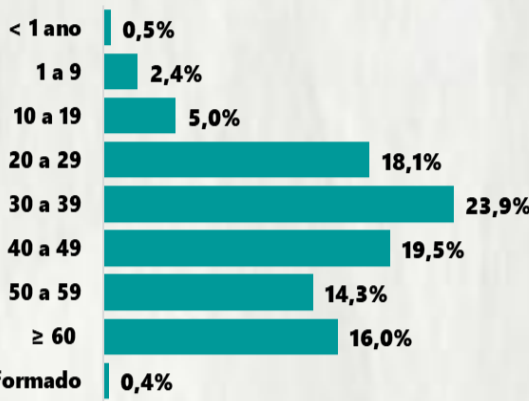

CASOS EM
ACOMPANHAMENTO

41.978

CASOS
RECUPERADOS

498.063

ÓBITOS
CONFIRMADOS

12.063

Fonte: Painel COVID-19 MG/Sala de Situação/SubVS/SES/MG. Dados parciais, sujeitos a alterações. Atualizado em 04/01/2021.

TOTAL DE CASOS CONFIRMADOS: soma dos casos confirmados que não evoluíram para óbito e dos óbitos confirmados por COVID-19.
CASOS RECUPERADOS: casos confirmados de COVID-19 que receberam alta hospitalar e/ou cumpriram isolamento domiciliar de 10 dias E estão há 72h assintomáticos (sem a utilização de medicamentos sintomáticos) E sem intercorrências.
CASOS EM ACOMPANHAMENTO: casos confirmados de COVID-19 que não evoluíram para óbito, cuja condição clínica permanece sendo acompanhada ou aguarda atualização pelos municípios.
ÓBITOS CONFIRMADOS: óbitos confirmados para COVID-19.

Nº DE CASOS CONFIRMADOS
NAS ÚLTIMAS 24h

1.432

Nº DE ÓBITOS CONFIRMADOS
NAS ÚLTIMAS 24h

26

Observação: o "número de casos e óbitos confirmados nas últimas 24h" pode não retratar a ocorrência de novos casos no período, mas o total de casos notificados à SES/MG nas últimas 24h.

1 PERFIL EPIDEMIOLÓGICO DOS CASOS CONFIRMADOS DE COVID-19 QUE NÃO EVOLUÍRAM PARA ÓBITO, MG, 2021

POR SEXO

POR FAIXA ETÁRIA

RAÇA/COR

Média de idade dos casos confirmados: 42 anos

COMORBIDADE *

SIM 7% NÃO 7% N.I. 86%