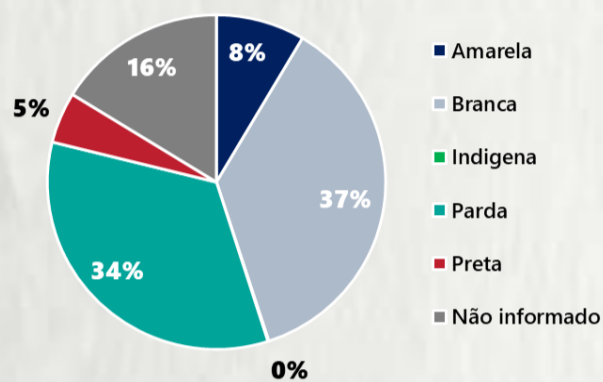

1 PERFIL EPIDEMIOLÓGICO DOS CASOS CONFIRMADOS DE COVID-19 QUE NÃO EVOLUÍRAM PARA ÓBITO, MG, 2021

POR SEXO

POR FAIXA ETÁRIA

RAÇA/COR

Média de idade dos casos confirmados: 42 anos

COMORBIDADE *

SIM 7% NÃO 7% N.I. 86%

2 PERFIL EPIDEMIOLÓGICO DOS ÓBITOS CONFIRMADOS DE COVID-19, MG, 2021

POR SEXO

POR FAIXA ETÁRIA

COMORBIDADE *

74% dos óbitos com comorbidade

Média de idade dos óbitos confirmados*: 71 anos

80% com 60 anos ou mais