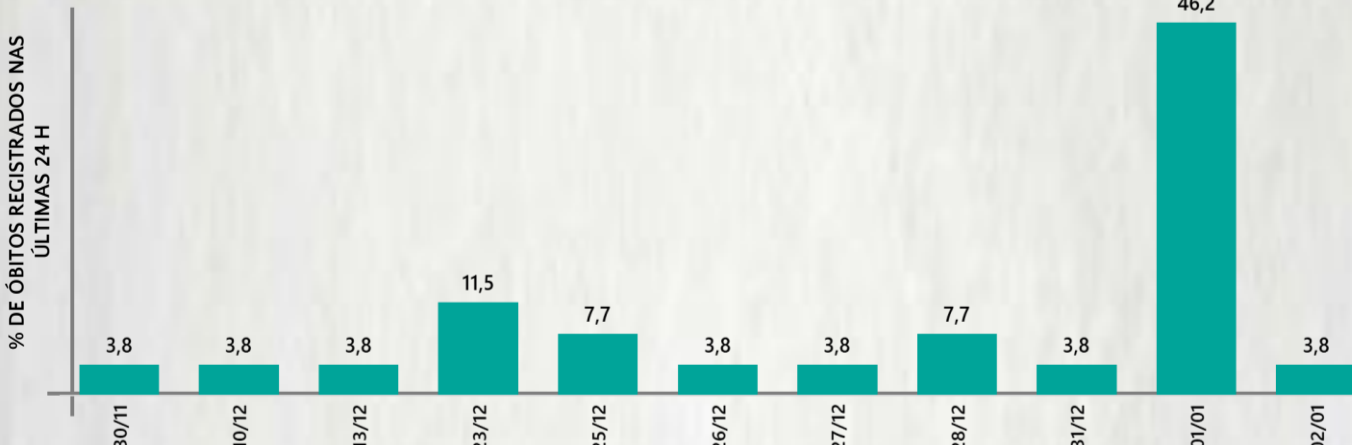

2 PERFIL EPIDEMIOLÓGICO DOS ÓBITOS CONFIRMADOS DE COVID-19, MG, 2021

POR SEXO

POR FAIXA ETÁRIA

COMORBIDADE *

74% dos óbitos com comorbidade

Média de idade dos óbitos confirmados*: 71 anos

80% com 60 anos ou mais

RAÇA/COR

Nº DE MUNICÍPIOS COM ÓBITO

LETALIDADE

2,2%

ÓBITOS REGISTRADOS NAS ÚLTIMAS 24 HORAS, POR DATA DE OCORRÊNCIA

*O aumento no número de óbitos registrados nas últimas 24h pode não representar um aumento na transmissão, mas a qualificação do sistema de informação, com encerramento de óbitos ocorridos anteriormente e que estavam em investigação.