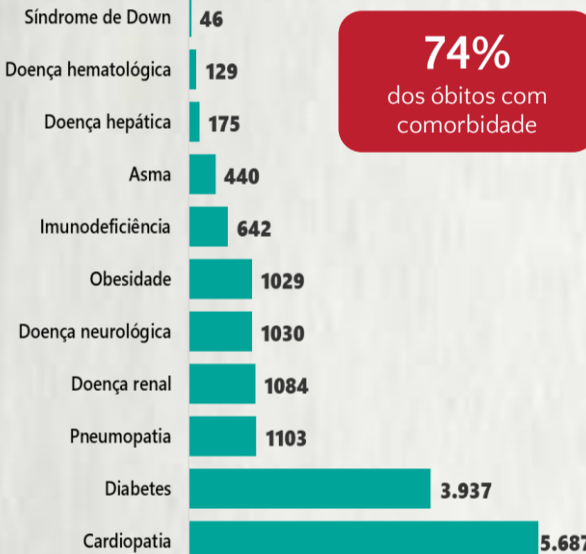

1 PERFIL EPIDEMIOLÓGICO DOS CASOS CONFIRMADOS DE COVID-19 QUE NÃO EVOLUÍRAM PARA ÓBITO, MG, 2021

POR SEXO

POR FAIXA ETÁRIA

RAÇA/COR

Média de idade dos casos confirmados: 42 anos

COMORBIDADE *

SIM 7% NÃO 7% N.I. 86%

*Dados parciais, aguardando atualização dos municípios. N.I.: Não informado

Fonte: Sala de Situação/SubVS/SES-MG; E-SUS VE; SIVEP-Gripe. Dados parciais, sujeitos a alterações. Atualizado em 04/01/2021.

2 PERFIL EPIDEMIOLÓGICO DOS ÓBITOS CONFIRMADOS DE COVID-19, MG, 2021

POR SEXO

POR FAIXA ETÁRIA

COMORBIDADE *

74% dos óbitos com comorbidade

Média de idade dos óbitos confirmados*: 71 anos

80% com 60 anos ou mais

RAÇA/COR

Nº DE MUNICÍPIOS COM ÓBITO

LETALIDADE

2,2%

ÓBITOS REGISTRADOS NAS ÚLTIMAS 24 HORAS, POR DATA DE OCORRÊNCIA

*O aumento no número de óbitos registrados nas últimas 24h pode não representar um aumento na transmissão, mas a qualificação do sistema de informação, com encerramento de óbitos ocorridos anteriormente e que estavam em investigação.