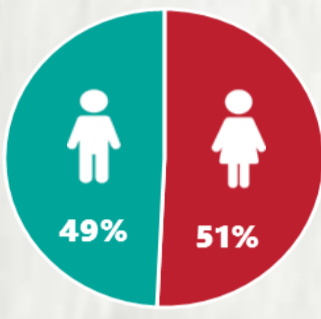

1 PERFIL EPIDEMIOLÓGICO DOS CASOS CONFIRMADOS DE COVID-19 QUE NÃO EVOLUÍRAM PARA ÓBITO, MG, 2021

POR SEXO

POR FAIXA ETÁRIA

RAÇA/COR

Média de idade dos casos confirmados: 42 anos

COMORBIDADE *

SIM 7% NÃO 7% N.I. 86%