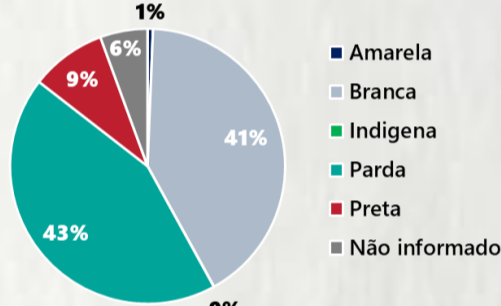

2 PERFIL EPIDEMIOLÓGICO DOS ÓBITOS CONFIRMADOS DE COVID-19, MG, 2020

POR SEXO

POR FAIXA ETÁRIA

Média de idade dos óbitos confirmados*: 71 anos

80% com 60 anos ou mais

COMORBIDADE *

74% dos óbitos com comorbidade

RAÇA/COR

Nº DE MUNICÍPIOS COM ÓBITO

LETALIDADE

2,2%

ÓBITOS REGISTRADOS NAS ÚLTIMAS 24 HORAS, POR DATA DE OCORRÊNCIA

*O aumento no número de óbitos registrados nas últimas 24h pode não representar um aumento na transmissão, mas a qualificação do sistema de informação, com encerramento de óbitos ocorridos anteriormente e que estavam em investigação.