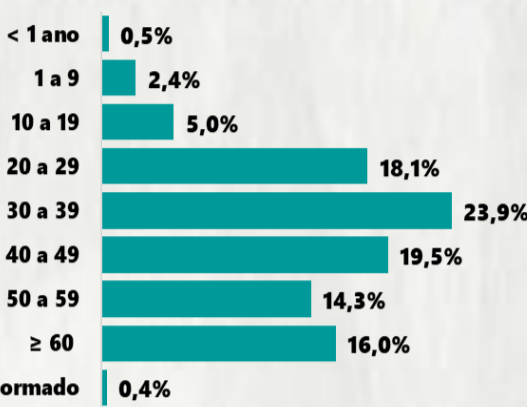

Nº DE CASOS CONFIRMADOS NAS ÚLTIMAS 24H

6.391

Nº DE ÓBITOS CONFIRMADOS NAS ÚLTIMAS 24H

169

Observação: o "número de casos e óbitos confirmados nas últimas 24h" pode não retratar a ocorrência de novos casos no período, mas o total de casos notificados à SES/MG nas últimas 24h.

1 PERFIL EPIDEMIOLÓGICO DOS CASOS CONFIRMADOS DE COVID-19 QUE NÃO EVOLUÍRAM PARA ÓBITO, MG, 2020

POR SEXO

RAÇA/COR

POR FAIXA ETÁRIA

Média de idade dos casos confirmados: 42 anos

COMORBIDADE *

SIM 7% NÃO 7% N.I. 86%

2 PERFIL EPIDEMIOLÓGICO DOS ÓBITOS CONFIRMADOS DE COVID-19, MG, 2020

POR SEXO

POR FAIXA ETÁRIA

Média de idade dos óbitos confirmados*: 71 anos

80% com 60 anos ou mais

COMORBIDADE *

74% dos óbitos com comorbidade