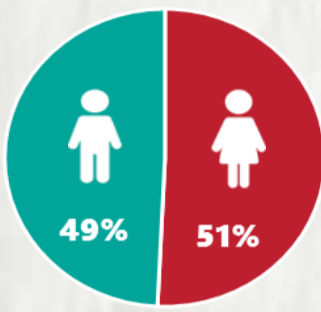

1 PERFIL EPIDEMIOLÓGICO DOS CASOS CONFIRMADOS DE COVID-19 QUE NÃO EVOLUÍRAM PARA ÓBITO, MG, 2020

POR SEXO

RAÇA/COR

POR FAIXA ETÁRIA

Média de idade dos casos confirmados: 42 anos

COMORBIDADE *

SIM 7% NÃO 7% N.I. 86%