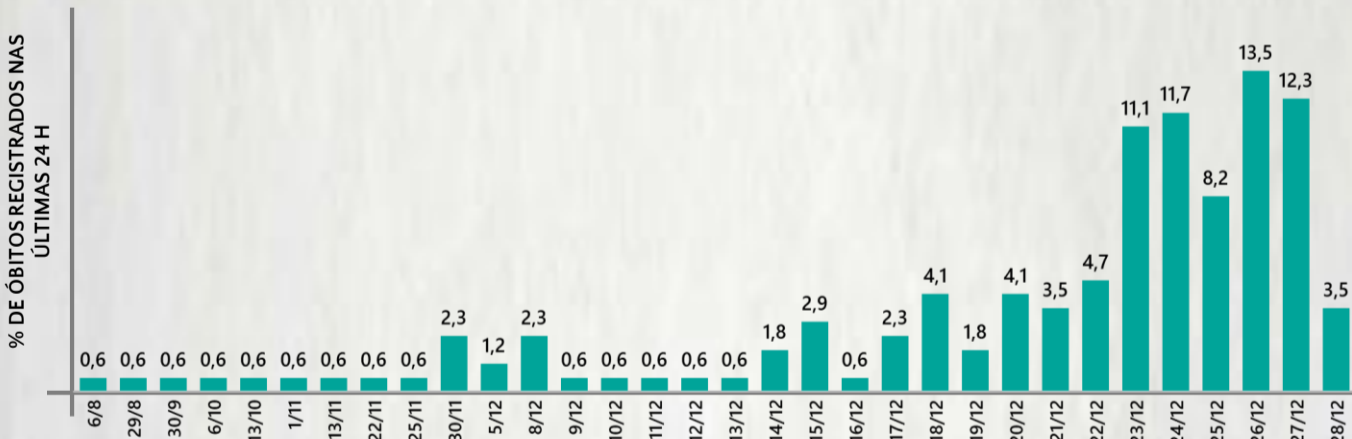

2 PERFIL EPIDEMIOLÓGICO DOS ÓBITOS CONFIRMADOS DE COVID-19, MG, 2020

POR SEXO

POR FAIXA ETÁRIA

Média de idade dos óbitos confirmados*: 71 anos

80% com 60 anos ou mais

COMORBIDADE *

74% dos óbitos com comorbidade

RAÇA/COR

Nº DE MUNICÍPIOS COM ÓBITO

LETALIDADE

2,2%

ÓBITOS REGISTRADOS NAS ÚLTIMAS 24 HORAS, POR DATA DE OCORRÊNCIA

*O aumento no número de óbitos registrados nas últimas 24h pode não representar um aumento na transmissão, mas a qualificação do sistema de informação, com encerramento de óbitos ocorridos anteriormente e que estavam em investigação.