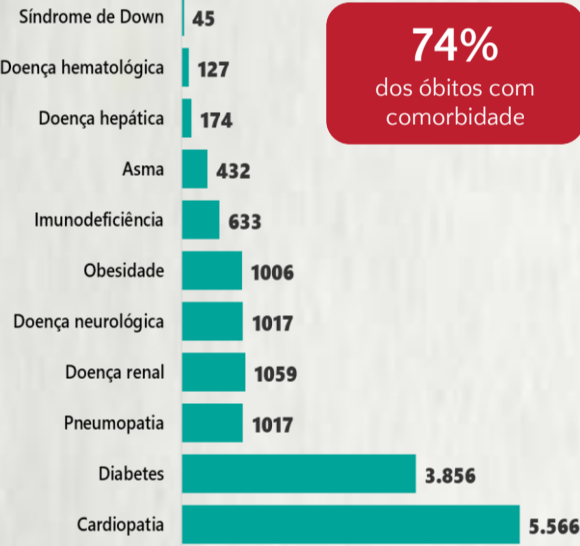

1 PERFIL EPIDEMIOLÓGICO DOS CASOS CONFIRMADOS DE COVID-19 QUE NÃO EVOLUÍRAM PARA ÓBITO, MG, 2020

POR SEXO

RAÇA/COR

POR FAIXA ETÁRIA

Média de idade dos casos confirmados: 42 anos

COMORBIDADE *

SIM 7% NÃO 7% N.I. 86%

2 PERFIL EPIDEMIOLÓGICO DOS ÓBITOS CONFIRMADOS DE COVID-19, MG, 2020

POR SEXO

POR FAIXA ETÁRIA

Média de idade dos óbitos confirmados*: 71 anos

80% com 60 anos ou mais

COMORBIDADE *

74% dos óbitos com comorbidade

RAÇA/COR

Nº DE MUNICÍPIOS COM ÓBITO

LETALIDADE

2,2%

ÓBITOS REGISTRADOS NAS ÚLTIMAS 24 HORAS, POR DATA DE OCORRÊNCIA

*O aumento no número de óbitos registrados nas últimas 24h pode não representar um aumento na transmissão, mas a qualificação do sistema de informação, com encerramento de óbitos ocorridos anteriormente e que estavam em investigação.