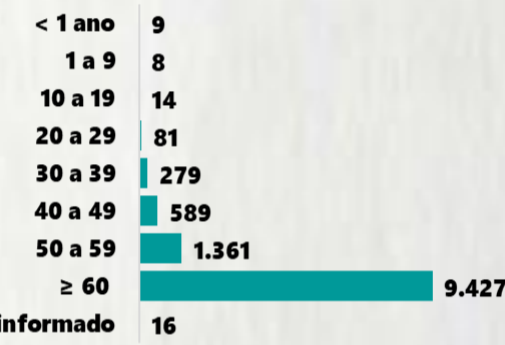

1 PERFIL EPIDEMIOLÓGICO DOS CASOS CONFIRMADOS DE COVID-19 QUE NÃO EVOLUÍRAM PARA ÓBITO, MG, 2020

POR SEXO

RAÇA/COR

POR FAIXA ETÁRIA

Média de idade dos casos confirmados: 42 anos

COMORBIDADE *

SIM 7% NÃO 7% N.I. 86%

*Dados parciais, aguardando atualização dos municípios. N.I.: Não informado

Fonte: Sala de Situação/SubVS/SES-MG; E-SUS VE; SIVEP-Gripe. Dados parciais, sujeitos a alterações. Atualizado em 30/12/2020.

2 PERFIL EPIDEMIOLÓGICO DOS ÓBITOS CONFIRMADOS DE COVID-19, MG, 2020

POR SEXO

POR FAIXA ETÁRIA

Média de idade dos óbitos confirmados*: 71 anos

80% com 60 anos ou mais

COMORBIDADE *

74% dos óbitos com comorbidade

RAÇA/COR

Nº DE MUNICÍPIOS COM ÓBITO

LETALIDADE

2,2%

ÓBITOS REGISTRADOS NAS ÚLTIMAS 24 HORAS, POR DATA DE OCORRÊNCIA

*O aumento no número de óbitos registrados nas últimas 24h pode não representar um aumento na transmissão, mas a qualificação do sistema de informação, com encerramento de óbitos ocorridos anteriormente e que estavam em investigação.