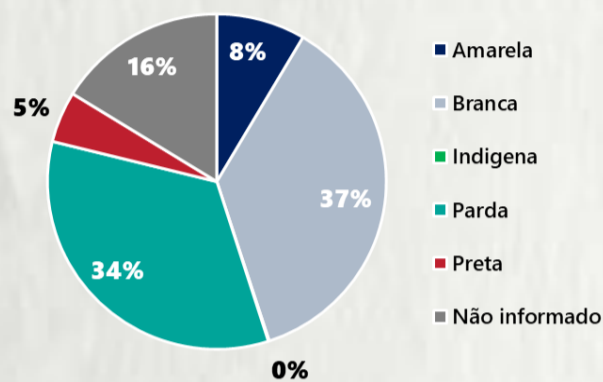

Nº DE CASOS CONFIRMADOS NAS ÚLTIMAS 24H

6.391

Nº DE ÓBITOS CONFIRMADOS NAS ÚLTIMAS 24H

169

Observação: o "número de casos e óbitos confirmados nas últimas 24h" pode não retratar a ocorrência de novos casos no período, mas o total de casos notificados à SES/MG nas últimas 24h.

1 PERFIL EPIDEMIOLÓGICO DOS CASOS CONFIRMADOS DE COVID-19 QUE NÃO EVOLUÍRAM PARA ÓBITO, MG, 2020

POR SEXO

RAÇA/COR

POR FAIXA ETÁRIA

Média de idade dos casos confirmados: 42 anos

COMORBIDADE *

SIM 7% NÃO 7% N.I. 86%