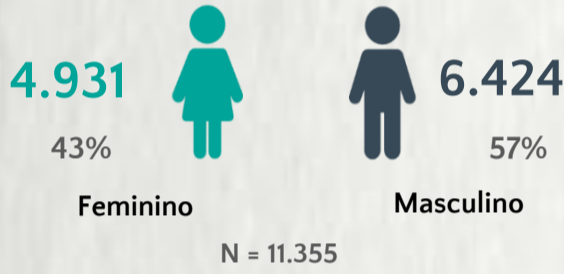

1 PERFIL EPIDEMIOLÓGICO DOS CASOS CONFIRMADOS DE COVID-19 QUE NÃO EVOLUÍRAM PARA ÓBITO, MG, 2020

POR SEXO

POR FAIXA ETÁRIA

RAÇA/COR

Média de idade dos casos confirmados: 42 anos

COMORBIDADE *

SIM 9% NÃO 8% N.I. 83%

2 PERFIL EPIDEMIOLÓGICO DOS ÓBITOS CONFIRMADOS DE COVID-19, MG, 2020

POR SEXO

POR FAIXA ETÁRIA

COMORBIDADE *

74% dos óbitos com comorbidade

Média de idade dos óbitos confirmados*: 71 anos

80% com 60 anos ou mais