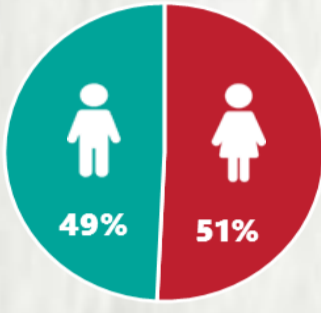

1 PERFIL EPIDEMIOLÓGICO DOS CASOS CONFIRMADOS DE COVID-19 QUE NÃO EVOLUÍRAM PARA ÓBITO, MG, 2020

POR SEXO

POR FAIXA ETÁRIA

RAÇA/COR

Média de idade dos casos confirmados: 42 anos

COMORBIDADE *

SIM 9% NÃO 8% N.I. 83%