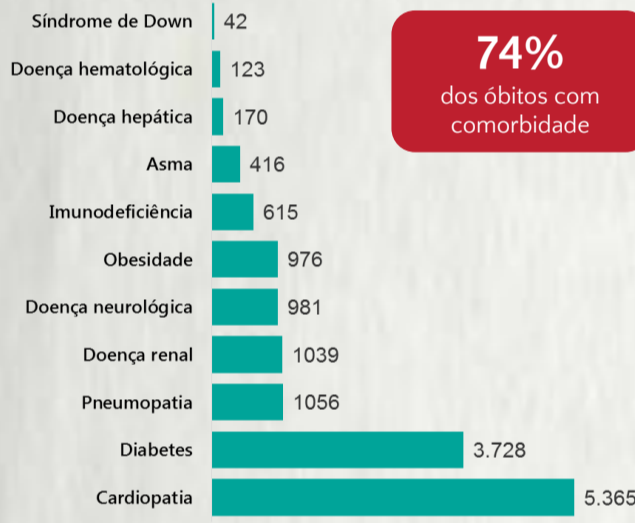

1 PERFIL EPIDEMIOLÓGICO DOS CASOS CONFIRMADOS DE COVID-19 QUE NÃO EVOLUÍRAM PARA ÓBITO, MG, 2020

POR SEXO

POR FAIXA ETÁRIA

RAÇA/COR

Média de idade dos casos confirmados: 42 anos

COMORBIDADE *

SIM 9% NÃO 8% N.I. 83%

*Dados parciais, aguardando atualização dos municípios. N.I.: Não informado

Fonte: Sala de Situação/SubVS/SES-MG; E-SUS VE; SIVEP-Gripe. Dados parciais, sujeitos a alterações. Atualizado em 23/12/2020.

2 PERFIL EPIDEMIOLÓGICO DOS ÓBITOS CONFIRMADOS DE COVID-19, MG, 2020

POR SEXO

POR FAIXA ETÁRIA

COMORBIDADE *

74% dos óbitos com comorbidade

Média de idade dos óbitos confirmados*: 71 anos

80% com 60 anos ou mais

RAÇA/COR

Nº DE MUNICÍPIOS COM ÓBITO

LETALIDADE

2,2%

ÓBITOS REGISTRADOS NAS ÚLTIMAS 24 HORAS, POR DATA DE OCORRÊNCIA

*O aumento no número de óbitos registrados nas últimas 24h pode não representar um aumento na transmissão, mas a qualificação do sistema de informação, com encerramento de óbitos ocorridos anteriormente e que estavam em investigação.