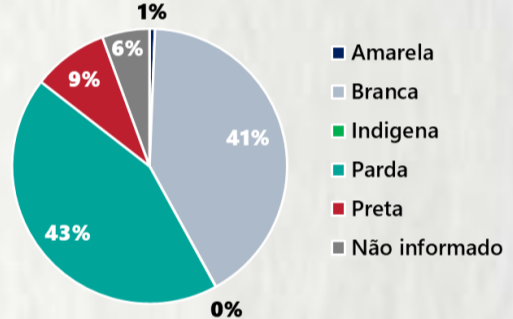

2 PERFIL EPIDEMIOLÓGICO DOS ÓBITOS CONFIRMADOS DE COVID-19, MG, 2020

POR SEXO

POR FAIXA ETÁRIA

COMORBIDADE *

74% dos óbitos com comorbidade

Média de idade dos óbitos confirmados*: 71 anos

80% com 60 anos ou mais

RAÇA/COR

Nº DE MUNICÍPIOS COM ÓBITO

LETALIDADE

2,2%

ÓBITOS REGISTRADOS NAS ÚLTIMAS 24 HORAS, POR DATA DE OCORRÊNCIA

*O aumento no número de óbitos registrados nas últimas 24h pode não representar um aumento na transmissão, mas a qualificação do sistema de informação, com encerramento de óbitos ocorridos anteriormente e que estavam em investigação.