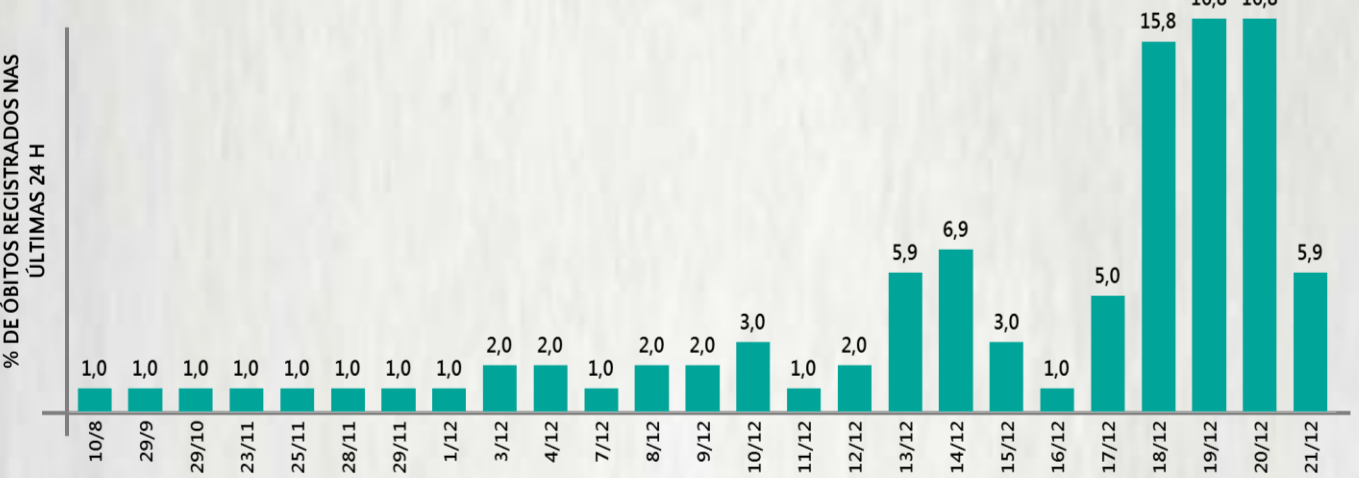

2 PERFIL EPIDEMIOLÓGICO DOS ÓBITOS CONFIRMADOS DE COVID-19, MG, 2020

POR SEXO

POR FAIXA ETÁRIA

COMORBIDADE *

74% dos óbitos com comorbidade

Média de idade dos óbitos confirmados*: 71 anos

80% com 60 anos ou mais

RAÇA/COR

Nº DE MUNICÍPIOS COM ÓBITO

LETALIDADE

2,2%

ÓBITOS REGISTRADOS NAS ÚLTIMAS 24 HORAS, POR DATA DE OCORRÊNCIA

*O aumento no número de óbitos registrados nas últimas 24h pode não representar um aumento na transmissão, mas a qualificação do sistema de informação, com encerramento de óbitos ocorridos anteriormente e que estavam em investigação.