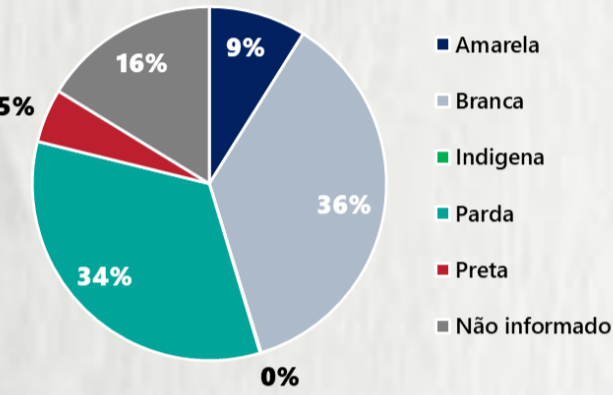

1 PERFIL EPIDEMIOLÓGICO DOS CASOS CONFIRMADOS DE COVID-19 QUE NÃO EVOLUÍRAM PARA ÓBITO, MG, 2020

POR SEXO

POR FAIXA ETÁRIA

RAÇA/COR

Média de idade dos casos confirmados: 42 anos

COMORBIDADE *

SIM 9% NÃO 8% N.I. 83%

2 PERFIL EPIDEMIOLÓGICO DOS ÓBITOS CONFIRMADOS DE COVID-19, MG, 2020

POR SEXO

POR FAIXA ETÁRIA

COMORBIDADE *

74% dos óbitos com comorbidade

Média de idade dos óbitos confirmados*: 71 anos

80% com 60 anos ou mais