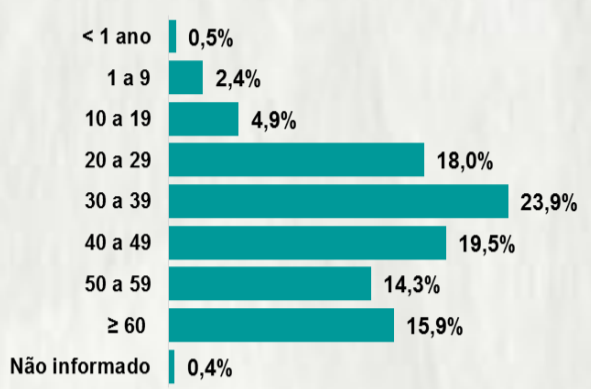

CASOS RECUPERADOS

460.243

ÓBITOS CONFIRMADOS

11.355

Fonte: Painel COVID-19 MG/Sala de Situação/SubVS/SES/MG. Dados parciais, sujeitos a alterações. Atualizado em 23/12/2020.

TOTAL DE CASOS CONFIRMADOS: soma dos casos confirmados que não evoluíram para óbito e dos óbitos confirmados por COVID-19.
CASOS RECUPERADOS: casos confirmados de COVID-19 que receberam alta hospitalar e/ou cumpriram isolamento domiciliar de 10 dias E estão há 72h assintomáticos (sem a utilização de medicamentos sintomáticos) E sem intercorrências.
CASOS EM ACOMPANHAMENTO: casos confirmados de COVID-19 que não evoluíram para óbito, cuja condição clínica permanece sendo acompanhada ou aguarda atualização pelos municípios.
ÓBITOS CONFIRMADOS: óbitos confirmados para COVID-19.

Nº DE CASOS CONFIRMADOS NAS ÚLTIMAS 24H

6.519

Nº DE ÓBITOS CONFIRMADOS NAS ÚLTIMAS 24H

97

Observação: o "número de casos e óbitos confirmados nas últimas 24h" pode não retratar a ocorrência de novos casos no período, mas o total de casos notificados à SES/MG nas últimas 24h.

1 PERFIL EPIDEMIOLÓGICO DOS CASOS CONFIRMADOS DE COVID-19 QUE NÃO EVOLUÍRAM PARA ÓBITO, MG, 2020

POR SEXO

POR FAIXA ETÁRIA

RAÇA/COR

Média de idade dos casos confirmados: 42 anos

COMORBIDADE *

SIM 9% NÃO 8% N.I. 83%