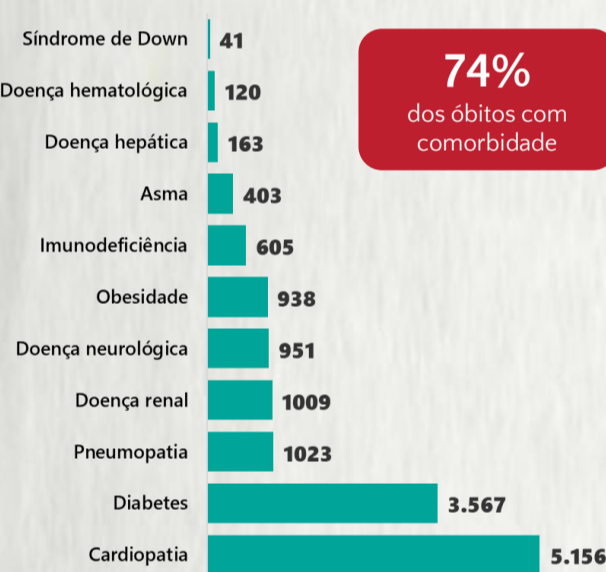

Nº DE CASOS CONFIRMADOS
NAS ÚLTIMAS 24H

4.472

Nº DE ÓBITOS CONFIRMADOS
NAS ÚLTIMAS 24H

136

Observação: o "número de casos e óbitos confirmados nas últimas 24h" pode não retratar a ocorrência de novos casos no período, mas o total de casos notificados à SES/MG nas últimas 24h.

1 PERFIL EPIDEMIOLÓGICO DOS CASOS CONFIRMADOS DE COVID-19 QUE NÃO EVOLUÍRAM PARA ÓBITO, MG, 2020

POR SEXO

RAÇA/COR

POR FAIXA ETÁRIA

Média de idade dos casos
confirmados: 42 anos

COMORBIDADE *

*Dados parciais, aguardando atualização dos municípios. N.I.: Não informado

Fonte: Sala de Situação/SubVS/SES-MG; E-SUS VE; SIVEP-Gripe. Dados parciais, sujeitos a alterações. Atualizado em 16/12/2020.

2 PERFIL EPIDEMIOLÓGICO DOS ÓBITOS CONFIRMADOS DE COVID-19, MG, 2020

POR SEXO

POR FAIXA ETÁRIA

Média de idade dos
óbitos confirmados*:
71 anos

80%
com 60 anos ou
mais

COMORBIDADE *

*Os casos que evoluíram a óbito podem ter mais de uma comorbidade. Do total de óbitos confirmados, 2.791 não tinham comorbidade.