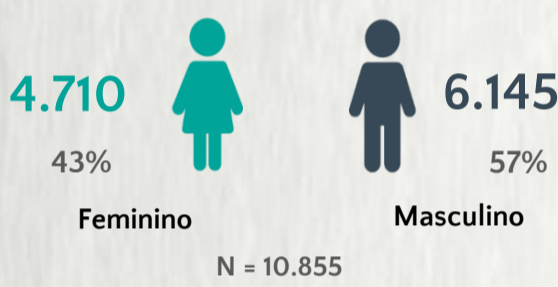

1 PERFIL EPIDEMIOLÓGICO DOS CASOS CONFIRMADOS DE COVID-19 QUE NÃO EVOLUÍRAM PARA ÓBITO, MG, 2020

POR SEXO

RAÇA/COR

POR FAIXA ETÁRIA

Média de idade dos casos
confirmados: 42 anos

COMORBIDADE *

*Dados parciais, aguardando atualização dos municípios. N.I.: Não informado

Fonte: Sala de Situação/SubVS/SES-MG; E-SUS VE; SIVEP-Gripe. Dados parciais, sujeitos a alterações. Atualizado em 16/12/2020.

2 PERFIL EPIDEMIOLÓGICO DOS ÓBITOS CONFIRMADOS DE COVID-19, MG, 2020

POR SEXO

POR FAIXA ETÁRIA

Média de idade dos
óbitos confirmados*:
71 anos

80%
com 60 anos ou
mais

COMORBIDADE *

*Os casos que evoluíram a óbito podem ter mais de uma comorbidade. Do total de óbitos confirmados, 2.791 não tinham comorbidade.