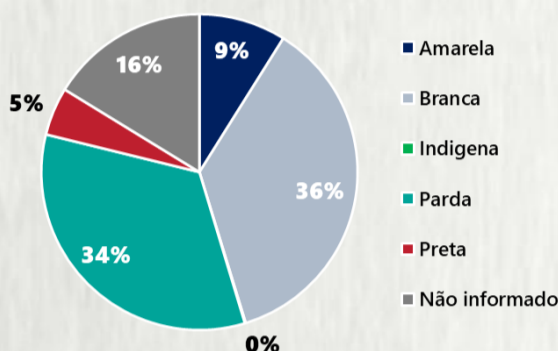

Nº DE CASOS CONFIRMADOS
NAS ÚLTIMAS 24H

4.472

Nº DE ÓBITOS CONFIRMADOS
NAS ÚLTIMAS 24H

136

Observação: o "número de casos e óbitos confirmados nas últimas 24h" pode não retratar a ocorrência de novos casos no período, mas o total de casos notificados à SES/MG nas últimas 24h.

1 PERFIL EPIDEMIOLÓGICO DOS CASOS CONFIRMADOS DE COVID-19 QUE NÃO EVOLUÍRAM PARA ÓBITO, MG, 2020

POR SEXO

RAÇA/COR

POR FAIXA ETÁRIA

Média de idade dos casos
confirmados: 42 anos

COMORBIDADE *

*Dados parciais, aguardando atualização dos municípios. N.I.: Não informado