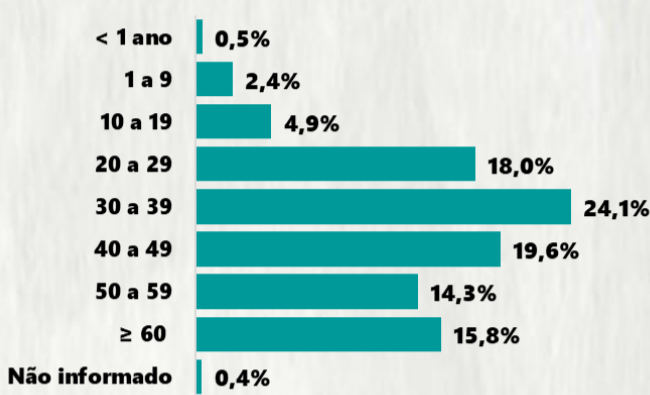

Nº DE CASOS CONFIRMADOS
NAS ÚLTIMAS 24H

4.472

Nº DE ÓBITOS CONFIRMADOS
NAS ÚLTIMAS 24H

136

Observação: o "número de casos e óbitos confirmados nas últimas 24h" pode não retratar a ocorrência de novos casos no período, mas o total de casos notificados à SES/MG nas últimas 24h.

1 PERFIL EPIDEMIOLÓGICO DOS CASOS CONFIRMADOS DE COVID-19 QUE NÃO EVOLUÍRAM PARA ÓBITO, MG, 2020

POR SEXO

RAÇA/COR

POR FAIXA ETÁRIA

Média de idade dos casos
confirmados: 42 anos

COMORBIDADE *

*Dados parciais, aguardando atualização dos municípios. N.I.: Não informado

Fonte: Sala de Situação/SubVS/SES-MG; E-SUS VE; SIVEP-Gripe. Dados parciais, sujeitos a alterações. Atualizado em 16/12/2020.

2 PERFIL EPIDEMIOLÓGICO DOS ÓBITOS CONFIRMADOS DE COVID-19, MG, 2020

POR SEXO

POR FAIXA ETÁRIA

Média de idade dos
óbitos confirmados*:
71 anos

80%
com 60 anos ou
mais

COMORBIDADE *

*Os casos que evoluíram a óbito podem ter mais de uma comorbidade. Do total de óbitos confirmados, 2.791 não tinham comorbidade.