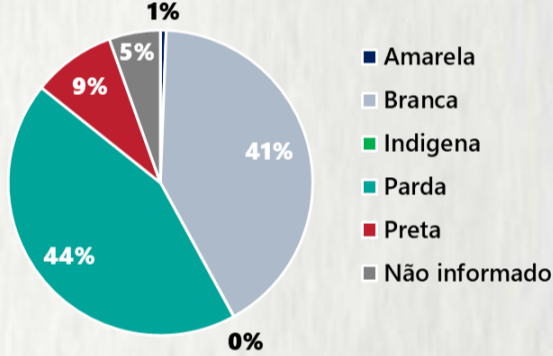

POR FAIXA ETÁRIA

Média de idade dos
óbitos confirmados*:
71 anos

80%
com 60 anos ou
mais

COMORBIDADE *

*Os casos que evoluíram a óbito podem ter mais de uma comorbidade. Do total de óbitos confirmados, 2.791 não tinham comorbidade.

RAÇA/COR

Nº DE MUNICÍPIOS COM ÓBITO

LETALIDADE

ÓBITOS REGISTRADOS NAS ÚLTIMAS 24 HORAS, POR DATA DE OCORRÊNCIA

*O aumento no número de óbitos registrados nas últimas 24h pode não representar um aumento na transmissão, mas a qualificação do sistema de informação, com encerramento de óbitos ocorridos anteriormente e que estavam em investigação.