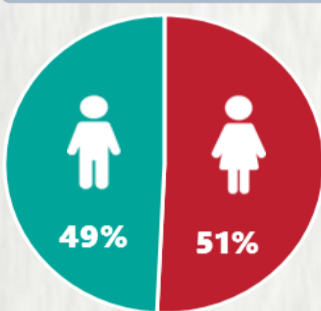

1 PERFIL EPIDEMIOLÓGICO DOS CASOS CONFIRMADOS DE COVID-19 QUE NÃO EVOLUÍRAM PARA ÓBITO, MG, 2020

POR SEXO

RAÇA/COR

POR FAIXA ETÁRIA

Média de idade dos casos
confirmados: 42 anos

COMORBIDADE *

*Dados parciais, aguardando atualização dos municípios. N.I.: Não informado