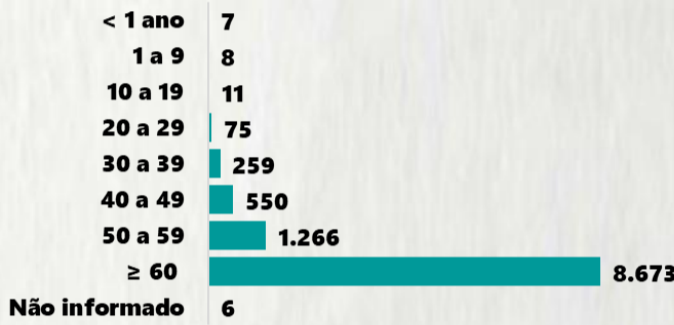

Nº DE CASOS CONFIRMADOS
NAS ÚLTIMAS 24H

4.472

Nº DE ÓBITOS CONFIRMADOS
NAS ÚLTIMAS 24H

136

Observação: o "número de casos e óbitos confirmados nas últimas 24h" pode não retratar a ocorrência de novos casos no período, mas o total de casos notificados à SES/MG nas últimas 24h.

1 PERFIL EPIDEMIOLÓGICO DOS CASOS CONFIRMADOS DE COVID-19 QUE NÃO EVOLUÍRAM PARA ÓBITO, MG, 2020

POR SEXO

RAÇA/COR

POR FAIXA ETÁRIA

Média de idade dos casos
confirmados: 42 anos

COMORBIDADE *

*Dados parciais, aguardando atualização dos municípios. N.I.: Não informado

Fonte: Sala de Situação/SubVS/SES-MG; E-SUS VE; SIVEP-Gripe. Dados parciais, sujeitos a alterações. Atualizado em 16/12/2020.

2 PERFIL EPIDEMIOLÓGICO DOS ÓBITOS CONFIRMADOS DE COVID-19, MG, 2020

POR SEXO

POR FAIXA ETÁRIA

Média de idade dos
óbitos confirmados*:
71 anos

80%
com 60 anos ou
mais

COMORBIDADE *

*Os casos que evoluíram a óbito podem ter mais de uma comorbidade. Do total de óbitos confirmados, 2.791 não tinham comorbidade.