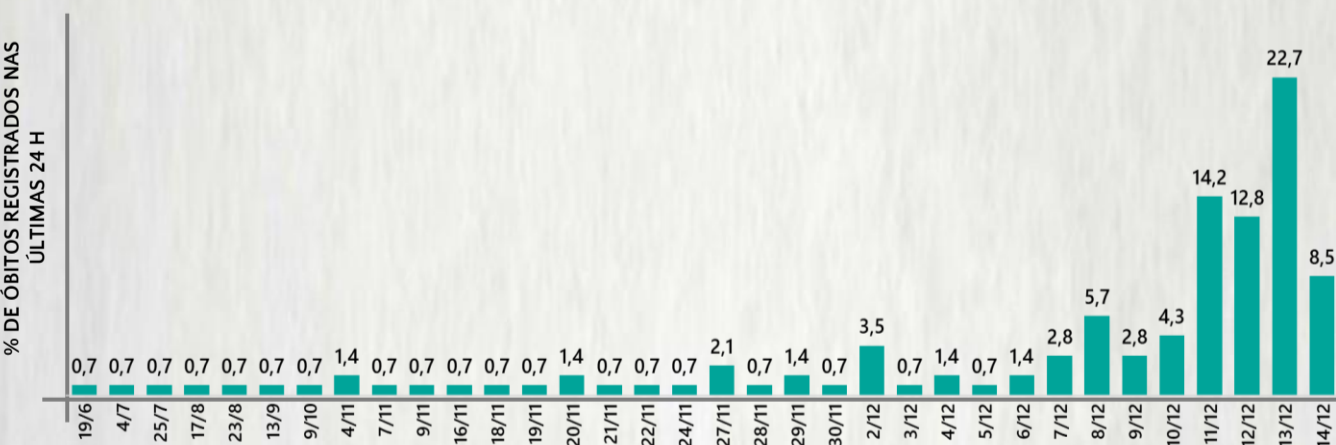

POR FAIXA ETÁRIA

Média de idade dos
óbitos confirmados*:
71 anos

80%
com 60 anos ou
mais

COMORBIDADE *

*Os casos que evoluíram a óbito podem ter mais de uma comorbidade. Do total de óbitos confirmados, 2.791 não tinham comorbidade.

RAÇA/COR

Nº DE MUNICÍPIOS COM ÓBITO

LETALIDADE

ÓBITOS REGISTRADOS NAS ÚLTIMAS 24 HORAS, POR DATA DE OCORRÊNCIA

*O aumento no número de óbitos registrados nas últimas 24h pode não representar um aumento na transmissão, mas a qualificação do sistema de informação, com encerramento de óbitos ocorridos anteriormente e que estavam em investigação.