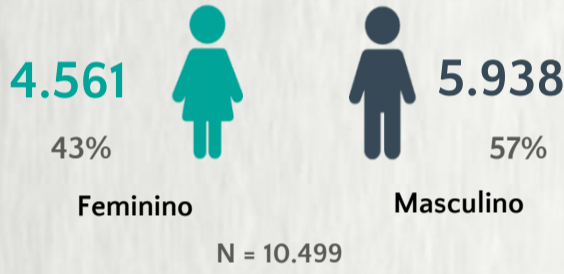

Nº DE CASOS CONFIRMADOS  
NAS ÚLTIMAS 24H

4.484

Nº DE ÓBITOS CONFIRMADOS  
NAS ÚLTIMAS 24H

70

Observação: o "número de casos e óbitos confirmados nas últimas 24h" pode não retratar a ocorrência de novos casos no período, mas o total de casos notificados à SES/MG nas últimas 24h.

### 1 PERFIL EPIDEMIOLÓGICO DOS CASOS CONFIRMADOS DE COVID-19 QUE NÃO EVOLUÍRAM PARA ÓBITO, MG, 2020

POR SEXO

POR FAIXA ETÁRIA

RAÇA/COR

Média de idade dos casos  
confirmados: 42 anos

COMORBIDADE \*

SIM 10% NÃO 8% N.I. 82%

### 2 PERFIL EPIDEMIOLÓGICO DOS ÓBITOS CONFIRMADOS DE COVID-19, MG, 2020

POR SEXO

POR FAIXA ETÁRIA

COMORBIDADE \*

75%  
dos óbitos com  
comorbidade

Média de idade dos  
óbitos confirmados\*:  
71 anos

81%  
com 60 anos ou  
mais