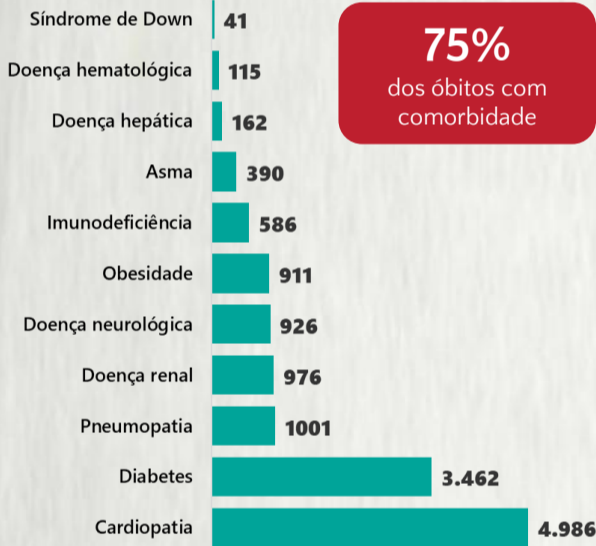

### 1 PERFIL EPIDEMIOLÓGICO DOS CASOS CONFIRMADOS DE COVID-19 QUE NÃO EVOLUÍRAM PARA ÓBITO, MG, 2020

POR SEXO

POR FAIXA ETÁRIA

RAÇA/COR

Média de idade dos casos  
confirmados: 42 anos

COMORBIDADE \*

SIM 10% NÃO 8% N.I. 82%

### 2 PERFIL EPIDEMIOLÓGICO DOS ÓBITOS CONFIRMADOS DE COVID-19, MG, 2020

POR SEXO

POR FAIXA ETÁRIA

COMORBIDADE \*

75%  
dos óbitos com  
comorbidade

Média de idade dos  
óbitos confirmados\*:  
71 anos

81%  
com 60 anos ou  
mais

RAÇA/COR

Nº DE MUNICÍPIOS COM ÓBITO

LETALIDADE

2,3%

ÓBITOS REGISTRADOS NAS ÚLTIMAS 24 HORAS, POR DATA DE OCORRÊNCIA

\*O aumento no número de óbitos registrados nas últimas 24h pode não representar um aumento na transmissão, mas a qualificação do sistema de informação, com encerramento de óbitos ocorridos anteriormente e que estavam em investigação.