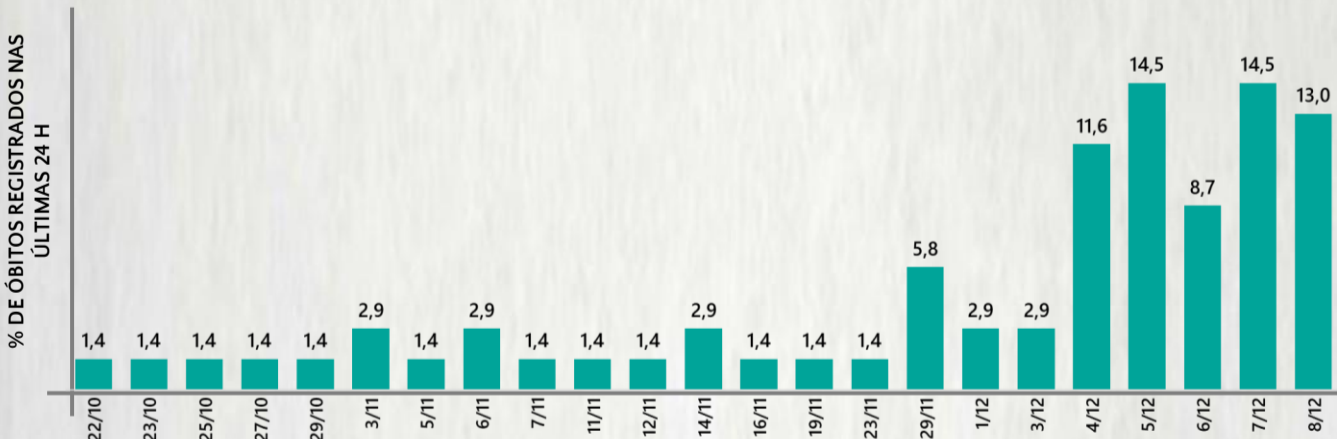

### 2 PERFIL EPIDEMIOLÓGICO DOS ÓBITOS CONFIRMADOS DE COVID-19, MG, 2020

POR SEXO

POR FAIXA ETÁRIA

COMORBIDADE \*

75%  
dos óbitos com  
comorbidade

Média de idade dos  
óbitos confirmados\*:  
71 anos

81%  
com 60 anos ou  
mais

RAÇA/COR

Nº DE MUNICÍPIOS COM ÓBITO

LETALIDADE

2,3%

ÓBITOS REGISTRADOS NAS ÚLTIMAS 24 HORAS, POR DATA DE OCORRÊNCIA

\*O aumento no número de óbitos registrados nas últimas 24h pode não representar um aumento na transmissão, mas a qualificação do sistema de informação, com encerramento de óbitos ocorridos anteriormente e que estavam em investigação.

Fonte: SIVEP-Gripe. Sala de Situação/SubVS/SES-MG. Dados parciais, sujeitos a alterações. Atualizado em 10/12/2020.