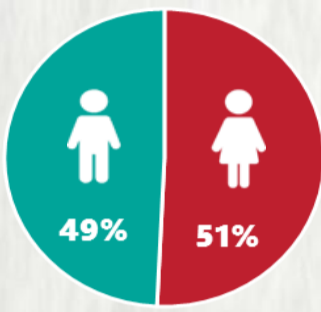

### 1 PERFIL EPIDEMIOLÓGICO DOS CASOS CONFIRMADOS DE COVID-19 QUE NÃO EVOLUÍRAM PARA ÓBITO, MG, 2020

POR SEXO

POR FAIXA ETÁRIA

RAÇA/COR

Média de idade dos casos  
confirmados: 42 anos

COMORBIDADE \*

SIM 10% NÃO 8% N.I. 82%