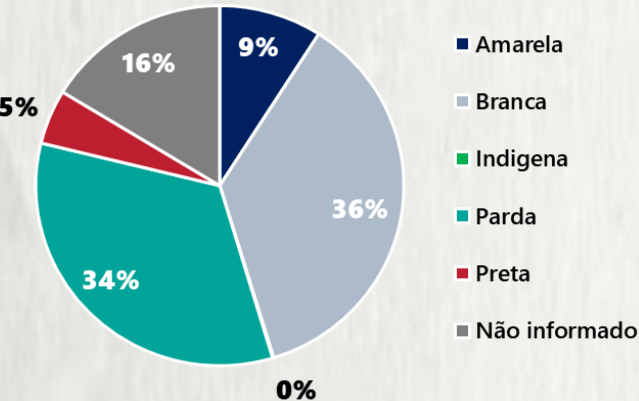

### 1 PERFIL EPIDEMIOLÓGICO DOS CASOS CONFIRMADOS DE COVID-19 QUE NÃO EVOLUÍRAM PARA ÓBITO, MG, 2020

POR SEXO

POR FAIXA ETÁRIA

RAÇA/COR

Média de idade dos casos  
confirmados: 42 anos

COMORBIDADE \*

SIM 10% NÃO 8% N.I. 82%

### 2 PERFIL EPIDEMIOLÓGICO DOS ÓBITOS CONFIRMADOS DE COVID-19, MG, 2020

POR SEXO

POR FAIXA ETÁRIA

COMORBIDADE \*

75%  
dos óbitos com  
comorbidade

Média de idade dos  
óbitos confirmados\*:  
71 anos

81%  
com 60 anos ou  
mais