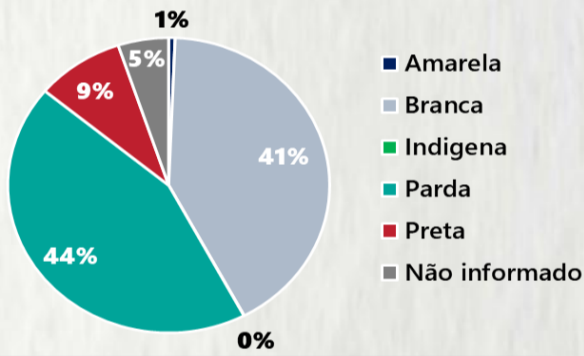

### 2 PERFIL EPIDEMIOLÓGICO DOS ÓBITOS CONFIRMADOS DE COVID-19, MG, 2020

POR SEXO

POR FAIXA ETÁRIA

COMORBIDADE \*

75%  
dos óbitos com  
comorbidade

Média de idade dos  
óbitos confirmados\*:  
71 anos

81%  
com 60 anos ou  
mais

RAÇA/COR

Nº DE MUNICÍPIOS COM ÓBITO

LETALIDADE

2,3%

ÓBITOS REGISTRADOS NAS ÚLTIMAS 24 HORAS, POR DATA DE OCORRÊNCIA

\*O aumento no número de óbitos registrados nas últimas 24h pode não representar um aumento na transmissão, mas a qualificação do sistema de informação, com encerramento de óbitos ocorridos anteriormente e que estavam em investigação.