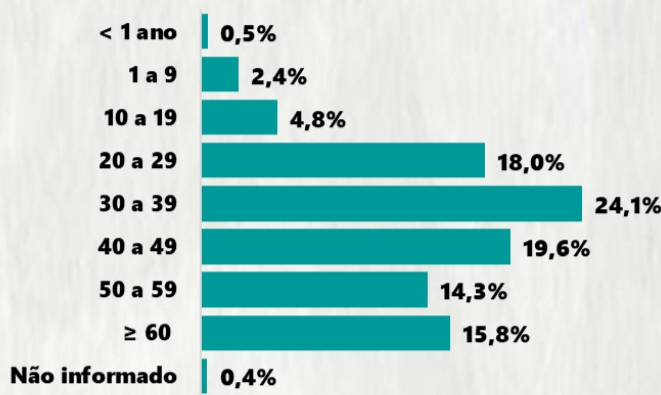

10.499

Fonte: Painel COVID-19 MG/Sala de Situação/SubVS/SES/MG. Dados parciais, sujeitos a alterações. Atualizado em 10/12/2020.

TOTAL DE CASOS CONFIRMADOS: soma dos casos confirmados que não evoluíram para óbito e dos óbitos confirmados por COVID-19.  
CASOS RECUPERADOS: casos confirmados de COVID-19 que receberam alta hospitalar e/ou cumpriram isolamento domiciliar de 10 dias E estão há 72h assintomáticos (sem a utilização de medicamentos sintomáticos) E sem intercorrências.  
CASOS EM ACOMPANHAMENTO: casos confirmados de COVID-19 que não evoluíram para óbito, cuja condição clínica permanece sendo acompanhada ou aguarda atualização pelos municípios.  
ÓBITOS CONFIRMADOS: óbitos confirmados para COVID-19.

Nº DE CASOS CONFIRMADOS  
NAS ÚLTIMAS 24H

4.484

Nº DE ÓBITOS CONFIRMADOS  
NAS ÚLTIMAS 24H

70

Observação: o "número de casos e óbitos confirmados nas últimas 24h" pode não retratar a ocorrência de novos casos no período, mas o total de casos notificados à SES/MG nas últimas 24h.

### 1 PERFIL EPIDEMIOLÓGICO DOS CASOS CONFIRMADOS DE COVID-19 QUE NÃO EVOLUÍRAM PARA ÓBITO, MG, 2020

POR SEXO

POR FAIXA ETÁRIA

RAÇA/COR

Média de idade dos casos  
confirmados: 42 anos

COMORBIDADE \*

SIM 10% NÃO 8% N.I. 82%

### 2 PERFIL EPIDEMIOLÓGICO DOS ÓBITOS CONFIRMADOS DE COVID-19, MG, 2020

POR SEXO

POR FAIXA ETÁRIA

COMORBIDADE \*

75%  
dos óbitos com  
comorbidade

Média de idade dos  
óbitos confirmados\*:  
71 anos

81%  
com 60 anos ou  
mais