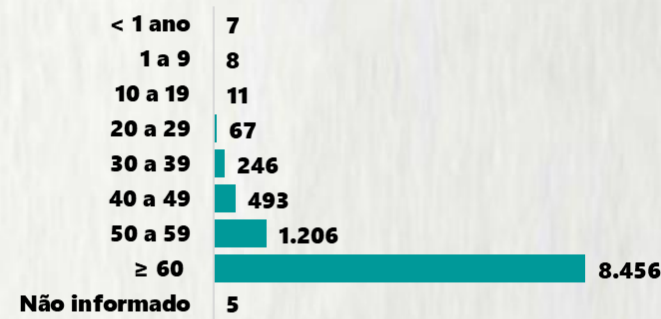

### 1 PERFIL EPIDEMIOLÓGICO DOS CASOS CONFIRMADOS DE COVID-19 QUE NÃO EVOLUÍRAM PARA ÓBITO, MG, 2020

POR SEXO

POR FAIXA ETÁRIA

RAÇA/COR

Média de idade dos casos  
confirmados: 42 anos

COMORBIDADE \*

SIM 10% NÃO 8% N.I. 82%

\*Dados parciais, aguardando atualização dos municípios. N.I.: Não informado

Fonte: Sala de Situação/SubVS/SES-MG; E-SUS VE; SIVEP-Gripe. Dados parciais, sujeitos a alterações. Atualizado em 10/12/2020.

### 2 PERFIL EPIDEMIOLÓGICO DOS ÓBITOS CONFIRMADOS DE COVID-19, MG, 2020

POR SEXO

POR FAIXA ETÁRIA

COMORBIDADE \*

75%  
dos óbitos com  
comorbidade

Média de idade dos  
óbitos confirmados\*:  
71 anos

81%  
com 60 anos ou  
mais

RAÇA/COR

Nº DE MUNICÍPIOS COM ÓBITO

LETALIDADE

2,3%

ÓBITOS REGISTRADOS NAS ÚLTIMAS 24 HORAS, POR DATA DE OCORRÊNCIA

\*O aumento no número de óbitos registrados nas últimas 24h pode não representar um aumento na transmissão, mas a qualificação do sistema de informação, com encerramento de óbitos ocorridos anteriormente e que estavam em investigação.