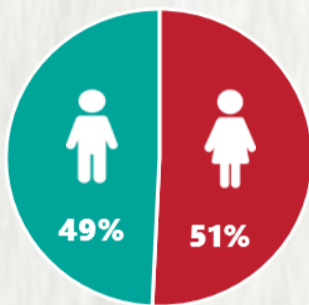

1 PERFIL EPIDEMIOLÓGICO DOS CASOS CONFIRMADOS DE COVID-19 QUE NÃO EVOLUÍRAM PARA ÓBITO, MG, 2020

POR SEXO

POR FAIXA ETÁRIA

RAÇA/COR

Média de idade dos casos confirmados: 42 anos

COMORBIDADE *

SIM 7% NÃO 8% N.I. 85%