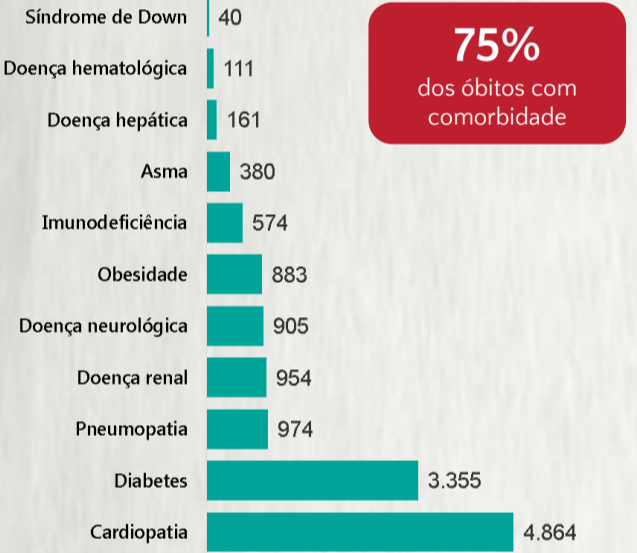

1 PERFIL EPIDEMIOLÓGICO DOS CASOS CONFIRMADOS DE COVID-19 QUE NÃO EVOLUÍRAM PARA ÓBITO, MG, 2020

POR SEXO

POR FAIXA ETÁRIA

RAÇA/COR

Média de idade dos casos confirmados: 42 anos

COMORBIDADE *

SIM 7% NÃO 8% N.I. 85%

*Dados parciais, aguardando atualização dos municípios. N.I.: Não informado

Fonte: Sala de Situação/SubVS/SES-MG; E-SUS VE; SIVEP-Gripe. Dados parciais, sujeitos a alterações. Atualizado em 03/12/2020.

2 PERFIL EPIDEMIOLÓGICO DOS ÓBITOS CONFIRMADOS DE COVID-19, MG, 2020

POR SEXO

POR FAIXA ETÁRIA

Média de idade dos óbitos confirmados*: 71 anos

80% com 60 anos ou mais

COMORBIDADE *

*Os casos que evoluíram a óbito podem ter mais de uma comorbidade. Do total de óbitos confirmados, 2.585 não tinham comorbidade.

RAÇA/COR

Nº DE MUNICÍPIOS COM ÓBITO

LETALIDADE

2,4%

ÓBITOS REGISTRADOS NAS ÚLTIMAS 24 HORAS, POR DATA DE OCORRÊNCIA

*O aumento no número de óbitos registrados nas últimas 24h pode não representar um aumento na transmissão, mas a qualificação do sistema de informação, com encerramento de óbitos ocorridos anteriormente e que estavam em investigação.