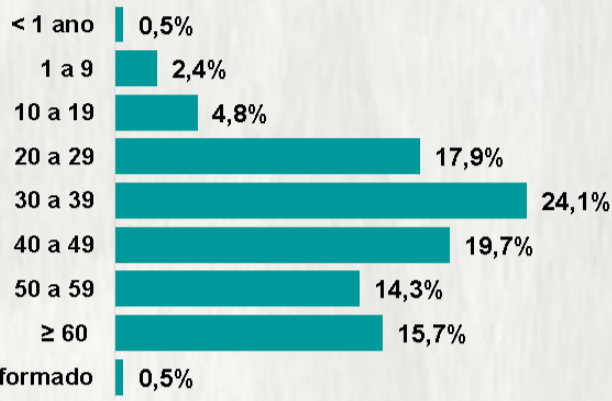

CASOS RECUPERADOS

390.668

ÓBITOS CONFIRMADOS

10.187

Fonte: Painel COVID-19 MG/Sala de Situação/SubVS/SES/MG. Dados parciais, sujeitos a alterações. Atualizado em 03/12/2020.

TOTAL DE CASOS CONFIRMADOS: soma dos casos confirmados que não evoluíram para óbito e dos óbitos confirmados por COVID-19.
CASOS RECUPERADOS: casos confirmados de COVID-19 que receberam alta hospitalar e/ou cumpriram isolamento domiciliar de 10 dias E estão há 72h assintomáticos (sem a utilização de medicamentos sintomáticos) E sem intercorrências.
CASOS EM ACOMPANHAMENTO: casos confirmados de COVID-19 que não evoluíram para óbito, cuja condição clínica permanece sendo acompanhada ou aguarda atualização pelos municípios.
ÓBITOS CONFIRMADOS: óbitos confirmados para COVID-19.

Nº DE CASOS CONFIRMADOS NAS ÚLTIMAS 24H

4.635

Nº DE ÓBITOS CONFIRMADOS NAS ÚLTIMAS 24H

66

Observação: o "número de casos e óbitos confirmados nas últimas 24h" pode não retratar a ocorrência de novos casos no período, mas o total de casos notificados à SES/MG nas últimas 24h.

1 PERFIL EPIDEMIOLÓGICO DOS CASOS CONFIRMADOS DE COVID-19 QUE NÃO EVOLUÍRAM PARA ÓBITO, MG, 2020

POR SEXO

POR FAIXA ETÁRIA

RAÇA/COR

Média de idade dos casos confirmados: 42 anos

COMORBIDADE *

SIM 7% NÃO 8% N.I. 85%

2 PERFIL EPIDEMIOLÓGICO DOS ÓBITOS CONFIRMADOS DE COVID-19, MG, 2020

POR SEXO

POR FAIXA ETÁRIA

Média de idade dos óbitos confirmados*: 71 anos

80% com 60 anos ou mais

COMORBIDADE *

*Os casos que evoluíram a óbito podem ter mais de uma comorbidade. Do total de óbitos confirmados, 2.585 não tinham comorbidade.