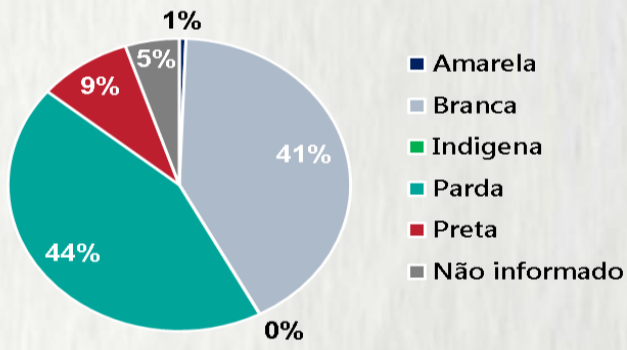

2 PERFIL EPIDEMIOLÓGICO DOS ÓBITOS CONFIRMADOS DE COVID-19, MG, 2020

POR SEXO

POR FAIXA ETÁRIA

Média de idade dos óbitos confirmados*: 71 anos

80% com 60 anos ou mais

COMORBIDADE *

*Os casos que evoluíram a óbito podem ter mais de uma comorbidade. Do total de óbitos confirmados, 2.585 não tinham comorbidade.

RAÇA/COR

Nº DE MUNICÍPIOS COM ÓBITO

LETALIDADE

2,4%

ÓBITOS REGISTRADOS NAS ÚLTIMAS 24 HORAS, POR DATA DE OCORRÊNCIA

*O aumento no número de óbitos registrados nas últimas 24h pode não representar um aumento na transmissão, mas a qualificação do sistema de informação, com encerramento de óbitos ocorridos anteriormente e que estavam em investigação.