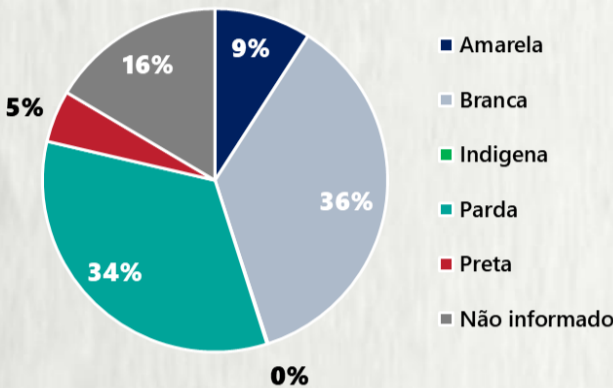

1 PERFIL EPIDEMIOLÓGICO DOS CASOS CONFIRMADOS DE COVID-19 QUE NÃO EVOLUÍRAM PARA ÓBITO, MG, 2020

POR SEXO

POR FAIXA ETÁRIA

RAÇA/COR

Média de idade dos casos confirmados: 42 anos

COMORBIDADE *

SIM 7% NÃO 8% N.I. 85%

2 PERFIL EPIDEMIOLÓGICO DOS ÓBITOS CONFIRMADOS DE COVID-19, MG, 2020

POR SEXO

POR FAIXA ETÁRIA

Média de idade dos óbitos confirmados*: 71 anos

80% com 60 anos ou mais

COMORBIDADE *

*Os casos que evoluíram a óbito podem ter mais de uma comorbidade. Do total de óbitos confirmados, 2.585 não tinham comorbidade.