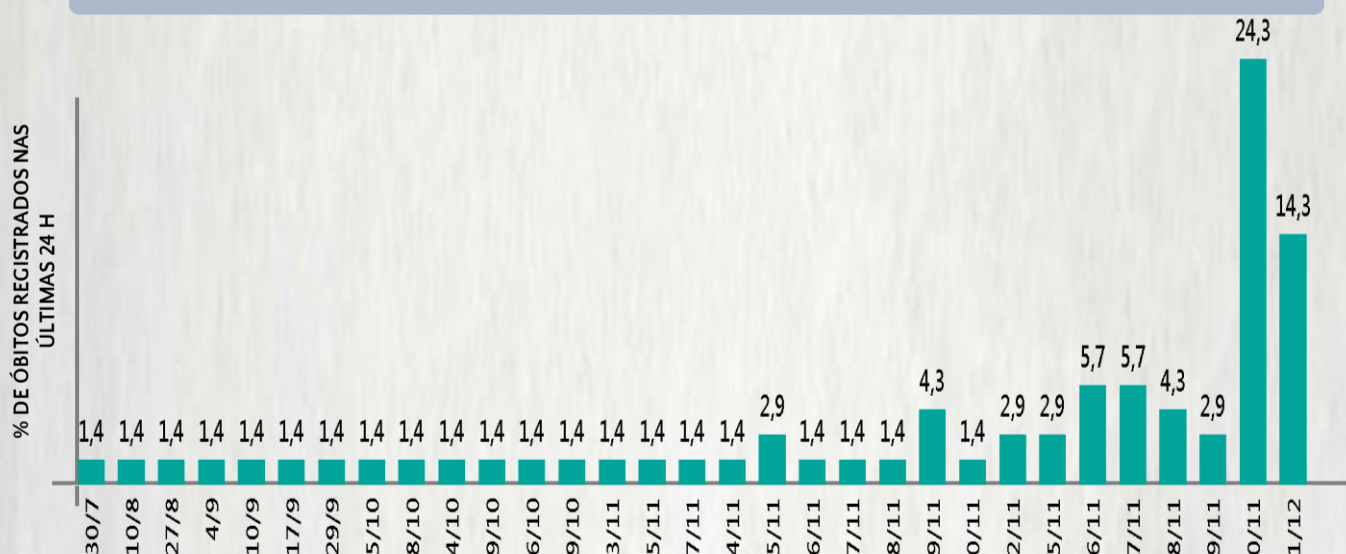

2 PERFIL EPIDEMIOLÓGICO DOS ÓBITOS CONFIRMADOS DE COVID-19, MG, 2020

POR SEXO

POR FAIXA ETÁRIA

Média de idade dos óbitos confirmados*: 71 anos

80% com 60 anos ou mais

COMORBIDADE *

*Os casos que evoluíram a óbito podem ter mais de uma comorbidade. Do total de óbitos confirmados, 2.585 não tinham comorbidade.

RAÇA/COR

Nº DE MUNICÍPIOS COM ÓBITO

LETALIDADE

2,4%

ÓBITOS REGISTRADOS NAS ÚLTIMAS 24 HORAS, POR DATA DE OCORRÊNCIA

*O aumento no número de óbitos registrados nas últimas 24h pode não representar um aumento na transmissão, mas a qualificação do sistema de informação, com encerramento de óbitos ocorridos anteriormente e que estavam em investigação.