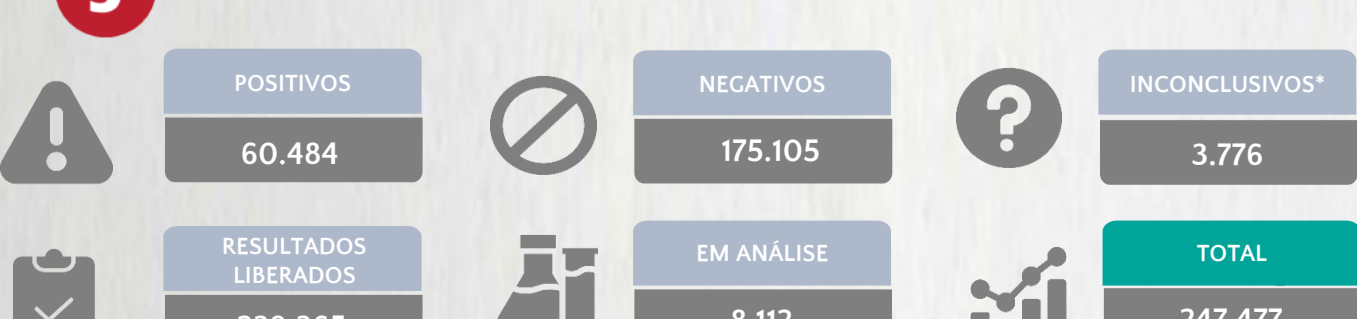

5 DADOS LABORATORIAIS DE COVID-19, REDE PÚBLICA, MINAS GERAIS, 2020

* Não apresentaram resultado que pode ser concluído como positivo ou negativo.

Fonte: GAL/FUNED. COES MINAS/COVID-19/SESMG. Dados parciais, sujeitos a alterações. Atualizado em 03/12/2020.