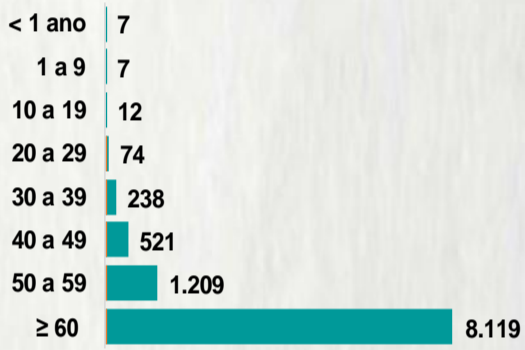

1 PERFIL EPIDEMIOLÓGICO DOS CASOS CONFIRMADOS DE COVID-19 QUE NÃO EVOLUÍRAM PARA ÓBITO, MG, 2020

POR SEXO

POR FAIXA ETÁRIA

RAÇA/COR

Média de idade dos casos confirmados: 42 anos

COMORBIDADE *

SIM 7% NÃO 8% N.I. 85%

*Dados parciais, aguardando atualização dos municípios. N.I.: Não informado

Fonte: Sala de Situação/SubVS/SES-MG; E-SUS VE; SIVEP-Gripe. Dados parciais, sujeitos a alterações. Atualizado em 03/12/2020.

2 PERFIL EPIDEMIOLÓGICO DOS ÓBITOS CONFIRMADOS DE COVID-19, MG, 2020

POR SEXO

POR FAIXA ETÁRIA

Média de idade dos óbitos confirmados*: 71 anos

80% com 60 anos ou mais

COMORBIDADE *

*Os casos que evoluíram a óbito podem ter mais de uma comorbidade. Do total de óbitos confirmados, 2.585 não tinham comorbidade.

RAÇA/COR

Nº DE MUNICÍPIOS COM ÓBITO

LETALIDADE

2,4%

ÓBITOS REGISTRADOS NAS ÚLTIMAS 24 HORAS, POR DATA DE OCORRÊNCIA

*O aumento no número de óbitos registrados nas últimas 24h pode não representar um aumento na transmissão, mas a qualificação do sistema de informação, com encerramento de óbitos ocorridos anteriormente e que estavam em investigação.