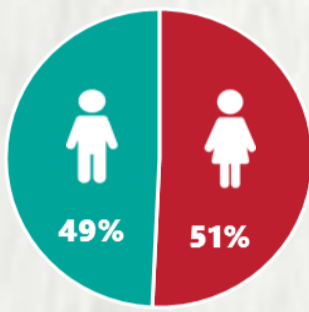

### 1 PERFIL EPIDEMIOLÓGICO DOS CASOS CONFIRMADOS DE COVID-19 QUE NÃO EVOLUÍRAM PARA ÓBITO, MG, 2020

POR SEXO

POR FAIXA ETÁRIA

RAÇA/COR

Média de idade dos casos confirmados: 42 anos

COMORBIDADE \*

SIM 7% NÃO 8% N.I. 85%