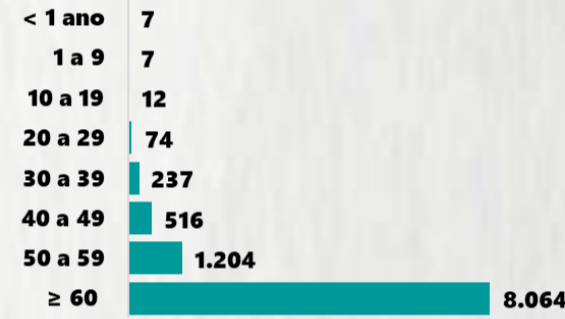

### 1 PERFIL EPIDEMIOLÓGICO DOS CASOS CONFIRMADOS DE COVID-19 QUE NÃO EVOLUÍRAM PARA ÓBITO, MG, 2020

POR SEXO

POR FAIXA ETÁRIA

RAÇA/COR

Média de idade dos casos confirmados: 42 anos

COMORBIDADE \*

SIM 7% NÃO 8% N.I. 85%

\*Dados parciais, aguardando atualização dos municípios. N.I.: Não informado

Fonte: Sala de Situação/SubVS/SES-MG; E-SUS VE; SIVEP-Gripe. Dados parciais, sujeitos a alterações. Atualizado em 02/12/2020.

### 2 PERFIL EPIDEMIOLÓGICO DOS ÓBITOS CONFIRMADOS DE COVID-19, MG, 2020

POR SEXO

POR FAIXA ETÁRIA

COMORBIDADE \*

75%  
dos óbitos com  
comorbidade

Média de idade dos óbitos confirmados\*: 71 anos

80%  
com 60 anos ou  
mais