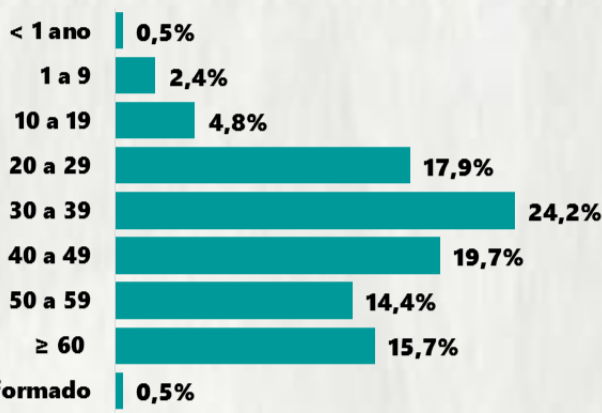

10.121

Fonte: Painel COVID-19 MG/Sala de Situação/SubVS/SES/MG. Dados parciais, sujeitos a alterações. Atualizado em 02/12/2020.

TOTAL DE CASOS CONFIRMADOS: soma dos casos confirmados que não evoluíram para óbito e dos óbitos confirmados por COVID-19.  
CASOS RECUPERADOS: casos confirmados de COVID-19 que receberam alta hospitalar e/ou cumpriram isolamento domiciliar de 10 dias E estão há 72h assintomáticos (sem a utilização de medicamentos sintomáticos) E sem intercorrências.  
CASOS EM ACOMPANHAMENTO: casos confirmados de COVID-19 que não evoluíram para óbito, cuja condição clínica permanece sendo acompanhada ou aguarda atualização pelos municípios.  
ÓBITOS CONFIRMADOS: óbitos confirmados para COVID-19.

Nº DE CASOS CONFIRMADOS  
NAS ÚLTIMAS 24H

4.500

Nº DE ÓBITOS CONFIRMADOS  
NAS ÚLTIMAS 24H

70

Observação: o "número de casos e óbitos confirmados nas últimas 24h" pode não retratar a ocorrência de novos casos no período, mas o total de casos notificados à SES/MG nas últimas 24h.

### 1 PERFIL EPIDEMIOLÓGICO DOS CASOS CONFIRMADOS DE COVID-19 QUE NÃO EVOLUÍRAM PARA ÓBITO, MG, 2020

POR SEXO

POR FAIXA ETÁRIA

RAÇA/COR

Média de idade dos casos confirmados: 42 anos

COMORBIDADE \*

SIM 7% NÃO 8% N.I. 85%