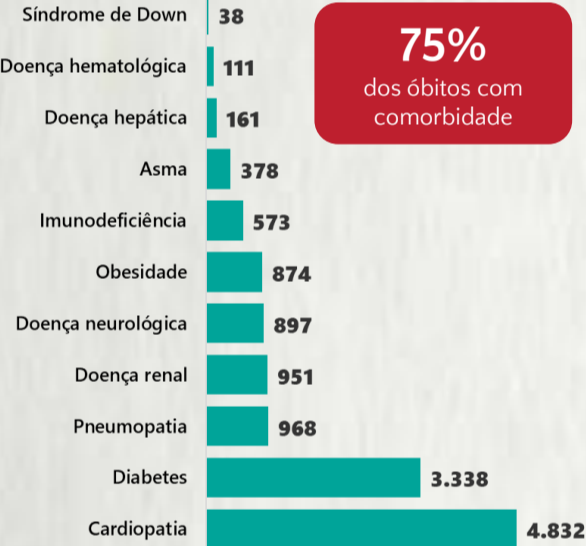

### 1 PERFIL EPIDEMIOLÓGICO DOS CASOS CONFIRMADOS DE COVID-19 QUE NÃO EVOLUÍRAM PARA ÓBITO, MG, 2020

POR SEXO

POR FAIXA ETÁRIA

RAÇA/COR

Média de idade dos casos confirmados: 42 anos

COMORBIDADE \*

SIM 7% NÃO 8% N.I. 85%

### 2 PERFIL EPIDEMIOLÓGICO DOS ÓBITOS CONFIRMADOS DE COVID-19, MG, 2020

POR SEXO

POR FAIXA ETÁRIA

COMORBIDADE \*

75%  
dos óbitos com  
comorbidade

Média de idade dos óbitos confirmados\*: 71 anos

80%  
com 60 anos ou  
mais

RAÇA/COR

Nº DE MUNICÍPIOS COM ÓBITO

LETALIDADE

2,4%

ÓBITOS REGISTRADOS NAS ÚLTIMAS 24 HORAS, POR DATA DE OCORRÊNCIA

\*O aumento no número de óbitos registrados nas últimas 24h pode não representar um aumento na transmissão, mas a qualificação do sistema de informação, com encerramento de óbitos ocorridos anteriormente e que estavam em investigação.