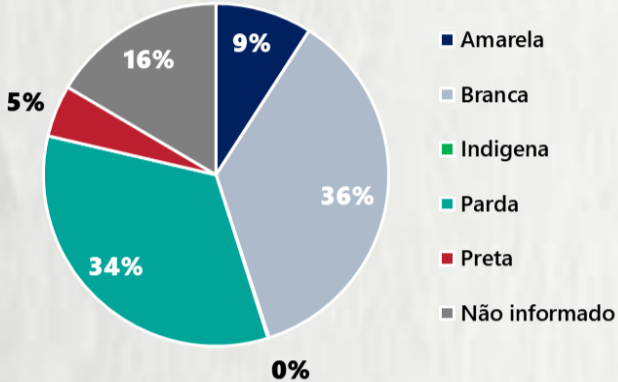

### 1 PERFIL EPIDEMIOLÓGICO DOS CASOS CONFIRMADOS DE COVID-19 QUE NÃO EVOLUÍRAM PARA ÓBITO, MG, 2020

POR SEXO

POR FAIXA ETÁRIA

RAÇA/COR

Média de idade dos casos confirmados: 42 anos

COMORBIDADE \*

SIM 7% NÃO 8% N.I. 85%

### 2 PERFIL EPIDEMIOLÓGICO DOS ÓBITOS CONFIRMADOS DE COVID-19, MG, 2020

POR SEXO

POR FAIXA ETÁRIA

COMORBIDADE \*

75%  
dos óbitos com  
comorbidade

Média de idade dos óbitos confirmados\*: 71 anos

80%  
com 60 anos ou  
mais