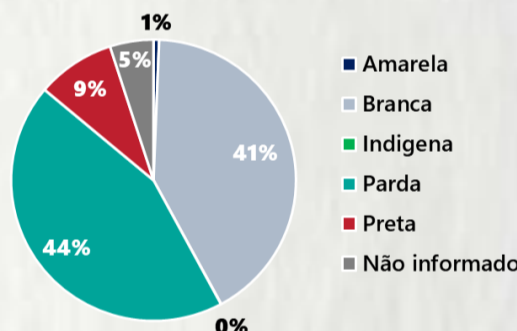

### 2 PERFIL EPIDEMIOLÓGICO DOS ÓBITOS CONFIRMADOS DE COVID-19, MG, 2020

POR SEXO

POR FAIXA ETÁRIA

COMORBIDADE \*

75%  
dos óbitos com  
comorbidade

Média de idade dos óbitos confirmados\*: 71 anos

80%  
com 60 anos ou  
mais

RAÇA/COR

Nº DE MUNICÍPIOS COM ÓBITO

LETALIDADE

2,4%

ÓBITOS REGISTRADOS NAS ÚLTIMAS 24 HORAS, POR DATA DE OCORRÊNCIA

\*O aumento no número de óbitos registrados nas últimas 24h pode não representar um aumento na transmissão, mas a qualificação do sistema de informação, com encerramento de óbitos ocorridos anteriormente e que estavam em investigação.