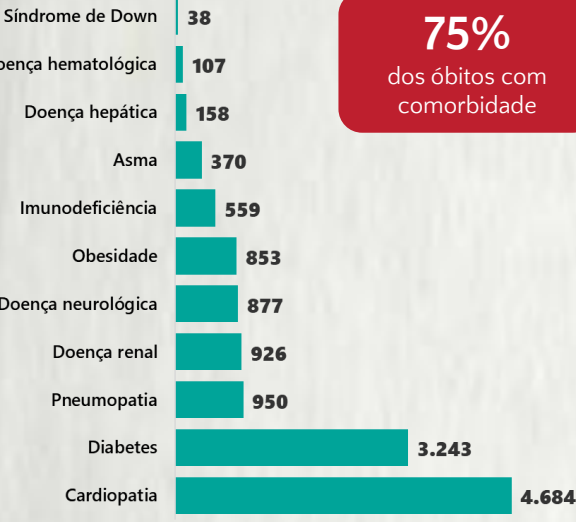

### 1 PERFIL EPIDEMIOLÓGICO DOS CASOS CONFIRMADOS DE COVID-19 QUE NÃO EVOLUÍRAM PARA ÓBITO, MG, 2020

POR SEXO

POR FAIXA ETÁRIA

RAÇA/COR

Média de idade dos casos confirmados: 42 anos

COMORBIDADE \*

SIM 7% NÃO 8% N.I. 85%

\*Dados parciais, aguardando atualização dos municípios. N.I.: Não informado

Fonte: Sala de Situação/SubVS/SES-MG; E-SUS VE; SIVEP-Gripe. Dados parciais, sujeitos a alterações. Atualizado em 24/11/2020.

### 2 PERFIL EPIDEMIOLÓGICO DOS ÓBITOS CONFIRMADOS DE COVID-19, MG, 2020

POR SEXO

POR FAIXA ETÁRIA

Média de idade dos óbitos confirmados\*: 71 anos

80% com 60 anos ou mais

COMORBIDADE \*

75% dos óbitos com comorbidade

\*Os casos que evoluíram a óbito podem ter mais de uma comorbidade. Do total de óbitos confirmados, 2.469 não tinham comorbidade.

RAÇA/COR

Nº DE MUNICÍPIOS COM ÓBITO

LETALIDADE

2,5%

ÓBITOS REGISTRADOS NAS ÚLTIMAS 24 HORAS, POR DATA DE OCORRÊNCIA