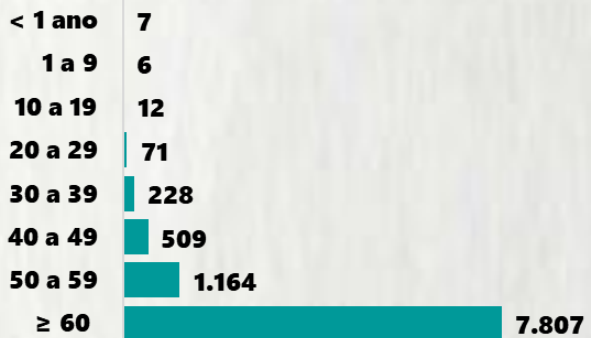

### 1 PERFIL EPIDEMIOLÓGICO DOS CASOS CONFIRMADOS DE COVID-19 QUE NÃO EVOLUÍRAM PARA ÓBITO, MG, 2020

POR SEXO

POR FAIXA ETÁRIA

RAÇA/COR

Média de idade dos casos confirmados: 42 anos

COMORBIDADE \*

SIM 7% NÃO 8% N.I. 85%

\*Dados parciais, aguardando atualização dos municípios. N.I.: Não informado

Fonte: Sala de Situação/SubVS/SES-MG; E-SUS VE; SIVEP-Gripe. Dados parciais, sujeitos a alterações. Atualizado em 24/11/2020.

### 2 PERFIL EPIDEMIOLÓGICO DOS ÓBITOS CONFIRMADOS DE COVID-19, MG, 2020

POR SEXO

POR FAIXA ETÁRIA

Média de idade dos óbitos confirmados\*: 71 anos

80% com 60 anos ou mais

COMORBIDADE \*

75% dos óbitos com comorbidade