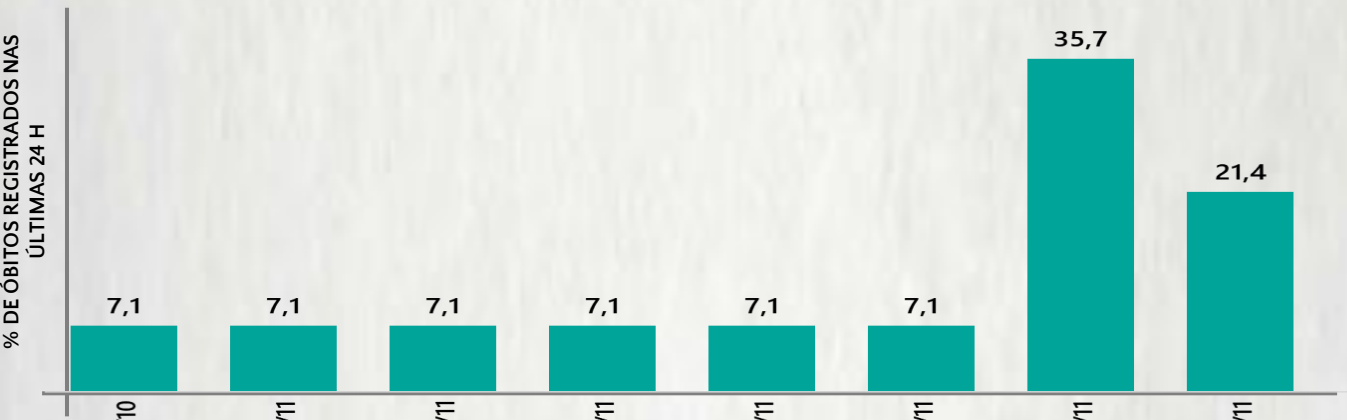

### 2 PERFIL EPIDEMIOLÓGICO DOS ÓBITOS CONFIRMADOS DE COVID-19, MG, 2020

POR SEXO

POR FAIXA ETÁRIA

Média de idade dos óbitos confirmados\*: 71 anos

80% com 60 anos ou mais

COMORBIDADE \*

75% dos óbitos com comorbidade

\*Os casos que evoluíram a óbito podem ter mais de uma comorbidade. Do total de óbitos confirmados, 2.469 não tinham comorbidade.

RAÇA/COR

Nº DE MUNICÍPIOS COM ÓBITO

LETALIDADE

2,5%

ÓBITOS REGISTRADOS NAS ÚLTIMAS 24 HORAS, POR DATA DE OCORRÊNCIA