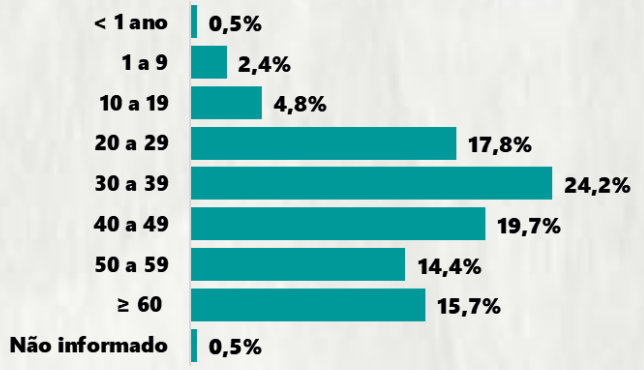

9.804

Fonte: Painel COVID-19 MG/Sala de Situação/SubVS/SES/MG. Dados parciais, sujeitos a alterações. Atualizado em 24/11/2020.

TOTAL DE CASOS CONFIRMADOS: soma dos casos confirmados que não evoluíram para óbito e dos óbitos confirmados por COVID-19.  
CASOS RECUPERADOS: casos confirmados de COVID-19 que receberam alta hospitalar e/ou cumpriram isolamento domiciliar de 10 dias E estão há 72h assintomáticos (sem a utilização de medicamentos sintomáticos) E sem intercorrências.  
CASOS EM ACOMPANHAMENTO: casos confirmados de COVID-19 que não evoluíram para óbito, cuja condição clínica permanece sendo acompanhada ou aguarda atualização pelos municípios.  
ÓBITOS CONFIRMADOS: óbitos confirmados para COVID-19.

Nº DE CASOS CONFIRMADOS NAS ÚLTIMAS 24H

1.522

Nº DE ÓBITOS CONFIRMADOS NAS ÚLTIMAS 24H

10

Observação: o "número de casos e óbitos confirmados nas últimas 24h" pode não retratar a ocorrência de novos casos no período, mas o total de casos notificados à SES/MG nas últimas 24h.

### 1 PERFIL EPIDEMIOLÓGICO DOS CASOS CONFIRMADOS DE COVID-19 QUE NÃO EVOLUÍRAM PARA ÓBITO, MG, 2020

POR SEXO

POR FAIXA ETÁRIA

RAÇA/COR

Média de idade dos casos confirmados: 42 anos

COMORBIDADE \*

SIM 7% NÃO 8% N.I. 85%

### 2 PERFIL EPIDEMIOLÓGICO DOS ÓBITOS CONFIRMADOS DE COVID-19, MG, 2020

POR SEXO

POR FAIXA ETÁRIA

Média de idade dos óbitos confirmados\*: 71 anos

80% com 60 anos ou mais

COMORBIDADE \*

75% dos óbitos com comorbidade