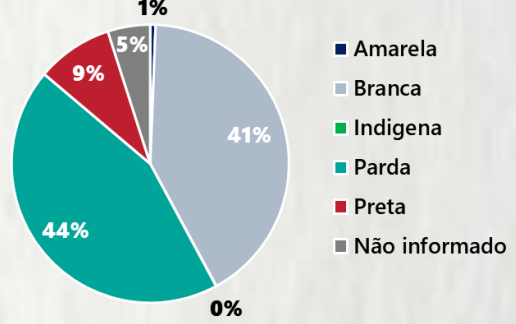

### 2 PERFIL EPIDEMIOLÓGICO DOS ÓBITOS CONFIRMADOS DE COVID-19, MG, 2020

POR SEXO

POR FAIXA ETÁRIA

Média de idade dos óbitos confirmados\*: 71 anos

80% com 60 anos ou mais

COMORBIDADE \*

75% dos óbitos com comorbidade

\*Os casos que evoluíram a óbito podem ter mais de uma comorbidade. Do total de óbitos confirmados, 2.469 não tinham comorbidade.

RAÇA/COR

Nº DE MUNICÍPIOS COM ÓBITO

LETALIDADE

2,5%

ÓBITOS REGISTRADOS NAS ÚLTIMAS 24 HORAS, POR DATA DE OCORRÊNCIA