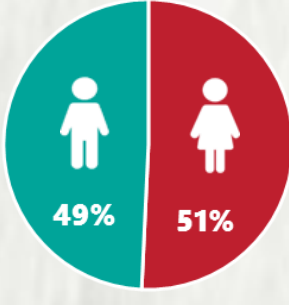

### 1 PERFIL EPIDEMIOLÓGICO DOS CASOS CONFIRMADOS DE COVID-19 QUE NÃO EVOLUÍRAM PARA ÓBITO, MG, 2020

POR SEXO

POR FAIXA ETÁRIA

RAÇA/COR

Média de idade dos casos confirmados: 42 anos

COMORBIDADE \*

SIM 7% NÃO 8% N.I. 85%