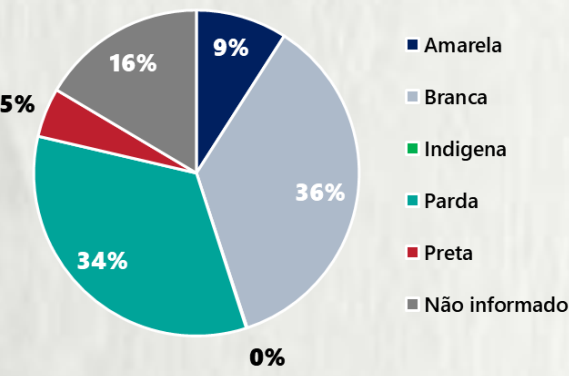

### 1 PERFIL EPIDEMIOLÓGICO DOS CASOS CONFIRMADOS DE COVID-19 QUE NÃO EVOLUÍRAM PARA ÓBITO, MG, 2020

POR SEXO

POR FAIXA ETÁRIA

RAÇA/COR

Média de idade dos casos confirmados: 42 anos

COMORBIDADE \*

SIM 7% NÃO 8% N.I. 85%

### 2 PERFIL EPIDEMIOLÓGICO DOS ÓBITOS CONFIRMADOS DE COVID-19, MG, 2020

POR SEXO

POR FAIXA ETÁRIA

Média de idade dos óbitos confirmados\*: 71 anos

80% com 60 anos ou mais

COMORBIDADE \*

75% dos óbitos com comorbidade