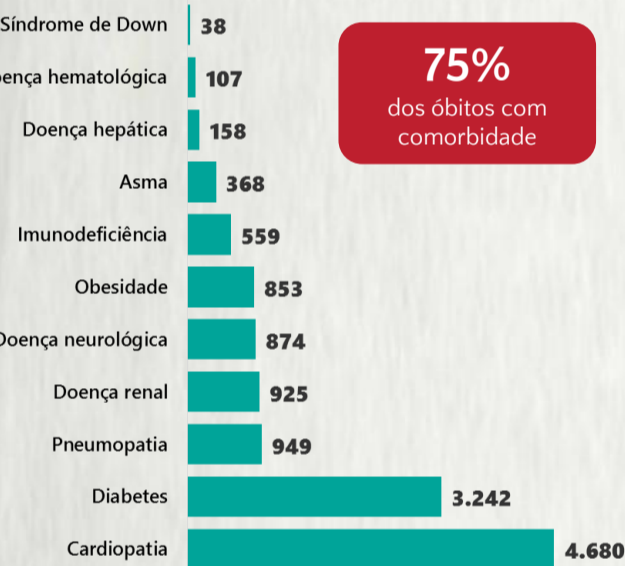

1 PERFIL EPIDEMIOLÓGICO DOS CASOS CONFIRMADOS DE COVID-19 QUE NÃO EVOLUÍRAM PARA ÓBITO, MG, 2020

POR SEXO

RAÇA/COR

POR FAIXA ETÁRIA

Média de idade dos casos
confirmados: 42 anos

COMORBIDADE *

*Dados parciais, aguardando atualização dos municípios. N.I.: Não informado

Fonte: Sala de Situação/SubVS/SES-MG; E-SUS VE; SIVEP-Gripe. Dados parciais, sujeitos a alterações. Atualizado em 23/11/2020.

2 PERFIL EPIDEMIOLÓGICO DOS ÓBITOS CONFIRMADOS DE COVID-19, MG, 2020

POR SEXO

POR FAIXA ETÁRIA

Média de idade dos
óbitos confirmados*:
71 anos

80%
com 60 anos ou
mais

COMORBIDADE *

75%
dos óbitos com
comorbidade

*Os casos que evoluíram a óbito podem ter mais de uma comorbidade. Do total de óbitos confirmados, 2.466 não tinham comorbidade.

RAÇA/COR

Nº DE MUNICÍPIOS COM ÓBITO

LETALIDADE

ÓBITOS REGISTRADOS NAS ÚLTIMAS 24 HORAS, POR DATA DE OCORRÊNCIA

*O aumento no número de óbitos registrados nas últimas 24h pode não representar um aumento na transmissão, mas a qualificação do sistema de informação, com encerramento de óbitos ocorridos anteriormente e que estavam em investigação.