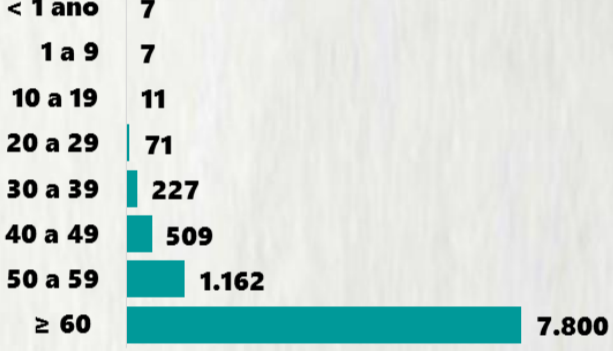

Nº DE CASOS CONFIRMADOS
NAS ÚLTIMAS 24H

1.081

Nº DE ÓBITOS CONFIRMADOS
NAS ÚLTIMAS 24H

17

Observação: o "número de casos e óbitos confirmados nas últimas 24h" pode não retratar a ocorrência de novos casos no período, mas o total de casos notificados à SES/MG nas últimas 24h.

1 PERFIL EPIDEMIOLÓGICO DOS CASOS CONFIRMADOS DE COVID-19 QUE NÃO EVOLUÍRAM PARA ÓBITO, MG, 2020

POR SEXO

RAÇA/COR

POR FAIXA ETÁRIA

Média de idade dos casos
confirmados: 42 anos

COMORBIDADE *

*Dados parciais, aguardando atualização dos municípios. N.I.: Não informado

Fonte: Sala de Situação/SubVS/SES-MG; E-SUS VE; SIVEP-Gripe. Dados parciais, sujeitos a alterações. Atualizado em 23/11/2020.

2 PERFIL EPIDEMIOLÓGICO DOS ÓBITOS CONFIRMADOS DE COVID-19, MG, 2020

POR SEXO

POR FAIXA ETÁRIA

Média de idade dos
óbitos confirmados*:
71 anos

80%
com 60 anos ou
mais

COMORBIDADE *

75%
dos óbitos com
comorbidade

*Os casos que evoluíram a óbito podem ter mais de uma comorbidade. Do total de óbitos confirmados, 2.466 não tinham comorbidade.