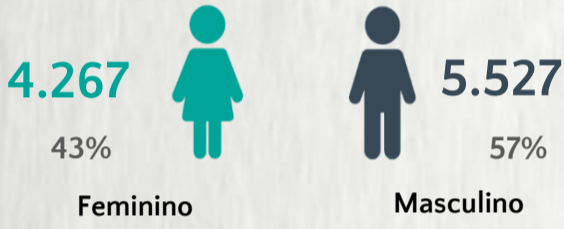

1 PERFIL EPIDEMIOLÓGICO DOS CASOS CONFIRMADOS DE COVID-19 QUE NÃO EVOLUÍRAM PARA ÓBITO, MG, 2020

POR SEXO

RAÇA/COR

POR FAIXA ETÁRIA

Média de idade dos casos
confirmados: 42 anos

COMORBIDADE *

*Dados parciais, aguardando atualização dos municípios. N.I.: Não informado

Fonte: Sala de Situação/SubVS/SES-MG; E-SUS VE; SIVEP-Gripe. Dados parciais, sujeitos a alterações. Atualizado em 23/11/2020.

2 PERFIL EPIDEMIOLÓGICO DOS ÓBITOS CONFIRMADOS DE COVID-19, MG, 2020

POR SEXO

POR FAIXA ETÁRIA

Média de idade dos
óbitos confirmados*:
71 anos

80%
com 60 anos ou
mais

COMORBIDADE *

75%
dos óbitos com
comorbidade

*Os casos que evoluíram a óbito podem ter mais de uma comorbidade. Do total de óbitos confirmados, 2.466 não tinham comorbidade.