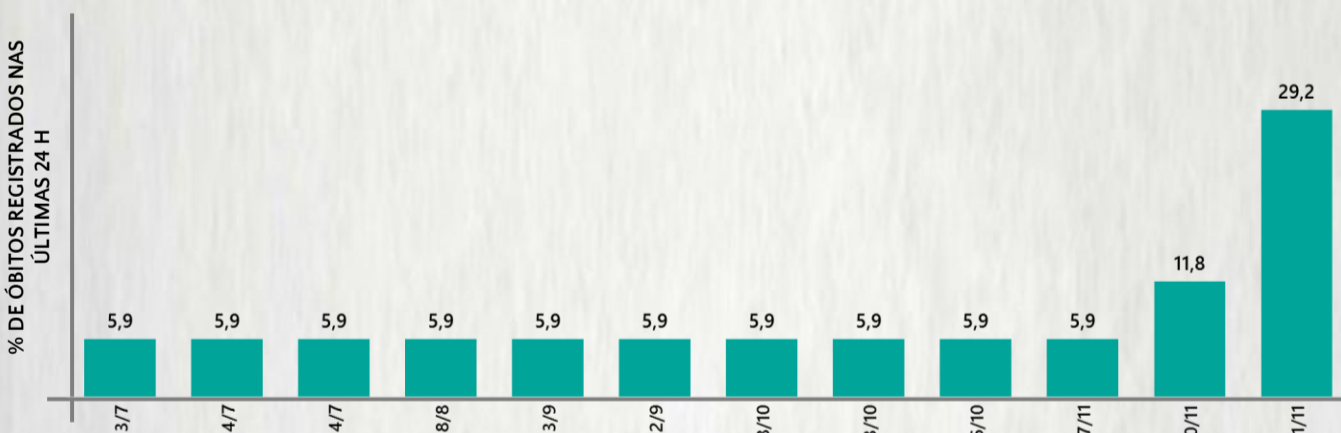

POR FAIXA ETÁRIA

Média de idade dos
óbitos confirmados*:
71 anos

80%
com 60 anos ou
mais

COMORBIDADE *

75%
dos óbitos com
comorbidade

*Os casos que evoluíram a óbito podem ter mais de uma comorbidade. Do total de óbitos confirmados, 2.466 não tinham comorbidade.

RAÇA/COR

Nº DE MUNICÍPIOS COM ÓBITO

LETALIDADE

ÓBITOS REGISTRADOS NAS ÚLTIMAS 24 HORAS, POR DATA DE OCORRÊNCIA

*O aumento no número de óbitos registrados nas últimas 24h pode não representar um aumento na transmissão, mas a qualificação do sistema de informação, com encerramento de óbitos ocorridos anteriormente e que estavam em investigação.