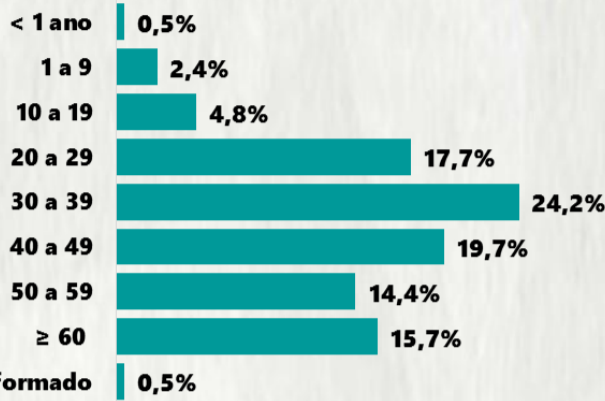

Nº DE CASOS CONFIRMADOS
NAS ÚLTIMAS 24H

1.081

Nº DE ÓBITOS CONFIRMADOS
NAS ÚLTIMAS 24H

17

Observação: o "número de casos e óbitos confirmados nas últimas 24h" pode não retratar a ocorrência de novos casos no período, mas o total de casos notificados à SES/MG nas últimas 24h.

1 PERFIL EPIDEMIOLÓGICO DOS CASOS CONFIRMADOS DE COVID-19 QUE NÃO EVOLUÍRAM PARA ÓBITO, MG, 2020

POR SEXO

RAÇA/COR

POR FAIXA ETÁRIA

Média de idade dos casos
confirmados: 42 anos

COMORBIDADE *

*Dados parciais, aguardando atualização dos municípios. N.I.: Não informado

Fonte: Sala de Situação/SubVS/SES-MG; E-SUS VE; SIVEP-Gripe. Dados parciais, sujeitos a alterações. Atualizado em 23/11/2020.

2 PERFIL EPIDEMIOLÓGICO DOS ÓBITOS CONFIRMADOS DE COVID-19, MG, 2020

POR SEXO

POR FAIXA ETÁRIA

Média de idade dos
óbitos confirmados*:
71 anos

80%
com 60 anos ou
mais

COMORBIDADE *

75%
dos óbitos com
comorbidade

*Os casos que evoluíram a óbito podem ter mais de uma comorbidade. Do total de óbitos confirmados, 2.466 não tinham comorbidade.