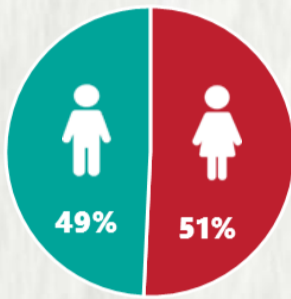

1 PERFIL EPIDEMIOLÓGICO DOS CASOS CONFIRMADOS DE COVID-19 QUE NÃO EVOLUÍRAM PARA ÓBITO, MG, 2020

POR SEXO

RAÇA/COR

POR FAIXA ETÁRIA

Média de idade dos casos
confirmados: 42 anos

COMORBIDADE *

*Dados parciais, aguardando atualização dos municípios. N.I.: Não informado