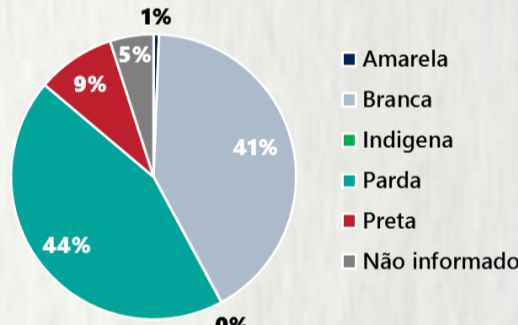

POR FAIXA ETÁRIA

Média de idade dos
óbitos confirmados*:
71 anos

80%
com 60 anos ou
mais

COMORBIDADE *

75%
dos óbitos com
comorbidade

*Os casos que evoluíram a óbito podem ter mais de uma comorbidade. Do total de óbitos confirmados, 2.466 não tinham comorbidade.

RAÇA/COR

Nº DE MUNICÍPIOS COM ÓBITO

LETALIDADE

ÓBITOS REGISTRADOS NAS ÚLTIMAS 24 HORAS, POR DATA DE OCORRÊNCIA

*O aumento no número de óbitos registrados nas últimas 24h pode não representar um aumento na transmissão, mas a qualificação do sistema de informação, com encerramento de óbitos ocorridos anteriormente e que estavam em investigação.