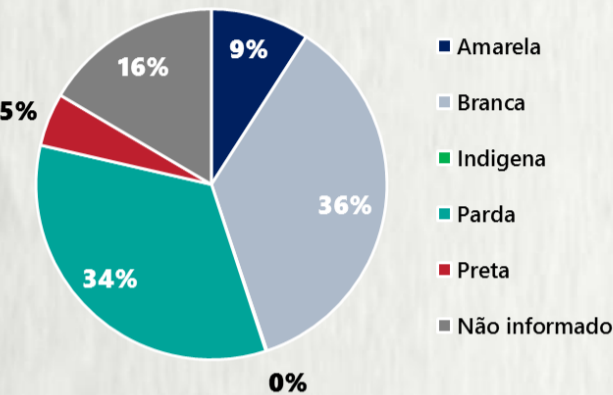

Nº DE CASOS CONFIRMADOS
NAS ÚLTIMAS 24H

1.081

Nº DE ÓBITOS CONFIRMADOS
NAS ÚLTIMAS 24H

17

Observação: o "número de casos e óbitos confirmados nas últimas 24h" pode não retratar a ocorrência de novos casos no período, mas o total de casos notificados à SES/MG nas últimas 24h.

1 PERFIL EPIDEMIOLÓGICO DOS CASOS CONFIRMADOS DE COVID-19 QUE NÃO EVOLUÍRAM PARA ÓBITO, MG, 2020

POR SEXO

RAÇA/COR

POR FAIXA ETÁRIA

Média de idade dos casos
confirmados: 42 anos

COMORBIDADE *

*Dados parciais, aguardando atualização dos municípios. N.I.: Não informado