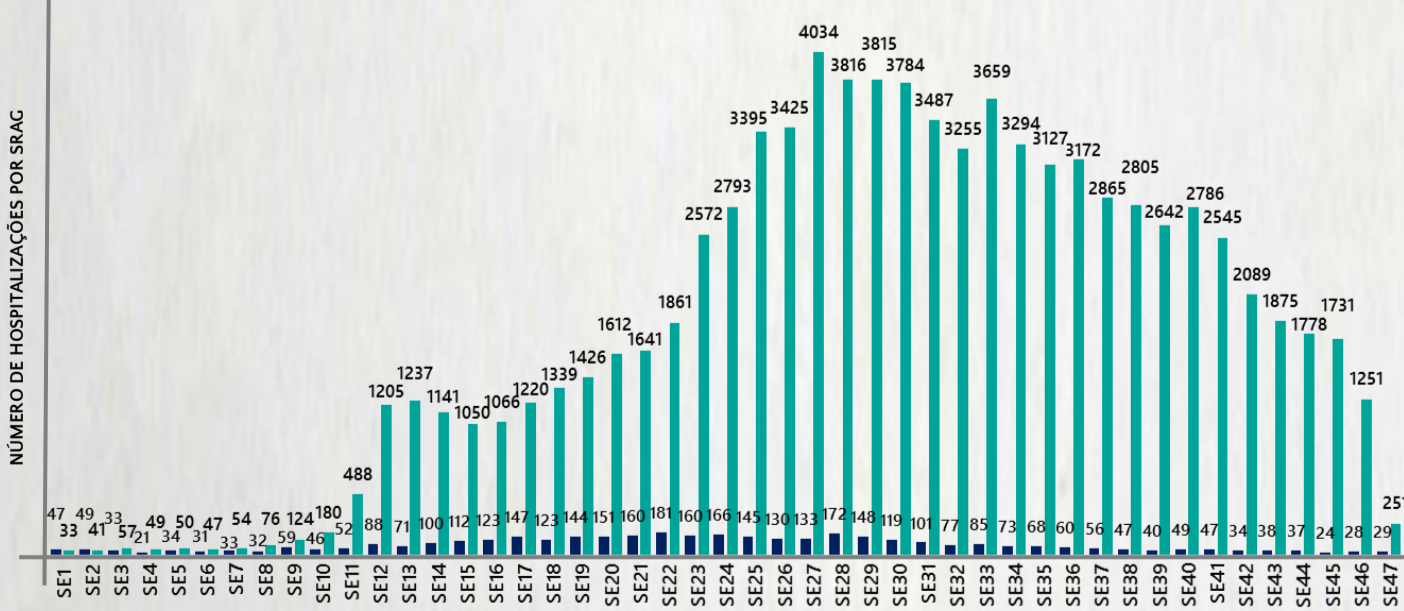

4 NÚMERO DE HOSPITALIZAÇÕES POR SÍNDROME RESPIRATÓRIA AGUDA GRAVE (SRAG) SEGUNDO SEMANA EPIDEMIOLÓGICA (SE) DE INÍCIO DE SINTOMAS, MG, 2019 E 2020

Fonte: SIVEP-Gripe. Dados parciais, sujeitos a alterações. Atualizado em 23/11/2020.

5 DADOS LABORATORIAIS DE COVID-19, REDE PÚBLICA, MINAS GERAIS, 2020

POSITIVOS

52.861

NEGATIVOS

153.893

INCONCLUSIVOS*

3.510

RESULTADOS
LIBERADOS

210.264

EM ANÁLISE

2.721

TOTAL

212.985

* Não apresentaram resultado que pode ser concluído como positivo ou negativo.

Fonte: GAL/FUNED. COES MINAS/COVID-19/SESMG. Dados parciais, sujeitos a alterações. Atualizado em 23/11/2020.