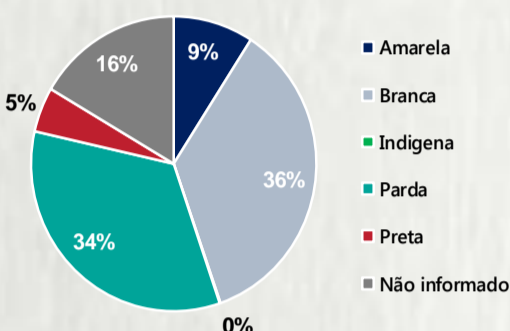

Nº DE CASOS CONFIRMADOS
NAS ÚLTIMAS 24H

1.954

Nº DE ÓBITOS CONFIRMADOS
NAS ÚLTIMAS 24H

14

Observação: o "número de casos e óbitos confirmados nas últimas 24h" pode não retratar a ocorrência de novos casos no período, mas o total de casos notificados à SES/MG nas últimas 24h.

1 PERFIL EPIDEMIOLÓGICO DOS CASOS CONFIRMADOS DE COVID-19 QUE NÃO EVOLUÍRAM PARA ÓBITO, MG, 2020

POR SEXO

RAÇA/COR

POR FAIXA ETÁRIA

Média de idade dos casos
confirmados: 42 anos

COMORBIDADE *

SIM 7% NÃO 8% N.I. 85%