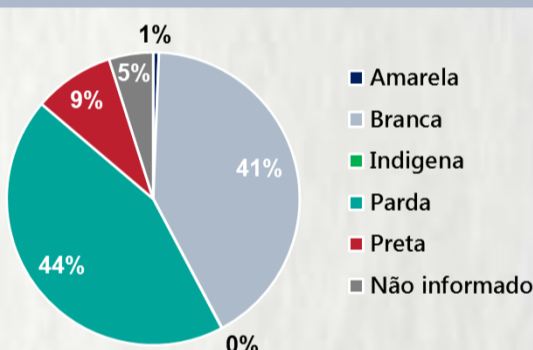

2 PERFIL EPIDEMIOLÓGICO DOS ÓBITOS CONFIRMADOS DE COVID-19, MG, 2020

POR SEXO

POR FAIXA ETÁRIA

Média de idade dos
óbitos confirmados*:
71 anos

79%
com 60 anos ou
mais

75%
dos óbitos com
comorbidade

*Os casos que evoluíram a óbito podem ter mais de uma comorbidade. Do total de óbitos confirmados, 2.395 não tinham comorbidade.

RAÇA/COR

Nº DE MUNICÍPIOS COM ÓBITO

664

LETALIDADE

2,5%

ÓBITOS REGISTRADOS NAS ÚLTIMAS 24 HORAS, POR DATA DE OCORRÊNCIA

*O aumento no número de óbitos registrados nas últimas 24h pode não representar um aumento na transmissão, mas a qualificação do sistema de informação, com encerramento de óbitos ocorridos anteriormente e que estavam em investigação.