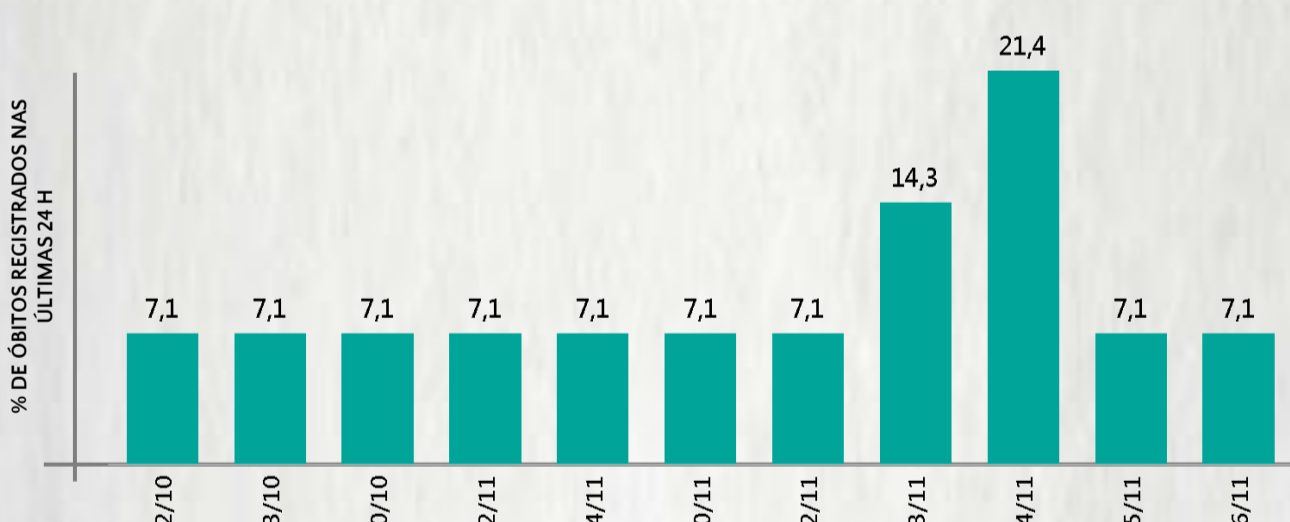

2 PERFIL EPIDEMIOLÓGICO DOS ÓBITOS CONFIRMADOS DE COVID-19, MG, 2020

POR SEXO

POR FAIXA ETÁRIA

Média de idade dos
óbitos confirmados*:
71 anos

79%
com 60 anos ou
mais

75%
dos óbitos com
comorbidade

*Os casos que evoluíram a óbito podem ter mais de uma comorbidade. Do total de óbitos confirmados, 2.395 não tinham comorbidade.

RAÇA/COR

Nº DE MUNICÍPIOS COM ÓBITO

664

LETALIDADE

2,5%

ÓBITOS REGISTRADOS NAS ÚLTIMAS 24 HORAS, POR DATA DE OCORRÊNCIA

*O aumento no número de óbitos registrados nas últimas 24h pode não representar um aumento na transmissão, mas a qualificação do sistema de informação, com encerramento de óbitos ocorridos anteriormente e que estavam em investigação.