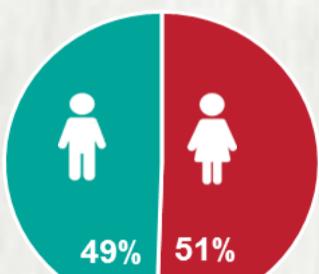

1 PERFIL EPIDEMIOLÓGICO DOS CASOS CONFIRMADOS DE COVID-19 QUE NÃO EVOLUÍRAM PARA ÓBITO, MG, 2020

POR SEXO

RAÇA/COR

POR FAIXA ETÁRIA

Média de idade dos casos
confirmados: 42 anos

COMORBIDADE *

SIM 7% NÃO 8% N.I. 85%