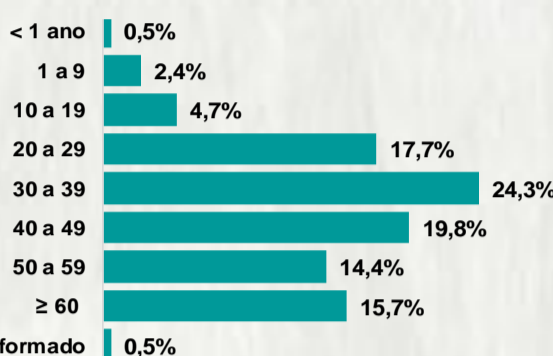

Nº DE CASOS CONFIRMADOS
NAS ÚLTIMAS 24H

1.954

Nº DE ÓBITOS CONFIRMADOS
NAS ÚLTIMAS 24H

14

Observação: o "número de casos e óbitos confirmados nas últimas 24h" pode não retratar a ocorrência de novos casos no período, mas o total de casos notificados à SES/MG nas últimas 24h.

1 PERFIL EPIDEMIOLÓGICO DOS CASOS CONFIRMADOS DE COVID-19 QUE NÃO EVOLUÍRAM PARA ÓBITO, MG, 2020

POR SEXO

RAÇA/COR

POR FAIXA ETÁRIA

Média de idade dos casos
confirmados: 42 anos

COMORBIDADE *

SIM 7% NÃO 8% N.I. 85%

2 PERFIL EPIDEMIOLÓGICO DOS ÓBITOS CONFIRMADOS DE COVID-19, MG, 2020

POR SEXO

POR FAIXA ETÁRIA

Média de idade dos
óbitos confirmados*:
71 anos

79%
com 60 anos ou
mais

75%
dos óbitos com
comorbidade

*Os casos que evoluíram a óbito podem ter mais de uma comorbidade. Do total de óbitos confirmados, 2.395 não tinham comorbidade.