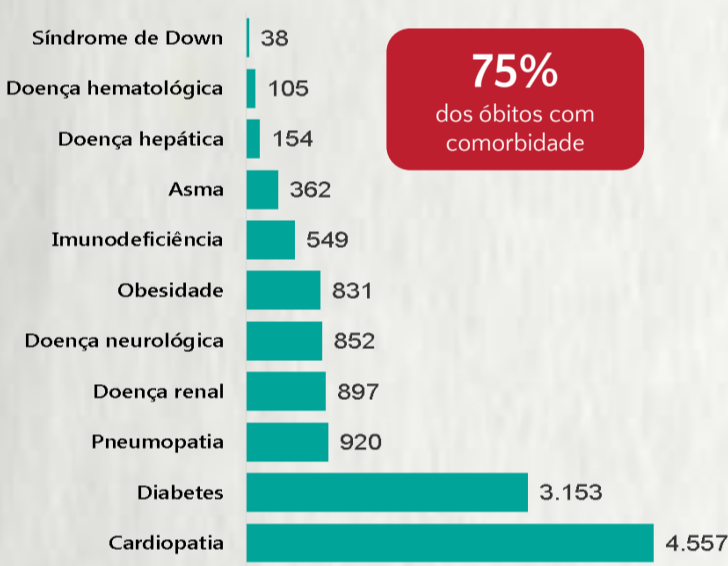

1 PERFIL EPIDEMIOLÓGICO DOS CASOS CONFIRMADOS DE COVID-19 QUE NÃO EVOLUÍRAM PARA ÓBITO, MG, 2020

POR SEXO

RAÇA/COR

POR FAIXA ETÁRIA

Média de idade dos casos
confirmados: 42 anos

COMORBIDADE *

SIM 7% NÃO 8% N.I. 85%

*Dados parciais, aguardando atualização dos municípios. N.I.: Não informado

Fonte: Sala de Situação/SubVS/SES-MG; E-SUS VE; SIVEP-Gripe. Dados parciais, sujeitos a alterações. Atualizado em 17/11/2020.

2 PERFIL EPIDEMIOLÓGICO DOS ÓBITOS CONFIRMADOS DE COVID-19, MG, 2020

POR SEXO

POR FAIXA ETÁRIA

Média de idade dos
óbitos confirmados*:
71 anos

79%
com 60 anos ou
mais

75%
dos óbitos com
comorbidade

*Os casos que evoluíram a óbito podem ter mais de uma comorbidade. Do total de óbitos confirmados, 2.395 não tinham comorbidade.

RAÇA/COR

Nº DE MUNICÍPIOS COM ÓBITO

664

LETALIDADE

2,5%

ÓBITOS REGISTRADOS NAS ÚLTIMAS 24 HORAS, POR DATA DE OCORRÊNCIA

*O aumento no número de óbitos registrados nas últimas 24h pode não representar um aumento na transmissão, mas a qualificação do sistema de informação, com encerramento de óbitos ocorridos anteriormente e que estavam em investigação.