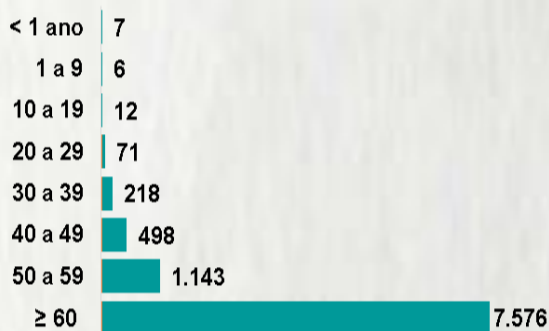

*Dados parciais, aguardando atualização dos municípios. N.I.: Não informado

Fonte: Sala de Situação/SubVS/SES-MG; E-SUS VE; SIVEP-Gripe. Dados parciais, sujeitos a alterações. Atualizado em 17/11/2020.

2 PERFIL EPIDEMIOLÓGICO DOS ÓBITOS CONFIRMADOS DE COVID-19, MG, 2020

POR SEXO

POR FAIXA ETÁRIA

Média de idade dos
óbitos confirmados*:
71 anos

79%
com 60 anos ou
mais

75%
dos óbitos com
comorbidade

*Os casos que evoluíram a óbito podem ter mais de uma comorbidade. Do total de óbitos confirmados, 2.395 não tinham comorbidade.