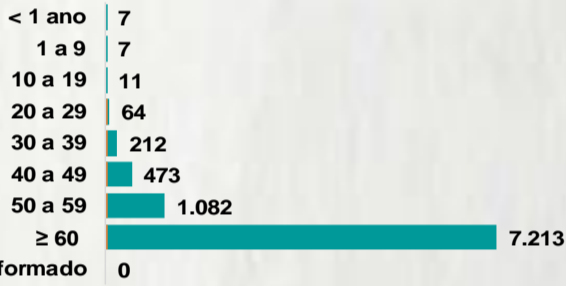

Nº DE CASOS CONFIRMADOS NAS ÚLTIMAS 24H

1.184

Nº DE ÓBITOS CONFIRMADOS NAS ÚLTIMAS 24H

19

Observação: o "número de casos e óbitos confirmados nas últimas 24h" pode não retratar a ocorrência de novos casos no período, mas o total de casos notificados à SES/MG nas últimas 24h.

### 1 PERFIL EPIDEMIOLÓGICO DOS CASOS CONFIRMADOS DE COVID-19 QUE NÃO EVOLUÍRAM PARA ÓBITO, MG, 2020

POR SEXO

RAÇA/COR

POR FAIXA ETÁRIA

Média de idade dos casos confirmados: 42 anos

COMORBIDADE \*

\*Dados parciais, aguardando atualização dos municípios. N.I.: Não informado

Fonte: Sala de Situação/SubVS/SES-MG; E-SUS VE; SIVEP-Gripe. Dados parciais, sujeitos a alterações. Atualizado em 04/11/2020.

### 2 PERFIL EPIDEMIOLÓGICO DOS ÓBITOS CONFIRMADOS DE COVID-19, MG, 2020

POR SEXO

POR FAIXA ETÁRIA

Média de idade dos óbitos confirmados\*: 71 anos

80% com 60 anos ou mais

\*Os casos que evoluíram a óbito podem ter mais de uma comorbidade. Do total de óbitos confirmados, 2.282 não tinham comorbidade.