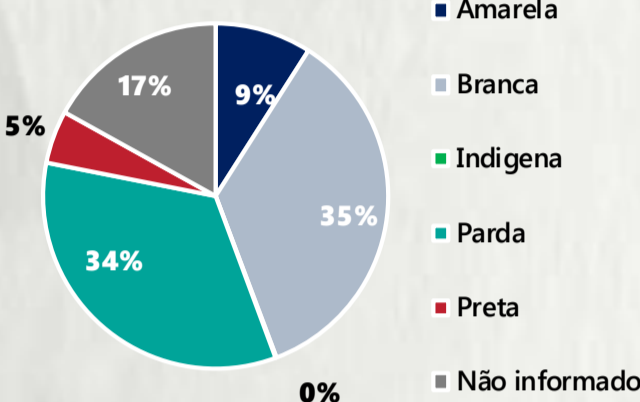

Nº DE CASOS CONFIRMADOS NAS ÚLTIMAS 24H

1.184

Nº DE ÓBITOS CONFIRMADOS NAS ÚLTIMAS 24H

19

Observação: o "número de casos e óbitos confirmados nas últimas 24h" pode não retratar a ocorrência de novos casos no período, mas o total de casos notificados à SES/MG nas últimas 24h.

### 1 PERFIL EPIDEMIOLÓGICO DOS CASOS CONFIRMADOS DE COVID-19 QUE NÃO EVOLUÍRAM PARA ÓBITO, MG, 2020

POR SEXO

RAÇA/COR

POR FAIXA ETÁRIA

Média de idade dos casos confirmados: 42 anos

COMORBIDADE \*

\*Dados parciais, aguardando atualização dos municípios. N.I.: Não informado