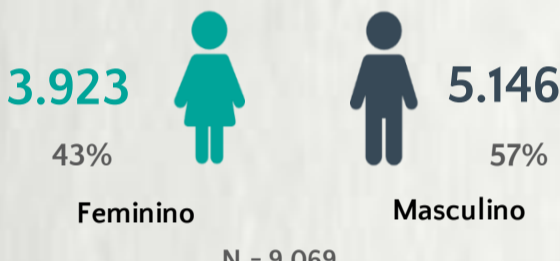

### 1 PERFIL EPIDEMIOLÓGICO DOS CASOS CONFIRMADOS DE COVID-19 QUE NÃO EVOLUÍRAM PARA ÓBITO, MG, 2020

POR SEXO

RAÇA/COR

POR FAIXA ETÁRIA

Média de idade dos casos confirmados: 42 anos

COMORBIDADE \*

\*Dados parciais, aguardando atualização dos municípios. N.I.: Não informado

### 2 PERFIL EPIDEMIOLÓGICO DOS ÓBITOS CONFIRMADOS DE COVID-19, MG, 2020

POR SEXO

POR FAIXA ETÁRIA

Média de idade dos óbitos confirmados\*: 71 anos

80% com 60 anos ou mais

\*Os casos que evoluíram a óbito podem ter mais de uma comorbidade. Do total de óbitos confirmados, 2.282 não tinham comorbidade.