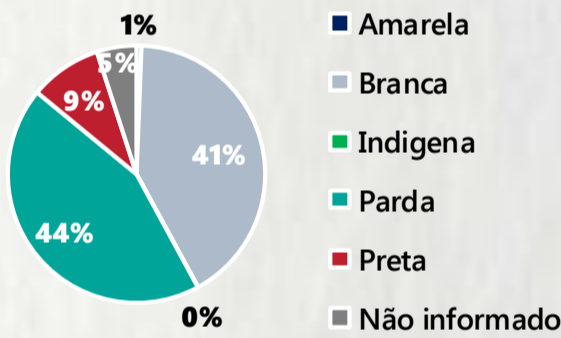

### 2 PERFIL EPIDEMIOLÓGICO DOS ÓBITOS CONFIRMADOS DE COVID-19, MG, 2020

POR SEXO

POR FAIXA ETÁRIA

Média de idade dos óbitos confirmados\*: 71 anos

80% com 60 anos ou mais

\*Os casos que evoluíram a óbito podem ter mais de uma comorbidade. Do total de óbitos confirmados, 2.282 não tinham comorbidade.

RAÇA/COR

Nº DE MUNICÍPIOS COM ÓBITO

651

LETALIDADE

ÓBITOS REGISTRADOS NAS ÚLTIMAS 24 HORAS, POR DATA DE OCORRÊNCIA

\*O aumento no número de óbitos registrados nas últimas 24h pode não representar um aumento na transmissão, mas a qualificação do sistema de informação, com encerramento de óbitos ocorridos anteriormente e que estavam em investigação.