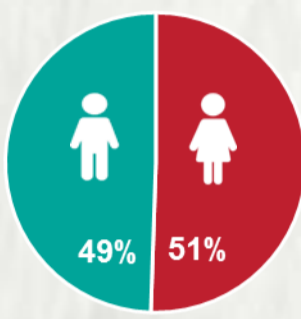

### 1 PERFIL EPIDEMIOLÓGICO DOS CASOS CONFIRMADOS DE COVID-19 QUE NÃO EVOLUÍRAM PARA ÓBITO, MG, 2020

POR SEXO

RAÇA/COR

POR FAIXA ETÁRIA

Média de idade dos casos confirmados: 42 anos

COMORBIDADE \*

\*Dados parciais, aguardando atualização dos municípios. N.I.: Não informado