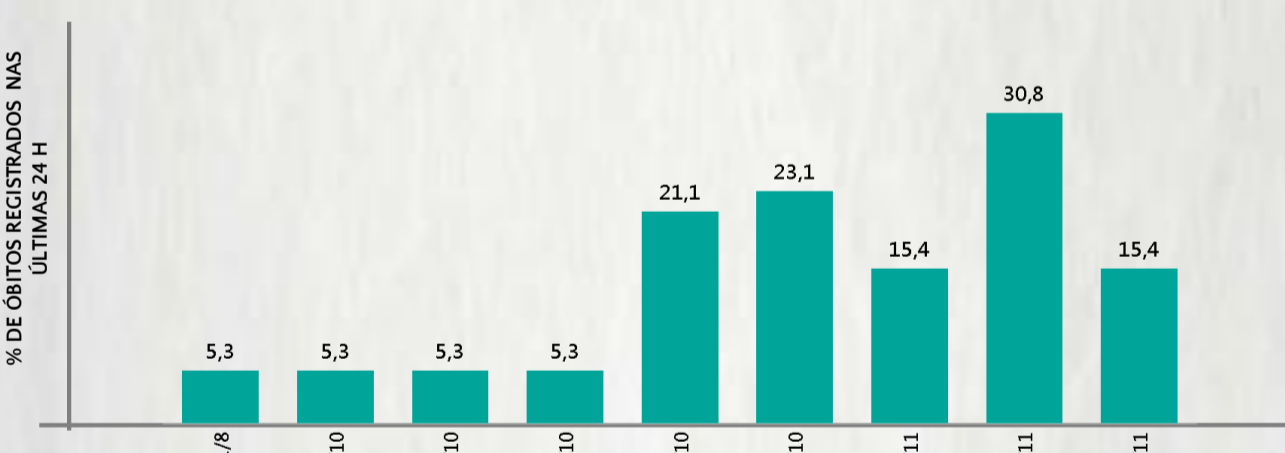

### 2 PERFIL EPIDEMIOLÓGICO DOS ÓBITOS CONFIRMADOS DE COVID-19, MG, 2020

POR SEXO

POR FAIXA ETÁRIA

Média de idade dos óbitos confirmados\*: 71 anos

80% com 60 anos ou mais

\*Os casos que evoluíram a óbito podem ter mais de uma comorbidade. Do total de óbitos confirmados, 2.282 não tinham comorbidade.

RAÇA/COR

Nº DE MUNICÍPIOS COM ÓBITO

651

LETALIDADE

ÓBITOS REGISTRADOS NAS ÚLTIMAS 24 HORAS, POR DATA DE OCORRÊNCIA

\*O aumento no número de óbitos registrados nas últimas 24h pode não representar um aumento na transmissão, mas a qualificação do sistema de informação, com encerramento de óbitos ocorridos anteriormente e que estavam em investigação.

Fonte: SIVEP-Gripe. Sala de Situação/SubVS/SES-MG. Dados parciais, sujeitos a alterações. Atualizado em 04/11/2020.