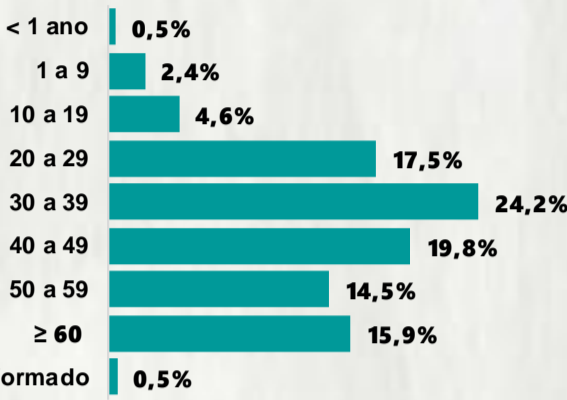

Nº DE CASOS CONFIRMADOS NAS ÚLTIMAS 24H

1.184

Nº DE ÓBITOS CONFIRMADOS NAS ÚLTIMAS 24H

19

Observação: o "número de casos e óbitos confirmados nas últimas 24h" pode não retratar a ocorrência de novos casos no período, mas o total de casos notificados à SES/MG nas últimas 24h.

### 1 PERFIL EPIDEMIOLÓGICO DOS CASOS CONFIRMADOS DE COVID-19 QUE NÃO EVOLUÍRAM PARA ÓBITO, MG, 2020

POR SEXO

RAÇA/COR

POR FAIXA ETÁRIA

Média de idade dos casos confirmados: 42 anos

COMORBIDADE \*

\*Dados parciais, aguardando atualização dos municípios. N.I.: Não informado

### 2 PERFIL EPIDEMIOLÓGICO DOS ÓBITOS CONFIRMADOS DE COVID-19, MG, 2020

POR SEXO

POR FAIXA ETÁRIA

Média de idade dos óbitos confirmados\*: 71 anos

80% com 60 anos ou mais

\*Os casos que evoluíram a óbito podem ter mais de uma comorbidade. Do total de óbitos confirmados, 2.282 não tinham comorbidade.