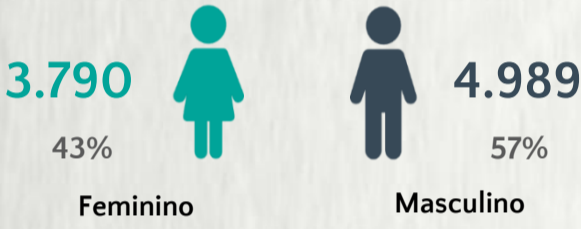

Nº DE CASOS CONFIRMADOS
NAS ÚLTIMAS 24H

708

Nº DE ÓBITOS CONFIRMADOS
NAS ÚLTIMAS 24H

9

Observação: o "número de casos e óbitos confirmados nas últimas 24h" pode não retratar a ocorrência de novos casos no período, mas o total de casos notificados à SES/MG nas últimas 24h.

1 PERFIL EPIDEMIOLÓGICO DOS CASOS CONFIRMADOS DE COVID-19 QUE NÃO EVOLUÍRAM PARA ÓBITO, MG, 2020

POR SEXO

RAÇA/COR

POR FAIXA ETÁRIA

Média de idade dos casos confirmados: 42 anos

COMORBIDADE *

*Dados parciais, aguardando atualização dos municípios. N.I.: Não informado

Fonte: Sala de Situação/SubVS/SES-MG; E-SUS VE; SIVEP-Gripe. Dados parciais, sujeitos a alterações. Atualizado em 26/10/2020.

2 PERFIL EPIDEMIOLÓGICO DOS ÓBITOS CONFIRMADOS DE COVID-19, MG, 2020

POR SEXO

POR FAIXA ETÁRIA

Média de idade dos óbitos confirmados*: 71 anos

79% com 60 anos ou mais

COMORBIDADE *

75% dos óbitos com comorbidade

RAÇA/COR

Nº DE MUNICÍPIOS COM ÓBITO

647