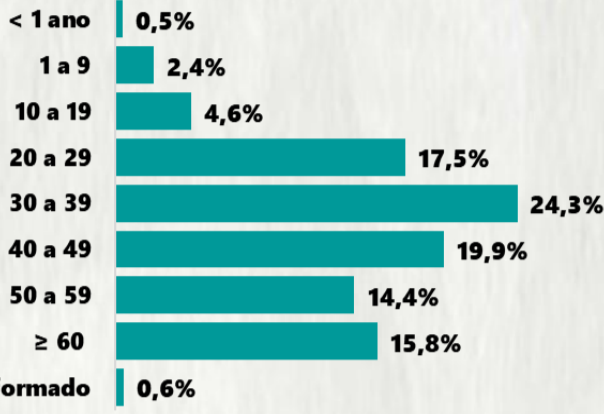

Nº DE CASOS CONFIRMADOS
NAS ÚLTIMAS 24H

708

Nº DE ÓBITOS CONFIRMADOS
NAS ÚLTIMAS 24H

9

Observação: o "número de casos e óbitos confirmados nas últimas 24h" pode não retratar a ocorrência de novos casos no período, mas o total de casos notificados à SES/MG nas últimas 24h.

1 PERFIL EPIDEMIOLÓGICO DOS CASOS CONFIRMADOS DE COVID-19 QUE NÃO EVOLUÍRAM PARA ÓBITO, MG, 2020

POR SEXO

RAÇA/COR

POR FAIXA ETÁRIA

Média de idade dos casos confirmados: 42 anos

COMORBIDADE *

*Dados parciais, aguardando atualização dos municípios. N.I.: Não informado

Fonte: Sala de Situação/SubVS/SES-MG; E-SUS VE; SIVEP-Gripe. Dados parciais, sujeitos a alterações. Atualizado em 26/10/2020.

2 PERFIL EPIDEMIOLÓGICO DOS ÓBITOS CONFIRMADOS DE COVID-19, MG, 2020

POR SEXO

POR FAIXA ETÁRIA

Média de idade dos óbitos confirmados*: 71 anos

79% com 60 anos ou mais

COMORBIDADE *

75% dos óbitos com comorbidade

RAÇA/COR

Nº DE MUNICÍPIOS COM ÓBITO

647