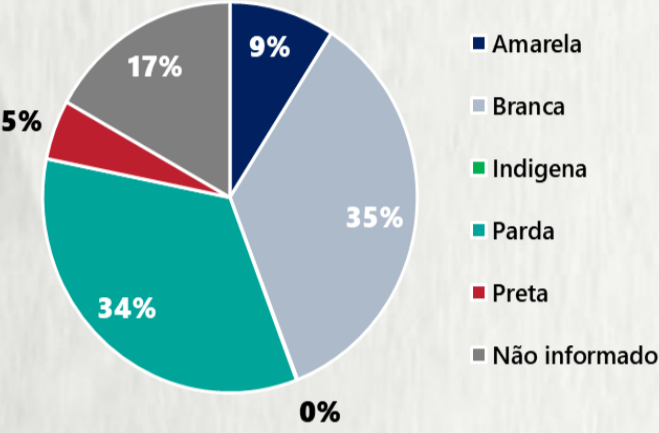

Nº DE CASOS CONFIRMADOS
NAS ÚLTIMAS 24H

708

Nº DE ÓBITOS CONFIRMADOS
NAS ÚLTIMAS 24H

9

Observação: o "número de casos e óbitos confirmados nas últimas 24h" pode não retratar a ocorrência de novos casos no período, mas o total de casos notificados à SES/MG nas últimas 24h.

1 PERFIL EPIDEMIOLÓGICO DOS CASOS CONFIRMADOS DE COVID-19 QUE NÃO EVOLUÍRAM PARA ÓBITO, MG, 2020

POR SEXO

RAÇA/COR

POR FAIXA ETÁRIA

Média de idade dos casos confirmados: 42 anos

COMORBIDADE *

*Dados parciais, aguardando atualização dos municípios. N.I.: Não informado