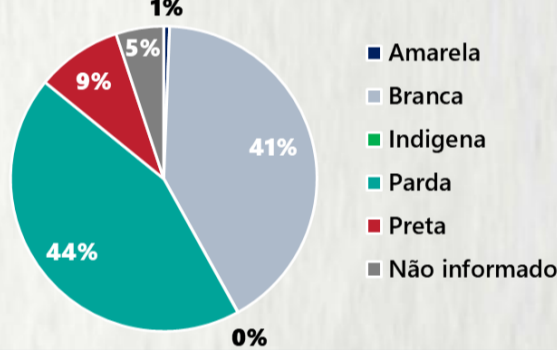

POR FAIXA ETÁRIA

Média de idade dos óbitos confirmados*: 71 anos

79% com 60 anos ou mais

COMORBIDADE *

75% dos óbitos com comorbidade

RAÇA/COR

Nº DE MUNICÍPIOS COM ÓBITO

647

LETALIDADE

2,5%

ÓBITOS REGISTRADOS NAS ÚLTIMAS 24 HORAS, POR DATA DE OCORRÊNCIA

*O aumento no número de óbitos registrados nas últimas 24h pode não representar um aumento na transmissão, mas a qualificação do sistema de informação, com encerramento de óbitos ocorridos anteriormente e que estavam em investigação.