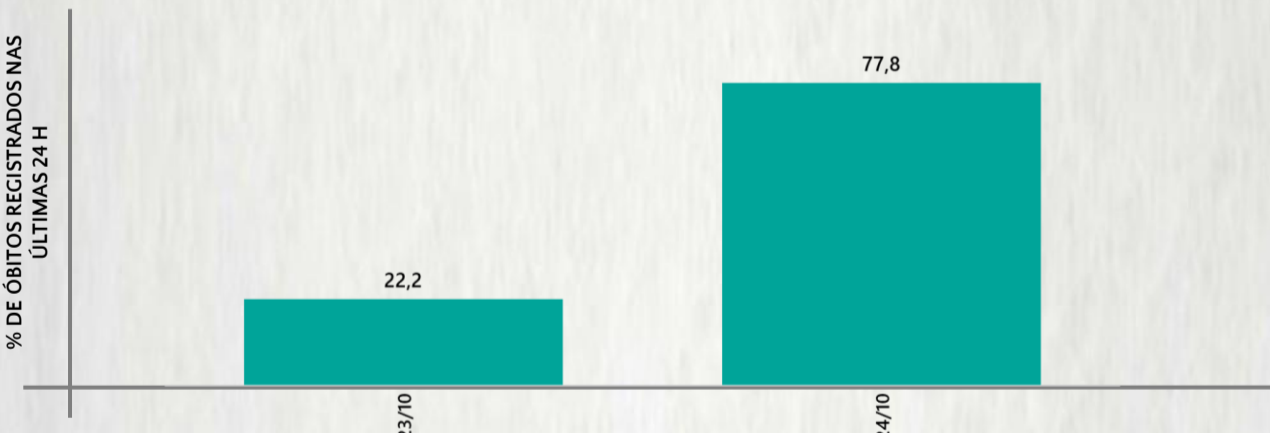

Fonte: Sala de Situação/SubVS/SES-MG; E-SUS VE; SIVEP-Gripe. Dados parciais, sujeitos a alterações. Atualizado em 26/10/2020.

2 PERFIL EPIDEMIOLÓGICO DOS ÓBITOS CONFIRMADOS DE COVID-19, MG, 2020

POR SEXO

POR FAIXA ETÁRIA

Média de idade dos óbitos confirmados*: 71 anos

79% com 60 anos ou mais

COMORBIDADE *

75% dos óbitos com comorbidade

RAÇA/COR

Nº DE MUNICÍPIOS COM ÓBITO

647

LETALIDADE

2,5%

ÓBITOS REGISTRADOS NAS ÚLTIMAS 24 HORAS, POR DATA DE OCORRÊNCIA

*O aumento no número de óbitos registrados nas últimas 24h pode não representar um aumento na transmissão, mas a qualificação do sistema de informação, com encerramento de óbitos ocorridos anteriormente e que estavam em investigação.