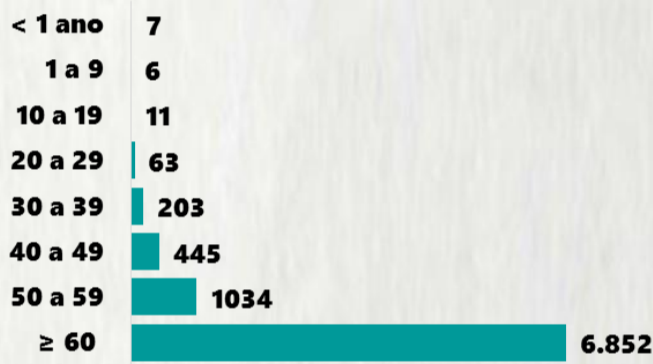

POR FAIXA ETÁRIA

Média de idade dos óbitos confirmados*: 71 anos

79% com 60 anos ou mais

COMORBIDADE *