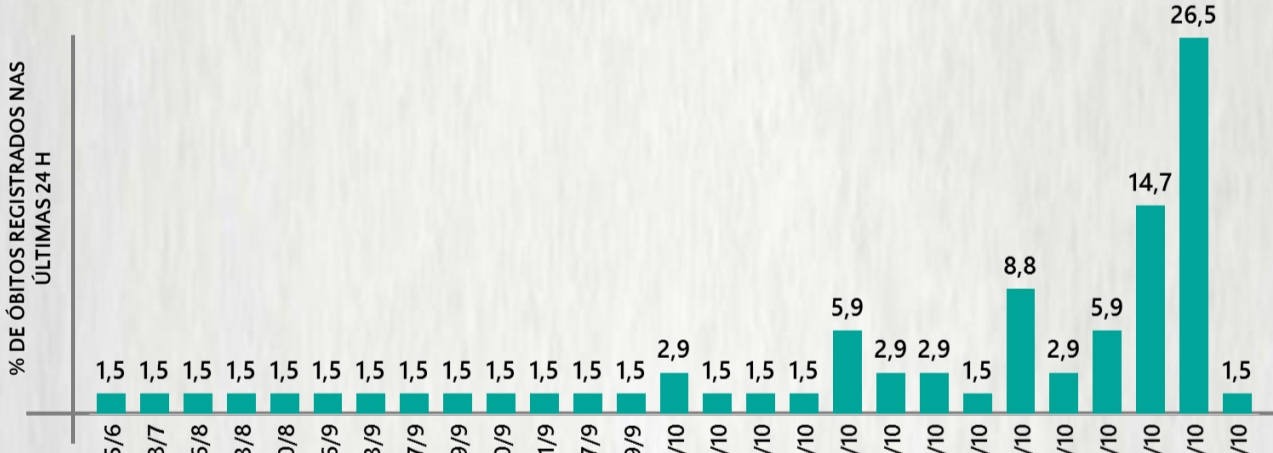

*O aumento no número de óbitos registrados nas últimas 24h pode não representar um aumento na transmissão, mas a qualificação do sistema de informação, com encerramento de óbitos ocorridos anteriormente e que estavam em investigação. NI = Não informado

Fonte: SIVEP-Gripe. Sala de Situação/SubVS/SES-MG. Dados parciais, sujeitos a alterações. Atualizado em 22/10/2020.

3 DADOS DE HOSPITALIZAÇÃO E ISOLAMENTO DOMICILIAR DOS CASOS CONFIRMADOS DE COVID-19, MG, 2020

INTERNADOS*

33.674

ISOLAMENTO DOMICILIAR

309.485

*Casos confirmados de COVID-19 que precisaram de internação hospitalar na rede pública ou privada de Minas Gerais. Dados cumulativos, registrados desde o início da pandemia.

Fonte: Painel COVID-19 MG/Sala de Situação/SubVS/SES/MG. Dados parciais, sujeitos a alterações. Atualizado em 22/10/2020.