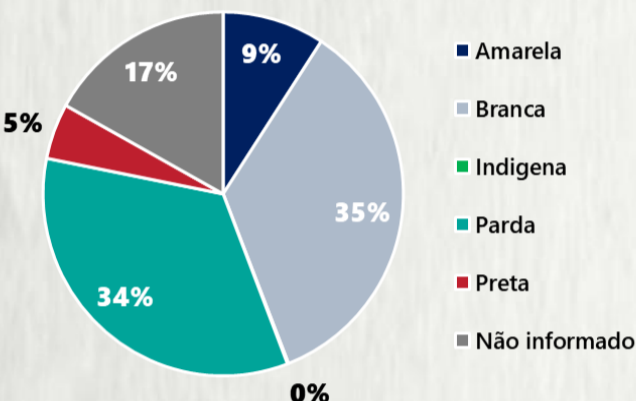

BOLETIM EPIDEMIOLÓGICO

COVID-19: Doença causada pelo coronavírus - 19

22 de outubro de 2020 - 10:00

CENÁRIO EM MINAS GERAIS COVID-19 Coronavírus

TOTAL DE CASOS CONFIRMADOS

343.159

CASOS EM ACOMPANHAMENTO

22.892

CASOS RECUPERADOS

311.646

ÓBITOS CONFIRMADOS

8.621

Fonte: Painel COVID-19 MG/Sala de Situação/SubVS/SES/MG. Dados parciais, sujeitos a alterações. Atualizado em 22/10/2020.

TOTAL DE CASOS CONFIRMADOS: soma dos casos confirmados que não evoluíram para óbito e dos óbitos confirmados por COVID-19.
CASOS RECUPERADOS: casos confirmados de COVID-19 que receberam alta hospitalar e/ou cumpriram isolamento domiciliar de 10 dias E estão há 72h assintomáticos (sem a utilização de medicamentos sintomáticos) E sem intercorrências.
CASOS EM ACOMPANHAMENTO: casos confirmados de COVID-19 que não evoluíram para óbito, cuja condição clínica permanece sendo acompanhada ou aguarda atualização pelos municípios.
ÓBITOS CONFIRMADOS: óbitos confirmados para COVID-19.

Nº DE CASOS CONFIRMADOS NAS ÚLTIMAS 24H

2.657

Nº DE ÓBITOS CONFIRMADOS NAS ÚLTIMAS 24H

67

Observação: o "número de casos e óbitos confirmados nas últimas 24h" pode não retratar a ocorrência de novos casos no período, mas o total de casos notificados à SES/MG nas últimas 24h.

1 PERFIL EPIDEMIOLÓGICO DOS CASOS CONFIRMADOS DE COVID-19 QUE NÃO EVOLUÍRAM PARA ÓBITO, MG, 2020

POR SEXO

POR FAIXA ETÁRIA

RAÇA/COR

Média de idade dos casos confirmados: 42 anos

COMORBIDADE *

SIM 8% NÃO 9% N.I. 83%

*Dados parciais, aguardando atualização dos municípios. N.I.: Não informado

Fonte: Sala de Situação/SubVS/SES-MG; E-SUS VE; SIVEP-Gripe. Dados parciais, sujeitos a alterações. Atualizado em 22/10/2020.

2 PERFIL EPIDEMIOLÓGICO DOS ÓBITOS CONFIRMADOS DE COVID-19, MG, 2020

POR SEXO

POR FAIXA ETÁRIA