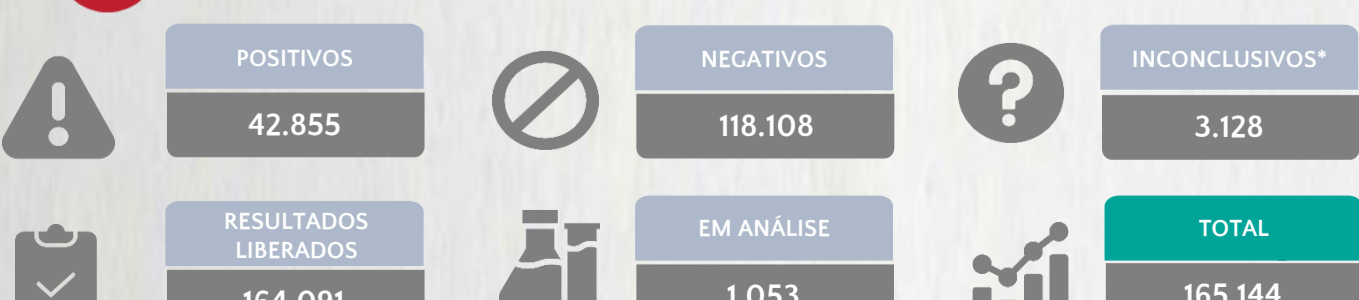

5 DADOS LABORATORIAIS DE COVID-19, REDE PÚBLICA, MINAS GERAIS, 2020

* Não apresentaram resultado que pode ser concluído como positivo ou negativo.

Fonte: GAL/FUNED. COES MINAS/COVID-19/SESMG. Dados parciais, sujeitos a alterações. Atualizado em 22/10/2020.