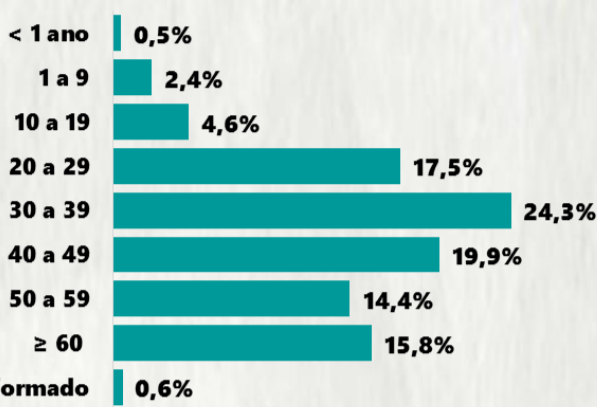

BOLETIM EPIDEMIOLÓGICO

COVID-19: Doença causada pelo coronavírus - 19

22 de outubro de 2020 - 10:00

CENÁRIO EM MINAS GERAIS COVID-19 Coronavírus

TOTAL DE CASOS CONFIRMADOS

343.159

CASOS EM ACOMPANHAMENTO

22.892

CASOS RECUPERADOS

311.646

ÓBITOS CONFIRMADOS

8.621

Fonte: Painel COVID-19 MG/Sala de Situação/SubVS/SES/MG. Dados parciais, sujeitos a alterações. Atualizado em 22/10/2020.

TOTAL DE CASOS CONFIRMADOS: soma dos casos confirmados que não evoluíram para óbito e dos óbitos confirmados por COVID-19.
CASOS RECUPERADOS: casos confirmados de COVID-19 que receberam alta hospitalar e/ou cumpriram isolamento domiciliar de 10 dias E estão há 72h assintomáticos (sem a utilização de medicamentos sintomáticos) E sem intercorrências.
CASOS EM ACOMPANHAMENTO: casos confirmados de COVID-19 que não evoluíram para óbito, cuja condição clínica permanece sendo acompanhada ou aguarda atualização pelos municípios.
ÓBITOS CONFIRMADOS: óbitos confirmados para COVID-19.

Nº DE CASOS CONFIRMADOS NAS ÚLTIMAS 24H

2.657

Nº DE ÓBITOS CONFIRMADOS NAS ÚLTIMAS 24H

67

Observação: o "número de casos e óbitos confirmados nas últimas 24h" pode não retratar a ocorrência de novos casos no período, mas o total de casos notificados à SES/MG nas últimas 24h.

1 PERFIL EPIDEMIOLÓGICO DOS CASOS CONFIRMADOS DE COVID-19 QUE NÃO EVOLUÍRAM PARA ÓBITO, MG, 2020

POR SEXO

POR FAIXA ETÁRIA