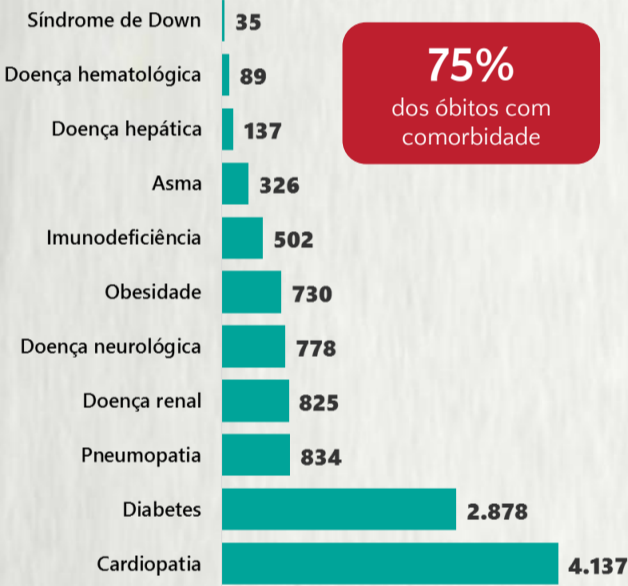

75% dos óbitos com comorbidade

RAÇA/COR