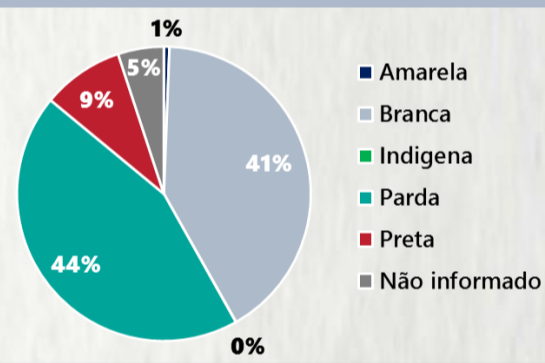

Nº DE MUNICÍPIOS COM ÓBITO

LETALIDADE

2,5%

ÓBITOS REGISTRADOS NAS ÚLTIMAS 24 HORAS, POR DATA DE OCORRÊNCIA