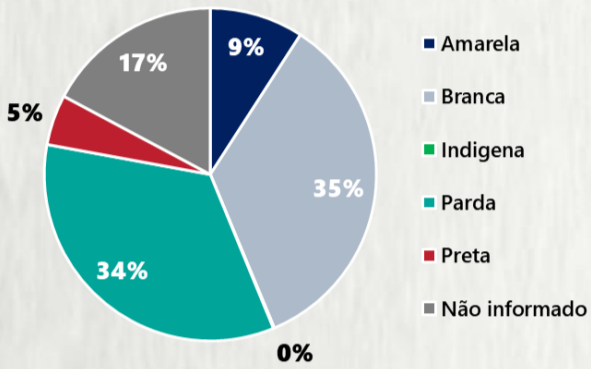

BOLETIM EPIDEMIOLÓGICO

COVID-19: Doença causada pelo coronavírus – 19

20 de outubro de 2020 – 10:00

CENÁRIO EM MINAS GERAIS COVID-19 Coronavírus

TOTAL DE CASOS CONFIRMADOS

338.107

CASOS EM ACOMPANHAMENTO

23.296

CASOS RECUPERADOS

306.328

ÓBITOS CONFIRMADOS

8.483

Fonte: Painel COVID-19 MG/Sala de Situação/SubVS/SES/MG. Dados parciais, sujeitos a alterações. Atualizado em 20/10/2020.

TOTAL DE CASOS CONFIRMADOS: soma dos casos confirmados que não evoluíram para óbito e dos óbitos confirmados por COVID-19.
CASOS RECUPERADOS: casos confirmados de COVID-19 que receberam alta hospitalar e/ou cumpriram isolamento domiciliar de 10 dias E estão há 72h assintomáticos (sem a utilização de medicamentos sintomáticos) E sem intercorrências.
CASOS EM ACOMPANHAMENTO: casos confirmados de COVID-19 que não evoluíram para óbito, cuja condição clínica permanece sendo acompanhada ou aguarda atualização pelos municípios.
ÓBITOS CONFIRMADOS: óbitos confirmados para COVID-19.

Nº DE CASOS CONFIRMADOS NAS ÚLTIMAS 24H

1.459

Nº DE ÓBITOS CONFIRMADOS NAS ÚLTIMAS 24H

30

Observação: o "número de casos e óbitos confirmados nas últimas 24h" pode não retratar a ocorrência de novos casos no período, mas o total de casos notificados à SES/MG nas últimas 24h.

1 PERFIL EPIDEMIOLÓGICO DOS CASOS CONFIRMADOS DE COVID-19 QUE NÃO EVOLUÍRAM PARA ÓBITO, MG, 2020

POR SEXO

POR FAIXA ETÁRIA

RAÇA/COR

Média de idade dos casos confirmados: 42 anos

COMORBIDADE *

*Dados parciais, aguardando atualização dos municípios. N.I.: Não informado

Fonte: Sala de Situação/SubVS/SES-MG; E-SUS VE; SIVEP-Gripe. Dados parciais, sujeitos a alterações. Atualizado em 20/10/2020.

2 PERFIL EPIDEMIOLÓGICO DOS ÓBITOS CONFIRMADOS DE COVID-19, MG, 2020

POR SEXO

POR FAIXA ETÁRIA

COMORBIDADE *