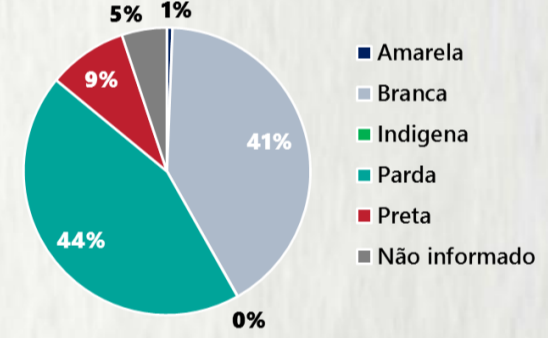

Nº DE MUNICÍPIOS COM ÓBITO

LETALIDADE

2,5%

ÓBITOS REGISTRADOS NAS ÚLTIMAS 24 HORAS, POR DATA DE OCORRÊNCIA