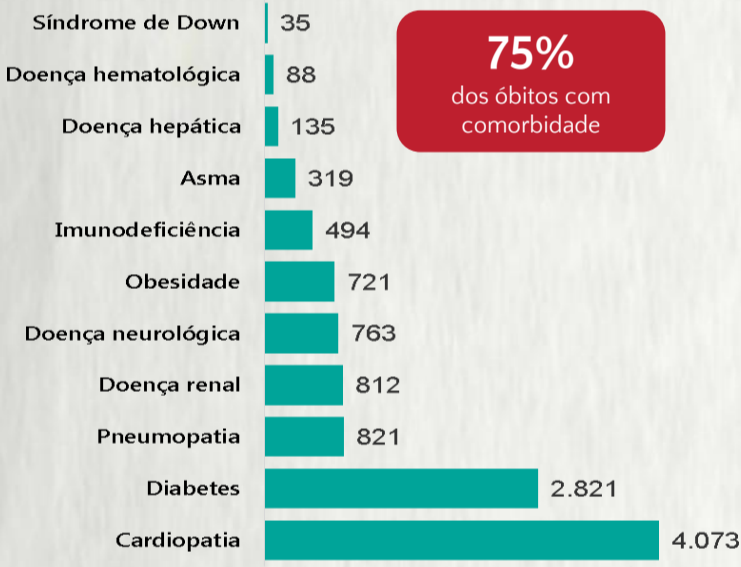

COMORBIDADE *

75% dos óbitos com comorbidade

Média de idade dos óbitos confirmados*: 71 anos

79% com 60 anos ou mais

RAÇA/COR