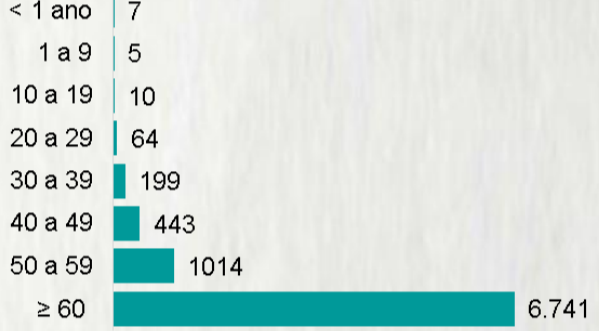

POR FAIXA ETÁRIA