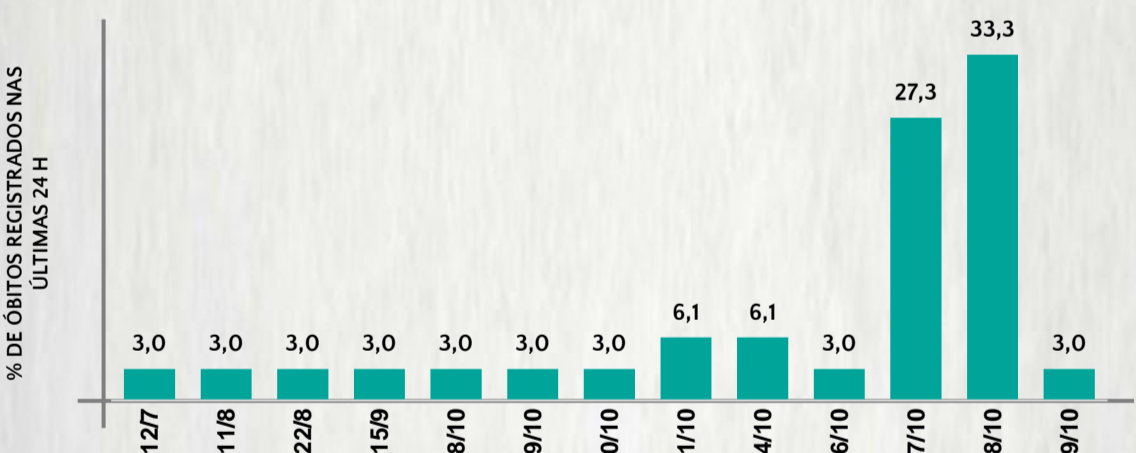

*O aumento no número de óbitos registrados nas últimas 24h pode não representar um aumento na transmissão, mas a qualificação do sistema de informação, com encerramento de óbitos ocorridos anteriormente e que estavam em investigação.
NI = Não informado

Fonte: SIVEP-Gripe. Sala de Situação/SubVS/SES-MG. Dados parciais, sujeitos a alterações. Atualizado em 20/10/2020.

3 DADOS DE HOSPITALIZAÇÃO E ISOLAMENTO DOMICILIAR DOS CASOS CONFIRMADOS DE COVID-19, MG, 2020

INTERNADOS*

33.184

ISOLAMENTO DOMICILIAR

304.923

*Casos confirmados de COVID-19 que precisaram de internação hospitalar na rede pública ou privada de Minas Gerais. Dados cumulativos, registrados desde o início da pandemia.

Fonte: Painel COVID-19 MG/Sala de Situação/SubVS/SES/MG. Dados parciais, sujeitos a alterações. Atualizado em 20/10/2020.