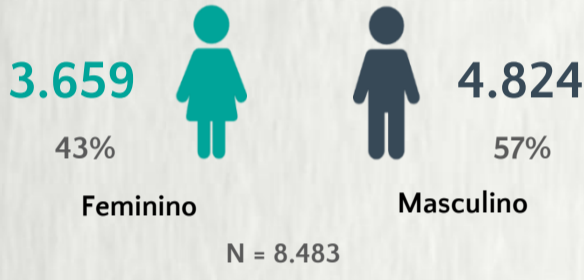

2 PERFIL EPIDEMIOLÓGICO DOS ÓBITOS CONFIRMADOS DE COVID-19, MG, 2020

POR SEXO