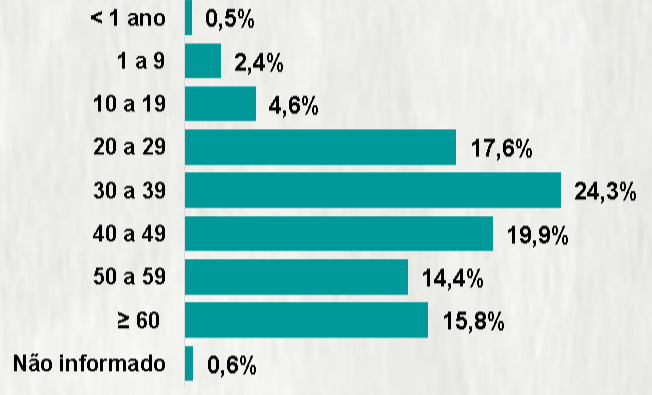

BOLETIM EPIDEMIOLÓGICO

COVID-19: Doença causada pelo coronavírus – 19

20 de outubro de 2020 – 10:00

CENÁRIO EM MINAS GERAIS COVID-19 Coronavírus

TOTAL DE CASOS CONFIRMADOS

338.107

CASOS EM ACOMPANHAMENTO

23.296

CASOS RECUPERADOS

306.328

ÓBITOS CONFIRMADOS

8.483

Fonte: Painel COVID-19 MG/Sala de Situação/SubVS/SES/MG. Dados parciais, sujeitos a alterações. Atualizado em 20/10/2020.

TOTAL DE CASOS CONFIRMADOS: soma dos casos confirmados que não evoluíram para óbito e dos óbitos confirmados por COVID-19.
CASOS RECUPERADOS: casos confirmados de COVID-19 que receberam alta hospitalar e/ou cumpriram isolamento domiciliar de 10 dias E estão há 72h assintomáticos (sem a utilização de medicamentos sintomáticos) E sem intercorrências.
CASOS EM ACOMPANHAMENTO: casos confirmados de COVID-19 que não evoluíram para óbito, cuja condição clínica permanece sendo acompanhada ou aguarda atualização pelos municípios.
ÓBITOS CONFIRMADOS: óbitos confirmados para COVID-19.

Nº DE CASOS CONFIRMADOS NAS ÚLTIMAS 24H

1.459

Nº DE ÓBITOS CONFIRMADOS NAS ÚLTIMAS 24H

30

Observação: o "número de casos e óbitos confirmados nas últimas 24h" pode não retratar a ocorrência de novos casos no período, mas o total de casos notificados à SES/MG nas últimas 24h.

1 PERFIL EPIDEMIOLÓGICO DOS CASOS CONFIRMADOS DE COVID-19 QUE NÃO EVOLUÍRAM PARA ÓBITO, MG, 2020

POR SEXO

POR FAIXA ETÁRIA