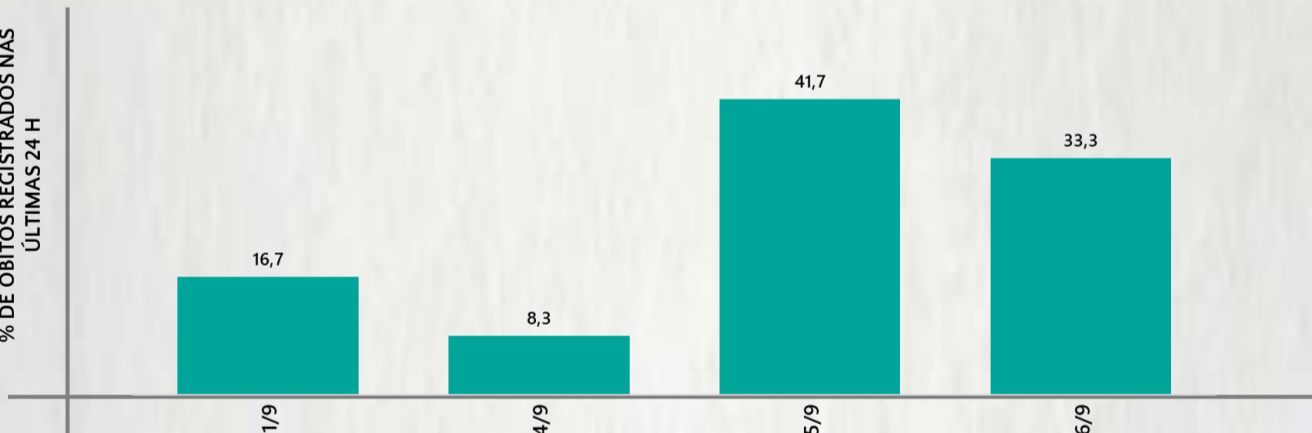

* O aumento no número de óbitos registrados nas últimas 24h pode não representar um aumento na transmissão, mas a qualificação do sistema de informação, com encerramento de óbitos ocorridos anteriormente e que estavam em investigação.

Fonte: SIVEP-Gripe. Sala de Situação/SubVS/SES-MG. Dados parciais, sujeitos a alterações. Atualizado em 28/09/2020.

3 DADOS DE HOSPITALIZAÇÃO E ISOLAMENTO DOMICILIAR DOS CASOS CONFIRMADOS DE COVID-19, MG, 2020

INTERNADOS*

28.787

ISOLAMENTO
DOMICILIAR

261.350

*Casos confirmados de COVID-19 que precisaram de internação hospitalar na rede pública ou privada de Minas Gerais. Dados cumulativos, registrados desde o início da pandemia.

Fonte: Painel COVID-19 MG/Sala de Situação/SubVS/SES/MG. Dados parciais, sujeitos a alterações. Atualizado em 28/09/2020.