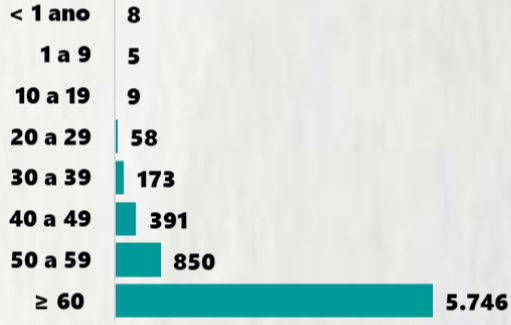

POR FAIXA ETÁRIA

Média de idade dos
óbitos confirmados*:
71 anos

79%
com 60 anos ou
mais

COMORBIDADE *