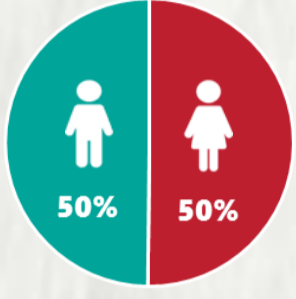

BOLETIM EPIDEMIOLÓGICO

COVID-19: Doença causada pelo coronavírus – 19

28 de setembro de 2020 – 10:00

GOVERNO
DIFERENTE.
ESTADO
EFICIENTE.

CENÁRIO EM MINAS GERAIS COVID-19 Coronavírus

TOTAL DE CASOS
CONFIRMADOS

290.137

CASOS EM
ACOMPANHAMENTO

27.922

CASOS
RECUPERADOS

254.975

ÓBITOS
CONFIRMADOS

7.240

Fonte: Painel COVID-19 MG/Sala de Situação/SubVS/SES/MG. Dados parciais, sujeitos a alterações. Atualizado em 28/09/2020.

TOTAL DE CASOS CONFIRMADOS: soma dos casos confirmados que não evoluíram para óbito e dos óbitos confirmados por COVID-19.
CASOS RECUPERADOS: casos confirmados de COVID-19 que receberam alta hospitalar e/ou cumpriram isolamento domiciliar de 10 dias E estão há 72h assintomáticos (sem a utilização de medicamentos sintomáticos) E sem intercorrências.
CASOS EM ACOMPANHAMENTO: casos confirmados de COVID-19 que não evoluíram para óbito, cuja condição clínica permanece sendo acompanhada ou aguarda atualização pelos municípios.
ÓBITOS CONFIRMADOS: óbitos confirmados para COVID-19.

Nº DE CASOS CONFIRMADOS
NAS ÚLTIMAS 24H

1.518

Nº DE ÓBITOS CONFIRMADOS
NAS ÚLTIMAS 24H

12

Observação: o "número de casos e óbitos confirmados nas últimas 24h" pode não retratar a ocorrência de novos casos no período, mas o total de casos notificados à SES/MG nas últimas 24h.

1 PERFIL EPIDEMIOLÓGICO DOS CASOS CONFIRMADOS DE COVID-19 QUE NÃO EVOLUÍRAM PARA ÓBITO, MG, 2020

POR SEXO

RAÇA/COR