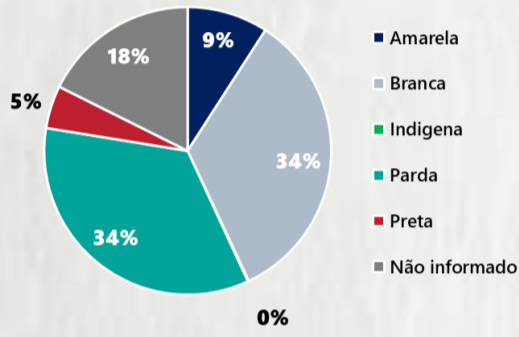

BOLETIM EPIDEMIOLÓGICO

COVID-19: Doença causada pelo coronavírus – 19

28 de setembro de 2020 – 10:00

GOVERNO
DIFERENTE.
ESTADO
EFICIENTE.

CENÁRIO EM MINAS GERAIS COVID-19 Coronavírus

TOTAL DE CASOS
CONFIRMADOS

290.137

CASOS EM
ACOMPANHAMENTO

27.922

CASOS
RECUPERADOS

254.975

ÓBITOS
CONFIRMADOS

7.240

Fonte: Painel COVID-19 MG/Sala de Situação/SubVS/SES/MG. Dados parciais, sujeitos a alterações. Atualizado em 28/09/2020.

TOTAL DE CASOS CONFIRMADOS: soma dos casos confirmados que não evoluíram para óbito e dos óbitos confirmados por COVID-19.
CASOS RECUPERADOS: casos confirmados de COVID-19 que receberam alta hospitalar e/ou cumpriram isolamento domiciliar de 10 dias E estão há 72h assintomáticos (sem a utilização de medicamentos sintomáticos) E sem intercorrências.
CASOS EM ACOMPANHAMENTO: casos confirmados de COVID-19 que não evoluíram para óbito, cuja condição clínica permanece sendo acompanhada ou aguarda atualização pelos municípios.
ÓBITOS CONFIRMADOS: óbitos confirmados para COVID-19.

Nº DE CASOS CONFIRMADOS
NAS ÚLTIMAS 24H

1.518

Nº DE ÓBITOS CONFIRMADOS
NAS ÚLTIMAS 24H

12

Observação: o "número de casos e óbitos confirmados nas últimas 24h" pode não retratar a ocorrência de novos casos no período, mas o total de casos notificados à SES/MG nas últimas 24h.

1 PERFIL EPIDEMIOLÓGICO DOS CASOS CONFIRMADOS DE COVID-19 QUE NÃO EVOLUÍRAM PARA ÓBITO, MG, 2020

POR SEXO

RAÇA/COR

POR FAIXA ETÁRIA

Média de idade dos casos
confirmados: 42 anos

COMORBIDADE *

*Dados parciais, aguardando atualização dos municípios. N.I.: Não informado

Fonte: Sala de Situação/SubVS/SES-MG; E-SUS VE; SIVEP-Gripe. Dados parciais, sujeitos a alterações. Atualizado em 28/09/2020.

2 PERFIL EPIDEMIOLÓGICO DOS ÓBITOS CONFIRMADOS DE COVID-19, MG, 2020