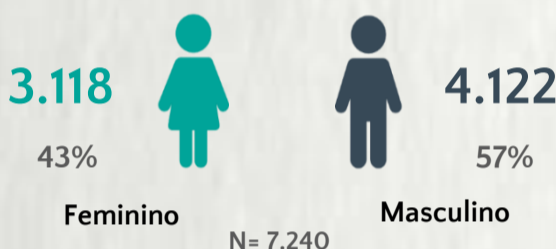

2 PERFIL EPIDEMIOLÓGICO DOS ÓBITOS CONFIRMADOS DE COVID-19, MG, 2020

POR SEXO