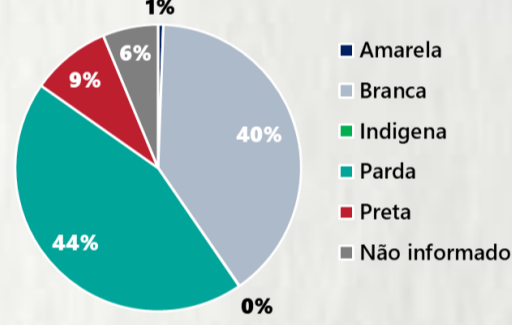

RAÇA/COR

Nº DE MUNICÍPIOS COM ÓBITO

LETALIDADE

ÓBITOS REGISTRADOS NAS ÚLTIMAS 24 HORAS, POR DATA DE OCORRÊNCIA