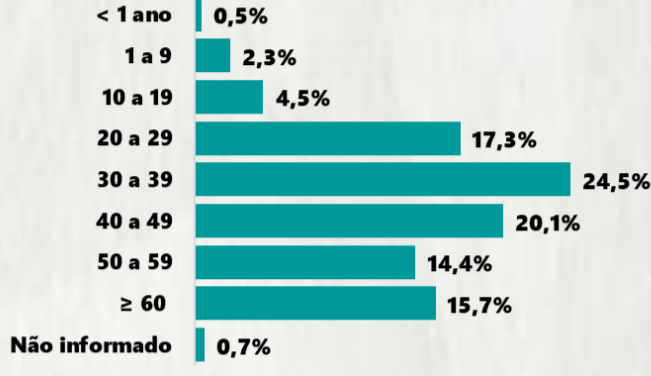

POR FAIXA ETÁRIA

Média de idade dos casos
confirmados: 42 anos

COMORBIDADE *

*Dados parciais, aguardando atualização dos municípios. N.I.: Não informado

Fonte: Sala de Situação/SubVS/SES-MG; E-SUS VE; SIVEP-Gripe. Dados parciais, sujeitos a alterações. Atualizado em 28/09/2020.