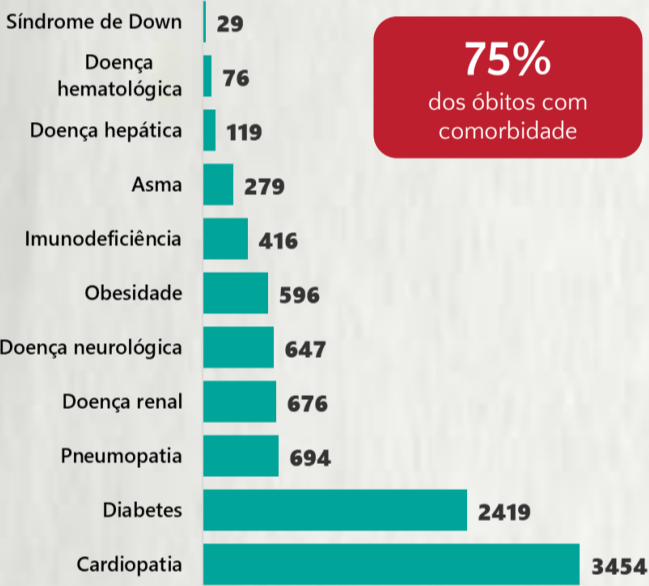

BOLETIM EPIDEMIOLÓGICO

COVID-19: Doença causada pelo coronavírus – 19

28 de setembro de 2020 – 10:00

GOVERNO
DIFERENTE.
ESTADO
EFICIENTE.

CENÁRIO EM MINAS GERAIS COVID-19 Coronavírus

TOTAL DE CASOS
CONFIRMADOS

290.137

CASOS EM
ACOMPANHAMENTO

27.922

CASOS
RECUPERADOS

254.975

ÓBITOS
CONFIRMADOS

7.240

Fonte: Painel COVID-19 MG/Sala de Situação/SubVS/SES/MG. Dados parciais, sujeitos a alterações. Atualizado em 28/09/2020.

TOTAL DE CASOS CONFIRMADOS: soma dos casos confirmados que não evoluíram para óbito e dos óbitos confirmados por COVID-19.
CASOS RECUPERADOS: casos confirmados de COVID-19 que receberam alta hospitalar e/ou cumpriram isolamento domiciliar de 10 dias E estão há 72h assintomáticos (sem a utilização de medicamentos sintomáticos) E sem intercorrências.
CASOS EM ACOMPANHAMENTO: casos confirmados de COVID-19 que não evoluíram para óbito, cuja condição clínica permanece sendo acompanhada ou aguarda atualização pelos municípios.
ÓBITOS CONFIRMADOS: óbitos confirmados para COVID-19.

Nº DE CASOS CONFIRMADOS
NAS ÚLTIMAS 24H

1.518

Nº DE ÓBITOS CONFIRMADOS
NAS ÚLTIMAS 24H

12

Observação: o "número de casos e óbitos confirmados nas últimas 24h" pode não retratar a ocorrência de novos casos no período, mas o total de casos notificados à SES/MG nas últimas 24h.

1 PERFIL EPIDEMIOLÓGICO DOS CASOS CONFIRMADOS DE COVID-19 QUE NÃO EVOLUÍRAM PARA ÓBITO, MG, 2020

POR SEXO

RAÇA/COR

POR FAIXA ETÁRIA

Média de idade dos casos
confirmados: 42 anos

COMORBIDADE *

*Dados parciais, aguardando atualização dos municípios. N.I.: Não informado

Fonte: Sala de Situação/SubVS/SES-MG; E-SUS VE; SIVEP-Gripe. Dados parciais, sujeitos a alterações. Atualizado em 28/09/2020.

2 PERFIL EPIDEMIOLÓGICO DOS ÓBITOS CONFIRMADOS DE COVID-19, MG, 2020