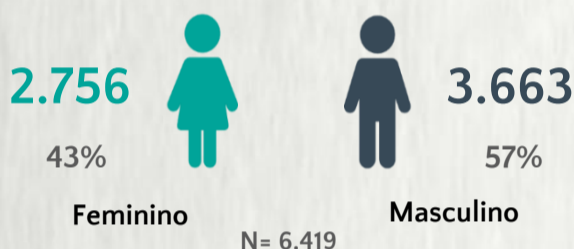

1 PERFIL EPIDEMIOLÓGICO DOS CASOS CONFIRMADOS DE COVID-19 QUE NÃO EVOLUÍRAM PARA ÓBITO, MG, 2020

POR SEXO

POR FAIXA ETÁRIA

RAÇA/COR

Média de idade dos casos confirmados: 42 anos

COMORBIDADE *

SIM 8% NÃO 10% N.I. 82%

2 PERFIL EPIDEMIOLÓGICO DOS ÓBITOS CONFIRMADOS DE COVID-19, MG, 2020

POR SEXO

POR FAIXA ETÁRIA

Média de idade dos óbitos confirmados*: 71 anos

79% com 60 anos ou mais

COMORBIDADE *

75% dos óbitos com comorbidade