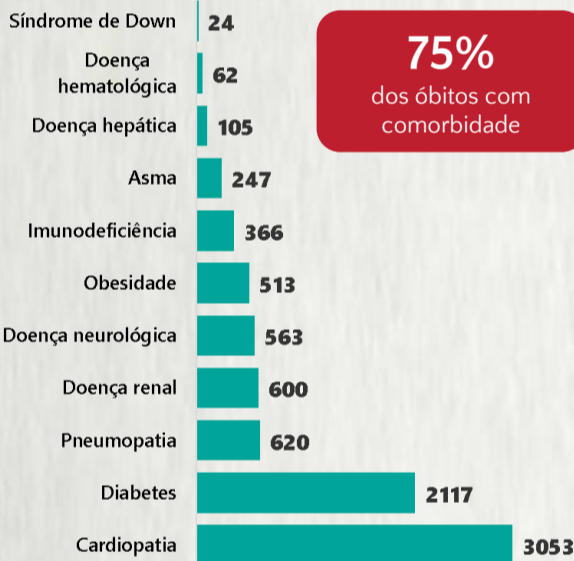

1 PERFIL EPIDEMIOLÓGICO DOS CASOS CONFIRMADOS DE COVID-19 QUE NÃO EVOLUÍRAM PARA ÓBITO, MG, 2020

POR SEXO

POR FAIXA ETÁRIA

RAÇA/COR

Média de idade dos casos confirmados: 42 anos

COMORBIDADE *

SIM 8% NÃO 10% N.I. 82%

2 PERFIL EPIDEMIOLÓGICO DOS ÓBITOS CONFIRMADOS DE COVID-19, MG, 2020

POR SEXO

POR FAIXA ETÁRIA

Média de idade dos óbitos confirmados*: 71 anos

79% com 60 anos ou mais

COMORBIDADE *

75% dos óbitos com comorbidade

RAÇA/COR

Nº DE MUNICÍPIOS COM ÓBITO

LETALIDADE

2,5%

ÓBITOS REGISTRADOS NAS ÚLTIMAS 24 HORAS, POR DATA DE OCORRÊNCIA

* O aumento no número de óbitos registrados nas últimas 24h pode não representar um aumento na transmissão, mas a qualificação do sistema de informação, com encerramento de óbitos ocorridos anteriormente e que estavam em investigação.