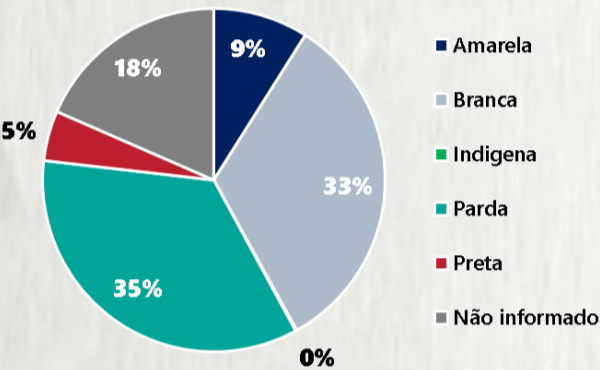

1 PERFIL EPIDEMIOLÓGICO DOS CASOS CONFIRMADOS DE COVID-19 QUE NÃO EVOLUÍRAM PARA ÓBITO, MG, 2020

POR SEXO

POR FAIXA ETÁRIA

RAÇA/COR

Média de idade dos casos confirmados: 42 anos

COMORBIDADE *

SIM 8% NÃO 10% N.I. 82%

2 PERFIL EPIDEMIOLÓGICO DOS ÓBITOS CONFIRMADOS DE COVID-19, MG, 2020

POR SEXO

POR FAIXA ETÁRIA

Média de idade dos óbitos confirmados*: 71 anos

79% com 60 anos ou mais

COMORBIDADE *

75% dos óbitos com comorbidade