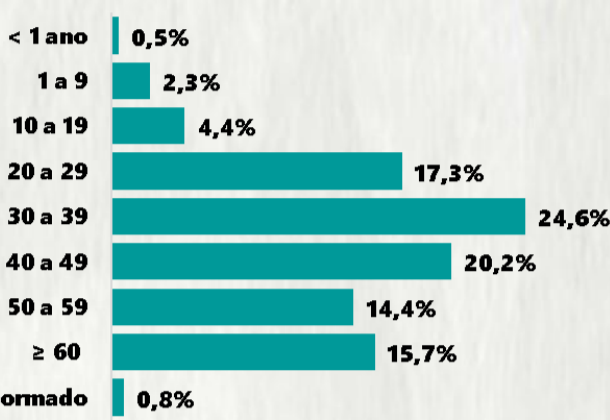

TOTAL DE CASOS CONFIRMADOS: soma dos casos confirmados que não evoluíram para óbito e dos óbitos confirmados por COVID-19.
CASOS RECUPERADOS: casos confirmados de COVID-19 que receberam alta hospitalar e/ou cumpriram isolamento domiciliar de 10 dias E estão há 72h assintomáticos (sem a utilização de medicamentos sintomáticos) E sem intercorrências.
CASOS EM ACOMPANHAMENTO: casos confirmados de COVID-19 que não evoluíram para óbito, cuja condição clínica permanece sendo acompanhada ou aguarda atualização pelos municípios.
ÓBITOS CONFIRMADOS: óbitos confirmados para COVID-19.

Nº DE CASOS CONFIRMADOS
NAS ÚLTIMAS 24H

2.989

Nº DE ÓBITOS CONFIRMADOS
NAS ÚLTIMAS 24H

91

Observação: o "número de casos e óbitos confirmados nas últimas 24h" pode não retratar a ocorrência de novos casos no período, mas o total de casos notificados à SES/MG nas últimas 24h.

1 PERFIL EPIDEMIOLÓGICO DOS CASOS CONFIRMADOS DE COVID-19 QUE NÃO EVOLUÍRAM PARA ÓBITO, MG, 2020

POR SEXO

POR FAIXA ETÁRIA

RAÇA/COR

Média de idade dos casos confirmados: 42 anos

COMORBIDADE *

SIM 8% NÃO 10% N.I. 82%