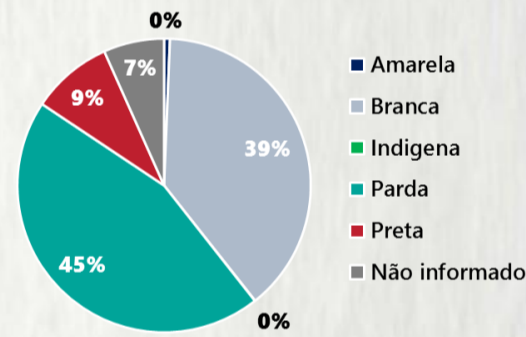

2 PERFIL EPIDEMIOLÓGICO DOS ÓBITOS CONFIRMADOS DE COVID-19, MG, 2020

POR SEXO

POR FAIXA ETÁRIA

Média de idade dos óbitos confirmados*: 71 anos

79% com 60 anos ou mais

COMORBIDADE *

75% dos óbitos com comorbidade

RAÇA/COR

Nº DE MUNICÍPIOS COM ÓBITO

LETALIDADE

2,5%

ÓBITOS REGISTRADOS NAS ÚLTIMAS 24 HORAS, POR DATA DE OCORRÊNCIA

* O aumento no número de óbitos registrados nas últimas 24h pode não representar um aumento na transmissão, mas a qualificação do sistema de informação, com encerramento de óbitos ocorridos anteriormente e que estavam em investigação.