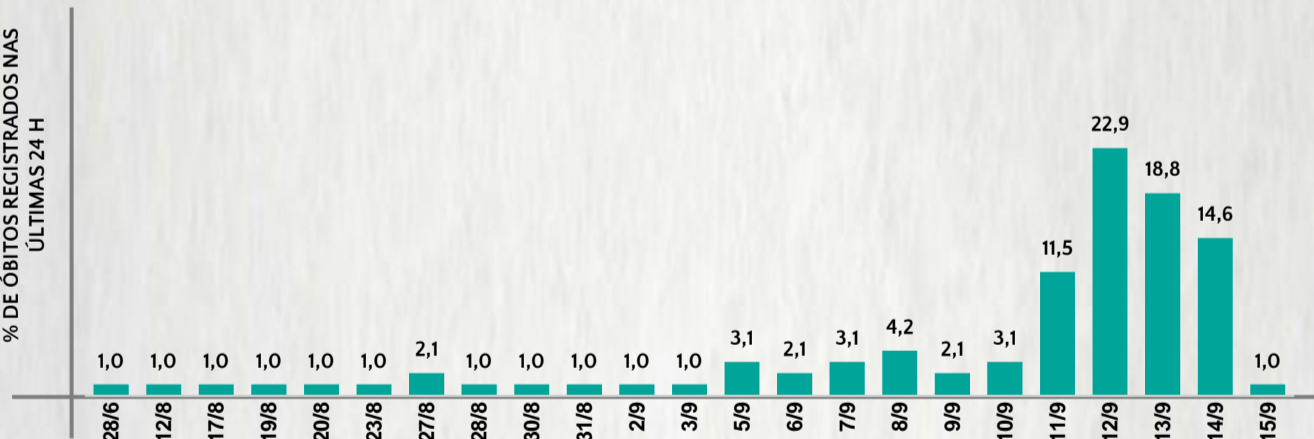

2 PERFIL EPIDEMIOLÓGICO DOS ÓBITOS CONFIRMADOS DE COVID-19, MG, 2020

POR SEXO

POR FAIXA ETÁRIA

Média de idade dos óbitos confirmados*: 71 anos

79% com 60 anos ou mais

COMORBIDADE *

75% dos óbitos com comorbidade

RAÇA/COR

Nº DE MUNICÍPIOS COM ÓBITO

LETALIDADE

2,5%

ÓBITOS REGISTRADOS NAS ÚLTIMAS 24 HORAS, POR DATA DE OCORRÊNCIA

* O aumento no número de óbitos registrados nas últimas 24h pode não representar um aumento na transmissão, mas a qualificação do sistema de informação, com encerramento de óbitos ocorridos anteriormente e que estavam em investigação.