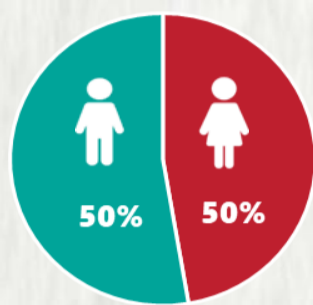

1 PERFIL EPIDEMIOLÓGICO DOS CASOS CONFIRMADOS DE COVID-19 QUE NÃO EVOLUÍRAM PARA ÓBITO, MG, 2020

POR SEXO

POR FAIXA ETÁRIA

RAÇA/COR

Média de idade dos casos confirmados: 42 anos

COMORBIDADE *

SIM 8% NÃO 10% N.I. 82%