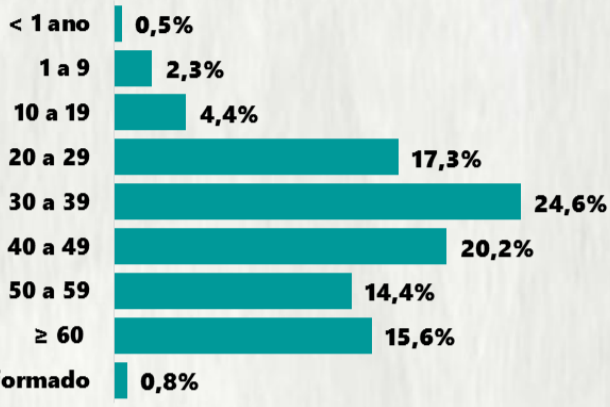

TOTAL DE CASOS CONFIRMADOS: soma dos casos confirmados que não evoluíram para óbito e dos óbitos confirmados por COVID-19.
CASOS RECUPERADOS: casos confirmados de COVID-19 que receberam alta hospitalar e/ou cumpriram isolamento domiciliar de 10 dias E estão há 72h assintomáticos (sem a utilização de medicamentos sintomáticos) E sem intercorrências.
CASOS EM ACOMPANHAMENTO: casos confirmados de COVID-19 que não evoluíram para óbito, cuja condição clínica permanece sendo acompanhada ou aguarda atualização pelos municípios.
ÓBITOS CONFIRMADOS: óbitos confirmados para COVID-19.

Nº DE CASOS CONFIRMADOS
NAS ÚLTIMAS 24H

1.609

Nº DE ÓBITOS CONFIRMADOS
NAS ÚLTIMAS 24H

42

Observação: o "número de casos e óbitos confirmados nas últimas 24h" pode não retratar a ocorrência de novos casos no período, mas o total de casos notificados à SES/MG nas últimas 24h.

1 PERFIL EPIDEMIOLÓGICO DOS CASOS CONFIRMADOS DE COVID-19 QUE NÃO EVOLUÍRAM PARA ÓBITO, MG, 2020

POR SEXO

POR FAIXA ETÁRIA

RAÇA/COR

Média de idade dos casos confirmados: 42 anos

COMORBIDADE *

SIM 9% NÃO 10% N.I. 81%