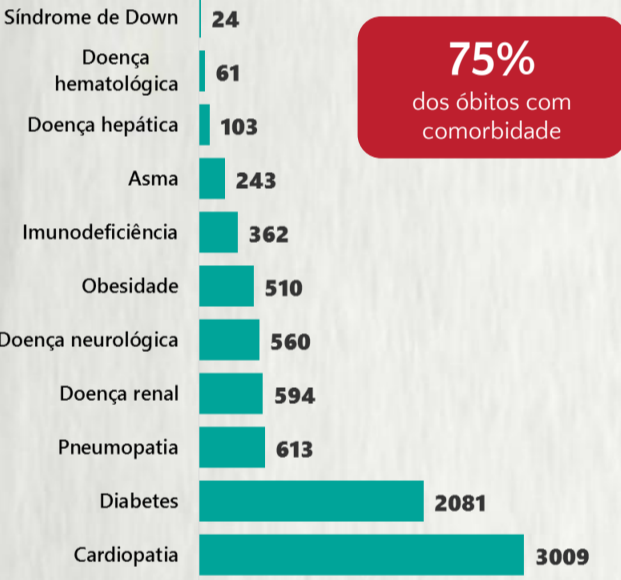

1 PERFIL EPIDEMIOLÓGICO DOS CASOS CONFIRMADOS DE COVID-19 QUE NÃO EVOLUÍRAM PARA ÓBITO, MG, 2020

POR SEXO

POR FAIXA ETÁRIA

RAÇA/COR

Média de idade dos casos confirmados: 42 anos

COMORBIDADE *

SIM 9% NÃO 10% N.I. 81%

*Dados parciais, aguardando atualização dos municípios. N.I.: Não informado

Fonte: Sala de Situação/SubVS/SES-MG; E-SUS VE; SIVEP-Gripe. Dados parciais, sujeitos a alterações. Atualizado em 15/09/2020.

2 PERFIL EPIDEMIOLÓGICO DOS ÓBITOS CONFIRMADOS DE COVID-19, MG, 2020

POR SEXO

POR FAIXA ETÁRIA

COMORBIDADE *

75% dos óbitos com comorbidade

Média de idade dos óbitos confirmados*: 71 anos

79% com 60 anos ou mais

RAÇA/COR

Nº DE MUNICÍPIOS COM ÓBITO

LETALIDADE

2,5%

ÓBITOS REGISTRADOS NAS ÚLTIMAS 24 HORAS, POR DATA DE OCORRÊNCIA

* O aumento no número de óbitos registrados nas últimas 24h pode não representar um aumento na transmissão, mas a qualificação do sistema de informação, com encerramento de óbitos ocorridos anteriormente e que estavam em investigação.