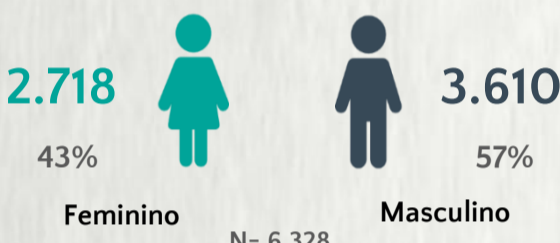

1 PERFIL EPIDEMIOLÓGICO DOS CASOS CONFIRMADOS DE COVID-19 QUE NÃO EVOLUÍRAM PARA ÓBITO, MG, 2020

POR SEXO

POR FAIXA ETÁRIA

RAÇA/COR

Média de idade dos casos confirmados: 42 anos

COMORBIDADE *

SIM 9% NÃO 10% N.I. 81%

2 PERFIL EPIDEMIOLÓGICO DOS ÓBITOS CONFIRMADOS DE COVID-19, MG, 2020

POR SEXO

POR FAIXA ETÁRIA

COMORBIDADE *

75% dos óbitos com comorbidade

Média de idade dos óbitos confirmados*: 71 anos

79% com 60 anos ou mais