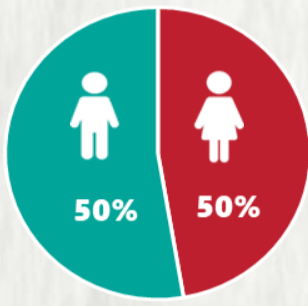

1 PERFIL EPIDEMIOLÓGICO DOS CASOS CONFIRMADOS DE COVID-19 QUE NÃO EVOLUÍRAM PARA ÓBITO, MG, 2020

POR SEXO

POR FAIXA ETÁRIA

RAÇA/COR

Média de idade dos casos confirmados: 42 anos

COMORBIDADE *

SIM 9% NÃO 10% N.I. 81%