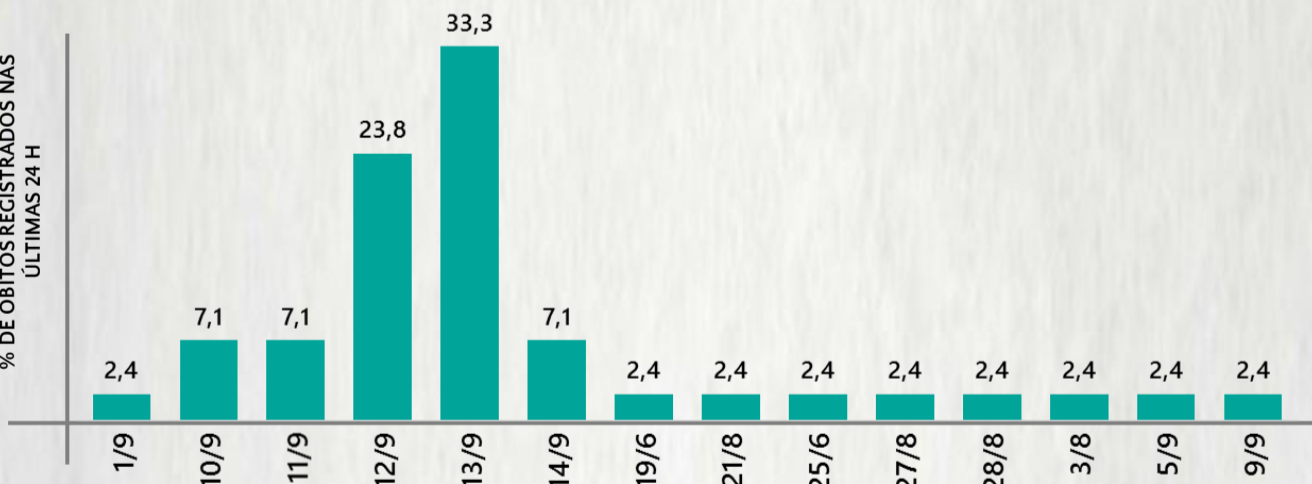

2 PERFIL EPIDEMIOLÓGICO DOS ÓBITOS CONFIRMADOS DE COVID-19, MG, 2020

POR SEXO

POR FAIXA ETÁRIA

COMORBIDADE *

75% dos óbitos com comorbidade

Média de idade dos óbitos confirmados*: 71 anos

79% com 60 anos ou mais

RAÇA/COR

Nº DE MUNICÍPIOS COM ÓBITO

LETALIDADE

2,5%

ÓBITOS REGISTRADOS NAS ÚLTIMAS 24 HORAS, POR DATA DE OCORRÊNCIA

* O aumento no número de óbitos registrados nas últimas 24h pode não representar um aumento na transmissão, mas a qualificação do sistema de informação, com encerramento de óbitos ocorridos anteriormente e que estavam em investigação.