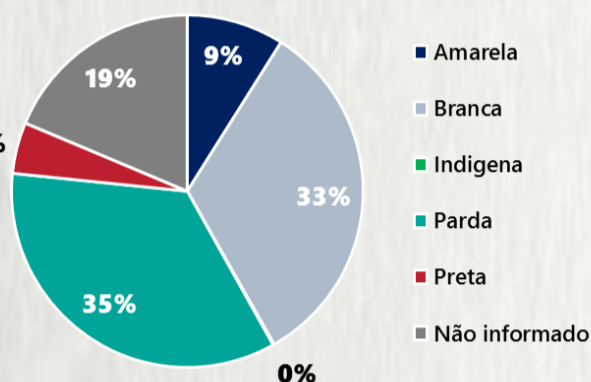

1 PERFIL EPIDEMIOLÓGICO DOS CASOS CONFIRMADOS DE COVID-19 QUE NÃO EVOLUÍRAM PARA ÓBITO, MG, 2020

POR SEXO

POR FAIXA ETÁRIA

RAÇA/COR

Média de idade dos casos confirmados: 42 anos

COMORBIDADE *

SIM 9% NÃO 10% N.I. 81%

2 PERFIL EPIDEMIOLÓGICO DOS ÓBITOS CONFIRMADOS DE COVID-19, MG, 2020

POR SEXO

POR FAIXA ETÁRIA

COMORBIDADE *

75% dos óbitos com comorbidade

Média de idade dos óbitos confirmados*: 71 anos

79% com 60 anos ou mais