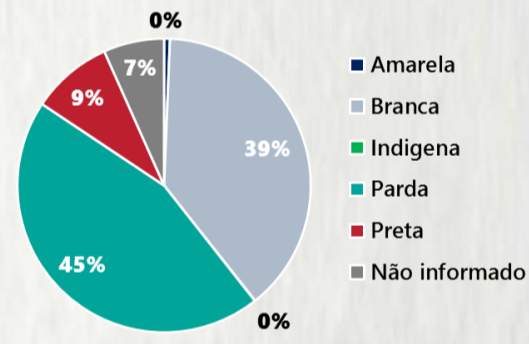

2 PERFIL EPIDEMIOLÓGICO DOS ÓBITOS CONFIRMADOS DE COVID-19, MG, 2020

POR SEXO

POR FAIXA ETÁRIA

COMORBIDADE *

75% dos óbitos com comorbidade

Média de idade dos óbitos confirmados*: 71 anos

79% com 60 anos ou mais

RAÇA/COR

Nº DE MUNICÍPIOS COM ÓBITO

LETALIDADE

2,5%

ÓBITOS REGISTRADOS NAS ÚLTIMAS 24 HORAS, POR DATA DE OCORRÊNCIA

* O aumento no número de óbitos registrados nas últimas 24h pode não representar um aumento na transmissão, mas a qualificação do sistema de informação, com encerramento de óbitos ocorridos anteriormente e que estavam em investigação.