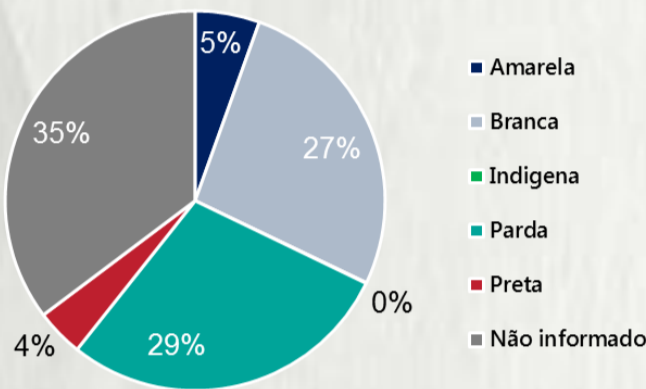

Nº DE CASOS CONFIRMADOS NAS ÚLTIMAS 24H

651

Nº DE ÓBITOS CONFIRMADOS NAS ÚLTIMAS 24H

26

Observação: o "número de casos e óbitos confirmados nas últimas 24h" pode não retratar a ocorrência de novos casos no período, mas o total de casos notificados à SES/MG nas últimas 24h.

1 PERFIL EPIDEMIOLÓGICO DOS CASOS CONFIRMADOS DE COVID-19 QUE NÃO EVOLUÍRAM PARA ÓBITO, MG, 2020

POR SEXO

RAÇA/COR

POR FAIXA ETÁRIA

Média de idade dos casos confirmados: 44 anos

COMORBIDADE *

SIM 17% NÃO 21% N.I. 62%