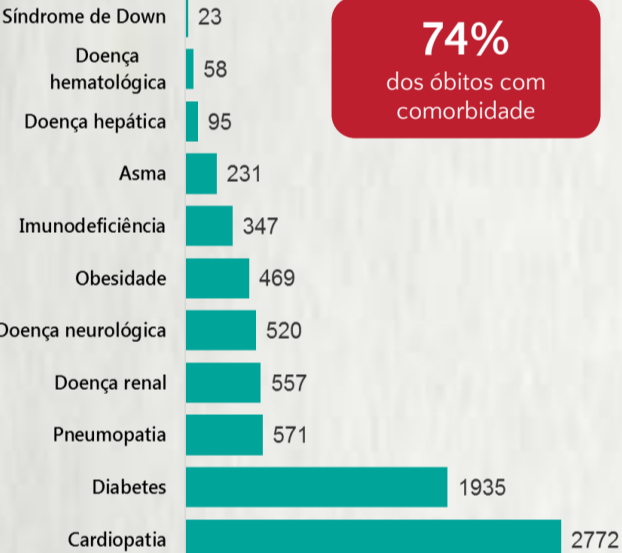

1 PERFIL EPIDEMIOLÓGICO DOS CASOS CONFIRMADOS DE COVID-19 QUE NÃO EVOLUÍRAM PARA ÓBITO, MG, 2020

POR SEXO

RAÇA/COR

POR FAIXA ETÁRIA

Média de idade dos casos confirmados: 44 anos

COMORBIDADE *

SIM 17% NÃO 21% N.I. 62%

2 PERFIL EPIDEMIOLÓGICO DOS ÓBITOS CONFIRMADOS DE COVID-19, MG, 2020

POR SEXO

POR FAIXA ETÁRIA

Média de idade dos óbitos confirmados*: 71 anos

79% com 60 anos ou mais

COMORBIDADE *

*Os casos que evoluíram a óbito podem ter mais de uma comorbidade. Do total de óbitos confirmados, 1.505 não tinham comorbidade.

RAÇA/COR

Nº DE MUNICÍPIOS COM ÓBITO

536

LETALIDADE

2,5%

ÓBITOS REGISTRADOS NAS ÚLTIMAS 24 HORAS, POR DATA DE OCORRÊNCIA

* O aumento no número de óbitos registrados nas últimas 24h pode não representar um aumento na transmissão, mas a qualificação do sistema de informação, com encerramento de óbitos ocorridos anteriormente e que estavam em investigação.