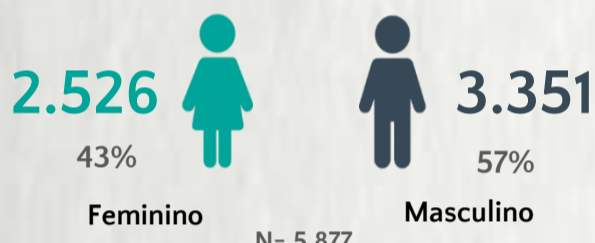

Nº DE CASOS CONFIRMADOS NAS ÚLTIMAS 24H

651

Nº DE ÓBITOS CONFIRMADOS NAS ÚLTIMAS 24H

26

Observação: o "número de casos e óbitos confirmados nas últimas 24h" pode não retratar a ocorrência de novos casos no período, mas o total de casos notificados à SES/MG nas últimas 24h.

1 PERFIL EPIDEMIOLÓGICO DOS CASOS CONFIRMADOS DE COVID-19 QUE NÃO EVOLUÍRAM PARA ÓBITO, MG, 2020

POR SEXO

RAÇA/COR

POR FAIXA ETÁRIA

Média de idade dos casos confirmados: 44 anos

COMORBIDADE *

SIM 17% NÃO 21% N.I. 62%

2 PERFIL EPIDEMIOLÓGICO DOS ÓBITOS CONFIRMADOS DE COVID-19, MG, 2020

POR SEXO

POR FAIXA ETÁRIA

Média de idade dos óbitos confirmados*: 71 anos

79% com 60 anos ou mais

COMORBIDADE *

*Os casos que evoluíram a óbito podem ter mais de uma comorbidade. Do total de óbitos confirmados, 1.505 não tinham comorbidade.