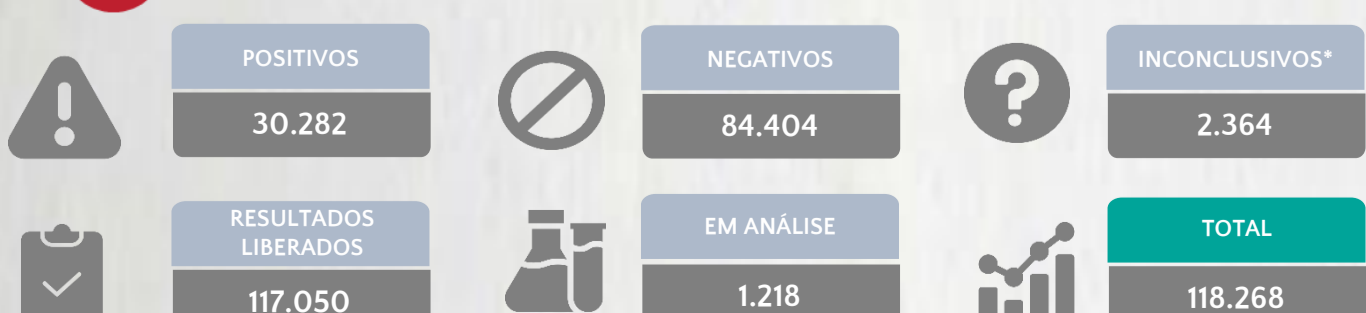

5 DADOS LABORATORIAIS DE COVID-19, REDE PÚBLICA, MINAS GERAIS, 2020

* Não apresentaram resultados que pode ser concluído como positivo ou negativo.

Fonte: GAL/FUNED. COES MINAS/COVID-19/SESMG. Dados parciais, sujeitos a alterações. Atualizado em 08/09/2020.