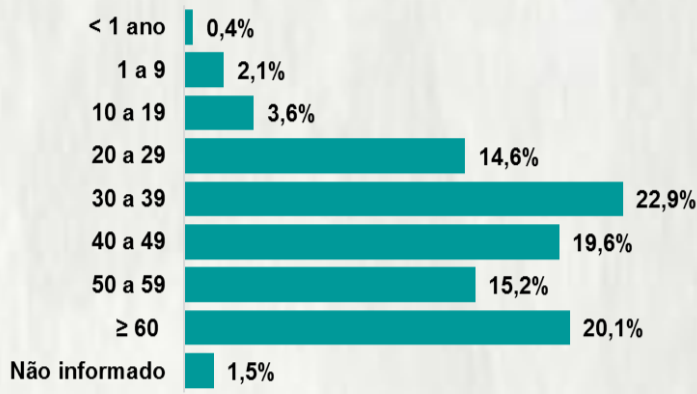

Nº DE CASOS CONFIRMADOS NAS ÚLTIMAS 24H

651

Nº DE ÓBITOS CONFIRMADOS NAS ÚLTIMAS 24H

26

Observação: o "número de casos e óbitos confirmados nas últimas 24h" pode não retratar a ocorrência de novos casos no período, mas o total de casos notificados à SES/MG nas últimas 24h.

1 PERFIL EPIDEMIOLÓGICO DOS CASOS CONFIRMADOS DE COVID-19 QUE NÃO EVOLUÍRAM PARA ÓBITO, MG, 2020

POR SEXO

RAÇA/COR

POR FAIXA ETÁRIA

Média de idade dos casos confirmados: 44 anos

COMORBIDADE *

SIM 17% NÃO 21% N.I. 62%

2 PERFIL EPIDEMIOLÓGICO DOS ÓBITOS CONFIRMADOS DE COVID-19, MG, 2020

POR SEXO

POR FAIXA ETÁRIA

Média de idade dos óbitos confirmados*: 71 anos

79% com 60 anos ou mais

COMORBIDADE *

*Os casos que evoluíram a óbito podem ter mais de uma comorbidade. Do total de óbitos confirmados, 1.505 não tinham comorbidade.