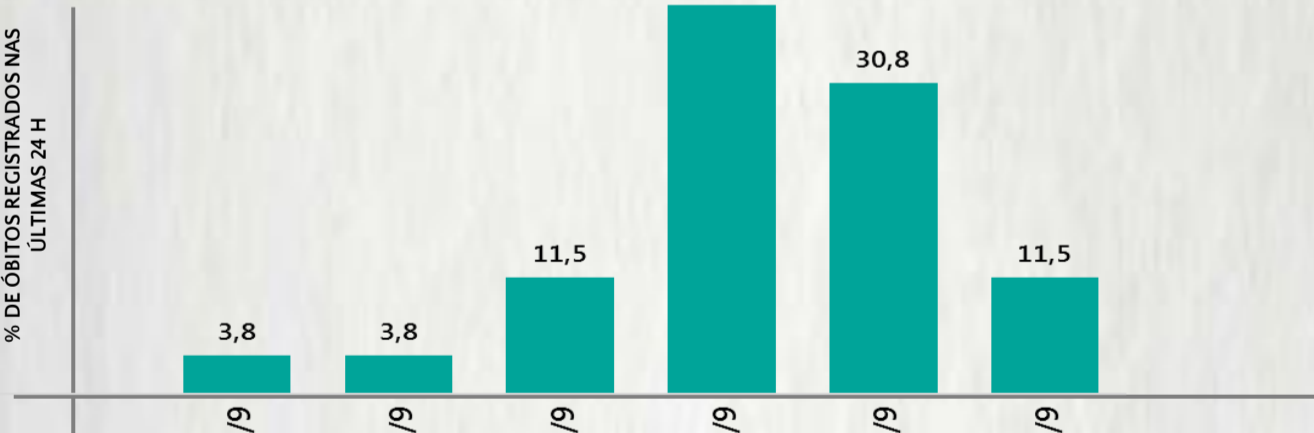

2 PERFIL EPIDEMIOLÓGICO DOS ÓBITOS CONFIRMADOS DE COVID-19, MG, 2020

POR SEXO

POR FAIXA ETÁRIA

Média de idade dos óbitos confirmados*: 71 anos

79% com 60 anos ou mais

COMORBIDADE *

*Os casos que evoluíram a óbito podem ter mais de uma comorbidade. Do total de óbitos confirmados, 1.505 não tinham comorbidade.

RAÇA/COR

Nº DE MUNICÍPIOS COM ÓBITO

536

LETALIDADE

2,5%

ÓBITOS REGISTRADOS NAS ÚLTIMAS 24 HORAS, POR DATA DE OCORRÊNCIA

* O aumento no número de óbitos registrados nas últimas 24h pode não representar um aumento na transmissão, mas a qualificação do sistema de informação, com encerramento de óbitos ocorridos anteriormente e que estavam em investigação.