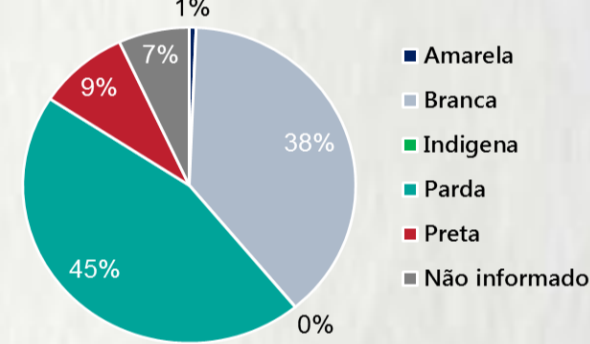

2 PERFIL EPIDEMIOLÓGICO DOS ÓBITOS CONFIRMADOS DE COVID-19, MG, 2020

POR SEXO

POR FAIXA ETÁRIA

Média de idade dos óbitos confirmados*: 71 anos

79% com 60 anos ou mais

COMORBIDADE *

*Os casos que evoluíram a óbito podem ter mais de uma comorbidade. Do total de óbitos confirmados, 1.505 não tinham comorbidade.

RAÇA/COR

Nº DE MUNICÍPIOS COM ÓBITO

536

LETALIDADE

2,5%

ÓBITOS REGISTRADOS NAS ÚLTIMAS 24 HORAS, POR DATA DE OCORRÊNCIA

* O aumento no número de óbitos registrados nas últimas 24h pode não representar um aumento na transmissão, mas a qualificação do sistema de informação, com encerramento de óbitos ocorridos anteriormente e que estavam em investigação.