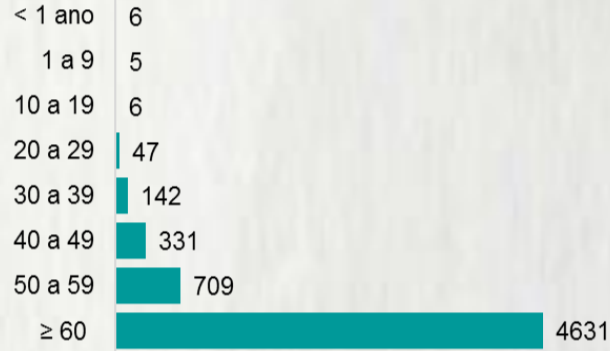

2 PERFIL EPIDEMIOLÓGICO DOS ÓBITOS CONFIRMADOS DE COVID-19, MG, 2020

POR SEXO

POR FAIXA ETÁRIA

Média de idade dos óbitos confirmados*: 71 anos

79% com 60 anos ou mais

COMORBIDADE *

*Os casos que evoluíram a óbito podem ter mais de uma comorbidade. Do total de óbitos confirmados, 1.505 não tinham comorbidade.