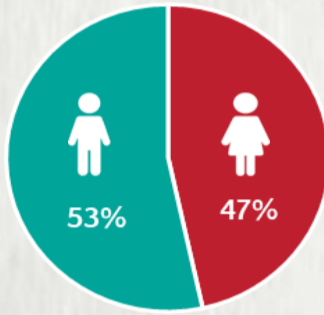

1 PERFIL EPIDEMIOLÓGICO DOS CASOS CONFIRMADOS DE COVID-19 QUE NÃO EVOLUÍRAM PARA ÓBITO, MG, 2020

POR SEXO

POR FAIXA ETÁRIA

Média de idade dos casos confirmados: 44 anos

RAÇA/COR

COMORBIDADE *

*Dados parciais, aguardando atualização dos municípios. N.I.: Não informado

Média de idade dos óbitos confirmados*: 70 anos

78% com 60 anos ou mais

POR SEXO

COMORBIDADE *

74% dos óbitos com comorbidade

RAÇA/COR

Nº DE MUNICÍPIOS COM ÓBITO

LETALIDADE