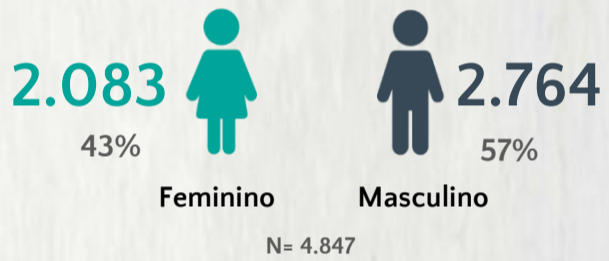

1 PERFIL EPIDEMIOLÓGICO DOS CASOS CONFIRMADOS DE COVID-19 QUE NÃO EVOLUÍRAM PARA ÓBITO, MG, 2020

POR SEXO

POR FAIXA ETÁRIA

Média de idade dos casos confirmados: 44 anos

RAÇA/COR

COMORBIDADE *

*Dados parciais, aguardando atualização dos municípios. N.I.: Não informado

Fonte: Sala de Situação/SubVS/SES-MG; E-SUS VE; SIVEP-Gripe. Dados parciais, sujeitos a alterações. Atualizado em 25/08/2020.

2 PERFIL EPIDEMIOLÓGICO DOS ÓBITOS CONFIRMADOS DE COVID-19, MG, 2020

POR FAIXA ETÁRIA

Média de idade dos óbitos confirmados*: 70 anos

78% com 60 anos ou mais

POR SEXO

COMORBIDADE *

74% dos óbitos com comorbidade

RAÇA/COR

Nº DE MUNICÍPIOS COM ÓBITO

LETALIDADE