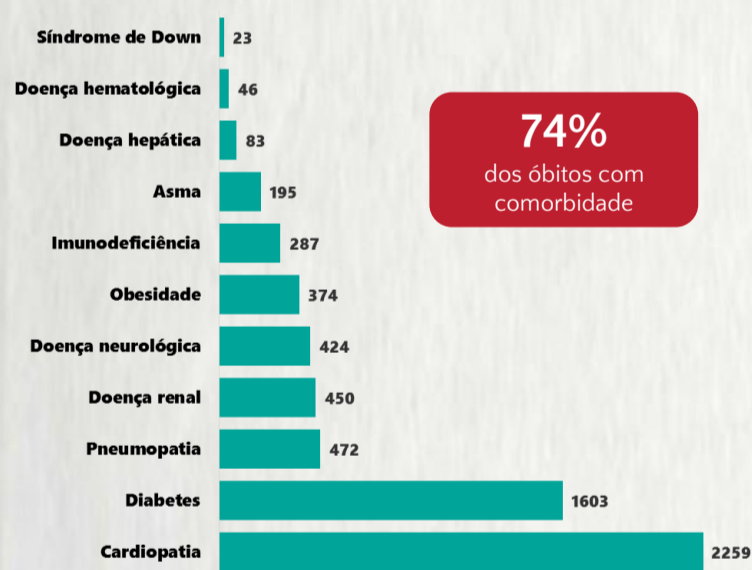

1 PERFIL EPIDEMIOLÓGICO DOS CASOS CONFIRMADOS DE COVID-19 QUE NÃO EVOLUÍRAM PARA ÓBITO, MG, 2020

POR SEXO

POR FAIXA ETÁRIA

Média de idade dos casos confirmados: 44 anos

RAÇA/COR

COMORBIDADE *

*Dados parciais, aguardando atualização dos municípios. N.I.: Não informado

Fonte: Sala de Situação/SubVS/SES-MG; E-SUS VE; SIVEP-Gripe. Dados parciais, sujeitos a alterações. Atualizado em 25/08/2020.

2 PERFIL EPIDEMIOLÓGICO DOS ÓBITOS CONFIRMADOS DE COVID-19, MG, 2020

POR FAIXA ETÁRIA

Média de idade dos óbitos confirmados*: 70 anos

78% com 60 anos ou mais

POR SEXO

COMORBIDADE *

74% dos óbitos com comorbidade

RAÇA/COR

Nº DE MUNICÍPIOS COM ÓBITO

LETALIDADE