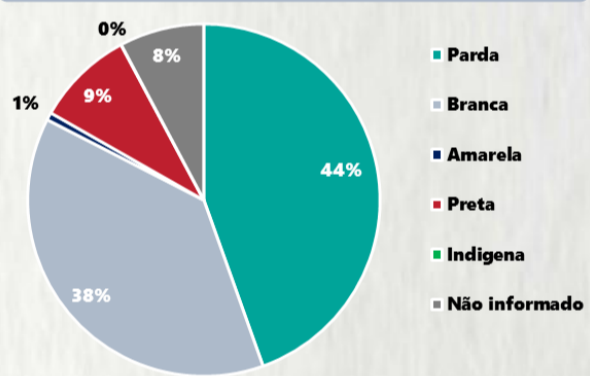

Média de idade dos óbitos confirmados*: 70 anos

78% com 60 anos ou mais

POR SEXO

COMORBIDADE *

74% dos óbitos com comorbidade

RAÇA/COR

Nº DE MUNICÍPIOS COM ÓBITO

LETALIDADE

2,5%

*Os casos que evoluíram a óbito podem ter mais de uma comorbidade. Do total de óbitos confirmados, 1.254 não tinham comorbidade.

Fonte: SIVEP-Gripe; Sala de Situação/SubVS/SES-MG. Dados parciais, sujeitos a alterações. Atualizado em 25/08/2020.