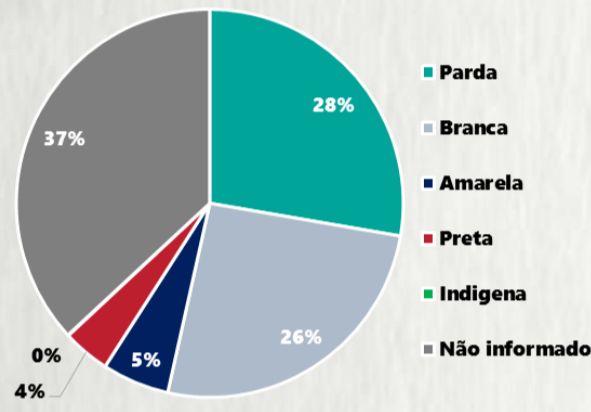

1 PERFIL EPIDEMIOLÓGICO DOS CASOS CONFIRMADOS DE COVID-19 QUE NÃO EVOLUÍRAM PARA ÓBITO, MG, 2020

POR SEXO

POR FAIXA ETÁRIA

Média de idade dos casos confirmados: 44 anos

RAÇA/COR

COMORBIDADE *

*Dados parciais, aguardando atualização dos municípios. N.I.: Não informado

Fonte: Sala de Situação/SubVS/SES-MG; E-SUS VE; SIVEP-Gripe. Dados parciais, sujeitos a alterações. Atualizado em 25/08/2020.

2 PERFIL EPIDEMIOLÓGICO DOS ÓBITOS CONFIRMADOS DE COVID-19, MG, 2020

POR FAIXA ETÁRIA

Média de idade dos óbitos confirmados*: 70 anos

78% com 60 anos ou mais

POR SEXO

COMORBIDADE *

74% dos óbitos com comorbidade

RAÇA/COR

Nº DE MUNICÍPIOS COM ÓBITO

LETALIDADE