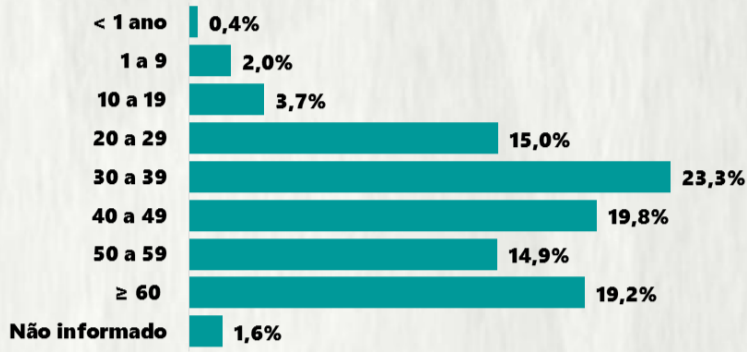

CASOS RECUPERADOS

162.540

ÓBITOS CONFIRMADOS

4.847

Fonte: Painel COVID-19 MG/Sala de Situação/SubVS/SES/MG. Dados parciais, sujeitos a alterações. Atualizado em 25/08/2020.

TOTAL DE CASOS CONFIRMADOS: soma dos casos confirmados que não evoluíram para óbito e dos óbitos confirmados por COVID-19.
CASOS RECUPERADOS: casos confirmados de COVID-19 que receberam alta hospitalar e/ou cumpriram isolamento domiciliar de 10 dias E estão há 72h assintomáticos (sem a utilização de medicamentos sintomáticos) E sem intercorrências.
CASOS EM ACOMPANHAMENTO: casos confirmados de COVID-19 que não evoluíram para óbito, cuja condição clínica permanece sendo acompanhada ou aguarda atualização pelos municípios.
ÓBITOS CONFIRMADOS: óbitos confirmados para COVID-19.

Nº DE CASOS CONFIRMADOS NAS ÚLTIMAS 24H

2.816

Nº DE ÓBITOS CONFIRMADOS NAS ÚLTIMAS 24H

42

Observação: o "número de casos e óbitos confirmados nas últimas 24h" pode não retratar a ocorrência de novos casos no período, mas o total de casos notificados à SES/MG nas últimas 24h.

1 PERFIL EPIDEMIOLÓGICO DOS CASOS CONFIRMADOS DE COVID-19 QUE NÃO EVOLUÍRAM PARA ÓBITO, MG, 2020

POR SEXO

POR FAIXA ETÁRIA

Média de idade dos casos confirmados: 44 anos

RAÇA/COR

COMORBIDADE *

*Dados parciais, aguardando atualização dos municípios. N.I.: Não informado

Média de idade dos óbitos confirmados*: 70 anos

78% com 60 anos ou mais

POR SEXO

COMORBIDADE *

74% dos óbitos com comorbidade

RAÇA/COR

Nº DE MUNICÍPIOS COM ÓBITO

LETALIDADE