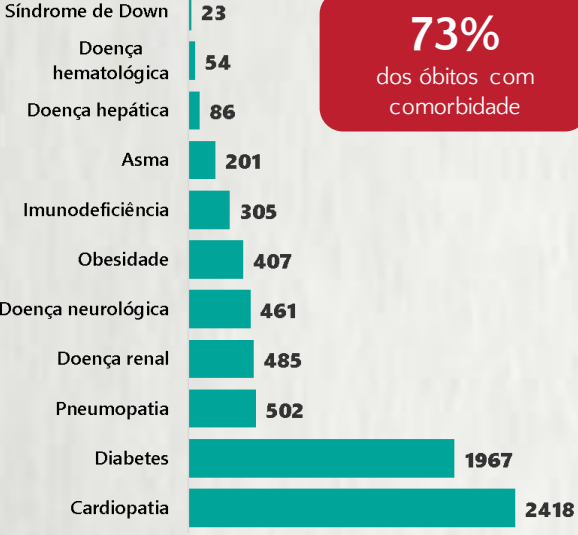

### 1 PERFIL EPIDEMIOLÓGICO DOS CASOS CONFIRMADOS DE COVID-19 QUE NÃO EVOLUÍRAM PARA ÓBITO, MG, 2020

POR SEXO

POR FAIXA ETÁRIA

RAÇA/COR

Média de idade dos casos confirmados: 44 anos

COMORBIDADE \*

\*Dados parciais, aguardando atualização dos municípios. N.I.: Não informado

### 2 PERFIL EPIDEMIOLÓGICO DOS ÓBITOS CONFIRMADOS DE COVID-19, MG, 2020

POR SEXO

POR FAIXA ETÁRIA

Média de idade dos óbitos confirmados\*: 70 anos

78% com 60 anos ou mais

73% dos óbitos com comorbidade

RAÇA/COR

Nº DE MUNICÍPIOS COM ÓBITO

LETALIDADE

2,5%

ÓBITOS REGISTRADOS NAS ÚLTIMAS 24 HORAS, POR DATA DE OCORRÊNCIA

\* O aumento no número de óbitos registrados nas últimas 24h pode não representar um aumento na transmissão, mas a qualificação do sistema de informação, com encerramento de óbitos ocorridos anteriormente e que estavam em investigação.