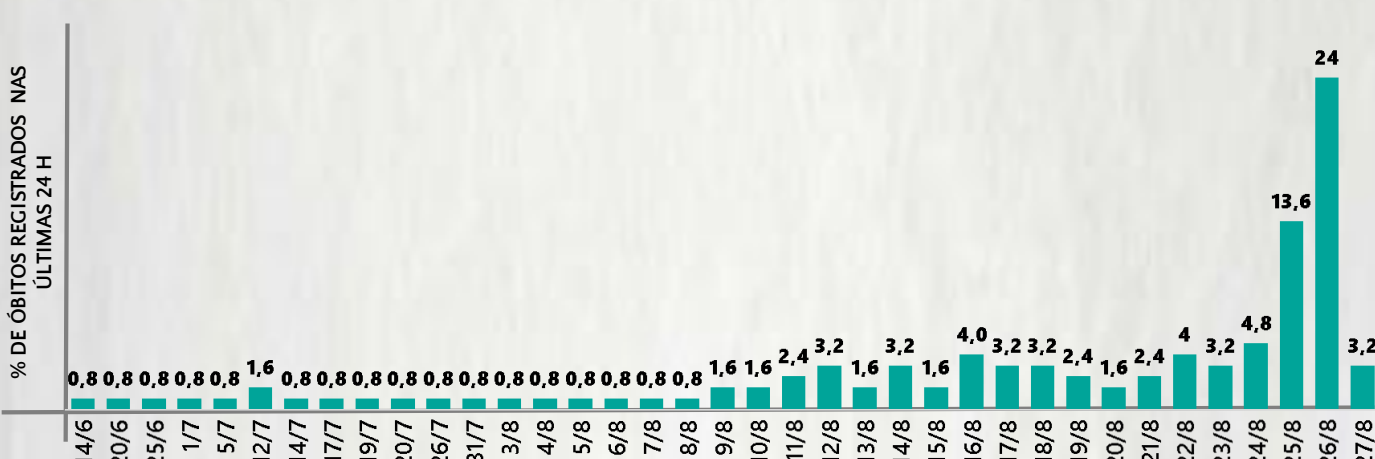

### 2 PERFIL EPIDEMIOLÓGICO DOS ÓBITOS CONFIRMADOS DE COVID-19, MG, 2020

POR SEXO

POR FAIXA ETÁRIA

Média de idade dos óbitos confirmados\*: 70 anos

78% com 60 anos ou mais

73% dos óbitos com comorbidade

RAÇA/COR

Nº DE MUNICÍPIOS COM ÓBITO

LETALIDADE

2,5%

ÓBITOS REGISTRADOS NAS ÚLTIMAS 24 HORAS, POR DATA DE OCORRÊNCIA

\* O aumento no número de óbitos registrados nas últimas 24h pode não representar um aumento na transmissão, mas a qualificação do sistema de informação, com encerramento de óbitos ocorridos anteriormente e que estavam em investigação.