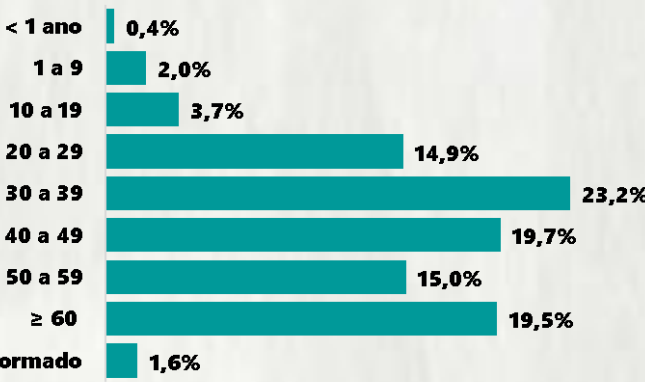

Nº DE CASOS CONFIRMADOS  
NAS ÚLTIMAS 24H

3.523

Nº DE ÓBITOS CONFIRMADOS  
NAS ÚLTIMAS 24H

118

Observação: o "número de casos e óbitos confirmados nas últimas 24h" pode não retratar a ocorrência de novos casos no período, mas o total de casos notificados à SES/MG nas últimas 24h.

### 1 PERFIL EPIDEMIOLÓGICO DOS CASOS CONFIRMADOS DE COVID-19 QUE NÃO EVOLUÍRAM PARA ÓBITO, MG, 2020

POR SEXO

POR FAIXA ETÁRIA

RAÇA/COR

Média de idade dos casos confirmados: 44 anos

COMORBIDADE \*

\*Dados parciais, aguardando atualização dos municípios. N.I.: Não informado

### 2 PERFIL EPIDEMIOLÓGICO DOS ÓBITOS CONFIRMADOS DE COVID-19, MG, 2020

POR SEXO

POR FAIXA ETÁRIA

Média de idade dos óbitos confirmados\*: 70 anos

78% com 60 anos ou mais

73% dos óbitos com comorbidade

RAÇA/COR