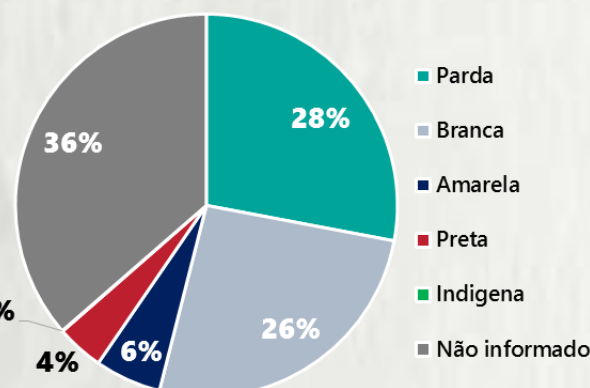

### 1 PERFIL EPIDEMIOLÓGICO DOS CASOS CONFIRMADOS DE COVID-19 QUE NÃO EVOLUÍRAM PARA ÓBITO, MG, 2020

POR SEXO

POR FAIXA ETÁRIA

RAÇA/COR

Média de idade dos casos confirmados: 44 anos

COMORBIDADE \*

\*Dados parciais, aguardando atualização dos municípios. N.I.: Não informado

### 2 PERFIL EPIDEMIOLÓGICO DOS ÓBITOS CONFIRMADOS DE COVID-19, MG, 2020

POR SEXO

POR FAIXA ETÁRIA

Média de idade dos óbitos confirmados\*: 70 anos

78% com 60 anos ou mais

73% dos óbitos com comorbidade

RAÇA/COR