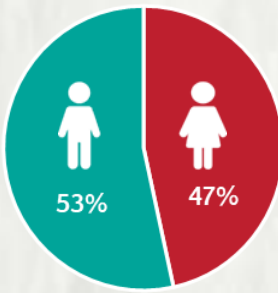

### 1 PERFIL EPIDEMIOLÓGICO DOS CASOS CONFIRMADOS DE COVID-19 QUE NÃO EVOLUÍRAM PARA ÓBITO, MG, 2020

POR SEXO

POR FAIXA ETÁRIA

RAÇA/COR

Média de idade dos casos confirmados: 44 anos

COMORBIDADE \*

\*Dados parciais, aguardando atualização dos municípios. N.I.: Não informado