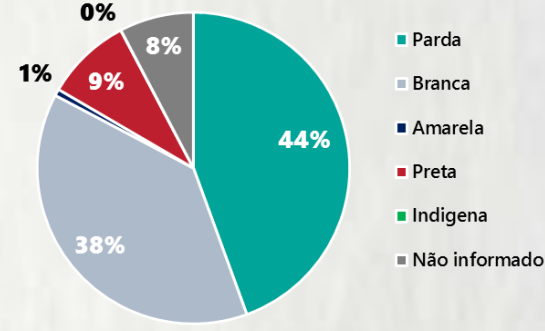

### 2 PERFIL EPIDEMIOLÓGICO DOS ÓBITOS CONFIRMADOS DE COVID-19, MG, 2020

POR SEXO

POR FAIXA ETÁRIA

Média de idade dos óbitos confirmados\*: 70 anos

78% com 60 anos ou mais

73% dos óbitos com comorbidade

RAÇA/COR

Nº DE MUNICÍPIOS COM ÓBITO

LETALIDADE

2,5%

ÓBITOS REGISTRADOS NAS ÚLTIMAS 24 HORAS, POR DATA DE OCORRÊNCIA

\* O aumento no número de óbitos registrados nas últimas 24h pode não representar um aumento na transmissão, mas a qualificação do sistema de informação, com encerramento de óbitos ocorridos anteriormente e que estavam em investigação.