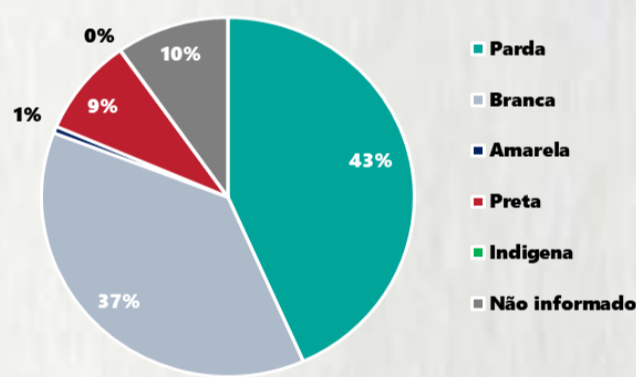

1 PERFIL EPIDEMIOLÓGICO DOS CASOS CONFIRMADOS DE COVID-19 QUE NÃO EVOLUÍRAM PARA ÓBITO, MG, 2020

POR SEXO

POR FAIXA ETÁRIA

Média de idade dos casos confirmados: 43 anos

RAÇA/COR

COMORBIDADE *

*Dados parciais, aguardando atualização dos municípios. N.I.: Não informado

Fonte: Sala de Situação/SubVS/SES-MG; E-SUS VE; SIVEP-Gripe. Dados parciais, sujeitos a alterações. Atualizado em 11/08/2020.

2 PERFIL EPIDEMIOLÓGICO DOS ÓBITOS CONFIRMADOS DE COVID-19, MG, 2020

POR FAIXA ETÁRIA

Média de idade dos óbitos confirmados*: 70 anos

78% com 60 anos ou mais

POR SEXO

RAÇA/COR

Nº DE MUNICÍPIOS COM ÓBITO

LETALIDADE

2,1%

*Os casos que evoluíram a óbito podem ter mais de uma comorbidade. Do total de óbitos confirmados, 868 não tinham comorbidade.