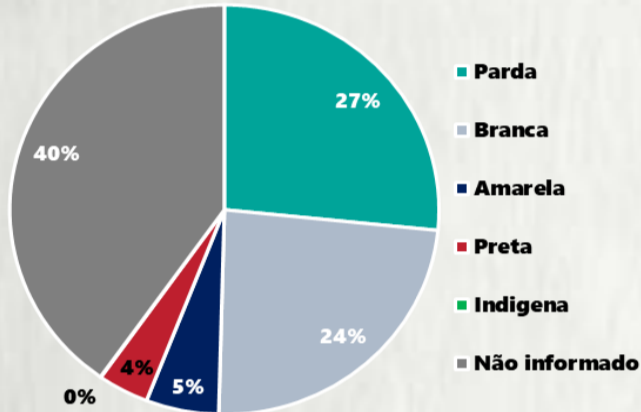

1 PERFIL EPIDEMIOLÓGICO DOS CASOS CONFIRMADOS DE COVID-19 QUE NÃO EVOLUÍRAM PARA ÓBITO, MG, 2020

POR SEXO

POR FAIXA ETÁRIA

Média de idade dos casos confirmados: 43 anos

RAÇA/COR

COMORBIDADE *

*Dados parciais, aguardando atualização dos municípios. N.I.: Não informado

Fonte: Sala de Situação/SubVS/SES-MG; E-SUS VE; SIVEP-Gripe. Dados parciais, sujeitos a alterações. Atualizado em 11/08/2020.

2 PERFIL EPIDEMIOLÓGICO DOS ÓBITOS CONFIRMADOS DE COVID-19, MG, 2020

POR FAIXA ETÁRIA

Média de idade dos óbitos confirmados*: 70 anos

78% com 60 anos ou mais

POR SEXO

RAÇA/COR

Nº DE MUNICÍPIOS COM ÓBITO

LETALIDADE

2,1%

*Os casos que evoluíram a óbito podem ter mais de uma comorbidade. Do total de óbitos confirmados, 868 não tinham comorbidade.