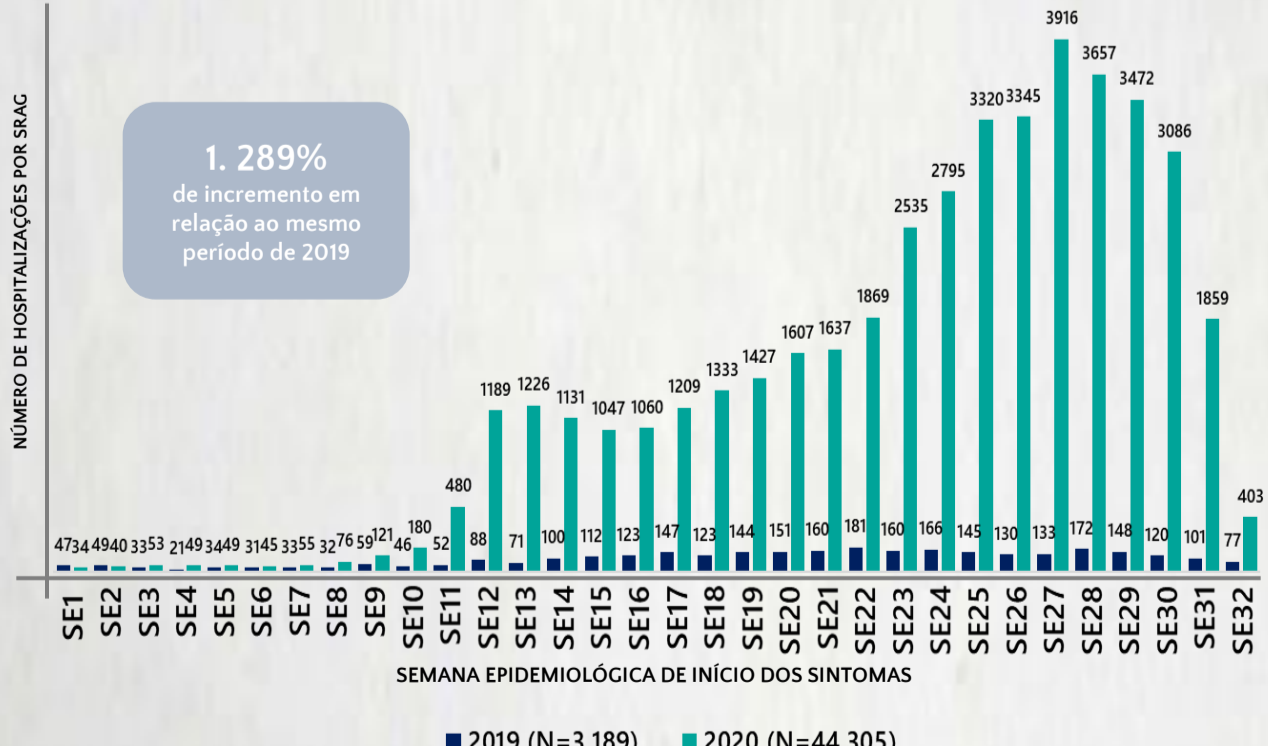

4 NÚMERO DE HOSPITALIZAÇÕES POR SÍNDROME RESPIRATÓRIA AGUDA GRAVE (SRAG) SEGUNDO SEMANA EPIDEMIOLÓGICA (SE) DE INÍCIO DE SINTOMAS, MG, 2019 E 2020

Fonte: SIVEP-Gripe. Dados parciais, sujeitos a alterações. Atualizado em 11/08/2020.

5 DADOS LABORATORIAIS DE COVID-19, REDE PÚBLICA, MINAS GERAIS, 2020

POSITIVOS

21.281

NEGATIVOS

61.552

INCONCLUSIVOS*

1.477

RESULTADOS LIBERADOS

84.310

EM ANÁLISE

1.508

TOTAL

85.818

* Não apresentaram resultados que pode ser concluído como positivo ou negativo.

Fonte: GAL/FUNED. COES MINAS/COVID-19/SESMG. Dados parciais, sujeitos a alterações. Atualizado em 11/08/2020.