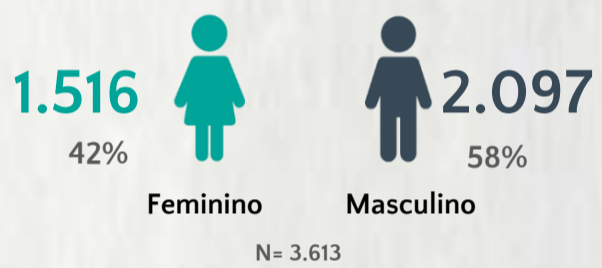

1 PERFIL EPIDEMIOLÓGICO DOS CASOS CONFIRMADOS DE COVID-19 QUE NÃO EVOLUÍRAM PARA ÓBITO, MG, 2020

POR SEXO

POR FAIXA ETÁRIA

Média de idade dos casos confirmados: 43 anos

RAÇA/COR

COMORBIDADE *

*Dados parciais, aguardando atualização dos municípios. N.I.: Não informado

Fonte: Sala de Situação/SubVS/SES-MG; E-SUS VE; SIVEP-Gripe. Dados parciais, sujeitos a alterações. Atualizado em 11/08/2020.

2 PERFIL EPIDEMIOLÓGICO DOS ÓBITOS CONFIRMADOS DE COVID-19, MG, 2020

POR FAIXA ETÁRIA

Média de idade dos óbitos confirmados*: 70 anos

78% com 60 anos ou mais

POR SEXO

RAÇA/COR

Nº DE MUNICÍPIOS COM ÓBITO

LETALIDADE

2,1%

*Os casos que evoluíram a óbito podem ter mais de uma comorbidade. Do total de óbitos confirmados, 868 não tinham comorbidade.