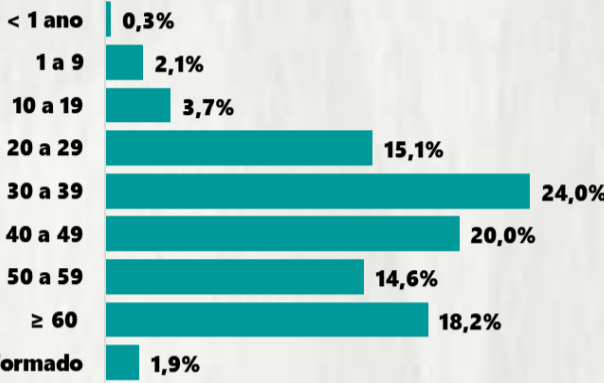

CASOS RECUPERADOS

125.002

ÓBITOS CONFIRMADOS

3.613

Fonte: Painel COVID-19 MG/Sala de Situação/SubVS/SES/MG. Dados parciais, sujeitos a alterações. Atualizado em 11/08/2020.

TOTAL DE CASOS CONFIRMADOS: soma dos casos confirmados que não evoluíram para óbito e dos óbitos confirmados por COVID-19.
CASOS RECUPERADOS: casos confirmados de COVID-19 que receberam alta hospitalar e/ou cumpriram isolamento domiciliar de 10 dias E estão há 72h assintomáticos (sem a utilização de medicamentos sintomáticos) E sem intercorrências.
CASOS EM ACOMPANHAMENTO: casos confirmados de COVID-19 que não evoluíram para óbito, cuja condição clínica permanece sendo acompanhada ou aguarda atualização pelos municípios.
ÓBITOS CONFIRMADOS: óbitos confirmados para COVID-19.

Nº DE CASOS CONFIRMADOS NAS ÚLTIMAS 24H

1.476

Nº DE ÓBITOS CONFIRMADOS NAS ÚLTIMAS 24H

16

Observação: o "número de casos e óbitos confirmados nas últimas 24h" pode não retratar a ocorrência de novos casos no período, mas o total de casos notificados à SES/MG nas últimas 24h.

1 PERFIL EPIDEMIOLÓGICO DOS CASOS CONFIRMADOS DE COVID-19 QUE NÃO EVOLUÍRAM PARA ÓBITO, MG, 2020

POR SEXO

POR FAIXA ETÁRIA

Média de idade dos casos confirmados: 43 anos

RAÇA/COR

COMORBIDADE *

*Dados parciais, aguardando atualização dos municípios. N.I.: Não informado

Média de idade dos óbitos confirmados*: 70 anos

78% com 60 anos ou mais

POR SEXO

RAÇA/COR

Nº DE MUNICÍPIOS COM ÓBITO

LETALIDADE

2,1%

*Os casos que evoluíram a óbito podem ter mais de uma comorbidade. Do total de óbitos confirmados, 868 não tinham comorbidade.