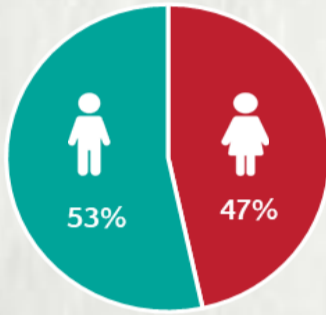

1 PERFIL EPIDEMIOLÓGICO DOS CASOS CONFIRMADOS DE COVID-19 QUE NÃO EVOLUÍRAM PARA ÓBITO, MG, 2020

POR SEXO

POR FAIXA ETÁRIA

Média de idade dos casos confirmados: 43 anos

RAÇA/COR

COMORBIDADE *

*Dados parciais, aguardando atualização dos municípios. N.I.: Não informado

Média de idade dos óbitos confirmados*: 70 anos

78% com 60 anos ou mais

POR SEXO

RAÇA/COR

Nº DE MUNICÍPIOS COM ÓBITO

LETALIDADE

2,1%

*Os casos que evoluíram a óbito podem ter mais de uma comorbidade. Do total de óbitos confirmados, 868 não tinham comorbidade.