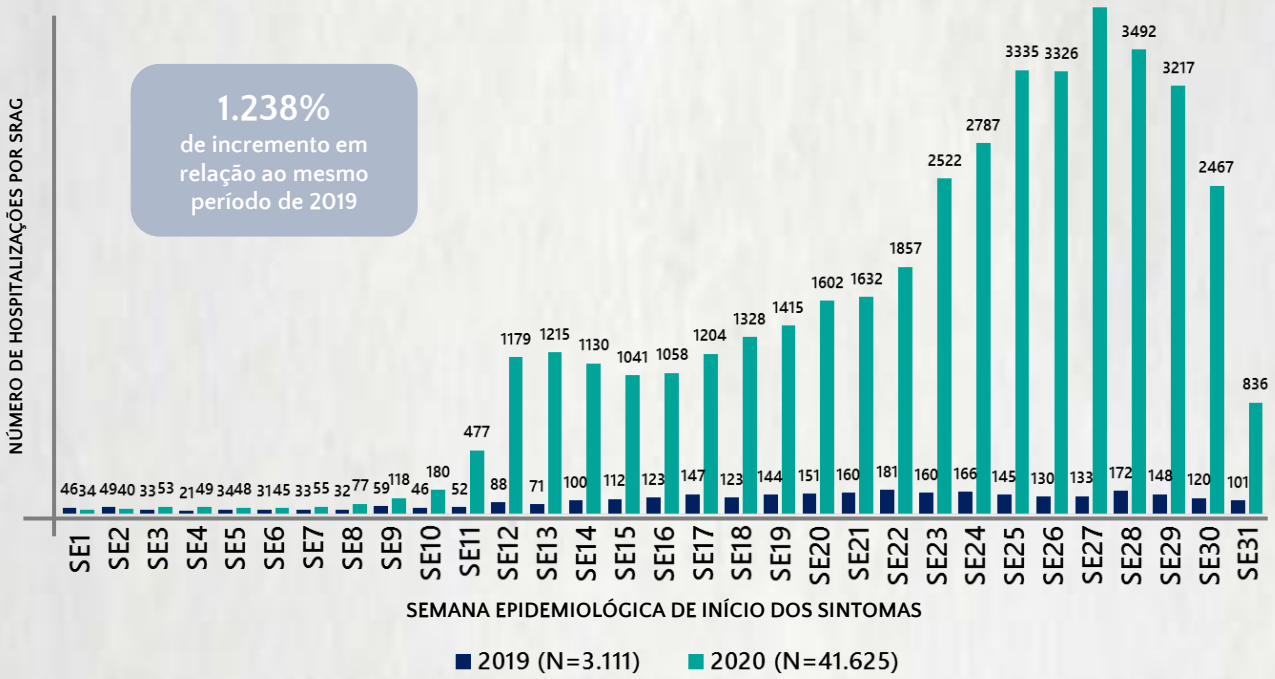

3 NÚMERO DE HOSPITALIZAÇÕES POR SÍNDROME RESPIRATÓRIA AGUDA GRAVE (SRAG) SEGUNDO SEMANA EPIDEMIOLÓGICA (SE) DE INÍCIO DE SINTOMAS, MG, 2019 E 2020

Fonte: SIVEP-Gripe. Dados parciais, sujeitos a alterações. Atualizado em 05/08/2020.

4 DADOS LABORATORIAIS DE COVID-19, REDE PÚBLICA, MINAS GERAIS, 2020

POSITIVOS

19.488

NEGATIVOS

56.828

INCONCLUSIVOS*

1.363

RESULTADOS LIBERADOS

77.679

EM ANÁLISE

2.041

TOTAL

79.720

* Não apresentaram resultados que pode ser concluído como positivo ou negativo.

Fonte: GAL/FUNED. COES MINAS/COVID-19/SESMG. Dados parciais, sujeitos a alterações. Atualizado em 05/08/2020.