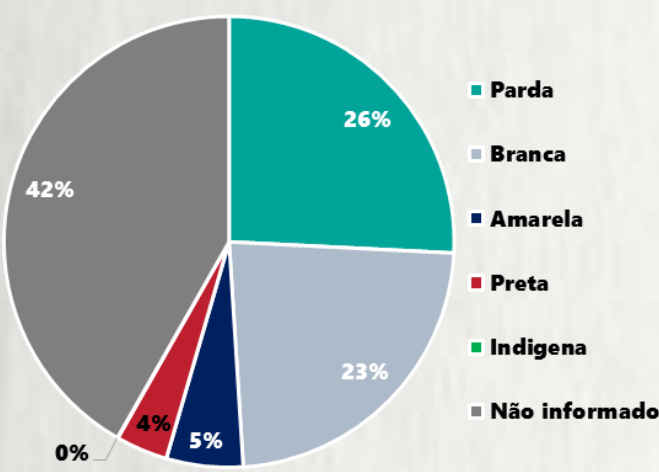

1 PERFIL EPIDEMIOLÓGICO DOS CASOS CONFIRMADOS DE COVID-19 QUE NÃO EVOLUÍRAM PARA ÓBITO, MG, 2020

POR SEXO

POR FAIXA ETÁRIA

RAÇA/COR

Média de idade dos casos confirmados: 43 anos

COMORBIDADE *

*Dados parciais, aguardando atualização dos municípios. N.I.: Não informado