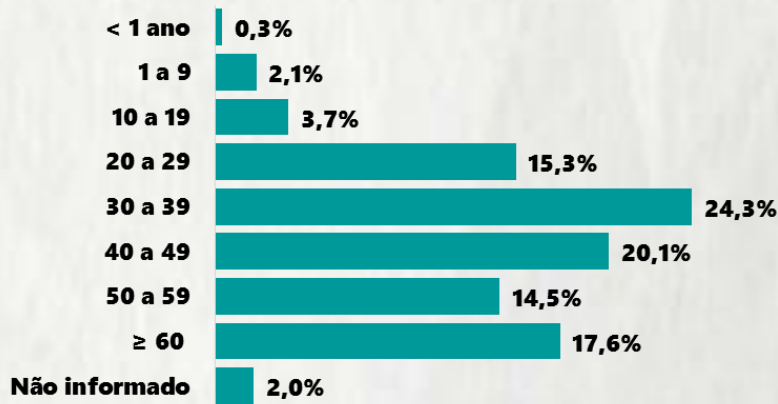

CASOS RECUPERADOS

108.364

ÓBITOS CONFIRMADOS

3.195

Fonte: Painel COVID-19 MG/Sala de Situação/SubVS/SES/MG. Dados parciais, sujeitos a alterações. Atualizado em 05/08/2020.

TOTAL DE CASOS CONFIRMADOS: soma dos casos confirmados que não evoluíram para óbito e dos óbitos confirmados por COVID-19.
CASOS RECUPERADOS: casos confirmados de COVID-19 que receberam alta hospitalar e/ou cumpriram isolamento domiciliar de 10 dias e estão há 72h assintomáticos (sem a utilização de medicamentos sintomáticos) e sem intercorrências.
CASOS EM ACOMPANHAMENTO: casos confirmados de COVID-19 que não evoluíram para óbito, cuja condição clínica permanece sendo acompanhada ou aguarda atualização pelos municípios.
ÓBITOS CONFIRMADOS: óbitos confirmados para COVID-19.

Nº DE CASOS CONFIRMADOS NAS ÚLTIMAS 24H

3.933

Nº DE ÓBITOS CONFIRMADOS NAS ÚLTIMAS 24H

152

Observação: o "número de casos e óbitos confirmados nas últimas 24h" pode não retratar a ocorrência de novos casos no período, mas o total de casos notificados à SES/MG nas últimas 24h.

1 PERFIL EPIDEMIOLÓGICO DOS CASOS CONFIRMADOS DE COVID-19 QUE NÃO EVOLUÍRAM PARA ÓBITO, MG, 2020

POR SEXO

POR FAIXA ETÁRIA

RAÇA/COR

Média de idade dos casos confirmados: 43 anos

COMORBIDADE *

*Dados parciais, aguardando atualização dos municípios. N.I.: Não informado