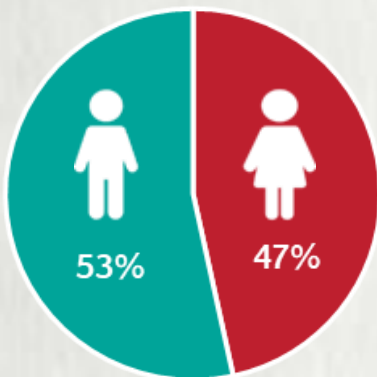

1 PERFIL EPIDEMIOLÓGICO DOS CASOS CONFIRMADOS DE COVID-19 QUE NÃO EVOLUÍRAM PARA ÓBITO, MG, 2020

POR SEXO

POR FAIXA ETÁRIA

RAÇA/COR

Média de idade dos casos confirmados: 43 anos

COMORBIDADE *

*Dados parciais, aguardando atualização dos municípios. N.I.: Não informado