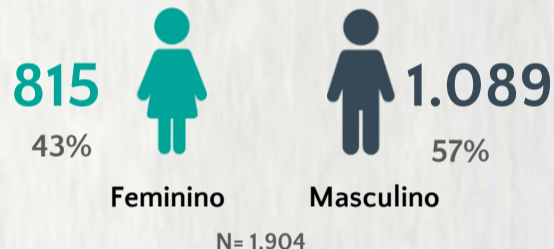

1 PERFIL EPIDEMIOLÓGICO DOS CASOS CONFIRMADOS DE COVID-19 QUE NÃO EVOLUÍRAM PARA ÓBITO, MG, 2020

POR SEXO

POR FAIXA ETÁRIA

Média de idade dos casos confirmados: 42 anos

RAÇA/COR

COMORBIDADE *

*Dados parciais, aguardando atualização dos municípios. N.I.: Não informado

Fonte: Sala de Situação/SubVS/SES-MG; E-SUS VE; SIVEP-Gripe. Dados parciais, sujeitos a alterações. Atualizado em 17/07/2020.

2 PERFIL EPIDEMIOLÓGICO DOS ÓBITOS CONFIRMADOS DE COVID-19, MG, 2020

POR FAIXA ETÁRIA

Média de idade dos óbitos confirmados*: 69 anos

75% com 60 anos ou mais

POR SEXO

RAÇA/COR

Nº DE MUNICÍPIOS COM ÓBITO

LETALIDADE

2,1%

COMORBIDADE *