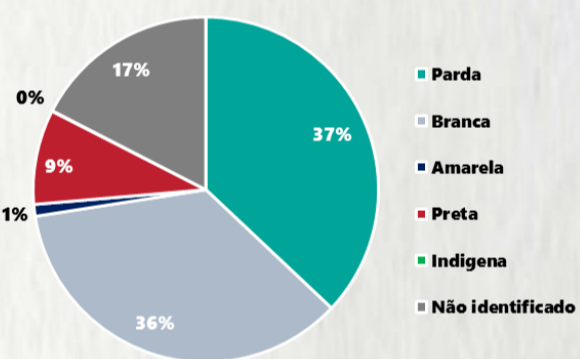

1 PERFIL EPIDEMIOLÓGICO DOS CASOS CONFIRMADOS DE COVID-19 QUE NÃO EVOLUÍRAM PARA ÓBITO, MG, 2020

POR SEXO

POR FAIXA ETÁRIA

Média de idade dos casos confirmados: 42 anos

RAÇA/COR

COMORBIDADE *

*Dados parciais, aguardando atualização dos municípios. N.I.: Não informado

Fonte: Sala de Situação/SubVS/SES-MG; E-SUS VE; SIVEP-Gripe. Dados parciais, sujeitos a alterações. Atualizado em 17/07/2020.

2 PERFIL EPIDEMIOLÓGICO DOS ÓBITOS CONFIRMADOS DE COVID-19, MG, 2020

POR FAIXA ETÁRIA

Média de idade dos óbitos confirmados*: 69 anos

75% com 60 anos ou mais

POR SEXO

RAÇA/COR

Nº DE MUNICÍPIOS COM ÓBITO

LETALIDADE

2,1%

COMORBIDADE *