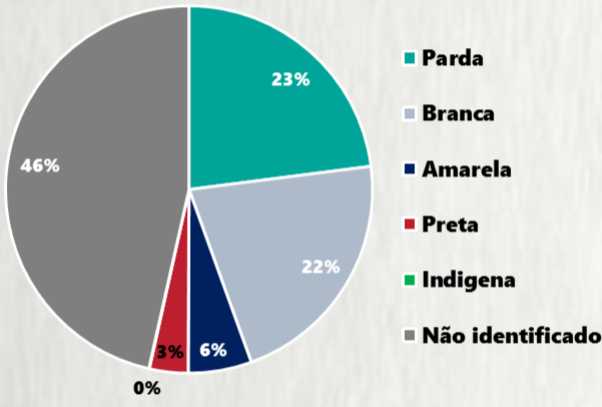

1 PERFIL EPIDEMIOLÓGICO DOS CASOS CONFIRMADOS DE COVID-19 QUE NÃO EVOLUÍRAM PARA ÓBITO, MG, 2020

POR SEXO

POR FAIXA ETÁRIA

Média de idade dos casos confirmados: 42 anos

RAÇA/COR

COMORBIDADE *

*Dados parciais, aguardando atualização dos municípios. N.I.: Não informado

Fonte: Sala de Situação/SubVS/SES-MG; E-SUS VE; SIVEP-Gripe. Dados parciais, sujeitos a alterações. Atualizado em 17/07/2020.

2 PERFIL EPIDEMIOLÓGICO DOS ÓBITOS CONFIRMADOS DE COVID-19, MG, 2020

POR FAIXA ETÁRIA

Média de idade dos óbitos confirmados*: 69 anos

75% com 60 anos ou mais

POR SEXO

RAÇA/COR

Nº DE MUNICÍPIOS COM ÓBITO

LETALIDADE

2,1%

COMORBIDADE *