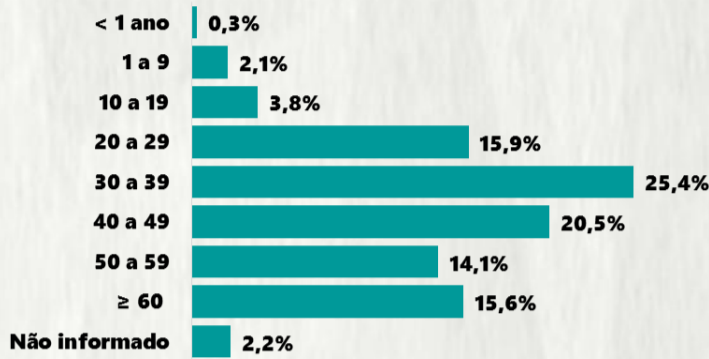

TOTAL DE CASOS CONFIRMADOS: soma dos casos confirmados que não evoluíram para óbito e dos óbitos confirmados por COVID-19.
CASOS RECUPERADOS: casos confirmados de COVID-19 que receberam alta hospitalar e/ou cumpriram isolamento domiciliar de 14 dias sem intercorrências.
CASOS EM ACOMPANHAMENTO: casos confirmados de COVID-19 que não evoluíram para óbito, cuja condição clínica permanece sendo acompanhada ou aguarda atualização pelos municípios.
ÓBITOS CONFIRMADOS: óbitos confirmados para COVID-19.
Dos óbitos notificados (N=3.486), 154 encontram-se em investigação e 1.428 foram descartados para COVID-19.

Nº DE CASOS CONFIRMADOS NAS ÚLTIMAS 24H

2.801

Nº DE ÓBITOS CONFIRMADOS NAS ÚLTIMAS 24H

70

Observação: o "número de casos e óbitos confirmados nas últimas 24h" pode não retratar a ocorrência de novos casos no período, mas o total de casos notificados à SES/MG nas últimas 24h.

1 PERFIL EPIDEMIOLÓGICO DOS CASOS CONFIRMADOS DE COVID-19 QUE NÃO EVOLUÍRAM PARA ÓBITO, MG, 2020

POR SEXO

POR FAIXA ETÁRIA

Média de idade dos casos confirmados: 42 anos

RAÇA/COR

COMORBIDADE *

*Dados parciais, aguardando atualização dos municípios. N.I.: Não informado

Média de idade dos óbitos confirmados*: 69 anos

75% com 60 anos ou mais

POR SEXO

RAÇA/COR

Nº DE MUNICÍPIOS COM ÓBITO

LETALIDADE

2,1%

COMORBIDADE *