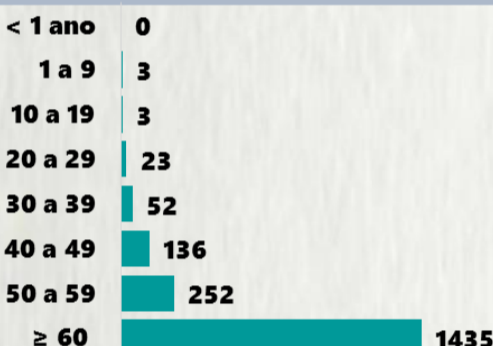

Nº DE CASOS CONFIRMADOS NAS ÚLTIMAS 24H

2.801

Nº DE ÓBITOS CONFIRMADOS NAS ÚLTIMAS 24H

70

Observação: o "número de casos e óbitos confirmados nas últimas 24h" pode não retratar a ocorrência de novos casos no período, mas o total de casos notificados à SES/MG nas últimas 24h.

1 PERFIL EPIDEMIOLÓGICO DOS CASOS CONFIRMADOS DE COVID-19 QUE NÃO EVOLUÍRAM PARA ÓBITO, MG, 2020

POR SEXO

POR FAIXA ETÁRIA

Média de idade dos casos confirmados: 42 anos

RAÇA/COR

COMORBIDADE *

*Dados parciais, aguardando atualização dos municípios. N.I.: Não informado

Fonte: Sala de Situação/SubVS/SES-MG; E-SUS VE; SIVEP-Gripe. Dados parciais, sujeitos a alterações. Atualizado em 17/07/2020.

2 PERFIL EPIDEMIOLÓGICO DOS ÓBITOS CONFIRMADOS DE COVID-19, MG, 2020

POR FAIXA ETÁRIA

Média de idade dos óbitos confirmados*: 69 anos

75% com 60 anos ou mais

POR SEXO

RAÇA/COR

Nº DE MUNICÍPIOS COM ÓBITO

LETALIDADE

2,1%

COMORBIDADE *