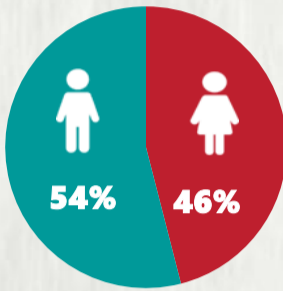

COVID-19: Doença causada pelo coronavírus – 19

17 de julho de 2020 – 10:00

GOVERNO DIFERENTE. ESTADO EFICIENTE.

CENÁRIO EM MINAS GERAIS COVID-19 Coronavírus

TOTAL DE CASOS CONFIRMADOS

87.271

CASOS EM ACOMPANHAMENTO

25.233

CASOS RECUPERADOS

60.134

ÓBITOS CONFIRMADOS

1.904

Fonte: Painel COVID-19 MG/Sala de Situação/SubVS/SES/MG. Dados parciais, sujeitos a alterações. Atualizado em 17/07/2020.

TOTAL DE CASOS CONFIRMADOS: soma dos casos confirmados que não evoluíram para óbito e dos óbitos confirmados por COVID-19.
CASOS RECUPERADOS: casos confirmados de COVID-19 que receberam alta hospitalar e/ou cumpriram isolamento domiciliar de 14 dias sem intercorrências.
CASOS EM ACOMPANHAMENTO: casos confirmados de COVID-19 que não evoluíram para óbito, cuja condição clínica permanece sendo acompanhada ou aguarda atualização pelos municípios.
ÓBITOS CONFIRMADOS: óbitos confirmados para COVID-19.
Dos óbitos notificados (N=3.486), 154 encontram-se em investigação e 1.428 foram descartados para COVID-19.

Nº DE CASOS CONFIRMADOS NAS ÚLTIMAS 24H

2.801

Nº DE ÓBITOS CONFIRMADOS NAS ÚLTIMAS 24H

70

Observação: o "número de casos e óbitos confirmados nas últimas 24h" pode não retratar a ocorrência de novos casos no período, mas o total de casos notificados à SES/MG nas últimas 24h.

1 PERFIL EPIDEMIOLÓGICO DOS CASOS CONFIRMADOS DE COVID-19 QUE NÃO EVOLUÍRAM PARA ÓBITO, MG, 2020

POR SEXO