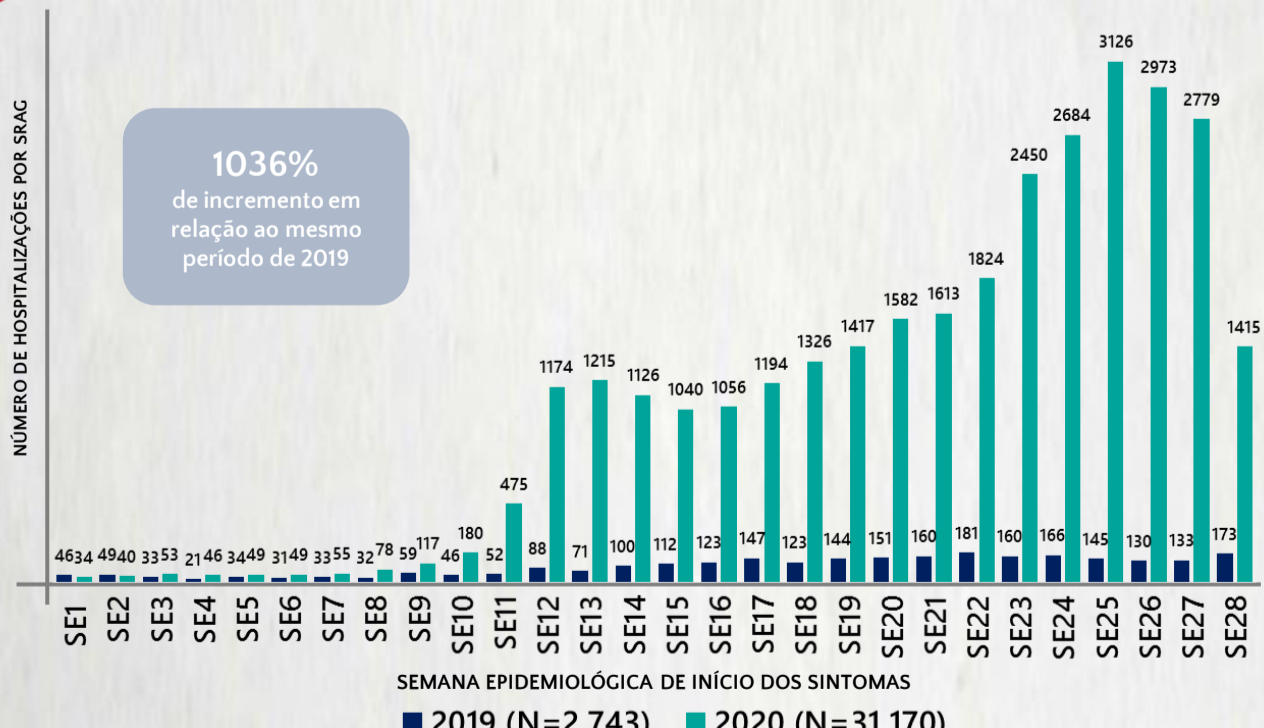

4 NÚMERO DE HOSPITALIZAÇÕES POR SÍNDROME RESPIRATÓRIA AGUDA GRAVE (SRAG) SEGUNDO SEMANA EPIDEMIOLÓGICA (SE) DE INÍCIO DE SINTOMAS, MG, 2019 E 2020

Fonte: SIVEP-Gripe. Dados parciais, sujeitos a alterações. Atualizado em 17/07/2020.

5 DADOS LABORATORIAIS DE COVID-19, REDE PÚBLICA, MINAS GERAIS, 2020

POSITIVOS

12.532

NEGATIVOS

42.535

INCONCLUSIVOS*

911

RESULTADOS LIBERADOS

55.978

EM ANÁLISE

1.437

TOTAL

57.415

* Não apresentaram resultados que pode ser concluído como positivo ou negativo.

Fonte: GAL/FUNED. COES MINAS/COVID-19/SESMG. Dados parciais, sujeitos a alterações. Atualizado em 17/07/2020.