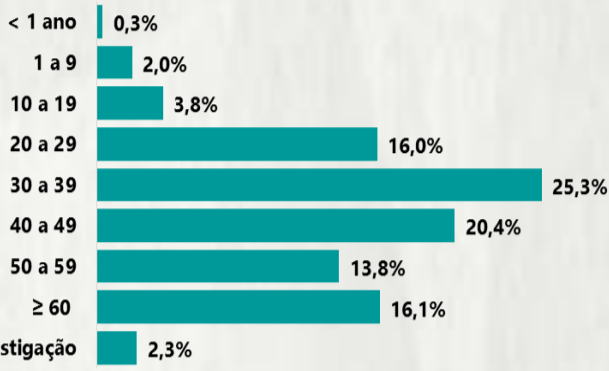

CASOS RECUPERADOS

40.731

ÓBITOS CONFIRMADOS

1.355

Fonte: Painel COVID-19 MG/Sala de Situação/SubVS/SES/MG. Dados parciais, sujeitos a alterações. Atualizado em 08/07/2020.

TOTAL DE CASOS CONFIRMADOS: soma dos casos confirmados que não evoluíram para óbito e dos óbitos confirmados por COVID-19.
CASOS RECUPERADOS: casos confirmados de COVID-19 que receberam alta hospitalar e/ou cumpriram isolamento domiciliar de 14 dias sem intercorrências.
CASOS EM ACOMPANHAMENTO: casos confirmados de COVID-19 que não evoluíram para óbito, cuja condição clínica permanece sendo acompanhada ou aguarda atualização pelos municípios.
ÓBITOS CONFIRMADOS: óbitos confirmados para COVID-19.
Dos óbitos notificados (N=2.861), 175 encontram-se em investigação e 1.331 foram descartados para COVID-19.

Nº DE CASOS CONFIRMADOS NAS ÚLTIMAS 24H

3.138

Nº DE ÓBITOS CONFIRMADOS NAS ÚLTIMAS 24H

73

1 PERFIL EPIDEMIOLÓGICO DOS CASOS CONFIRMADOS DE COVID-19 QUE NÃO EVOLUÍRAM PARA ÓBITO, MG, 2020

POR SEXO

POR FAIXA ETÁRIA

Média de idade dos casos confirmados: 42 anos

RAÇA/COR

COMORBIDADE *

*Dados parciais, aguardando atualização dos municípios. N.I.: Não informado

Fonte: Sala de Situação/SubVS/SES-MG; E-SUS VE; SIVEP-Gripe. Dados parciais, sujeitos a alterações. Atualizado em 08/07/2020.

2 PERFIL EPIDEMIOLÓGICO DOS ÓBITOS CONFIRMADOS DE COVID-19, MG, 2020

POR FAIXA ETÁRIA

Média de idade dos óbitos confirmados*: 69 anos

75% com 60 anos ou mais

POR SEXO

RAÇA/COR

Nº DE MUNICÍPIOS COM ÓBITO

LETALIDADE