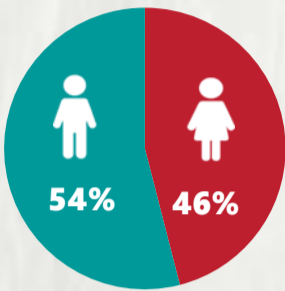

BOLETIM EPIDEMIOLÓGICO

COVID-19: Doença causada pelo coronavírus – 19

08 de julho de 2020 – 10:00

CENÁRIO EM MINAS GERAIS COVID-19 Coronavírus

TOTAL DE CASOS CONFIRMADOS

64.035

CASOS EM ACOMPANHAMENTO

21.949

CASOS RECUPERADOS

40.731

ÓBITOS CONFIRMADOS

1.355

Fonte: Painel COVID-19 MG/Sala de Situação/SubVS/SES/MG. Dados parciais, sujeitos a alterações. Atualizado em 08/07/2020.

TOTAL DE CASOS CONFIRMADOS: soma dos casos confirmados que não evoluíram para óbito e dos óbitos confirmados por COVID-19.
CASOS RECUPERADOS: casos confirmados de COVID-19 que receberam alta hospitalar e/ou cumpriram isolamento domiciliar de 14 dias sem intercorrências.
CASOS EM ACOMPANHAMENTO: casos confirmados de COVID-19 que não evoluíram para óbito, cuja condição clínica permanece sendo acompanhada ou aguarda atualização pelos municípios.
ÓBITOS CONFIRMADOS: óbitos confirmados para COVID-19.
Dos óbitos notificados (N=2.861), 175 encontram-se em investigação e 1.331 foram descartados para COVID-19.

Nº DE CASOS CONFIRMADOS NAS ÚLTIMAS 24H

3.138

Nº DE ÓBITOS CONFIRMADOS NAS ÚLTIMAS 24H

73

1 PERFIL EPIDEMIOLÓGICO DOS CASOS CONFIRMADOS DE COVID-19 QUE NÃO EVOLUÍRAM PARA ÓBITO, MG, 2020

POR SEXO