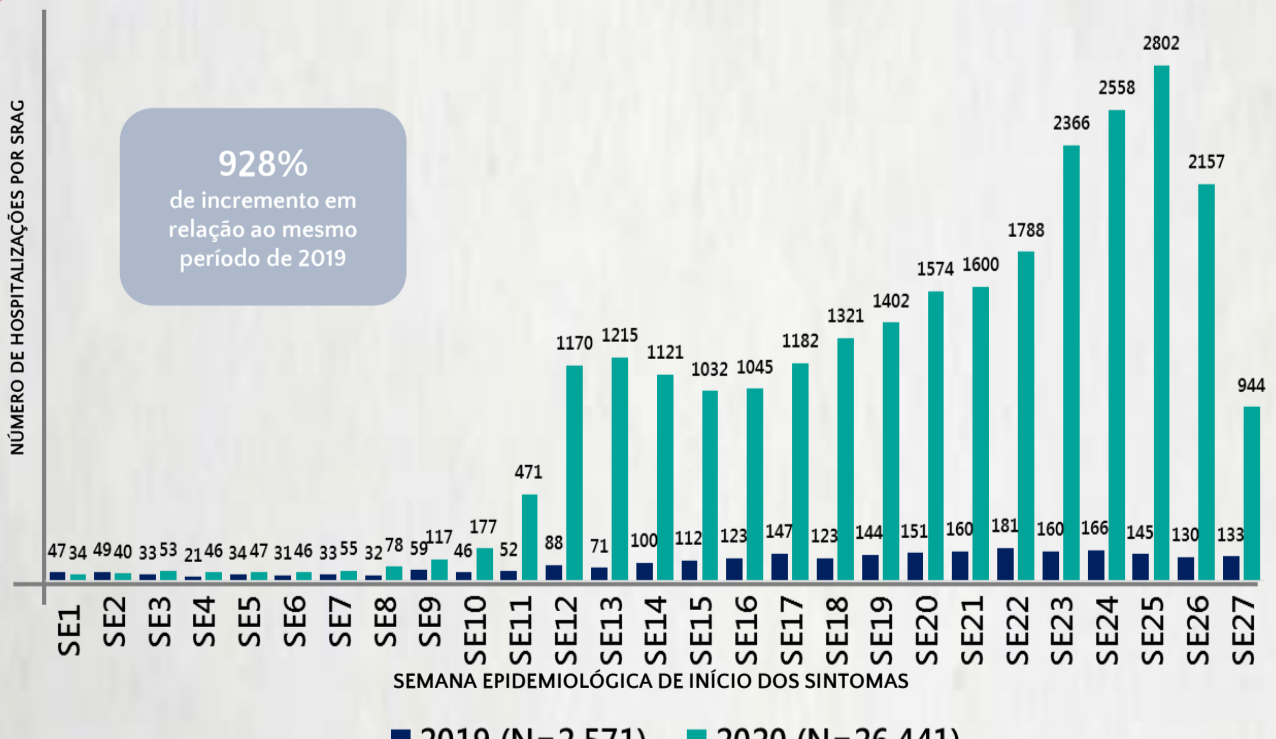

4 NÚMERO DE HOSPITALIZAÇÕES POR SÍNDROME RESPIRATÓRIA AGUDA GRAVE (SRAG) SEGUNDO SEMANA EPIDEMIOLÓGICA (SE) DE INÍCIO DE SINTOMAS, MG, 2019 E 2020

Fonte: SIVEP-Gripe. Dados parciais, sujeitos a alterações. Atualizado em 08/07/2020.

5 DADOS LABORATORIAIS DE COVID-19, REDE PÚBLICA, MINAS GERAIS, 2020

POSITIVOS

9.392

NEGATIVOS

35.689

INCONCLUSIVOS*

659

RESULTADOS LIBERADOS

45.740

EM ANÁLISE

2.223

TOTAL

47.963

* Não apresentaram resultados que pode ser concluído como positivo ou negativo. Fonte: GAL/FUNED. COES MINAS/COVID-19/SESMG. Dados parciais, sujeitos a alterações. Atualizado em 08/07/2020.