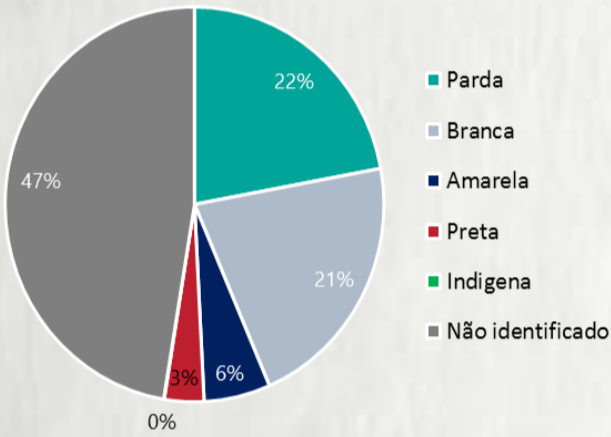

Nº DE CASOS CONFIRMADOS NAS ÚLTIMAS 24H

3.138

Nº DE ÓBITOS CONFIRMADOS NAS ÚLTIMAS 24H

73

1 PERFIL EPIDEMIOLÓGICO DOS CASOS CONFIRMADOS DE COVID-19 QUE NÃO EVOLUÍRAM PARA ÓBITO, MG, 2020

POR SEXO

POR FAIXA ETÁRIA

Média de idade dos casos confirmados: 42 anos

RAÇA/COR

COMORBIDADE *

*Dados parciais, aguardando atualização dos municípios. N.I.: Não informado

Fonte: Sala de Situação/SubVS/SES-MG; E-SUS VE; SIVEP-Gripe. Dados parciais, sujeitos a alterações. Atualizado em 08/07/2020.

2 PERFIL EPIDEMIOLÓGICO DOS ÓBITOS CONFIRMADOS DE COVID-19, MG, 2020

POR FAIXA ETÁRIA

Média de idade dos óbitos confirmados*: 69 anos

75% com 60 anos ou mais

POR SEXO

RAÇA/COR

Nº DE MUNICÍPIOS COM ÓBITO

LETALIDADE