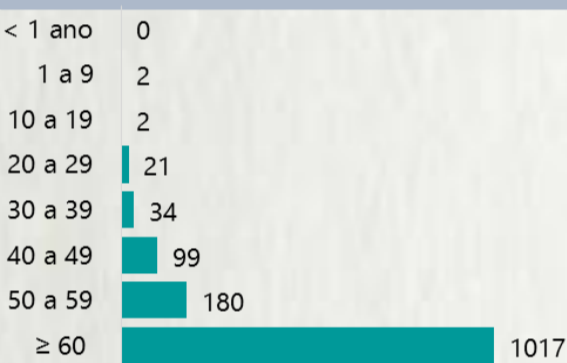

Nº DE CASOS CONFIRMADOS NAS ÚLTIMAS 24H

3.138

Nº DE ÓBITOS CONFIRMADOS NAS ÚLTIMAS 24H

73

1 PERFIL EPIDEMIOLÓGICO DOS CASOS CONFIRMADOS DE COVID-19 QUE NÃO EVOLUÍRAM PARA ÓBITO, MG, 2020

POR SEXO

POR FAIXA ETÁRIA

Média de idade dos casos confirmados: 42 anos

RAÇA/COR

COMORBIDADE *

*Dados parciais, aguardando atualização dos municípios. N.I.: Não informado

Fonte: Sala de Situação/SubVS/SES-MG; E-SUS VE; SIVEP-Gripe. Dados parciais, sujeitos a alterações. Atualizado em 08/07/2020.

2 PERFIL EPIDEMIOLÓGICO DOS ÓBITOS CONFIRMADOS DE COVID-19, MG, 2020

POR FAIXA ETÁRIA

Média de idade dos óbitos confirmados*: 69 anos

75% com 60 anos ou mais

POR SEXO

RAÇA/COR

Nº DE MUNICÍPIOS COM ÓBITO

LETALIDADE