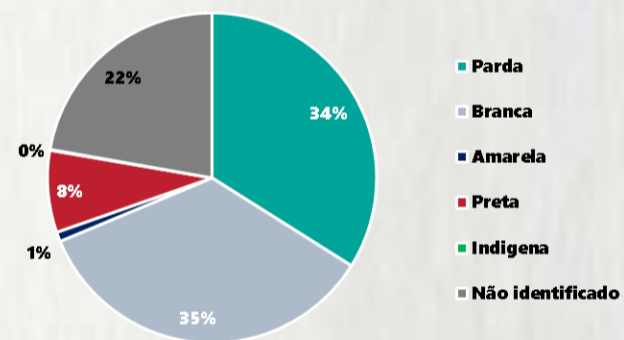

Média de idade dos casos confirmados: 42 anos

RAÇA/COR

COMORBIDADE *

*Dados parciais, aguardando atualização dos municípios. N.I.: Não informado

Fonte: Sala de Situação/SubVS/SES-MG; E-SUS VE; SIVEP-Gripe. Dados parciais, sujeitos a alterações. Atualizado em 08/07/2020.

2 PERFIL EPIDEMIOLÓGICO DOS ÓBITOS CONFIRMADOS DE COVID-19, MG, 2020

POR FAIXA ETÁRIA

Média de idade dos óbitos confirmados*: 69 anos

75% com 60 anos ou mais

POR SEXO

RAÇA/COR

Nº DE MUNICÍPIOS COM ÓBITO

LETALIDADE

2,1%

*Os casos que evoluíram a óbito podem ter mais de uma comorbidade. Do total de óbitos confirmados, 95 não tinham comorbidade.

Fonte: CIEVS-Minas/SubVS/SES-MG; Sala de Situação/SubVS/SES-MG. Dados parciais, sujeitos a alterações. Atualizado em 08/07/2020.