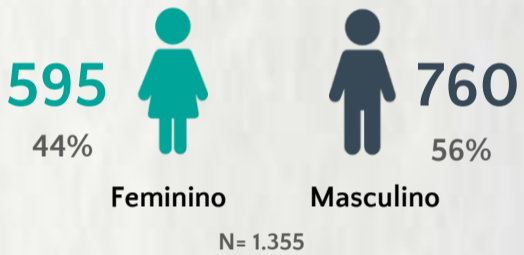

Média de idade dos casos confirmados: 42 anos

RAÇA/COR

COMORBIDADE *

*Dados parciais, aguardando atualização dos municípios. N.I.: Não informado

Fonte: Sala de Situação/SubVS/SES-MG; E-SUS VE; SIVEP-Gripe. Dados parciais, sujeitos a alterações. Atualizado em 08/07/2020.

2 PERFIL EPIDEMIOLÓGICO DOS ÓBITOS CONFIRMADOS DE COVID-19, MG, 2020

POR FAIXA ETÁRIA

Média de idade dos óbitos confirmados*: 69 anos

75% com 60 anos ou mais

POR SEXO

RAÇA/COR

Nº DE MUNICÍPIOS COM ÓBITO

LETALIDADE

2,1%

*Os casos que evoluíram a óbito podem ter mais de uma comorbidade. Do total de óbitos confirmados, 95 não tinham comorbidade.

Fonte: CIEVS-Minas/SubVS/SES-MG; Sala de Situação/SubVS/SES-MG. Dados parciais, sujeitos a alterações. Atualizado em 08/07/2020.