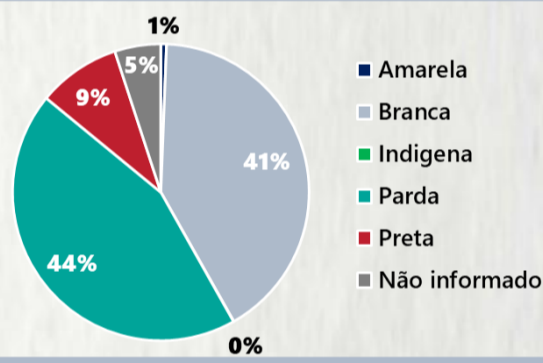

### 2 PERFIL EPIDEMIOLÓGICO DOS ÓBITOS CONFIRMADOS DE COVID-19, MG, 2020

POR SEXO

POR FAIXA ETÁRIA

Média de idade dos óbitos confirmados\*: 71 anos

79% com 60 anos ou mais

COMORBIDADE \*

75% dos óbitos com comorbidade

RAÇA/COR

Nº DE MUNICÍPIOS COM ÓBITO

647

LETALIDADE

2,5%

ÓBITOS REGISTRADOS NAS ÚLTIMAS 24 HORAS, POR DATA DE OCORRÊNCIA

\*O aumento no número de óbitos registrados nas últimas 24h pode não representar um aumento na transmissão, mas a qualificação do sistema de informação, com encerramento de óbitos ocorridos anteriormente e que estavam em investigação.  
NI = Data de Evolução não informada.