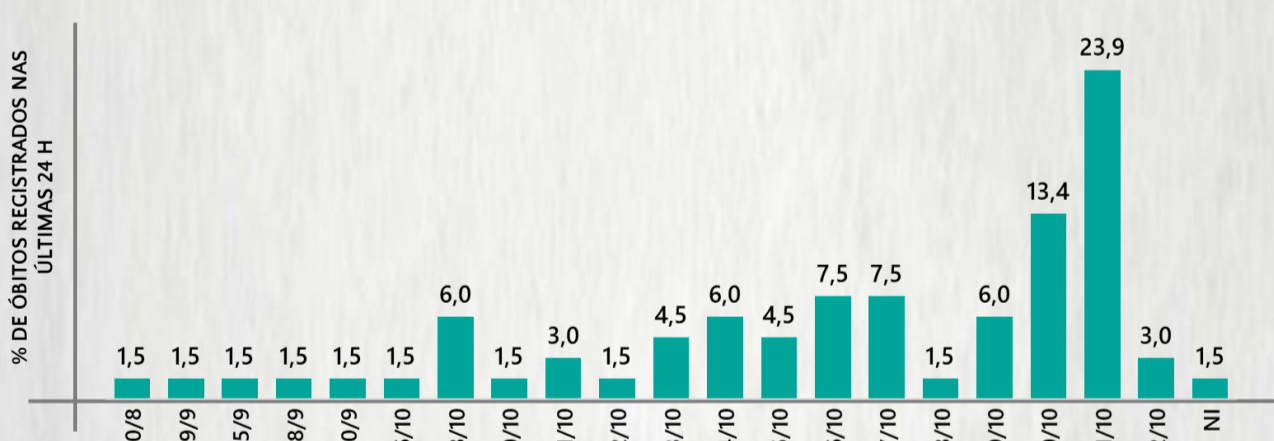

### 2 PERFIL EPIDEMIOLÓGICO DOS ÓBITOS CONFIRMADOS DE COVID-19, MG, 2020

POR SEXO

POR FAIXA ETÁRIA

Média de idade dos óbitos confirmados\*: 71 anos

79% com 60 anos ou mais

COMORBIDADE \*

75% dos óbitos com comorbidade

RAÇA/COR

Nº DE MUNICÍPIOS COM ÓBITO

647

LETALIDADE

2,5%

ÓBITOS REGISTRADOS NAS ÚLTIMAS 24 HORAS, POR DATA DE OCORRÊNCIA

\*O aumento no número de óbitos registrados nas últimas 24h pode não representar um aumento na transmissão, mas a qualificação do sistema de informação, com encerramento de óbitos ocorridos anteriormente e que estavam em investigação.  
NI = Data de Evolução não informada.

Fonte: SIVEP-Gripe. Sala de Situação/SubVS/SES-MG. Dados parciais, sujeitos a alterações. Atualizado em 23/10/2020.