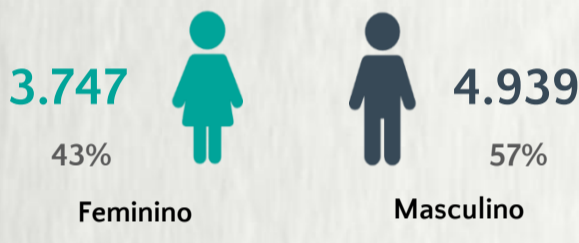

### 1 PERFIL EPIDEMIOLÓGICO DOS CASOS CONFIRMADOS DE COVID-19 QUE NÃO EVOLUÍRAM PARA ÓBITO, MG, 2020

POR SEXO

POR FAIXA ETÁRIA

RAÇA/COR

Média de idade dos casos confirmados: 42 anos

COMORBIDADE \*

\*Dados parciais, aguardando atualização dos municípios. N.I.: Não informado

### 2 PERFIL EPIDEMIOLÓGICO DOS ÓBITOS CONFIRMADOS DE COVID-19, MG, 2020

POR SEXO

POR FAIXA ETÁRIA

Média de idade dos óbitos confirmados\*: 71 anos

79% com 60 anos ou mais

COMORBIDADE \*

75% dos óbitos com comorbidade