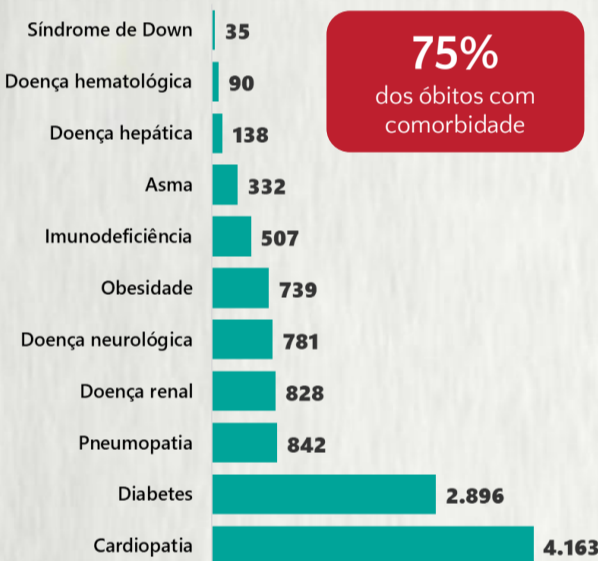

### 1 PERFIL EPIDEMIOLÓGICO DOS CASOS CONFIRMADOS DE COVID-19 QUE NÃO EVOLUÍRAM PARA ÓBITO, MG, 2020

POR SEXO

POR FAIXA ETÁRIA

RAÇA/COR

Média de idade dos casos confirmados: 42 anos

COMORBIDADE \*

\*Dados parciais, aguardando atualização dos municípios. N.I.: Não informado

Fonte: Sala de Situação/SubVS/SES-MG; E-SUS VE; SIVEP-Gripe. Dados parciais, sujeitos a alterações. Atualizado em 23/10/2020.

### 2 PERFIL EPIDEMIOLÓGICO DOS ÓBITOS CONFIRMADOS DE COVID-19, MG, 2020

POR SEXO

POR FAIXA ETÁRIA

Média de idade dos óbitos confirmados\*: 71 anos

79% com 60 anos ou mais

COMORBIDADE \*

75% dos óbitos com comorbidade

RAÇA/COR

Nº DE MUNICÍPIOS COM ÓBITO

647

LETALIDADE

2,5%

ÓBITOS REGISTRADOS NAS ÚLTIMAS 24 HORAS, POR DATA DE OCORRÊNCIA

\*O aumento no número de óbitos registrados nas últimas 24h pode não representar um aumento na transmissão, mas a qualificação do sistema de informação, com encerramento de óbitos ocorridos anteriormente e que estavam em investigação.  
NI = Data de Evolução não informada.