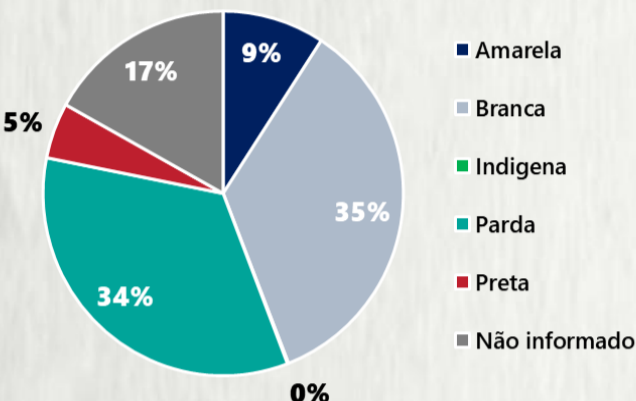

### 1 PERFIL EPIDEMIOLÓGICO DOS CASOS CONFIRMADOS DE COVID-19 QUE NÃO EVOLUÍRAM PARA ÓBITO, MG, 2020

POR SEXO

POR FAIXA ETÁRIA

RAÇA/COR

Média de idade dos casos confirmados: 42 anos

COMORBIDADE \*

\*Dados parciais, aguardando atualização dos municípios. N.I.: Não informado

### 2 PERFIL EPIDEMIOLÓGICO DOS ÓBITOS CONFIRMADOS DE COVID-19, MG, 2020

POR SEXO

POR FAIXA ETÁRIA

Média de idade dos óbitos confirmados\*: 71 anos

79% com 60 anos ou mais

COMORBIDADE \*

75% dos óbitos com comorbidade