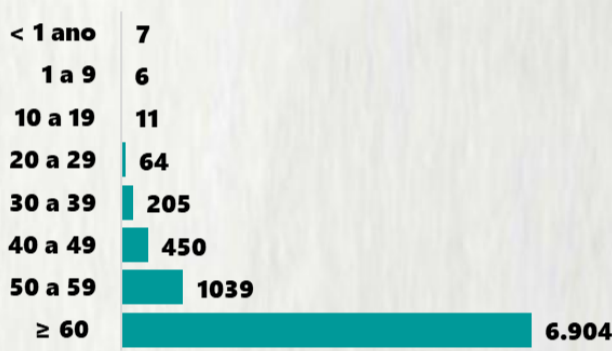

Nº DE CASOS CONFIRMADOS  
NAS ÚLTIMAS 24H

2.029

Nº DE ÓBITOS CONFIRMADOS  
NAS ÚLTIMAS 24H

65

Observação: o "número de casos e óbitos confirmados nas últimas 24h" pode não retratar a ocorrência de novos casos no período, mas o total de casos notificados à SES/MG nas últimas 24h.

### 1 PERFIL EPIDEMIOLÓGICO DOS CASOS CONFIRMADOS DE COVID-19 QUE NÃO EVOLUÍRAM PARA ÓBITO, MG, 2020

POR SEXO

POR FAIXA ETÁRIA

RAÇA/COR

Média de idade dos casos confirmados: 42 anos

COMORBIDADE \*

\*Dados parciais, aguardando atualização dos municípios. N.I.: Não informado

### 2 PERFIL EPIDEMIOLÓGICO DOS ÓBITOS CONFIRMADOS DE COVID-19, MG, 2020

POR SEXO

POR FAIXA ETÁRIA

Média de idade dos óbitos confirmados\*: 71 anos

79% com 60 anos ou mais

COMORBIDADE \*

75% dos óbitos com comorbidade