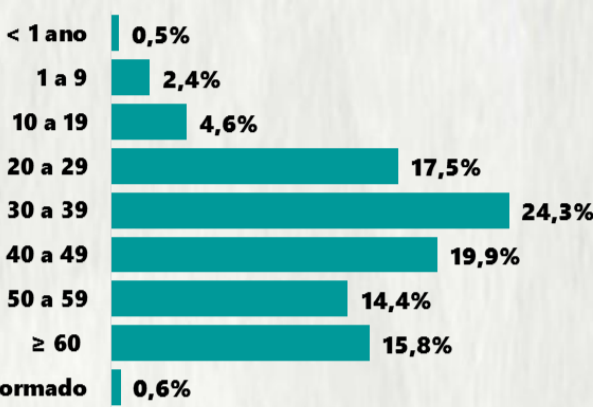

8.686

Fonte: Painel COVID-19 MG/Sala de Situação/SubVS/SES/MG. Dados parciais, sujeitos a alterações. Atualizado em 23/10/2020.

TOTAL DE CASOS CONFIRMADOS: soma dos casos confirmados que não evoluíram para óbito e dos óbitos confirmados por COVID-19.  
CASOS RECUPERADOS: casos confirmados de COVID-19 que receberam alta hospitalar e/ou cumpriram isolamento domiciliar de 10 dias E estão há 72h assintomáticos (sem a utilização de medicamentos sintomáticos) E sem intercorrências.  
CASOS EM ACOMPANHAMENTO: casos confirmados de COVID-19 que não evoluíram para óbito, cuja condição clínica permanece sendo acompanhada ou aguarda atualização pelos municípios.  
ÓBITOS CONFIRMADOS: óbitos confirmados para COVID-19.

Nº DE CASOS CONFIRMADOS  
NAS ÚLTIMAS 24H

2.029

Nº DE ÓBITOS CONFIRMADOS  
NAS ÚLTIMAS 24H

65

Observação: o "número de casos e óbitos confirmados nas últimas 24h" pode não retratar a ocorrência de novos casos no período, mas o total de casos notificados à SES/MG nas últimas 24h.

### 1 PERFIL EPIDEMIOLÓGICO DOS CASOS CONFIRMADOS DE COVID-19 QUE NÃO EVOLUÍRAM PARA ÓBITO, MG, 2020

POR SEXO

POR FAIXA ETÁRIA

RAÇA/COR

Média de idade dos casos confirmados: 42 anos

COMORBIDADE \*

\*Dados parciais, aguardando atualização dos municípios. N.I.: Não informado