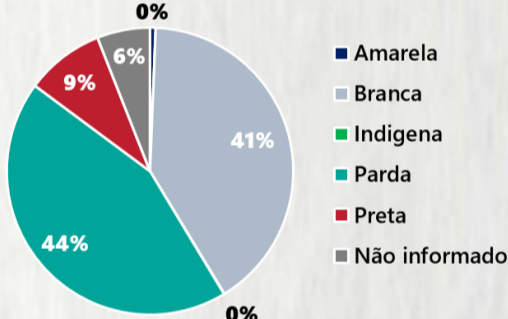

Nº DE MUNICÍPIOS COM ÓBITO

LETALIDADE

2,5%

ÓBITOS REGISTRADOS NAS ÚLTIMAS 24 HORAS, POR DATA DE OCORRÊNCIA