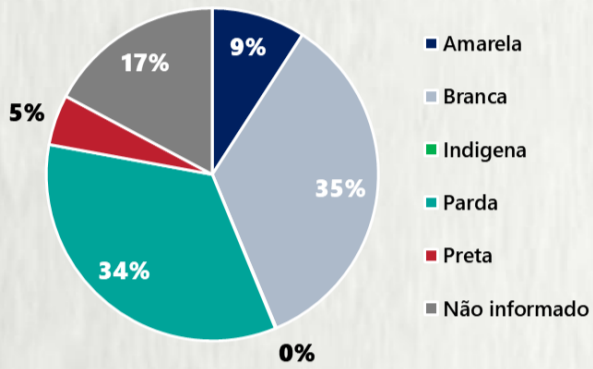

BOLETIM EPIDEMIOLÓGICO

COVID-19: Doença causada pelo coronavírus – 19

12 de outubro de 2020 – 10:00

CENÁRIO EM MINAS GERAIS COVID-19 Coronavírus

TOTAL DE CASOS CONFIRMADOS

323.967

CASOS EM ACOMPANHAMENTO

26.870

CASOS RECUPERADOS

288.967

ÓBITOS CONFIRMADOS

8.130

Fonte: Painel COVID-19 MG/Sala de Situação/SubVS/SES/MG. Dados parciais, sujeitos a alterações. Atualizado em 12/10/2020.

TOTAL DE CASOS CONFIRMADOS: soma dos casos confirmados que não evoluíram para óbito e dos óbitos confirmados por COVID-19.
CASOS RECUPERADOS: casos confirmados de COVID-19 que receberam alta hospitalar e/ou cumpriram isolamento domiciliar de 10 dias E estão há 72h assintomáticos (sem a utilização de medicamentos sintomáticos) E sem intercorrências.
CASOS EM ACOMPANHAMENTO: casos confirmados de COVID-19 que não evoluíram para óbito, cuja condição clínica permanece sendo acompanhada ou aguarda atualização pelos municípios.
ÓBITOS CONFIRMADOS: óbitos confirmados para COVID-19.

Nº DE CASOS CONFIRMADOS NAS ÚLTIMAS 24H

1.031

Nº DE ÓBITOS CONFIRMADOS NAS ÚLTIMAS 24H

3

Observação: o "número de casos e óbitos confirmados nas últimas 24h" pode não retratar a ocorrência de novos casos no período, mas o total de casos notificados à SES/MG nas últimas 24h.

1 PERFIL EPIDEMIOLÓGICO DOS CASOS CONFIRMADOS DE COVID-19 QUE NÃO EVOLUÍRAM PARA ÓBITO, MG, 2020

POR SEXO

POR FAIXA ETÁRIA

RAÇA/COR

Média de idade dos casos confirmados: 42 anos

COMORBIDADE *

*Dados parciais, aguardando atualização dos municípios. N.I.: Não informado

Fonte: Sala de Situação/SubVS/SES-MG; E-SUS VE; SIVEP-Gripe. Dados parciais, sujeitos a alterações. Atualizado em 12/10/2020.

2 PERFIL EPIDEMIOLÓGICO DOS ÓBITOS CONFIRMADOS DE COVID-19, MG, 2020

POR SEXO

POR FAIXA ETÁRIA

COMORBIDADE *