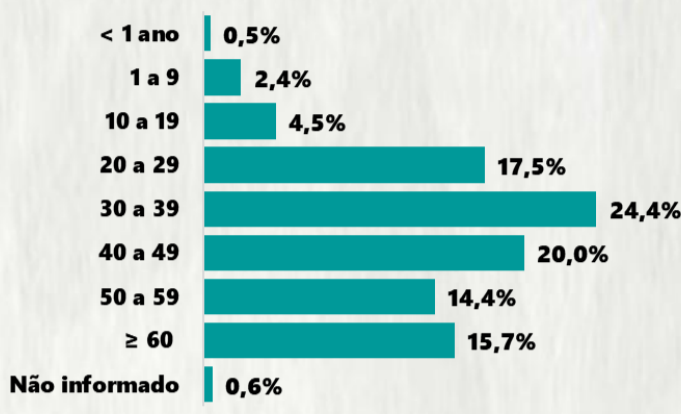

BOLETIM EPIDEMIOLÓGICO

COVID-19: Doença causada pelo coronavírus – 19

12 de outubro de 2020 – 10:00

CENÁRIO EM MINAS GERAIS COVID-19 Coronavírus

TOTAL DE CASOS CONFIRMADOS

323.967

CASOS EM ACOMPANHAMENTO

26.870

CASOS RECUPERADOS

288.967

ÓBITOS CONFIRMADOS

8.130

Fonte: Painel COVID-19 MG/Sala de Situação/SubVS/SES/MG. Dados parciais, sujeitos a alterações. Atualizado em 12/10/2020.

TOTAL DE CASOS CONFIRMADOS: soma dos casos confirmados que não evoluíram para óbito e dos óbitos confirmados por COVID-19.
CASOS RECUPERADOS: casos confirmados de COVID-19 que receberam alta hospitalar e/ou cumpriram isolamento domiciliar de 10 dias E estão há 72h assintomáticos (sem a utilização de medicamentos sintomáticos) E sem intercorrências.
CASOS EM ACOMPANHAMENTO: casos confirmados de COVID-19 que não evoluíram para óbito, cuja condição clínica permanece sendo acompanhada ou aguarda atualização pelos municípios.
ÓBITOS CONFIRMADOS: óbitos confirmados para COVID-19.

Nº DE CASOS CONFIRMADOS NAS ÚLTIMAS 24H

1.031

Nº DE ÓBITOS CONFIRMADOS NAS ÚLTIMAS 24H

3

Observação: o "número de casos e óbitos confirmados nas últimas 24h" pode não retratar a ocorrência de novos casos no período, mas o total de casos notificados à SES/MG nas últimas 24h.

1 PERFIL EPIDEMIOLÓGICO DOS CASOS CONFIRMADOS DE COVID-19 QUE NÃO EVOLUÍRAM PARA ÓBITO, MG, 2020

POR SEXO

POR FAIXA ETÁRIA