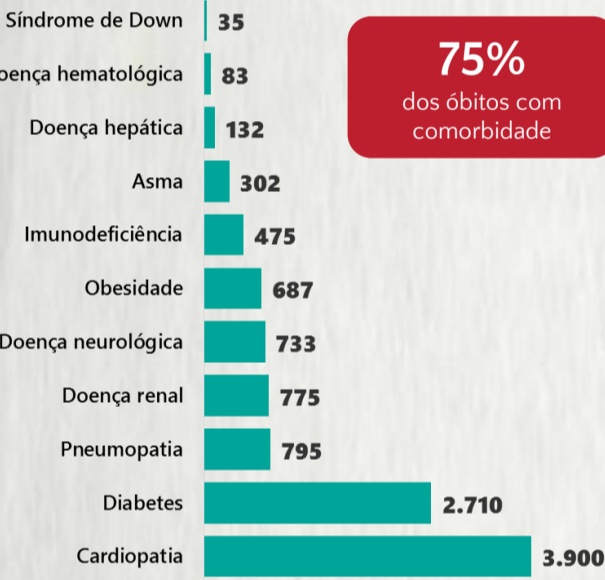

COMORBIDADE *

75% dos óbitos com comorbidade

Média de idade dos óbitos confirmados*: 71 anos

80% com 60 anos ou mais

RAÇA/COR