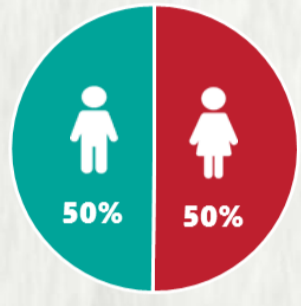

BOLETIM EPIDEMIOLÓGICO

COVID-19: Doença causada pelo coronavírus – 19

12 de outubro de 2020 – 10:00

CENÁRIO EM MINAS GERAIS COVID-19 Coronavírus

TOTAL DE CASOS CONFIRMADOS

323.967

CASOS EM ACOMPANHAMENTO

26.870

CASOS RECUPERADOS

288.967

ÓBITOS CONFIRMADOS

8.130

Fonte: Painel COVID-19 MG/Sala de Situação/SubVS/SES/MG. Dados parciais, sujeitos a alterações. Atualizado em 12/10/2020.

TOTAL DE CASOS CONFIRMADOS: soma dos casos confirmados que não evoluíram para óbito e dos óbitos confirmados por COVID-19.
CASOS RECUPERADOS: casos confirmados de COVID-19 que receberam alta hospitalar e/ou cumpriram isolamento domiciliar de 10 dias E estão há 72h assintomáticos (sem a utilização de medicamentos sintomáticos) E sem intercorrências.
CASOS EM ACOMPANHAMENTO: casos confirmados de COVID-19 que não evoluíram para óbito, cuja condição clínica permanece sendo acompanhada ou aguarda atualização pelos municípios.
ÓBITOS CONFIRMADOS: óbitos confirmados para COVID-19.

Nº DE CASOS CONFIRMADOS NAS ÚLTIMAS 24H

1.031

Nº DE ÓBITOS CONFIRMADOS NAS ÚLTIMAS 24H

3

Observação: o "número de casos e óbitos confirmados nas últimas 24h" pode não retratar a ocorrência de novos casos no período, mas o total de casos notificados à SES/MG nas últimas 24h.

1 PERFIL EPIDEMIOLÓGICO DOS CASOS CONFIRMADOS DE COVID-19 QUE NÃO EVOLUÍRAM PARA ÓBITO, MG, 2020

POR SEXO