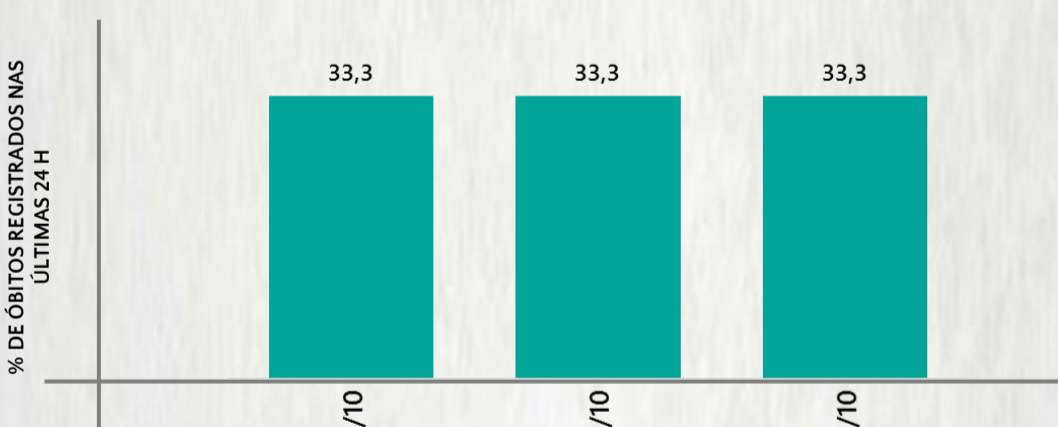

*O aumento no número de óbitos registrados nas últimas 24h pode não representar um aumento na transmissão, mas a qualificação do sistema de informação, com encerramento de óbitos ocorridos anteriormente e que estavam em investigação. NI = Não informado

Fonte: SIVEP-Gripe. Sala de Situação/SubVS/SES-MG. Dados parciais, sujeitos a alterações. Atualizado em 12/10/2020.

3 DADOS DE HOSPITALIZAÇÃO E ISOLAMENTO DOMICILIAR DOS CASOS CONFIRMADOS DE COVID-19, MG, 2020

INTERNADOS*

31.238

ISOLAMENTO DOMICILIAR

292.729

*Casos confirmados de COVID-19 que precisaram de internação hospitalar na rede pública ou privada de Minas Gerais. Dados cumulativos, registrados desde o início da pandemia.

Fonte: Painel COVID-19 MG/Sala de Situação/SubVS/SES/MG. Dados parciais, sujeitos a alterações. Atualizado em 12/10/2020.