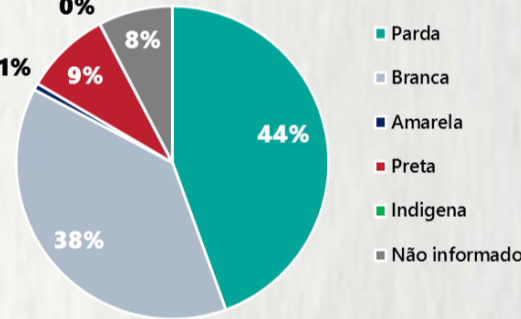

2 PERFIL EPIDEMIOLÓGICO DOS ÓBITOS CONFIRMADOS DE COVID-19, MG, 2020

POR SEXO

POR FAIXA ETÁRIA

Média de idade dos óbitos confirmados*: 70 anos

78% com 60 anos ou mais

COMORBIDADE *

*Os casos que evoluíram a óbito podem ter mais de uma comorbidade. Do total de óbitos confirmados, 1.280 não tinham comorbidade.

RAÇA/COR

Nº DE MUNICÍPIOS COM ÓBITO

497

LETALIDADE

2,4%

ÓBITOS REGISTRADOS NAS ÚLTIMAS 24 HORAS, POR DATA DE OCORRÊNCIA

* O aumento no número de óbitos registrados nas últimas 24h pode não representar um aumento na transmissão, mas a qualificação do sistema de informação, com encerramento de óbitos ocorridos anteriormente e que estavam em investigação.