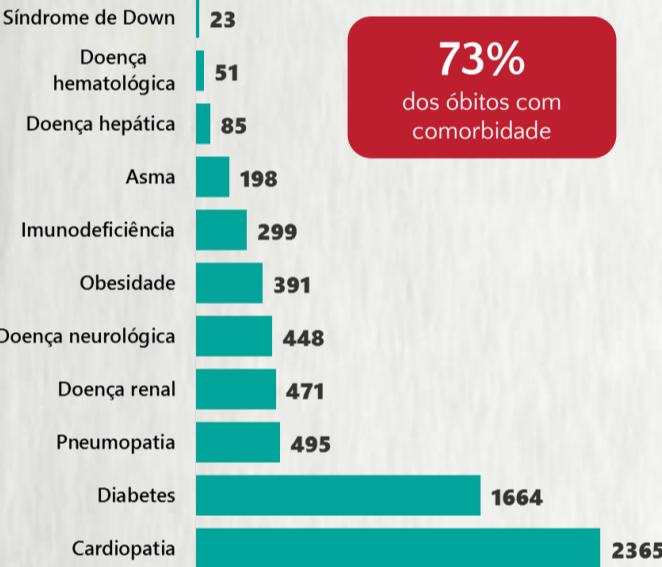

1 PERFIL EPIDEMIOLÓGICO DOS CASOS CONFIRMADOS DE COVID-19 QUE NÃO EVOLUÍRAM PARA ÓBITO, MG, 2020

POR SEXO

RAÇA/COR

POR FAIXA ETÁRIA

Média de idade dos casos confirmados: 44 anos

COMORBIDADE *

SIM 16% NÃO 21% N.I. 63%

*Dados parciais, aguardando atualização dos municípios. N.I.: Não informado

Fonte: Sala de Situação/SubVS/SES-MG; E-SUS VE; SIVEP-Gripe. Dados parciais, sujeitos a alterações. Atualizado em 27/08/2020.

2 PERFIL EPIDEMIOLÓGICO DOS ÓBITOS CONFIRMADOS DE COVID-19, MG, 2020

POR SEXO

POR FAIXA ETÁRIA

Média de idade dos óbitos confirmados*: 70 anos

78% com 60 anos ou mais

COMORBIDADE *

*Os casos que evoluíram a óbito podem ter mais de uma comorbidade. Do total de óbitos confirmados, 1.280 não tinham comorbidade.

RAÇA/COR

Nº DE MUNICÍPIOS COM ÓBITO

497

LETALIDADE

2,4%

ÓBITOS REGISTRADOS NAS ÚLTIMAS 24 HORAS, POR DATA DE OCORRÊNCIA

* O aumento no número de óbitos registrados nas últimas 24h pode não representar um aumento na transmissão, mas a qualificação do sistema de informação, com encerramento de óbitos ocorridos anteriormente e que estavam em investigação.