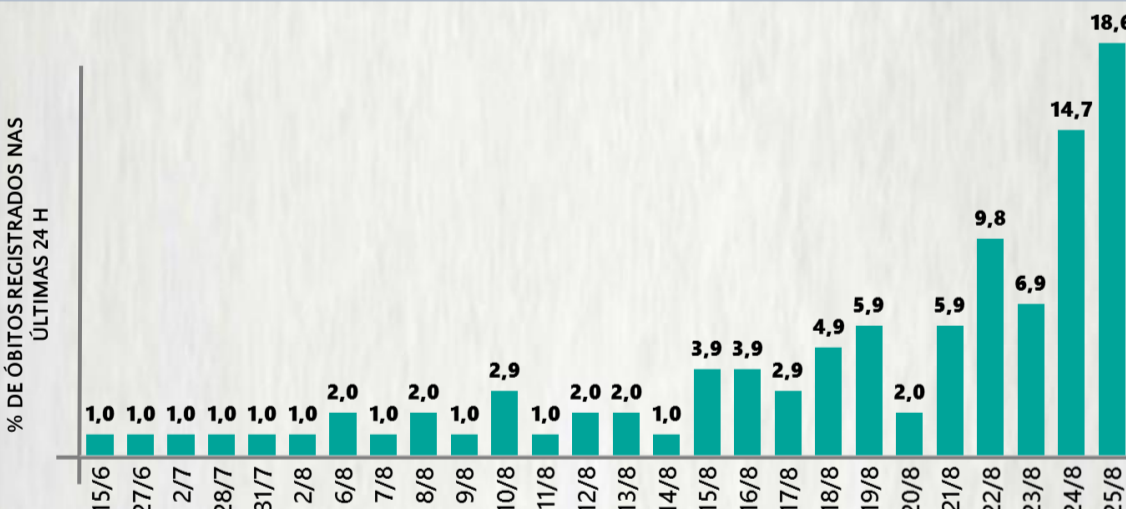

2 PERFIL EPIDEMIOLÓGICO DOS ÓBITOS CONFIRMADOS DE COVID-19, MG, 2020

POR SEXO

POR FAIXA ETÁRIA

Média de idade dos óbitos confirmados*: 70 anos

78% com 60 anos ou mais

COMORBIDADE *

*Os casos que evoluíram a óbito podem ter mais de uma comorbidade. Do total de óbitos confirmados, 1.280 não tinham comorbidade.

RAÇA/COR

Nº DE MUNICÍPIOS COM ÓBITO

497

LETALIDADE

2,4%

ÓBITOS REGISTRADOS NAS ÚLTIMAS 24 HORAS, POR DATA DE OCORRÊNCIA

* O aumento no número de óbitos registrados nas últimas 24h pode não representar um aumento na transmissão, mas a qualificação do sistema de informação, com encerramento de óbitos ocorridos anteriormente e que estavam em investigação.