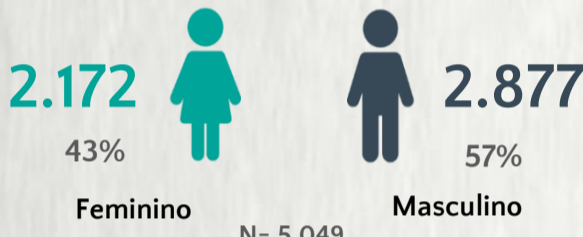

1 PERFIL EPIDEMIOLÓGICO DOS CASOS CONFIRMADOS DE COVID-19 QUE NÃO EVOLUÍRAM PARA ÓBITO, MG, 2020

POR SEXO

RAÇA/COR

POR FAIXA ETÁRIA

Média de idade dos casos confirmados: 44 anos

COMORBIDADE *

SIM 16% NÃO 21% N.I. 63%

2 PERFIL EPIDEMIOLÓGICO DOS ÓBITOS CONFIRMADOS DE COVID-19, MG, 2020

POR SEXO

POR FAIXA ETÁRIA

Média de idade dos óbitos confirmados*: 70 anos

78% com 60 anos ou mais

COMORBIDADE *

*Os casos que evoluíram a óbito podem ter mais de uma comorbidade. Do total de óbitos confirmados, 1.280 não tinham comorbidade.