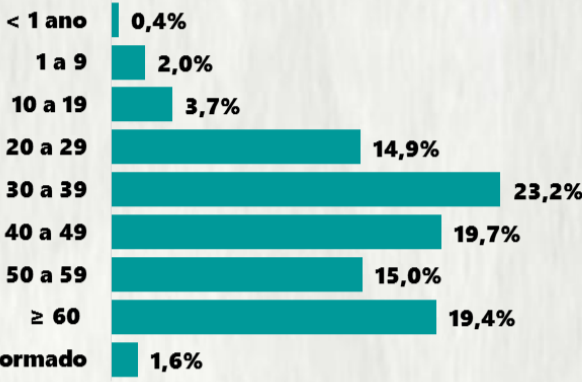

Nº DE CASOS CONFIRMADOS NAS ÚLTIMAS 24H

3.969

Nº DE ÓBITOS CONFIRMADOS NAS ÚLTIMAS 24H

101

Observação: o "número de casos e óbitos confirmados nas últimas 24h" pode não retratar a ocorrência de novos casos no período, mas o total de casos notificados à SES/MG nas últimas 24h.

1 PERFIL EPIDEMIOLÓGICO DOS CASOS CONFIRMADOS DE COVID-19 QUE NÃO EVOLUÍRAM PARA ÓBITO, MG, 2020

POR SEXO

RAÇA/COR

POR FAIXA ETÁRIA

Média de idade dos casos confirmados: 44 anos

COMORBIDADE *

SIM 16% NÃO 21% N.I. 63%

2 PERFIL EPIDEMIOLÓGICO DOS ÓBITOS CONFIRMADOS DE COVID-19, MG, 2020

POR SEXO

POR FAIXA ETÁRIA

Média de idade dos óbitos confirmados*: 70 anos

78% com 60 anos ou mais

COMORBIDADE *

*Os casos que evoluíram a óbito podem ter mais de uma comorbidade. Do total de óbitos confirmados, 1.280 não tinham comorbidade.