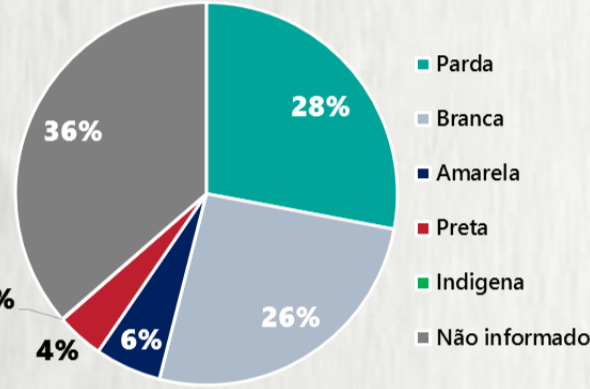

Nº DE CASOS CONFIRMADOS NAS ÚLTIMAS 24H

3.969

Nº DE ÓBITOS CONFIRMADOS NAS ÚLTIMAS 24H

101

Observação: o "número de casos e óbitos confirmados nas últimas 24h" pode não retratar a ocorrência de novos casos no período, mas o total de casos notificados à SES/MG nas últimas 24h.

1 PERFIL EPIDEMIOLÓGICO DOS CASOS CONFIRMADOS DE COVID-19 QUE NÃO EVOLUÍRAM PARA ÓBITO, MG, 2020

POR SEXO

RAÇA/COR

POR FAIXA ETÁRIA

Média de idade dos casos confirmados: 44 anos

COMORBIDADE *

SIM 16% NÃO 21% N.I. 63%