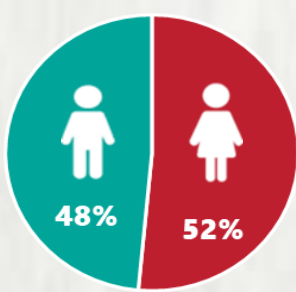

1 PERFIL EPIDEMIOLÓGICO DOS CASOS CONFIRMADOS DE COVID-19 QUE NÃO EVOLUÍRAM PARA ÓBITO, MG, 2021

POR SEXO

POR FAIXA ETÁRIA

RAÇA/COR

Média de idade dos casos confirmados: 42 anos

COMORBIDADE *

*Dados parciais, aguardando atualização dos municípios. N.I.: Não informado