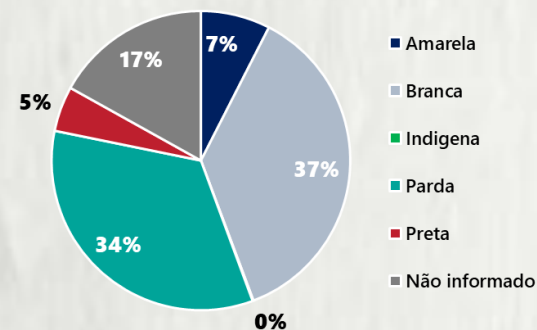

1 PERFIL EPIDEMIOLÓGICO DOS CASOS CONFIRMADOS DE COVID-19 QUE NÃO EVOLUÍRAM PARA ÓBITO, MG, 2021

POR SEXO

POR FAIXA ETÁRIA

RAÇA/COR

Média de idade dos casos confirmados: 42 anos

COMORBIDADE *

*Dados parciais, aguardando atualização dos municípios. N.I.: Não informado

Fonte: Sala de Situação/SubVS/SES-MG; E-SUS VE; SIVEP-Gripe. Dados parciais, sujeitos a alterações. Atualizado em 28/01/2021.

2 PERFIL EPIDEMIOLÓGICO DOS ÓBITOS CONFIRMADOS DE COVID-19, MG, 2021

POR SEXO

POR FAIXA ETÁRIA

COMORBIDADE *

73%

dos óbitos com comorbidade

Média de idade dos óbitos confirmados*:

71 anos

80%

com 60 anos ou mais