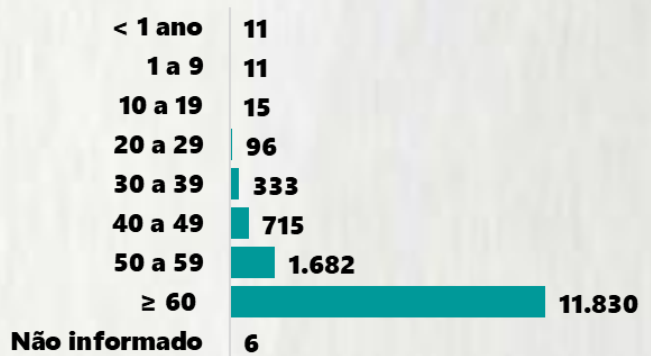

Nº DE CASOS CONFIRMADOS NAS ÚLTIMAS 24H

8.318

Nº DE ÓBITOS CONFIRMADOS NAS ÚLTIMAS 24H

155

Observação: o "número de casos e óbitos confirmados nas últimas 24h" pode não retratar a ocorrência de novos casos no período, mas o total de casos notificados à SES/MG nas últimas 24h.

1 PERFIL EPIDEMIOLÓGICO DOS CASOS CONFIRMADOS DE COVID-19 QUE NÃO EVOLUÍRAM PARA ÓBITO, MG, 2021

POR SEXO

POR FAIXA ETÁRIA

RAÇA/COR

Média de idade dos casos confirmados: 42 anos

COMORBIDADE *

*Dados parciais, aguardando atualização dos municípios. N.I.: Não informado

Fonte: Sala de Situação/SubVS/SES-MG; E-SUS VE; SIVEP-Gripe. Dados parciais, sujeitos a alterações. Atualizado em 28/01/2021.

2 PERFIL EPIDEMIOLÓGICO DOS ÓBITOS CONFIRMADOS DE COVID-19, MG, 2021

POR SEXO

POR FAIXA ETÁRIA

COMORBIDADE *

73%

dos óbitos com comorbidade

Média de idade dos óbitos confirmados*:

71 anos

80%

com 60 anos ou mais