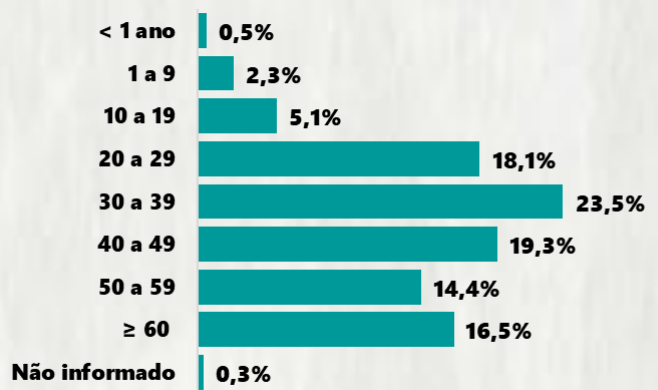

CASOS RECUPERADOS

638.744

ÓBITOS CONFIRMADOS

14.699

Fonte: Painel COVID-19 MG/Sala de Situação/SubVS/SES/MG. Dados parciais, sujeitos a alterações. Atualizado em 28/01/2021.

TOTAL DE CASOS CONFIRMADOS: soma dos casos confirmados que não evoluíram para óbito e dos óbitos confirmados por COVID-19.
CASOS RECUPERADOS: casos confirmados de COVID-19 que receberam alta hospitalar e/ou cumpriram isolamento domiciliar de 10 dias e estão há 72h assintomáticos (sem a utilização de medicamentos sintomáticos) e sem intercorrências.
CASOS EM ACOMPANHAMENTO: casos confirmados de COVID-19 que não evoluíram para óbito, cuja condição clínica permanece sendo acompanhada ou aguarda atualização pelos municípios.
ÓBITOS CONFIRMADOS: óbitos confirmados para COVID-19.

Nº DE CASOS CONFIRMADOS NAS ÚLTIMAS 24H

8.318

Nº DE ÓBITOS CONFIRMADOS NAS ÚLTIMAS 24H

155

Observação: o "número de casos e óbitos confirmados nas últimas 24h" pode não retratar a ocorrência de novos casos no período, mas o total de casos notificados à SES/MG nas últimas 24h.

1 PERFIL EPIDEMIOLÓGICO DOS CASOS CONFIRMADOS DE COVID-19 QUE NÃO EVOLUÍRAM PARA ÓBITO, MG, 2021

POR SEXO

POR FAIXA ETÁRIA

RAÇA/COR

Média de idade dos casos confirmados: 42 anos

COMORBIDADE *

*Dados parciais, aguardando atualização dos municípios. N.I.: Não informado