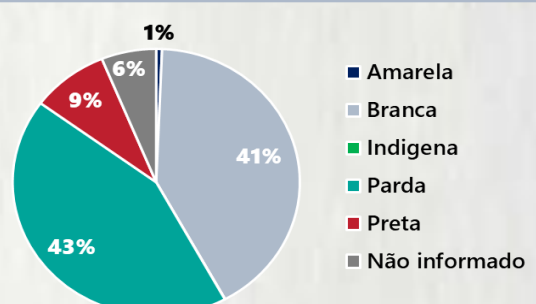

POR FAIXA ETÁRIA

COMORBIDADE *

73%

dos óbitos com comorbidade

Média de idade dos óbitos confirmados*:

71 anos

80%

com 60 anos ou mais

*Os casos que evoluíram a óbito podem ter mais de uma comorbidade. Do total de óbitos confirmados, 3.991 não tinham comorbidade.

RAÇA/COR

Nº DE MUNICÍPIOS COM ÓBITO

735

LETALIDADE

ÓBITOS REGISTRADOS NAS ÚLTIMAS 24 HORAS, POR DATA DE OCORRÊNCIA