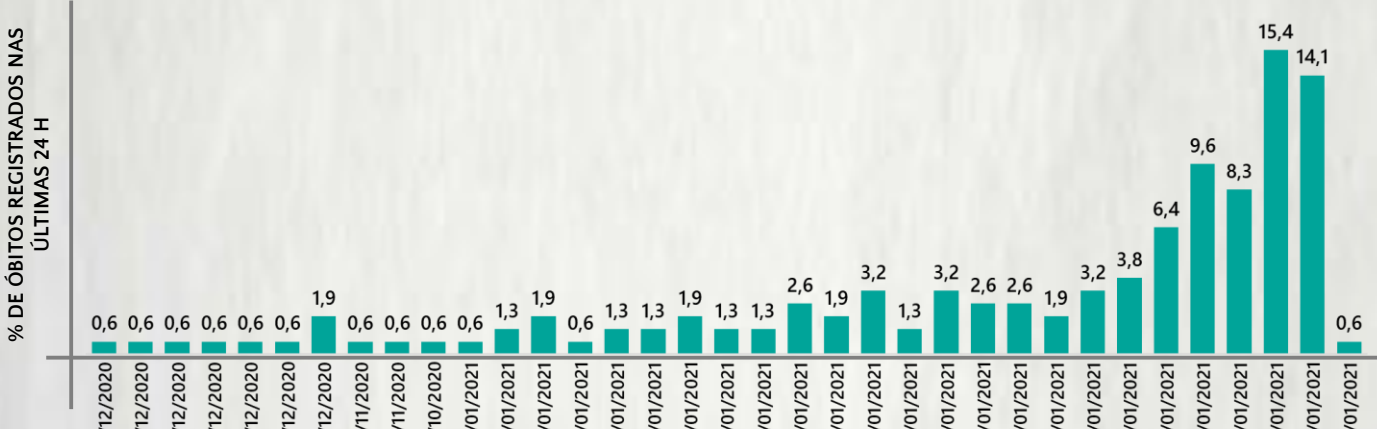

POR FAIXA ETÁRIA

COMORBIDADE *

73%

dos óbitos com comorbidade

Média de idade dos óbitos confirmados*:

71 anos

80%

com 60 anos ou mais

*Os casos que evoluíram a óbito podem ter mais de uma comorbidade. Do total de óbitos confirmados, 3.991 não tinham comorbidade.

RAÇA/COR

Nº DE MUNICÍPIOS COM ÓBITO

735

LETALIDADE

ÓBITOS REGISTRADOS NAS ÚLTIMAS 24 HORAS, POR DATA DE OCORRÊNCIA