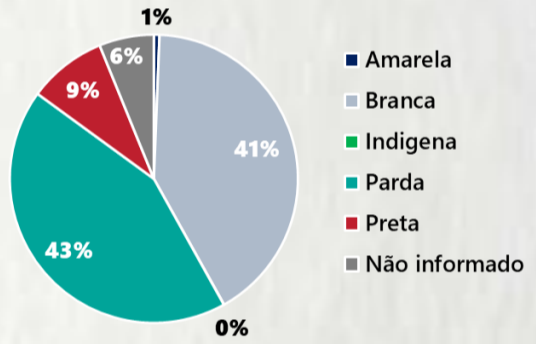

2 PERFIL EPIDEMIOLÓGICO DOS ÓBITOS CONFIRMADOS DE COVID-19, MG, 2021

POR SEXO

POR FAIXA ETÁRIA

Média de idade dos óbitos confirmados*: 71 anos

80% com 60 anos ou mais

COMORBIDADE *

73% dos óbitos com comorbidade

RAÇA/COR

Nº DE MUNICÍPIOS COM ÓBITO

LETALIDADE

2,1%

ÓBITOS REGISTRADOS NAS ÚLTIMAS 24 HORAS, POR DATA DE OCORRÊNCIA

*O aumento no número de óbitos registrados nas últimas 24h pode não retratar o aumento na transmissão, mas a qualificação do sistema de informação, com encerramento de óbitos ocorridos anteriormente e que estavam em investigação.