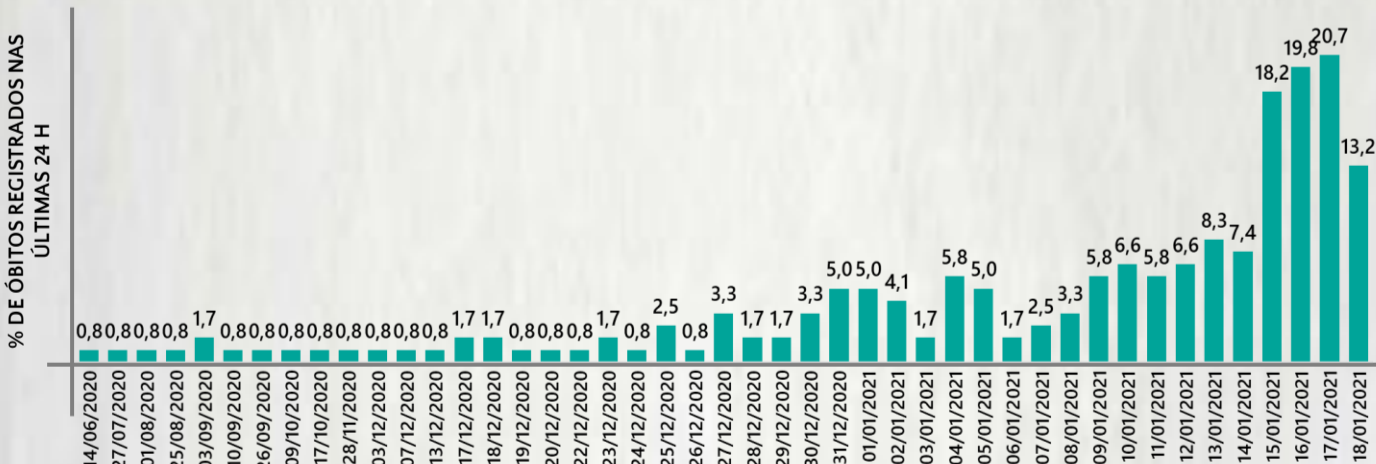

2 PERFIL EPIDEMIOLÓGICO DOS ÓBITOS CONFIRMADOS DE COVID-19, MG, 2021

POR SEXO

POR FAIXA ETÁRIA

Média de idade dos óbitos confirmados*: 71 anos

80% com 60 anos ou mais

COMORBIDADE *

73% dos óbitos com comorbidade

RAÇA/COR

Nº DE MUNICÍPIOS COM ÓBITO

LETALIDADE

2,1%

ÓBITOS REGISTRADOS NAS ÚLTIMAS 24 HORAS, POR DATA DE OCORRÊNCIA

*O aumento no número de óbitos registrados nas últimas 24h pode não retratar o aumento na transmissão, mas a qualificação do sistema de informação, com encerramento de óbitos ocorridos anteriormente e que estavam em investigação.