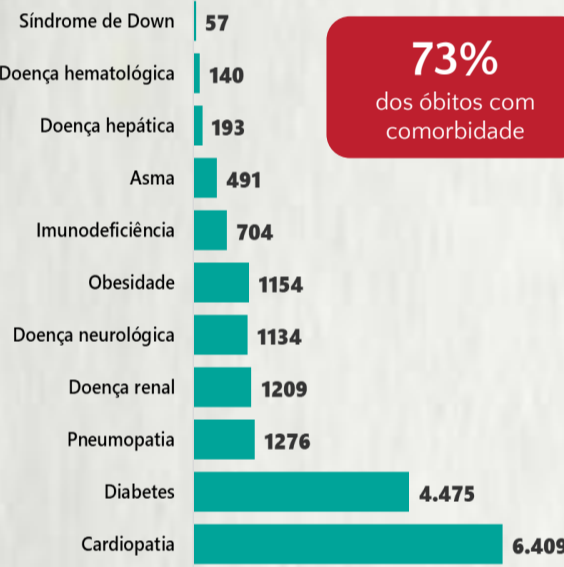

1 PERFIL EPIDEMIOLÓGICO DOS CASOS CONFIRMADOS DE COVID-19 QUE NÃO EVOLUÍRAM PARA ÓBITO, MG, 2021

POR SEXO

RAÇA/COR

POR FAIXA ETÁRIA

Média de idade dos casos confirmados: 42 anos

COMORBIDADE *

SIM 7% NÃO 7% N.I. 86%

*Dados parciais, aguardando atualização dos municípios. N.I.: Não informado

Fonte: Sala de Situação/SubVS/SES-MG; E-SUS VE; SIVEP-Gripe. Dados parciais, sujeitos a alterações. Atualizado em 20/01/2021.

2 PERFIL EPIDEMIOLÓGICO DOS ÓBITOS CONFIRMADOS DE COVID-19, MG, 2021

POR SEXO

POR FAIXA ETÁRIA

Média de idade dos óbitos confirmados*: 71 anos

80% com 60 anos ou mais

COMORBIDADE *

73% dos óbitos com comorbidade

RAÇA/COR

Nº DE MUNICÍPIOS COM ÓBITO

LETALIDADE

2,1%

ÓBITOS REGISTRADOS NAS ÚLTIMAS 24 HORAS, POR DATA DE OCORRÊNCIA

*O aumento no número de óbitos registrados nas últimas 24h pode não retratar o aumento na transmissão, mas a qualificação do sistema de informação, com encerramento de óbitos ocorridos anteriormente e que estavam em investigação.