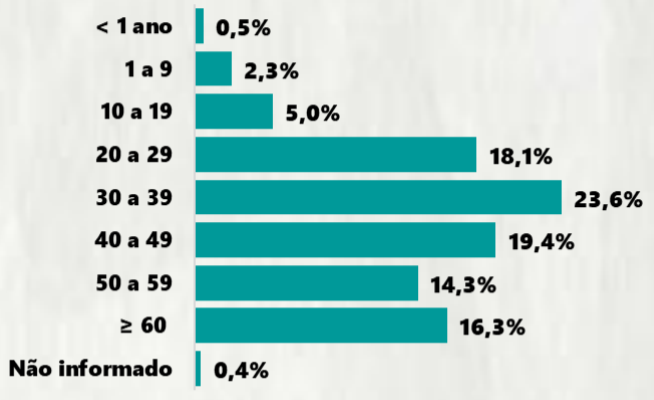

Nº DE CASOS CONFIRMADOS NAS ÚLTIMAS 24H

7.429

Nº DE ÓBITOS CONFIRMADOS NAS ÚLTIMAS 24H

214

Observação: o "número de casos e óbitos confirmados nas últimas 24h" pode não retratar a ocorrência de novos casos no período, mas o total de casos notificados à SES/MG nas últimas 24h.

1 PERFIL EPIDEMIOLÓGICO DOS CASOS CONFIRMADOS DE COVID-19 QUE NÃO EVOLUÍRAM PARA ÓBITO, MG, 2021

POR SEXO

RAÇA/COR

POR FAIXA ETÁRIA

Média de idade dos casos confirmados: 42 anos

COMORBIDADE *

SIM 7% NÃO 7% N.I. 86%

2 PERFIL EPIDEMIOLÓGICO DOS ÓBITOS CONFIRMADOS DE COVID-19, MG, 2021

POR SEXO

POR FAIXA ETÁRIA

Média de idade dos óbitos confirmados*: 71 anos

80% com 60 anos ou mais

COMORBIDADE *

73% dos óbitos com comorbidade