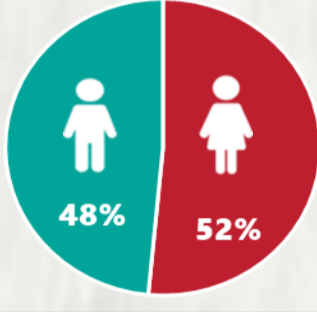

1 PERFIL EPIDEMIOLÓGICO DOS CASOS CONFIRMADOS DE COVID-19 QUE NÃO EVOLUÍRAM PARA ÓBITO, MG, 2021

POR SEXO

RAÇA/COR

POR FAIXA ETÁRIA

Média de idade dos casos confirmados: 42 anos

COMORBIDADE *

SIM 7% NÃO 7% N.I. 86%