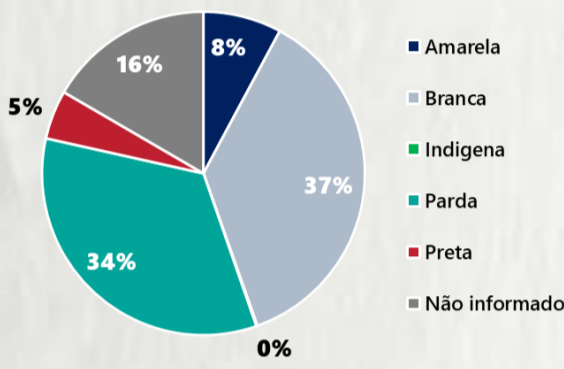

CASOS RECUPERADOS

583.747

ÓBITOS CONFIRMADOS

13.721

Fonte: Painel COVID-19 MG/Sala de Situação/SubVS/SES/MG. Dados parciais, sujeitos a alterações. Atualizado em 20/01/2021.

TOTAL DE CASOS CONFIRMADOS: soma dos casos confirmados que não evoluíram para óbito e dos óbitos confirmados por COVID-19.
CASOS RECUPERADOS: casos confirmados de COVID-19 que receberam alta hospitalar e/ou cumpriram isolamento domiciliar de 10 dias E estão há 72h assintomáticos (sem a utilização de medicamentos sintomáticos) E sem intercorrências.
CASOS EM ACOMPANHAMENTO: casos confirmados de COVID-19 que não evoluíram para óbito, cuja condição clínica permanece sendo acompanhada ou aguarda atualização pelos municípios.
ÓBITOS CONFIRMADOS: óbitos confirmados para COVID-19.

Nº DE CASOS CONFIRMADOS NAS ÚLTIMAS 24H

7.429

Nº DE ÓBITOS CONFIRMADOS NAS ÚLTIMAS 24H

214

Observação: o "número de casos e óbitos confirmados nas últimas 24h" pode não retratar a ocorrência de novos casos no período, mas o total de casos notificados à SES/MG nas últimas 24h.

1 PERFIL EPIDEMIOLÓGICO DOS CASOS CONFIRMADOS DE COVID-19 QUE NÃO EVOLUÍRAM PARA ÓBITO, MG, 2021

POR SEXO

RAÇA/COR

POR FAIXA ETÁRIA

Média de idade dos casos confirmados: 42 anos

COMORBIDADE *

SIM 7% NÃO 7% N.I. 86%