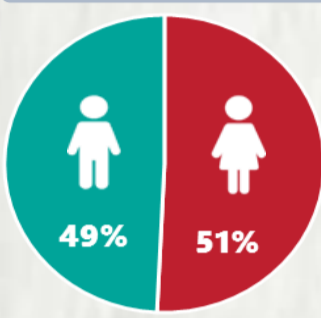

1 PERFIL EPIDEMIOLÓGICO DOS CASOS CONFIRMADOS DE COVID-19 QUE NÃO EVOLUÍRAM PARA ÓBITO, MG, 2021

POR SEXO

POR FAIXA ETÁRIA

RAÇA/COR

Média de idade dos casos confirmados: 42 anos

COMORBIDADE *

*Dados parciais, aguardando atualização dos municípios. N.I.: Não informado