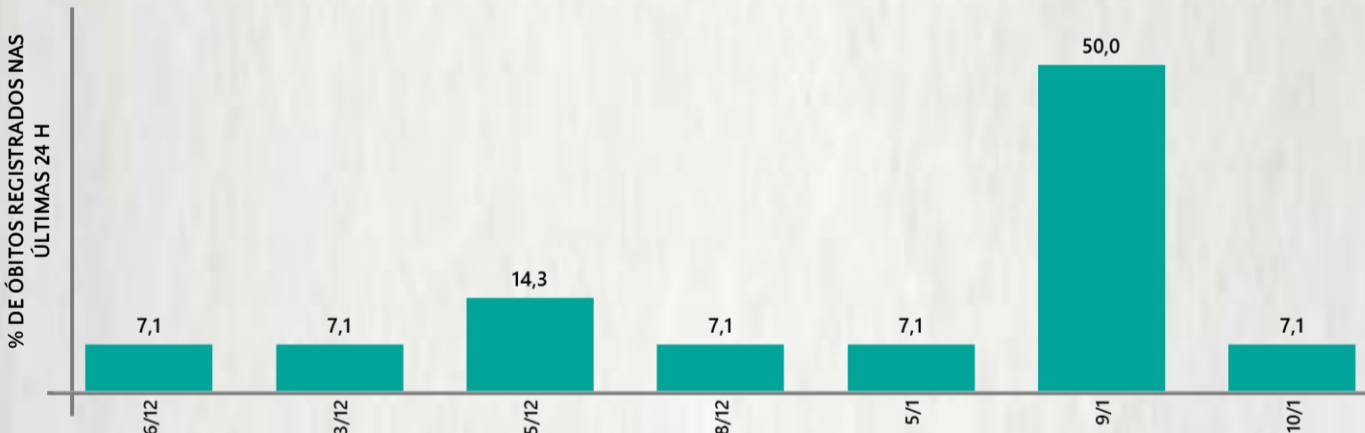

Fonte: Sala de Situação/SubVS/SES-MG; E-SUS VE; SIVEP-Gripe. Dados parciais, sujeitos a alterações. Atualizado em 12/01/2021.

2 PERFIL EPIDEMIOLÓGICO DOS ÓBITOS CONFIRMADOS DE COVID-19, MG, 2021

POR SEXO

POR FAIXA ETÁRIA

COMORBIDADE *

73%
dos óbitos com
comorbidade

Média de idade dos óbitos confirmados*: 71 anos

80%
com 60 anos ou
mais

RAÇA/COR

Nº DE MUNICÍPIOS COM ÓBITO

LETALIDADE

ÓBITOS REGISTRADOS NAS ÚLTIMAS 24 HORAS, POR DATA DE OCORRÊNCIA

*O aumento no número de óbitos registrados nas últimas 24h pode não representar um aumento na transmissão, mas a qualificação do sistema de informação, com encerramento de óbitos ocorridos anteriormente e que estavam em investigação.