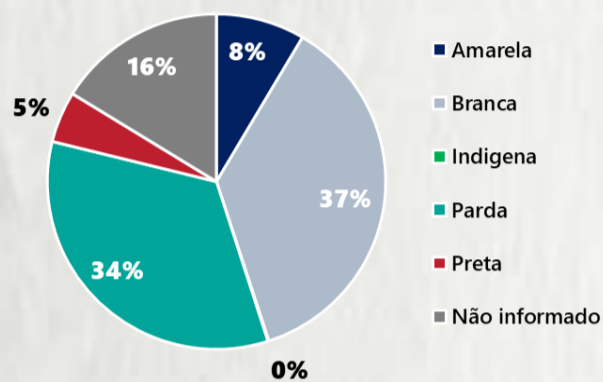

1 PERFIL EPIDEMIOLÓGICO DOS CASOS CONFIRMADOS DE COVID-19 QUE NÃO EVOLUÍRAM PARA ÓBITO, MG, 2021

POR SEXO

POR FAIXA ETÁRIA

RAÇA/COR

Média de idade dos casos confirmados: 42 anos

COMORBIDADE *

*Dados parciais, aguardando atualização dos municípios. N.I.: Não informado

Fonte: Sala de Situação/SubVS/SES-MG; E-SUS VE; SIVEP-Gripe. Dados parciais, sujeitos a alterações. Atualizado em 12/01/2021.

2 PERFIL EPIDEMIOLÓGICO DOS ÓBITOS CONFIRMADOS DE COVID-19, MG, 2021

POR SEXO

POR FAIXA ETÁRIA

COMORBIDADE *

73%
dos óbitos com
comorbidade

Média de idade dos óbitos confirmados*: 71 anos

80%
com 60 anos ou
mais

RAÇA/COR

Nº DE MUNICÍPIOS COM ÓBITO

LETALIDADE