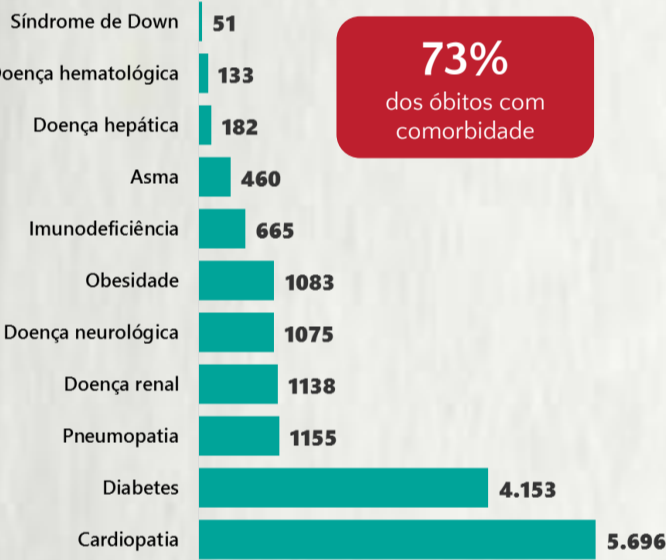

Nº DE CASOS CONFIRMADOS
NAS ÚLTIMAS 24H

7.826

Nº DE ÓBITOS CONFIRMADOS
NAS ÚLTIMAS 24H

14

Observação: o "número de casos e óbitos confirmados nas últimas 24h" pode não retratar a ocorrência de novos casos no período, mas o total de casos notificados à SES/MG nas últimas 24h.

1 PERFIL EPIDEMIOLÓGICO DOS CASOS CONFIRMADOS DE COVID-19 QUE NÃO EVOLUÍRAM PARA ÓBITO, MG, 2021

POR SEXO

POR FAIXA ETÁRIA

RAÇA/COR

Média de idade dos casos confirmados: 42 anos

COMORBIDADE *

*Dados parciais, aguardando atualização dos municípios. N.I.: Não informado

Fonte: Sala de Situação/SubVS/SES-MG; E-SUS VE; SIVEP-Gripe. Dados parciais, sujeitos a alterações. Atualizado em 12/01/2021.

2 PERFIL EPIDEMIOLÓGICO DOS ÓBITOS CONFIRMADOS DE COVID-19, MG, 2021

POR SEXO

POR FAIXA ETÁRIA

COMORBIDADE *

73%
dos óbitos com
comorbidade

Média de idade dos óbitos confirmados*: 71 anos

80%
com 60 anos ou
mais

RAÇA/COR

Nº DE MUNICÍPIOS COM ÓBITO

LETALIDADE