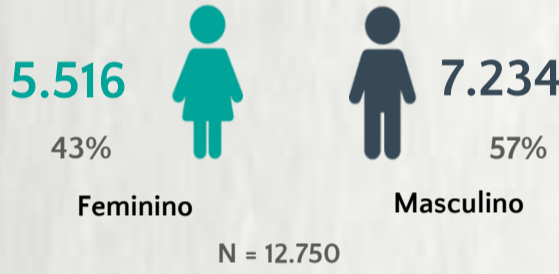

Nº DE CASOS CONFIRMADOS
NAS ÚLTIMAS 24H

7.826

Nº DE ÓBITOS CONFIRMADOS
NAS ÚLTIMAS 24H

14

Observação: o "número de casos e óbitos confirmados nas últimas 24h" pode não retratar a ocorrência de novos casos no período, mas o total de casos notificados à SES/MG nas últimas 24h.

1 PERFIL EPIDEMIOLÓGICO DOS CASOS CONFIRMADOS DE COVID-19 QUE NÃO EVOLUÍRAM PARA ÓBITO, MG, 2021

POR SEXO

POR FAIXA ETÁRIA

RAÇA/COR

Média de idade dos casos confirmados: 42 anos

COMORBIDADE *

*Dados parciais, aguardando atualização dos municípios. N.I.: Não informado

Fonte: Sala de Situação/SubVS/SES-MG; E-SUS VE; SIVEP-Gripe. Dados parciais, sujeitos a alterações. Atualizado em 12/01/2021.

2 PERFIL EPIDEMIOLÓGICO DOS ÓBITOS CONFIRMADOS DE COVID-19, MG, 2021

POR SEXO

POR FAIXA ETÁRIA

COMORBIDADE *

73%
dos óbitos com
comorbidade

Média de idade dos óbitos confirmados*: 71 anos

80%
com 60 anos ou
mais

RAÇA/COR

Nº DE MUNICÍPIOS COM ÓBITO

LETALIDADE