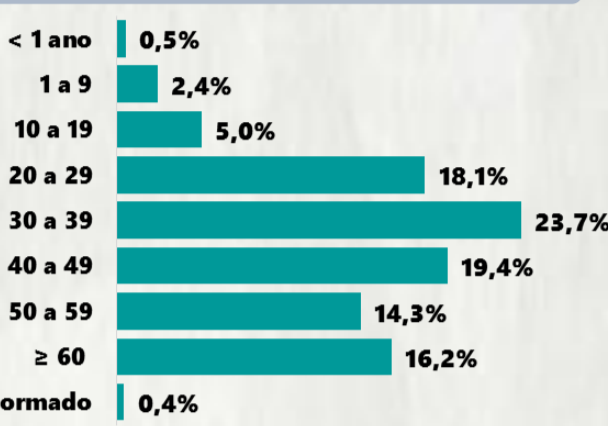

CASOS EM
ACOMPANHAMENTO

52.079

CASOS
RECUPERADOS

538.004

ÓBITOS
CONFIRMADOS

12.750

Fonte: Painel COVID-19 MG/Sala de Situação/SubVS/SES/MG. Dados parciais, sujeitos a alterações. Atualizado em 12/01/2021.

TOTAL DE CASOS CONFIRMADOS: soma dos casos confirmados que não evoluíram para óbito e dos óbitos confirmados por COVID-19.
CASOS RECUPERADOS: casos confirmados de COVID-19 que receberam alta hospitalar e/ou cumpriram isolamento domiciliar de 10 dias E estão há 72h assintomáticos (sem a utilização de medicamentos sintomáticos) E sem intercorrências.
CASOS EM ACOMPANHAMENTO: casos confirmados de COVID-19 que não evoluíram para óbito, cuja condição clínica permanece sendo acompanhada ou aguarda atualização pelos municípios.
ÓBITOS CONFIRMADOS: óbitos confirmados para COVID-19.

Nº DE CASOS CONFIRMADOS
NAS ÚLTIMAS 24H

7.826

Nº DE ÓBITOS CONFIRMADOS
NAS ÚLTIMAS 24H

14

Observação: o "número de casos e óbitos confirmados nas últimas 24h" pode não retratar a ocorrência de novos casos no período, mas o total de casos notificados à SES/MG nas últimas 24h.

1 PERFIL EPIDEMIOLÓGICO DOS CASOS CONFIRMADOS DE COVID-19 QUE NÃO EVOLUÍRAM PARA ÓBITO, MG, 2021

POR SEXO

POR FAIXA ETÁRIA

RAÇA/COR

Média de idade dos casos confirmados: 42 anos

COMORBIDADE *

*Dados parciais, aguardando atualização dos municípios. N.I.: Não informado

POR FAIXA ETÁRIA

COMORBIDADE *

73%
dos óbitos com
comorbidade

Média de idade dos óbitos confirmados*: 71 anos

80%
com 60 anos ou
mais

RAÇA/COR

Nº DE MUNICÍPIOS COM ÓBITO

LETALIDADE