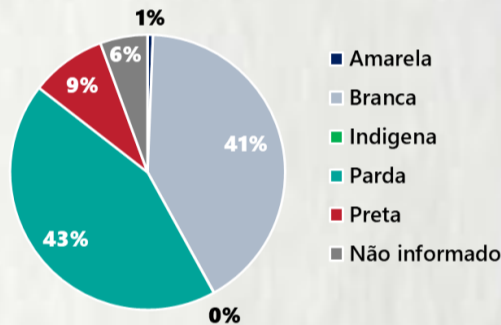

POR FAIXA ETÁRIA

COMORBIDADE *

73%
dos óbitos com
comorbidade

Média de idade dos óbitos confirmados*: 71 anos

80%
com 60 anos ou
mais

RAÇA/COR

Nº DE MUNICÍPIOS COM ÓBITO

LETALIDADE

ÓBITOS REGISTRADOS NAS ÚLTIMAS 24 HORAS, POR DATA DE OCORRÊNCIA

*O aumento no número de óbitos registrados nas últimas 24h pode não representar um aumento na transmissão, mas a qualificação do sistema de informação, com encerramento de óbitos ocorridos anteriormente e que estavam em investigação.