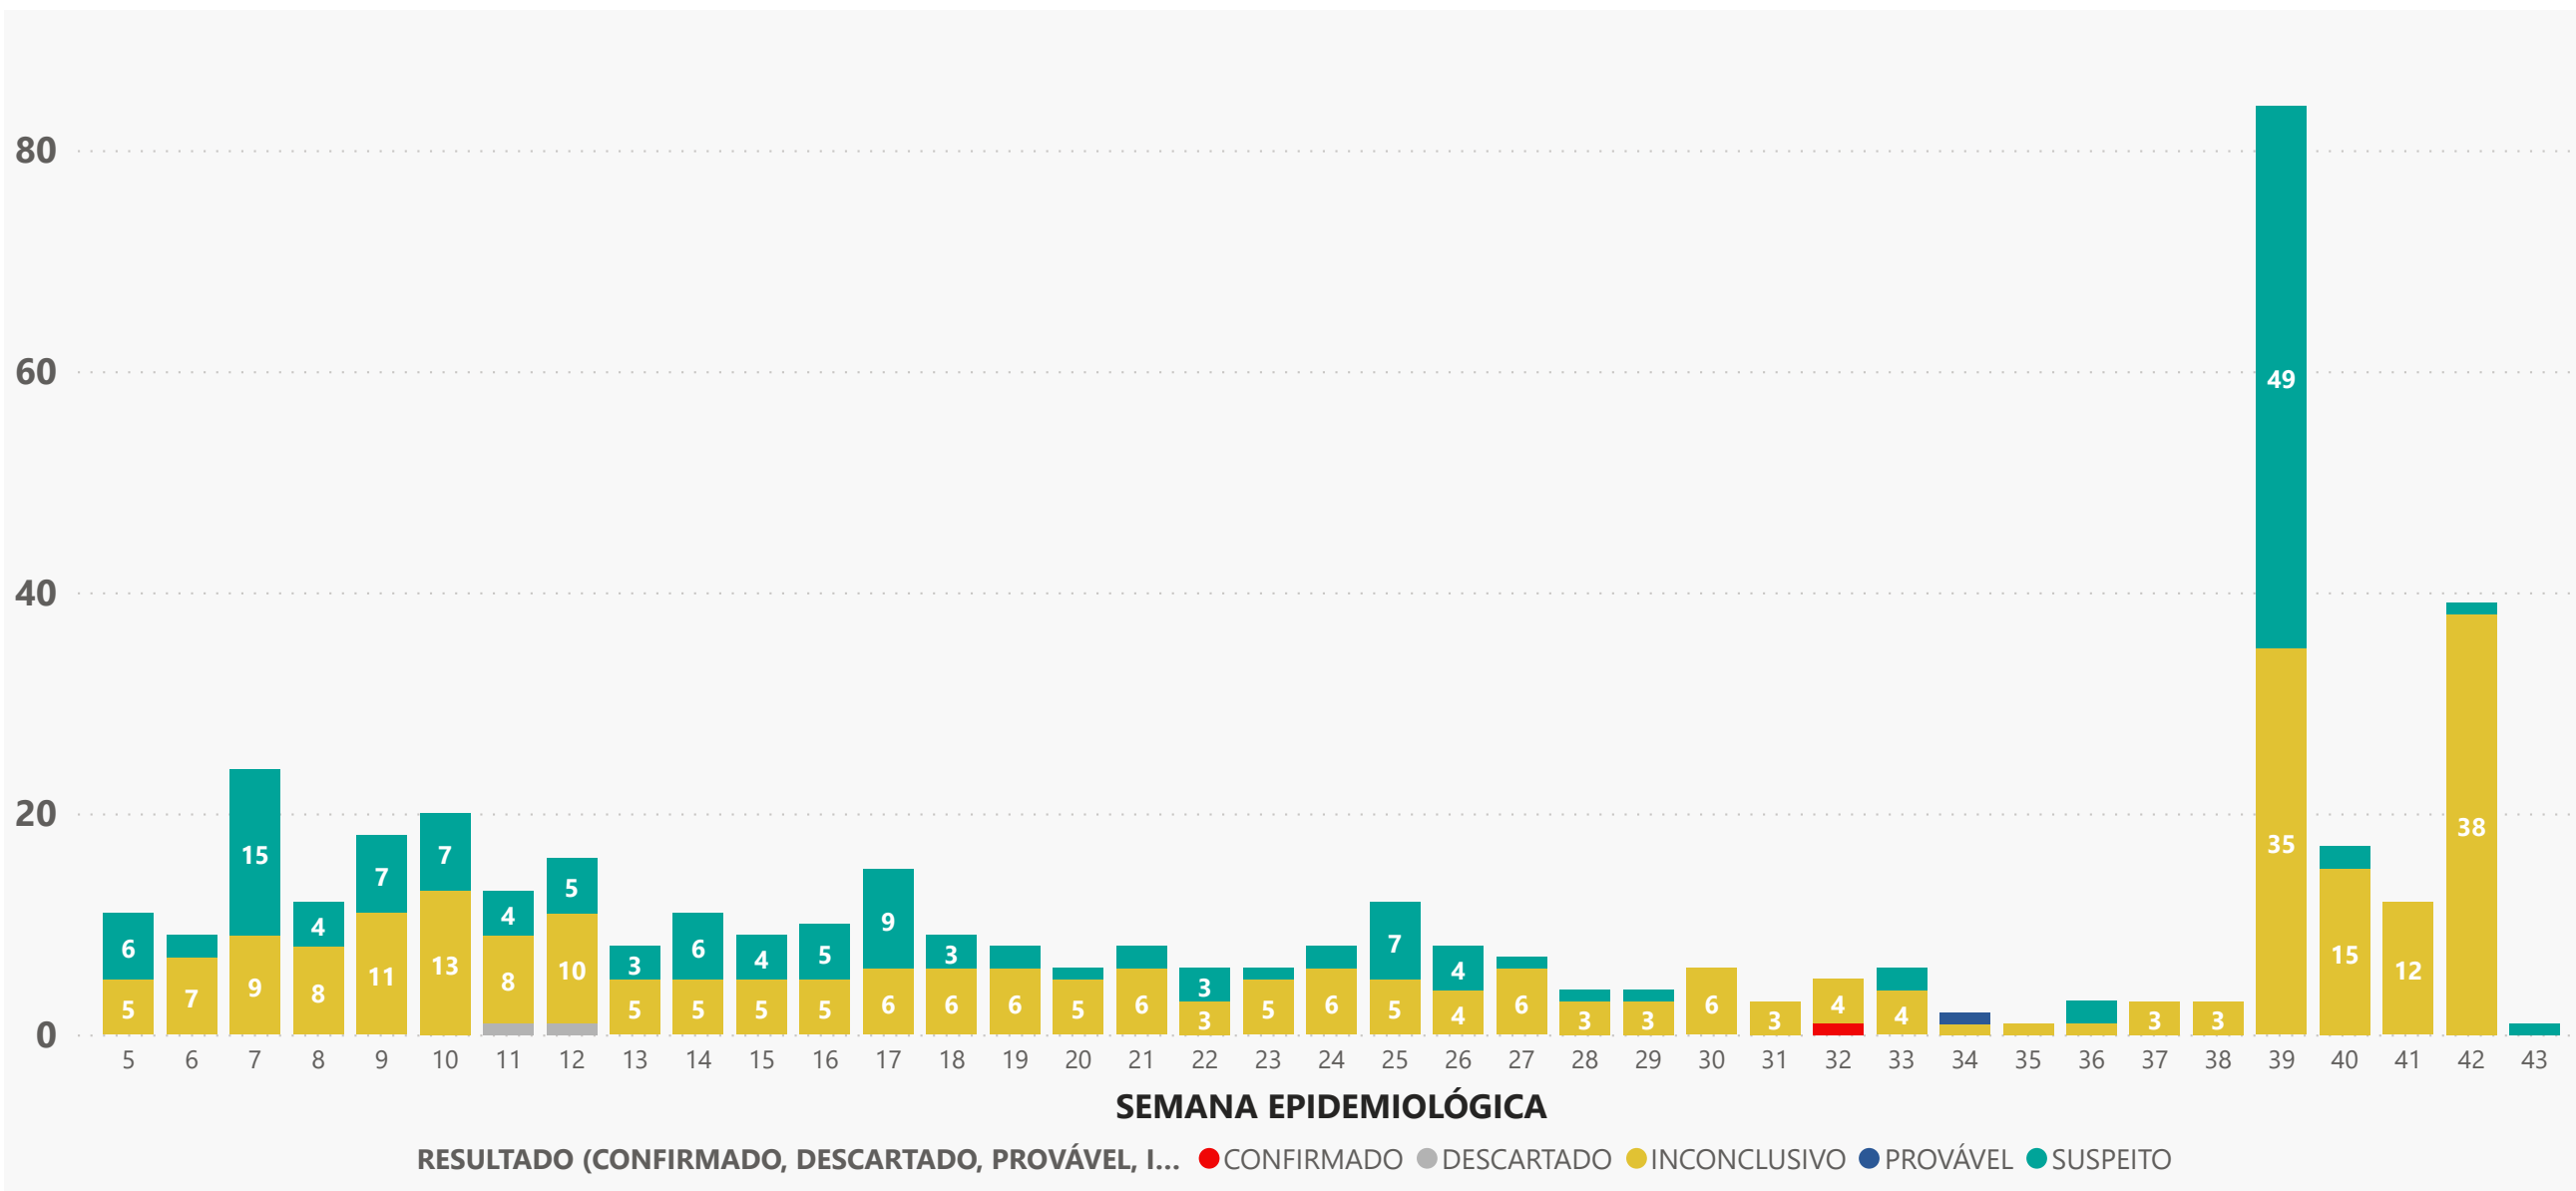

2

DISTRIBUIÇÃO DE CASOS POR SEMANA DE NOTIFICAÇÃO, SEGUNDO CLASSIFICAÇÃO FINAL, MINAS GERAIS, 2021.

Fonte: CDAT/DVAT/SVE/SUBVS/SESMG.

Dados parciais, sujeitos a alterações. Atualizado em 02/11/21