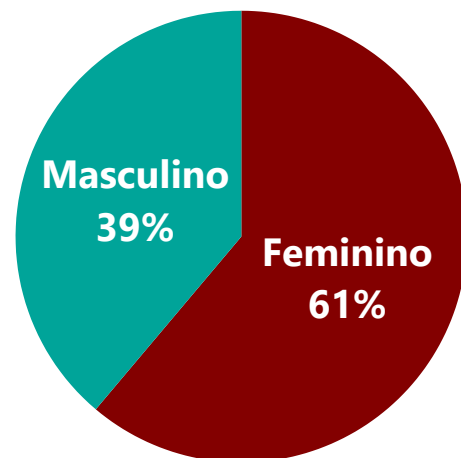

1

PERFIL EPIDEMIOLÓGICO DOS CASOS NOTIFICADOS DE REINFEÇÃO POR COVID-19, MG, 2021.

Porcentagem de Casos por Sexo

COMORBIDADE*

12%

19%

69%

*Dados parciais, aguardando atualização dos municípios.
N.I.: Não Informado