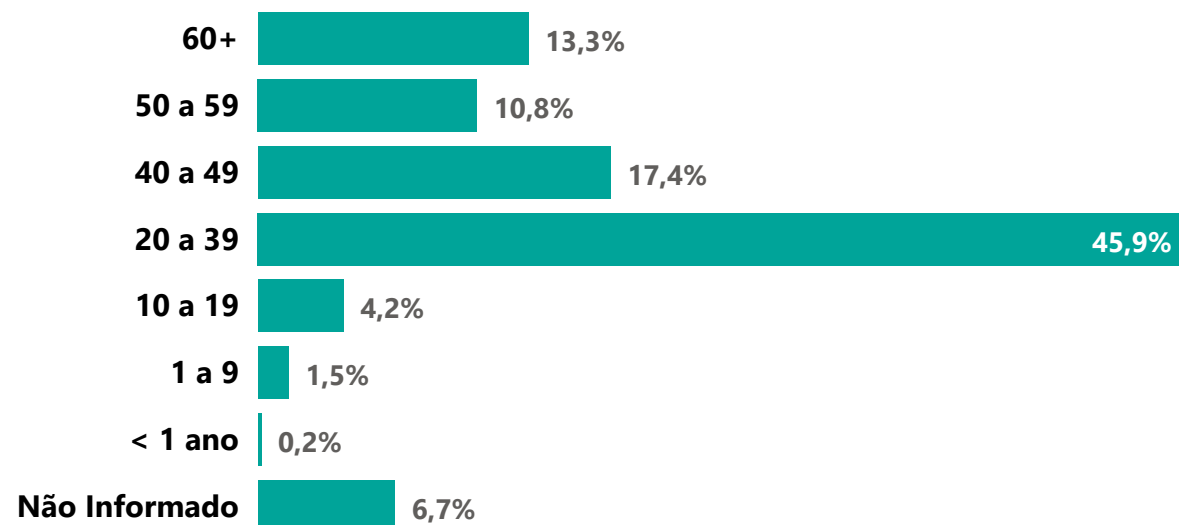

## Porcentagem de Casos por Sexo

## COMORBIDADE\*

12%

19%

69%

\*Dados parciais, aguardando atualização dos municípios.  
N.I.: Não Informado

## Porcentagem de Casos por Faixa Etária

**Média de Idade dos Casos Confirmados: 40 anos**

2