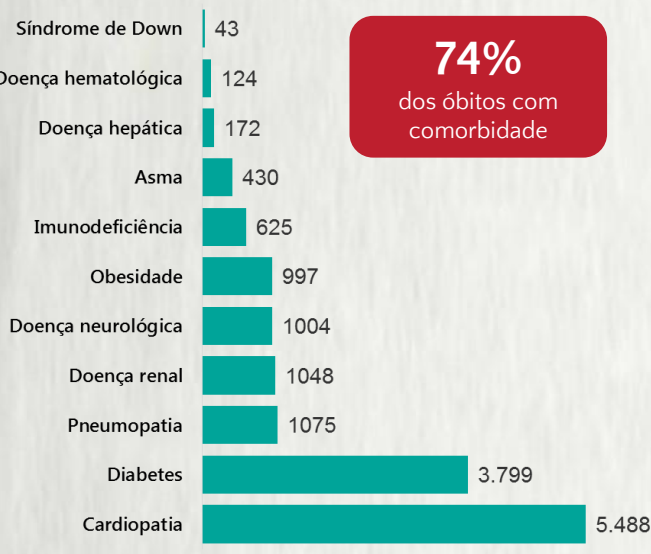

COMORBIDADE *

74% dos óbitos com comorbidade

Média de idade dos óbitos confirmados*: 71 anos

80% com 60 anos ou mais

RAÇA/COR