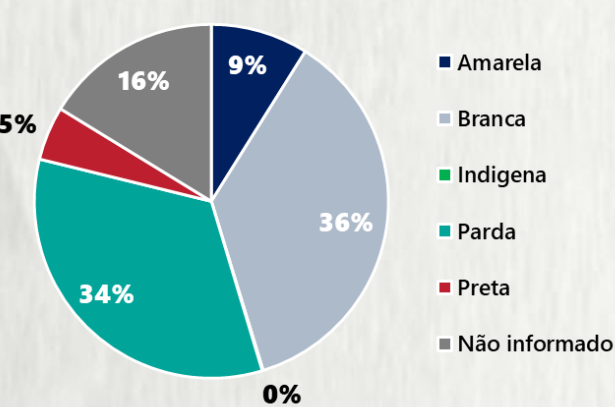

BOLETIM EPIDEMIOLÓGICO

COVID-19: Doença causada pelo coronavírus - 19

28 de dezembro de 2020

CENÁRIO EM MINAS GERAIS COVID-19 Coronavírus

TOTAL DE CASOS CONFIRMADOS

524.658

CASOS EM ACOMPANHAMENTO

40.006

CASOS RECUPERADOS

473.047

ÓBITOS CONFIRMADOS

11.605

Fonte: Painel COVID-19 MG/Sala de Situação/SubVS/SES/MG. Dados parciais, sujeitos a alterações. Atualizado em 28/12/2020.

TOTAL DE CASOS CONFIRMADOS: soma dos casos confirmados que não evoluíram para óbito e dos óbitos confirmados por COVID-19.
CASOS RECUPERADOS: casos confirmados de COVID-19 que receberam alta hospitalar e/ou cumpriram isolamento domiciliar de 10 dias E estão há 72h assintomáticos (sem a utilização de medicamentos sintomáticos) E sem intercorrências.
CASOS EM ACOMPANHAMENTO: casos confirmados de COVID-19 que não evoluíram para óbito, cuja condição clínica permanece sendo acompanhada ou aguarda atualização pelos municípios.
ÓBITOS CONFIRMADOS: óbitos confirmados para COVID-19.

Nº DE CASOS CONFIRMADOS NAS ÚLTIMAS 24H

1.110

Nº DE ÓBITOS CONFIRMADOS NAS ÚLTIMAS 24H

13

Observação: o "número de casos e óbitos confirmados nas últimas 24h" pode não retratar a ocorrência de novos casos no período, mas o total de casos notificados à SES/MG nas últimas 24h.

1 PERFIL EPIDEMIOLÓGICO DOS CASOS CONFIRMADOS DE COVID-19 QUE NÃO EVOLUÍRAM PARA ÓBITO, MG, 2020

POR SEXO

POR FAIXA ETÁRIA

RAÇA/COR

Média de idade dos casos confirmados: 42 anos

COMORBIDADE *

*Dados parciais, aguardando atualização dos municípios. N.I.: Não informado

Fonte: Sala de Situação/SubVS/SES-MG; E-SUS VE; SIVEP-Gripe. Dados parciais, sujeitos a alterações. Atualizado em 28/12/2020.

2 PERFIL EPIDEMIOLÓGICO DOS ÓBITOS CONFIRMADOS DE COVID-19, MG, 2020

POR SEXO

POR FAIXA ETÁRIA

COMORBIDADE *