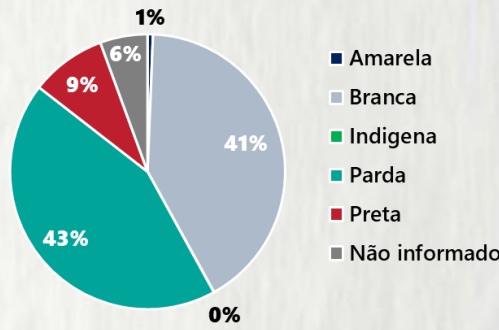

Nº DE MUNICÍPIOS COM ÓBITO

LETALIDADE

2,2%

ÓBITOS REGISTRADOS NAS ÚLTIMAS 24 HORAS, POR DATA DE OCORRÊNCIA