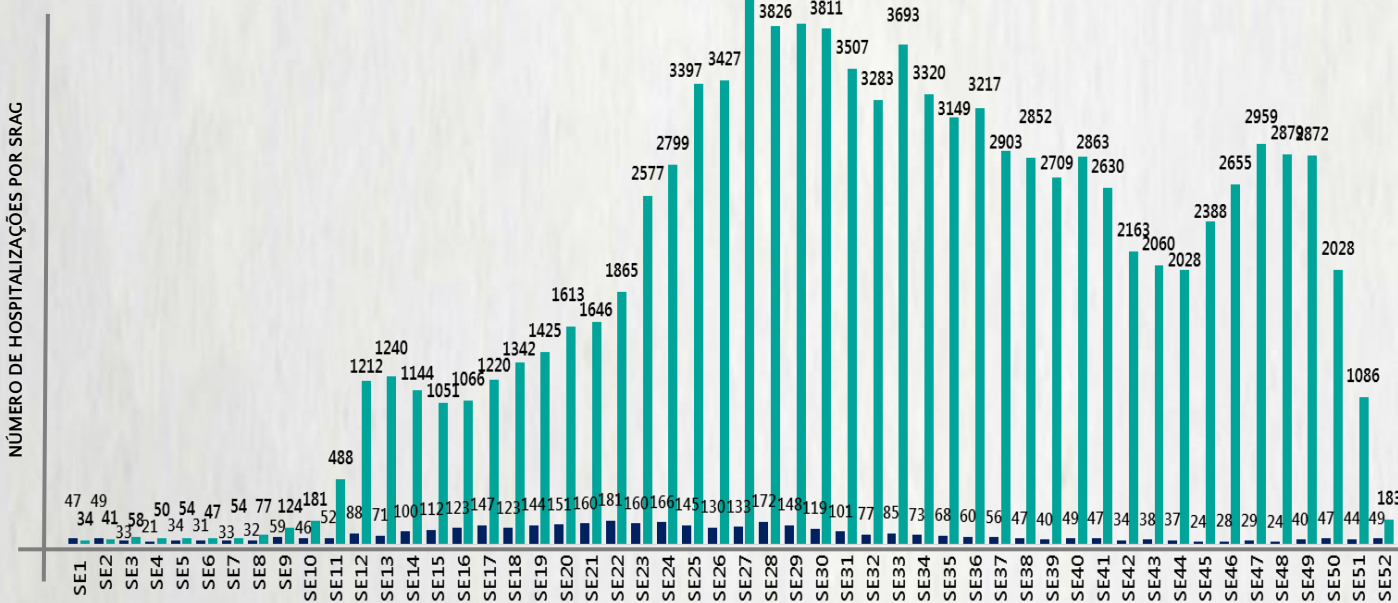

4 NÚMERO DE HOSPITALIZAÇÕES POR SÍNDROME RESPIRATÓRIA AGUDA GRAVE (SRAG) SEGUNDO SEMANA EPIDEMIOLÓGICA (SE) DE INÍCIO DE SINTOMAS, MG, 2019 E 2020

Fonte: SIVEP-Gripe. Dados parciais, sujeitos a alterações. Atualizado em 28/12/2020.

5 DADOS LABORATORIAIS DE COVID-19, REDE PÚBLICA, MINAS GERAIS, 2020

POSITIVOS

82.730

NEGATIVOS

224.883

INCONCLUSIVOS*

4.505

RESULTADOS LIBERADOS

312.118

EM ANÁLISE

4.870

TOTAL

316.988

* Não apresentaram resultado que pode ser concluído como positivo ou negativo.

Fonte: GAL/FUNED. COES MINAS/COVID-19/SESMG. Dados parciais, sujeitos a alterações. Atualizado em 28/12/2020.