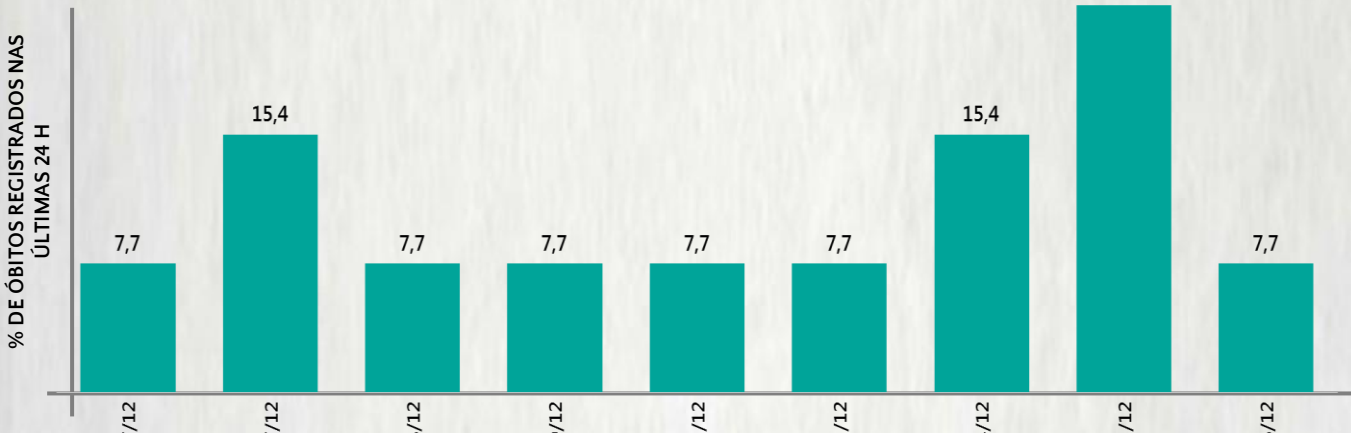

*O aumento no número de óbitos registrados nas últimas 24h pode não representar um aumento na transmissão, mas a qualificação do sistema de informação, com encerramento de óbitos ocorridos anteriormente e que estavam em investigação.

Fonte: SIVEP-Gripe. Sala de Situação/SubVS/SES-MG. Dados parciais, sujeitos a alterações. Atualizado em 28/12/2020.

3 DADOS DE HOSPITALIZAÇÃO E ISOLAMENTO DOMICILIAR DOS CASOS CONFIRMADOS DE COVID-19, MG, 2020

INTERNADOS*

46.087

ISOLAMENTO DOMICILIAR

478.571

*Casos confirmados de COVID-19 que precisaram de internação hospitalar na rede pública ou privada de Minas Gerais. Dados cumulativos, registrados desde o início da pandemia.

Fonte: Painel COVID-19 MG/Sala de Situação/SubVS/SES/MG. Dados parciais, sujeitos a alterações. Atualizado em 28/12/2020.