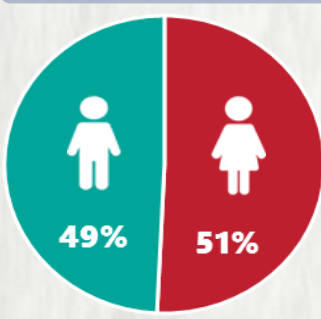

BOLETIM EPIDEMIOLÓGICO

COVID-19: Doença causada pelo coronavírus - 19

28 de dezembro de 2020

CENÁRIO EM MINAS GERAIS COVID-19 Coronavírus

TOTAL DE CASOS CONFIRMADOS

524.658

CASOS EM ACOMPANHAMENTO

40.006

CASOS RECUPERADOS

473.047

ÓBITOS CONFIRMADOS

11.605

Fonte: Painel COVID-19 MG/Sala de Situação/SubVS/SES/MG. Dados parciais, sujeitos a alterações. Atualizado em 28/12/2020.

TOTAL DE CASOS CONFIRMADOS: soma dos casos confirmados que não evoluíram para óbito e dos óbitos confirmados por COVID-19.
CASOS RECUPERADOS: casos confirmados de COVID-19 que receberam alta hospitalar e/ou cumpriram isolamento domiciliar de 10 dias E estão há 72h assintomáticos (sem a utilização de medicamentos sintomáticos) E sem intercorrências.
CASOS EM ACOMPANHAMENTO: casos confirmados de COVID-19 que não evoluíram para óbito, cuja condição clínica permanece sendo acompanhada ou aguarda atualização pelos municípios.
ÓBITOS CONFIRMADOS: óbitos confirmados para COVID-19.

Nº DE CASOS CONFIRMADOS NAS ÚLTIMAS 24H

1.110

Nº DE ÓBITOS CONFIRMADOS NAS ÚLTIMAS 24H

13

Observação: o "número de casos e óbitos confirmados nas últimas 24h" pode não retratar a ocorrência de novos casos no período, mas o total de casos notificados à SES/MG nas últimas 24h.

1 PERFIL EPIDEMIOLÓGICO DOS CASOS CONFIRMADOS DE COVID-19 QUE NÃO EVOLUÍRAM PARA ÓBITO, MG, 2020

POR SEXO