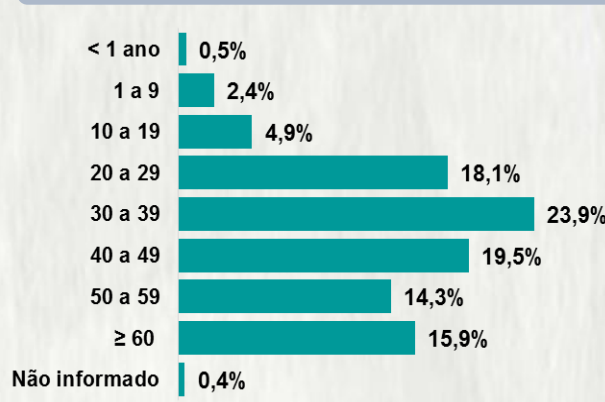

POR FAIXA ETÁRIA