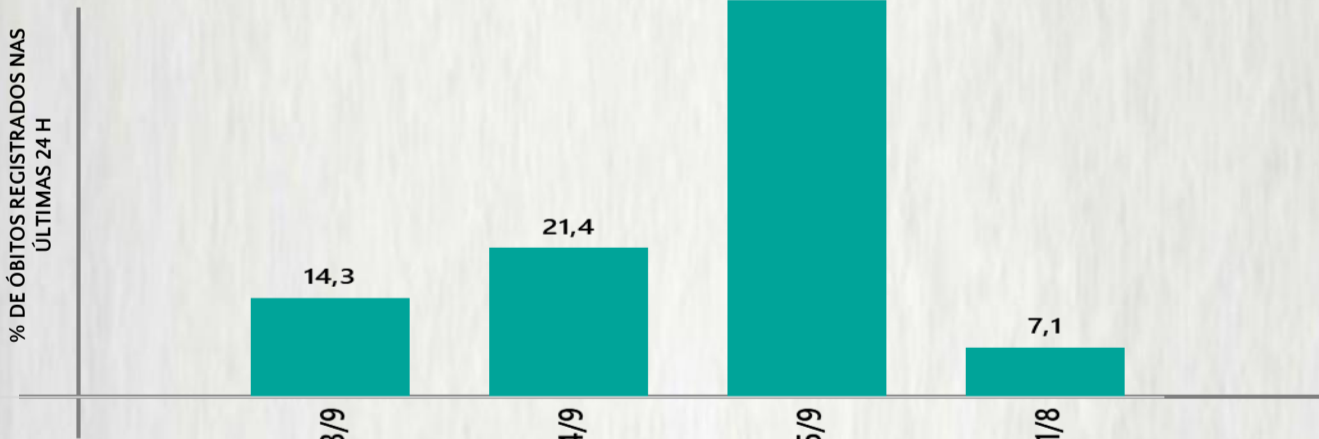

### 2 PERFIL EPIDEMIOLÓGICO DOS ÓBITOS CONFIRMADOS DE COVID-19, MG, 2020

POR SEXO

POR FAIXA ETÁRIA

Média de idade dos óbitos confirmados\*: 71 anos

79% com 60 anos ou mais

COMORBIDADE \*

74% dos óbitos com comorbidade

RAÇA/COR

Nº DE MUNICÍPIOS COM ÓBITO

528

LETALIDADE

2,5%

ÓBITOS REGISTRADOS NAS ÚLTIMAS 24 HORAS, POR DATA DE OCORRÊNCIA

\* O aumento no número de óbitos registrados nas últimas 24h pode não representar um aumento na transmissão, mas a qualificação do sistema de informação, com encerramento de óbitos ocorridos anteriormente e que estavam em investigação.

Fonte: SIVEP-Gripe. Sala de Situação/SubVS/SES-MG. Dados parciais, sujeitos a alterações. Atualizado em 07/09/2020.