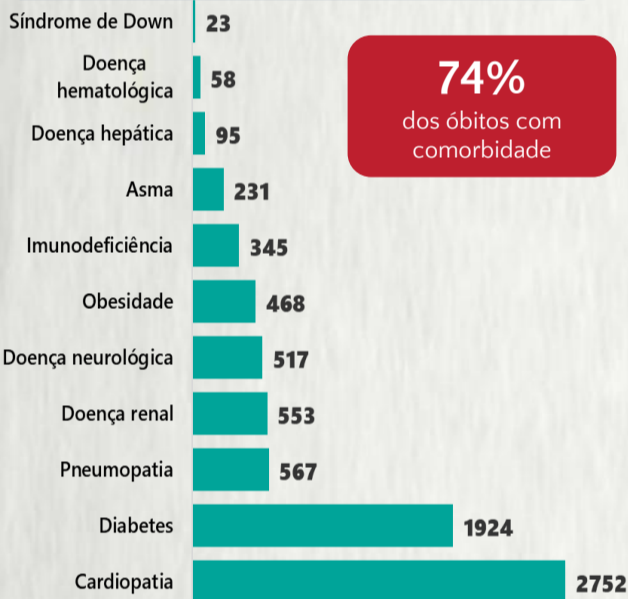

### 1 PERFIL EPIDEMIOLÓGICO DOS CASOS CONFIRMADOS DE COVID-19 QUE NÃO EVOLUÍRAM PARA ÓBITO, MG, 2020

POR SEXO

RAÇA/COR

POR FAIXA ETÁRIA

Média de idade dos casos confirmados: 44 anos

COMORBIDADE \*

SIM 17% NÃO 21% N.I. 62%

### 2 PERFIL EPIDEMIOLÓGICO DOS ÓBITOS CONFIRMADOS DE COVID-19, MG, 2020

POR SEXO

POR FAIXA ETÁRIA

Média de idade dos óbitos confirmados\*: 71 anos

79% com 60 anos ou mais

COMORBIDADE \*

74% dos óbitos com comorbidade

RAÇA/COR

Nº DE MUNICÍPIOS COM ÓBITO

528

LETALIDADE

2,5%

ÓBITOS REGISTRADOS NAS ÚLTIMAS 24 HORAS, POR DATA DE OCORRÊNCIA

\* O aumento no número de óbitos registrados nas últimas 24h pode não representar um aumento na transmissão, mas a qualificação do sistema de informação, com encerramento de óbitos ocorridos anteriormente e que estavam em investigação.

Fonte: SIVEP-Gripe. Sala de Situação/SubVS/SES-MG. Dados parciais, sujeitos a alterações. Atualizado em 07/09/2020.