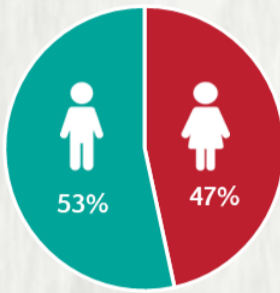

### 1 PERFIL EPIDEMIOLÓGICO DOS CASOS CONFIRMADOS DE COVID-19 QUE NÃO EVOLUÍRAM PARA ÓBITO, MG, 2020

POR SEXO

RAÇA/COR

POR FAIXA ETÁRIA

Média de idade dos casos confirmados: 44 anos

COMORBIDADE \*

SIM 17% NÃO 21% N.I. 62%