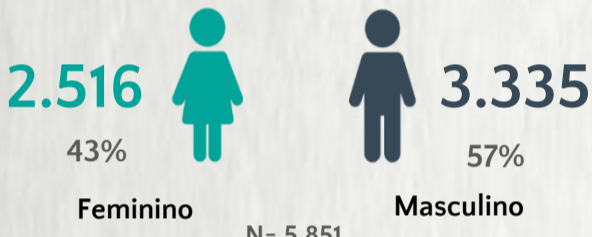

### 1 PERFIL EPIDEMIOLÓGICO DOS CASOS CONFIRMADOS DE COVID-19 QUE NÃO EVOLUÍRAM PARA ÓBITO, MG, 2020

POR SEXO

RAÇA/COR

POR FAIXA ETÁRIA

Média de idade dos casos confirmados: 44 anos

COMORBIDADE \*

SIM 17% NÃO 21% N.I. 62%

### 2 PERFIL EPIDEMIOLÓGICO DOS ÓBITOS CONFIRMADOS DE COVID-19, MG, 2020

POR SEXO

POR FAIXA ETÁRIA

Média de idade dos óbitos confirmados\*: 71 anos

79% com 60 anos ou mais

COMORBIDADE \*

74% dos óbitos com comorbidade