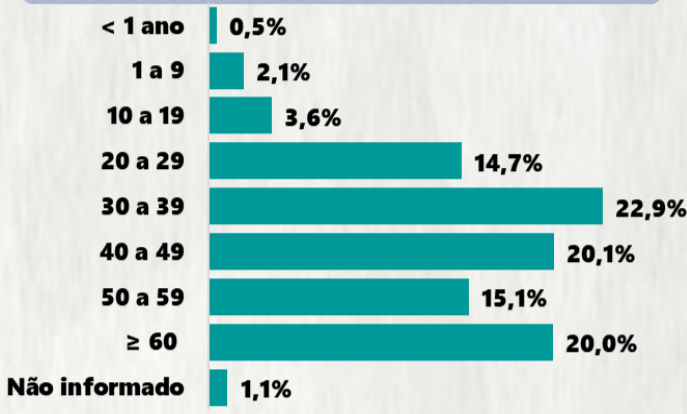

Nº DE CASOS CONFIRMADOS  
NAS ÚLTIMAS 24H

1.208

Nº DE ÓBITOS CONFIRMADOS  
NAS ÚLTIMAS 24H

14

Observação: o "número de casos e óbitos confirmados nas últimas 24h" pode não retratar a ocorrência de novos casos no período, mas o total de casos notificados à SES/MG nas últimas 24h.

### 1 PERFIL EPIDEMIOLÓGICO DOS CASOS CONFIRMADOS DE COVID-19 QUE NÃO EVOLUÍRAM PARA ÓBITO, MG, 2020

POR SEXO

RAÇA/COR

POR FAIXA ETÁRIA

Média de idade dos casos confirmados: 44 anos

COMORBIDADE \*

SIM 17% NÃO 21% N.I. 62%

### 2 PERFIL EPIDEMIOLÓGICO DOS ÓBITOS CONFIRMADOS DE COVID-19, MG, 2020

POR SEXO

POR FAIXA ETÁRIA

Média de idade dos óbitos confirmados\*: 71 anos

79% com 60 anos ou mais

COMORBIDADE \*

74% dos óbitos com comorbidade