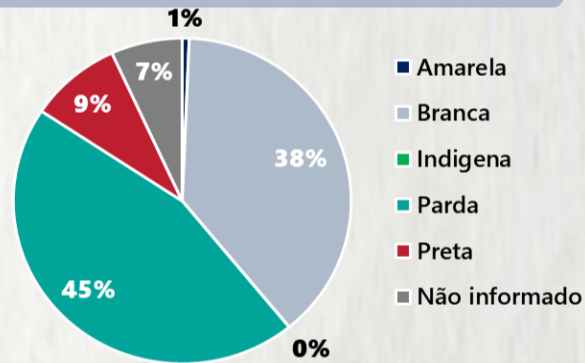

### 2 PERFIL EPIDEMIOLÓGICO DOS ÓBITOS CONFIRMADOS DE COVID-19, MG, 2020

POR SEXO

POR FAIXA ETÁRIA

Média de idade dos óbitos confirmados\*: 71 anos

79% com 60 anos ou mais

COMORBIDADE \*

74% dos óbitos com comorbidade

RAÇA/COR

Nº DE MUNICÍPIOS COM ÓBITO

528

LETALIDADE

2,5%

ÓBITOS REGISTRADOS NAS ÚLTIMAS 24 HORAS, POR DATA DE OCORRÊNCIA

\* O aumento no número de óbitos registrados nas últimas 24h pode não representar um aumento na transmissão, mas a qualificação do sistema de informação, com encerramento de óbitos ocorridos anteriormente e que estavam em investigação.