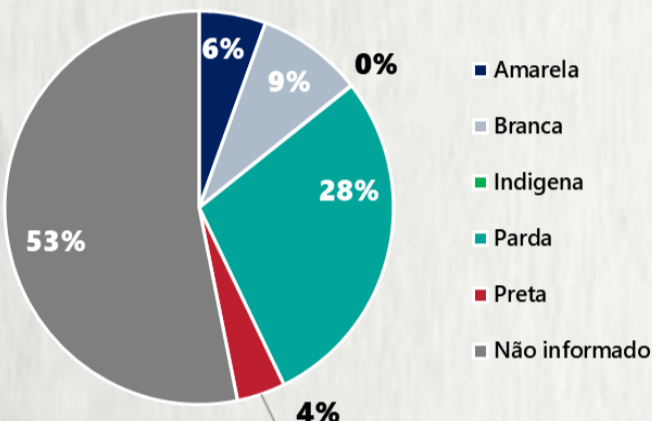

Nº DE CASOS CONFIRMADOS  
NAS ÚLTIMAS 24H

1.208

Nº DE ÓBITOS CONFIRMADOS  
NAS ÚLTIMAS 24H

14

Observação: o "número de casos e óbitos confirmados nas últimas 24h" pode não retratar a ocorrência de novos casos no período, mas o total de casos notificados à SES/MG nas últimas 24h.

### 1 PERFIL EPIDEMIOLÓGICO DOS CASOS CONFIRMADOS DE COVID-19 QUE NÃO EVOLUÍRAM PARA ÓBITO, MG, 2020

POR SEXO

RAÇA/COR

POR FAIXA ETÁRIA

Média de idade dos casos confirmados: 44 anos

COMORBIDADE \*

SIM 17% NÃO 21% N.I. 62%