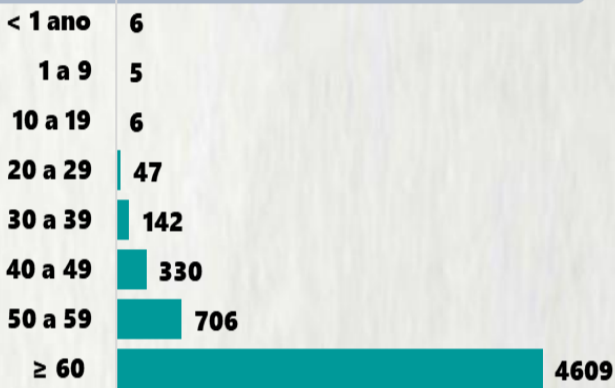

### 1 PERFIL EPIDEMIOLÓGICO DOS CASOS CONFIRMADOS DE COVID-19 QUE NÃO EVOLUÍRAM PARA ÓBITO, MG, 2020

POR SEXO

RAÇA/COR

POR FAIXA ETÁRIA

Média de idade dos casos confirmados: 44 anos

COMORBIDADE \*

SIM 17% NÃO 21% N.I. 62%

\*Dados parciais, aguardando atualização dos municípios. N.I.: Não informado

Fonte: Sala de Situação/SubVS/SES-MG; E-SUS VE; SIVEP-Gripe. Dados parciais, sujeitos a alterações. Atualizado em 07/09/2020.

### 2 PERFIL EPIDEMIOLÓGICO DOS ÓBITOS CONFIRMADOS DE COVID-19, MG, 2020

POR SEXO

POR FAIXA ETÁRIA

Média de idade dos óbitos confirmados\*: 71 anos

79% com 60 anos ou mais

COMORBIDADE \*

74% dos óbitos com comorbidade