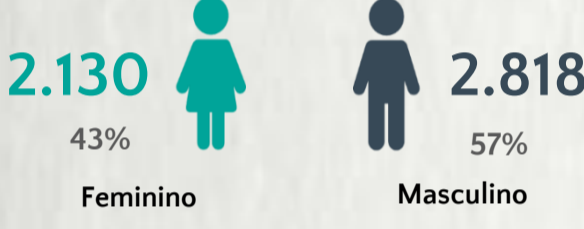

Nº DE CASOS CONFIRMADOS  
NAS ÚLTIMAS 24H

3.237

Nº DE ÓBITOS CONFIRMADOS  
NAS ÚLTIMAS 24H

101

Observação: o "número de casos e óbitos confirmados nas últimas 24h" pode não retratar a ocorrência de novos casos no período, mas o total de casos notificados à SES/MG nas últimas 24h.

### 1 PERFIL EPIDEMIOLÓGICO DOS CASOS CONFIRMADOS DE COVID-19 QUE NÃO EVOLUÍRAM PARA ÓBITO, MG, 2020

POR SEXO

POR FAIXA ETÁRIA

RAÇA/COR

Média de idade dos casos  
confirmados: 44 anos

COMORBIDADE \*

SIM 16% NÃO 21% N.I. 63%

### 2 PERFIL EPIDEMIOLÓGICO DOS ÓBITOS CONFIRMADOS DE COVID-19, MG, 2020

POR SEXO

POR FAIXA ETÁRIA

RAÇA/COR

Média de idade dos  
óbitos confirmados\*:  
70 anos

78%  
com 60 anos ou  
mais

COMORBIDADE \*

74%  
dos óbitos com  
comorbidade