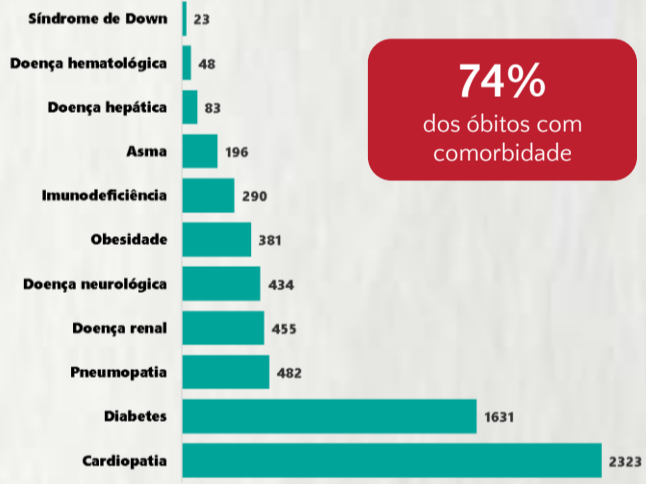

### 1 PERFIL EPIDEMIOLÓGICO DOS CASOS CONFIRMADOS DE COVID-19 QUE NÃO EVOLUÍRAM PARA ÓBITO, MG, 2020

POR SEXO

POR FAIXA ETÁRIA

RAÇA/COR

Média de idade dos casos  
confirmados: 44 anos

COMORBIDADE \*

SIM 16% NÃO 21% N.I. 63%

### 2 PERFIL EPIDEMIOLÓGICO DOS ÓBITOS CONFIRMADOS DE COVID-19, MG, 2020

POR SEXO

POR FAIXA ETÁRIA

RAÇA/COR

Média de idade dos  
óbitos confirmados\*:  
70 anos

78%  
com 60 anos ou  
mais

COMORBIDADE \*

74%  
dos óbitos com  
comorbidade

\*Os casos que evoluíram a óbito podem ter mais de uma comorbidade. Do total de óbitos confirmados, 1.280 não tinham comorbidade.

% ÓBITOS REGISTRADOS NAS ÚLTIMAS 24 HORAS, POR DATA DE OCORRÊNCIA

Fonte: SIVEP-Gripe. Sala de Situação/SubVS/SES-MG. Dados parciais, sujeitos a alterações. Atualizado em 26/08/2020.