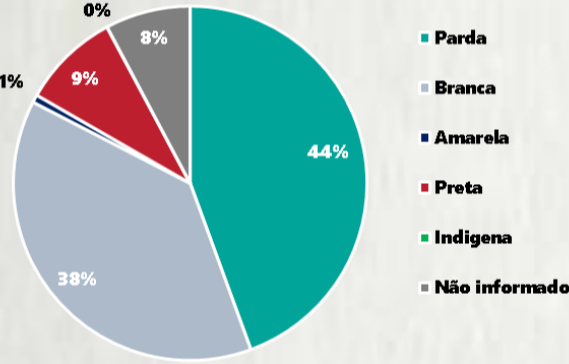

### 2 PERFIL EPIDEMIOLÓGICO DOS ÓBITOS CONFIRMADOS DE COVID-19, MG, 2020

POR SEXO

POR FAIXA ETÁRIA

RAÇA/COR

Média de idade dos  
óbitos confirmados\*:  
70 anos

78%  
com 60 anos ou  
mais

COMORBIDADE \*

74%  
dos óbitos com  
comorbidade

\*Os casos que evoluíram a óbito podem ter mais de uma comorbidade. Do total de óbitos confirmados, 1.280 não tinham comorbidade.

% ÓBITOS REGISTRADOS NAS ÚLTIMAS 24 HORAS, POR DATA DE OCORRÊNCIA

Fonte: SIVEP-Gripe. Sala de Situação/SubVS/SES-MG. Dados parciais, sujeitos a alterações. Atualizado em 26/08/2020.