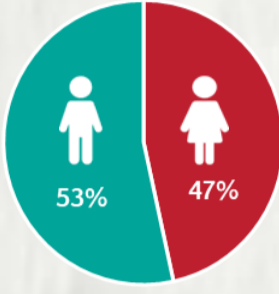

### 1 PERFIL EPIDEMIOLÓGICO DOS CASOS CONFIRMADOS DE COVID-19 QUE NÃO EVOLUÍRAM PARA ÓBITO, MG, 2020

POR SEXO

POR FAIXA ETÁRIA

RAÇA/COR

Média de idade dos casos  
confirmados: 44 anos

COMORBIDADE \*

SIM 16% NÃO 21% N.I. 63%