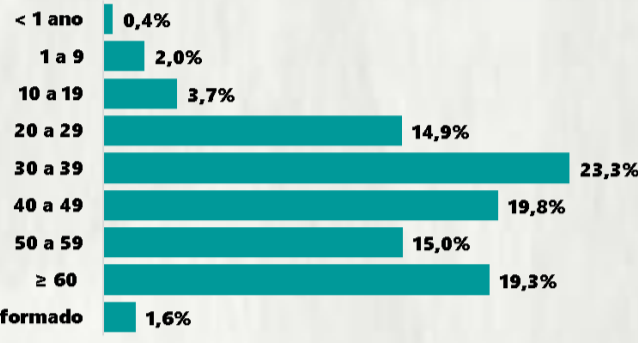

4.948

Fonte: Painel COVID-19 MG/Sala de Situação/SubVS/SES/MG. Dados parciais, sujeitos a alterações. Atualizado em 26/08/2020.

TOTAL DE CASOS CONFIRMADOS: soma dos casos confirmados que não evoluíram para óbito e dos óbitos confirmados por COVID-19.  
CASOS RECUPERADOS: casos confirmados de COVID-19 que receberam alta hospitalar e/ou cumpriram isolamento domiciliar de 10 dias e estão há 72h assintomáticos (sem a utilização de medicamentos sintomáticos) e sem intercorrências.  
CASOS EM ACOMPANHAMENTO: casos confirmados de COVID-19 que não evoluíram para óbito, cuja condição clínica permanece sendo acompanhada ou aguarda atualização pelos municípios.  
ÓBITOS CONFIRMADOS: óbitos confirmados para COVID-19.

Nº DE CASOS CONFIRMADOS  
NAS ÚLTIMAS 24H

3.237

Nº DE ÓBITOS CONFIRMADOS  
NAS ÚLTIMAS 24H

101

Observação: o "número de casos e óbitos confirmados nas últimas 24h" pode não retratar a ocorrência de novos casos no período, mas o total de casos notificados à SES/MG nas últimas 24h.

### 1 PERFIL EPIDEMIOLÓGICO DOS CASOS CONFIRMADOS DE COVID-19 QUE NÃO EVOLUÍRAM PARA ÓBITO, MG, 2020

POR SEXO

POR FAIXA ETÁRIA

RAÇA/COR

Média de idade dos casos  
confirmados: 44 anos

COMORBIDADE \*

SIM 16% NÃO 21% N.I. 63%

### 2 PERFIL EPIDEMIOLÓGICO DOS ÓBITOS CONFIRMADOS DE COVID-19, MG, 2020

POR SEXO

POR FAIXA ETÁRIA

RAÇA/COR

Média de idade dos  
óbitos confirmados\*:  
70 anos

78%  
com 60 anos ou  
mais

COMORBIDADE \*

74%  
dos óbitos com  
comorbidade