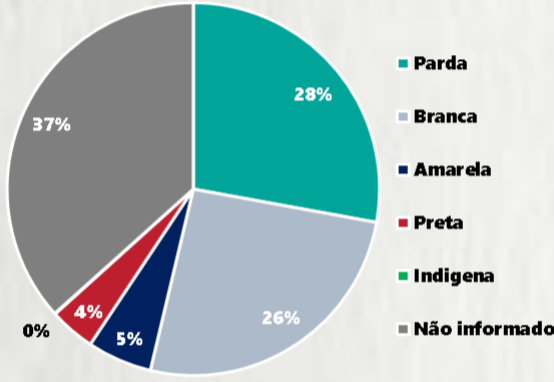

### 1 PERFIL EPIDEMIOLÓGICO DOS CASOS CONFIRMADOS DE COVID-19 QUE NÃO EVOLUÍRAM PARA ÓBITO, MG, 2020

POR SEXO

POR FAIXA ETÁRIA

RAÇA/COR

Média de idade dos casos  
confirmados: 44 anos

COMORBIDADE \*

SIM 16% NÃO 21% N.I. 63%

### 2 PERFIL EPIDEMIOLÓGICO DOS ÓBITOS CONFIRMADOS DE COVID-19, MG, 2020

POR SEXO

POR FAIXA ETÁRIA

RAÇA/COR

Média de idade dos  
óbitos confirmados\*:  
70 anos

78%  
com 60 anos ou  
mais

COMORBIDADE \*

74%  
dos óbitos com  
comorbidade