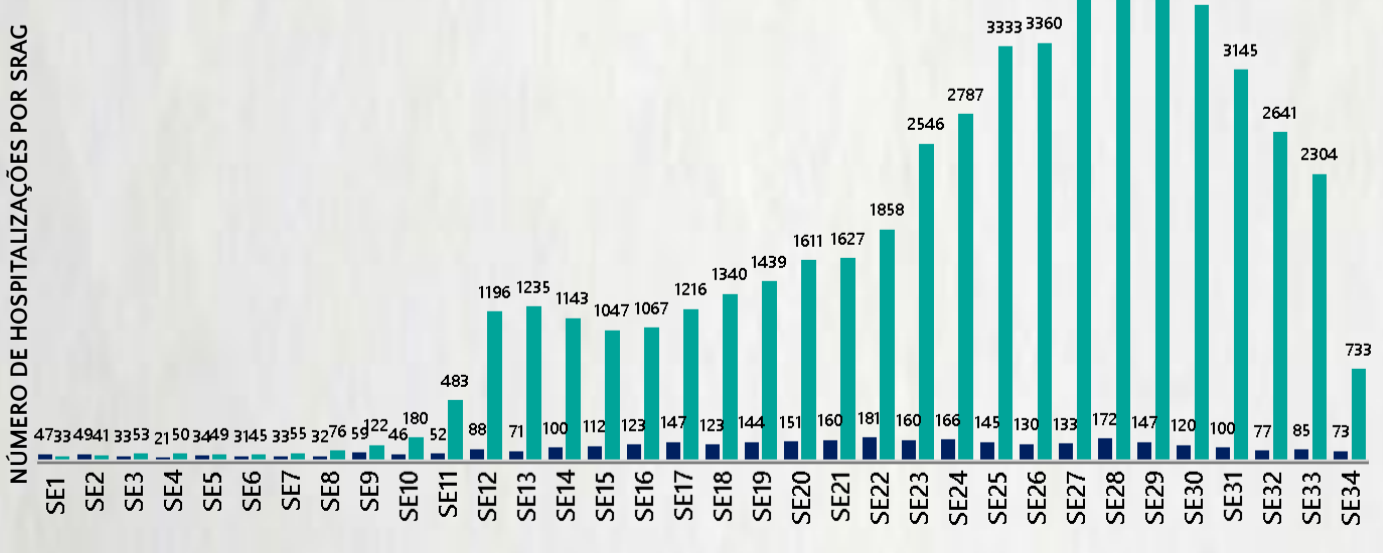

4 NÚMERO DE HOSPITALIZAÇÕES POR SÍNDROME RESPIRATÓRIA AGUDA GRAVE (SRAG) SEGUNDO SEMANA EPIDEMIOLÓGICA (SE) DE INÍCIO DE SINTOMAS, MG, 2019 E 2020

Fonte: SIVEP-Gripe. Dados parciais, sujeitos a alterações. Atualizado em 26/08/2020.