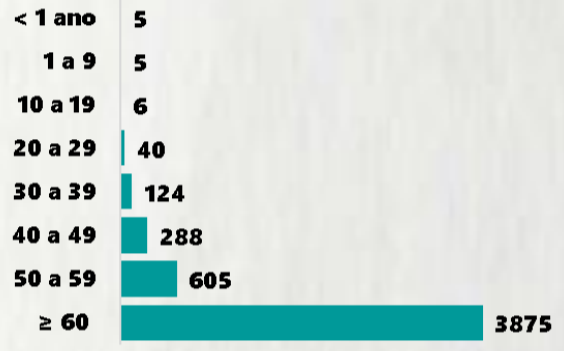

### 1 PERFIL EPIDEMIOLÓGICO DOS CASOS CONFIRMADOS DE COVID-19 QUE NÃO EVOLUÍRAM PARA ÓBITO, MG, 2020

POR SEXO

POR FAIXA ETÁRIA

RAÇA/COR

Média de idade dos casos  
confirmados: 44 anos

COMORBIDADE \*

SIM 16% NÃO 21% N.I. 63%

\*Dados parciais, aguardando atualização dos municípios. N.I.: Não informado

Fonte: Sala de Situação/SubVS/SES-MG; E-SUS VE; SIVEP-Gripe. Dados parciais, sujeitos a alterações. Atualizado em 26/08/2020.

### 2 PERFIL EPIDEMIOLÓGICO DOS ÓBITOS CONFIRMADOS DE COVID-19, MG, 2020

POR SEXO

POR FAIXA ETÁRIA

RAÇA/COR

Média de idade dos  
óbitos confirmados\*:  
70 anos

78%  
com 60 anos ou  
mais

COMORBIDADE \*

74%  
dos óbitos com  
comorbidade