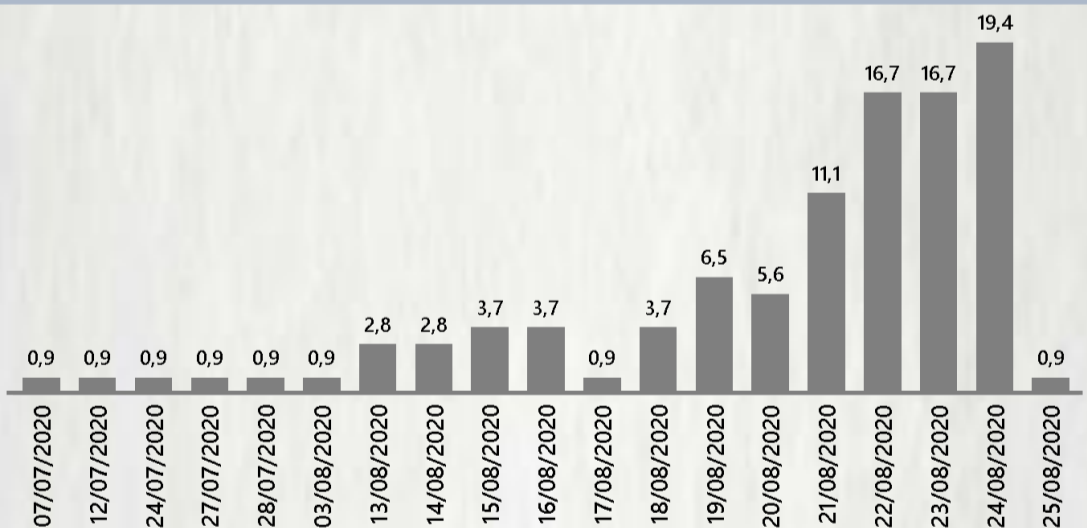

### 2 PERFIL EPIDEMIOLÓGICO DOS ÓBITOS CONFIRMADOS DE COVID-19, MG, 2020

POR SEXO

POR FAIXA ETÁRIA

RAÇA/COR

Média de idade dos  
óbitos confirmados\*:  
70 anos

78%  
com 60 anos ou  
mais

COMORBIDADE \*

74%  
dos óbitos com  
comorbidade

\*Os casos que evoluíram a óbito podem ter mais de uma comorbidade. Do total de óbitos confirmados, 1.280 não tinham comorbidade.

% ÓBITOS REGISTRADOS NAS ÚLTIMAS 24 HORAS, POR DATA DE OCORRÊNCIA

Fonte: SIVEP-Gripe. Sala de Situação/SubVS/SES-MG. Dados parciais, sujeitos a alterações. Atualizado em 26/08/2020.