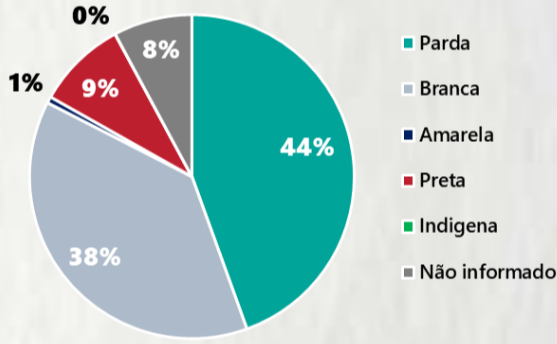

2 PERFIL EPIDEMIOLÓGICO DOS ÓBITOS CONFIRMADOS DE COVID-19, MG, 2020

POR SEXO

POR FAIXA ETÁRIA

Média de idade dos óbitos confirmados*: 70 anos

79% com 60 anos ou mais

COMORBIDADE *

74% dos óbitos com comorbidade

*Os casos que evoluíram a óbito podem ter mais de uma comorbidade. Do total de óbitos confirmados, 1.418 não tinham comorbidade.

RAÇA/COR

Nº DE MUNICÍPIOS COM ÓBITO

518

LETALIDADE

2,5%

ÓBITOS REGISTRADOS NAS ÚLTIMAS 24 HORAS, POR DATA DE OCORRÊNCIA