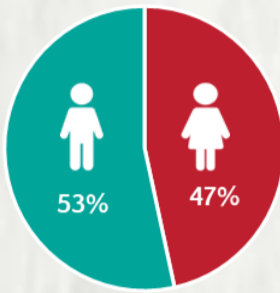

1 PERFIL EPIDEMIOLÓGICO DOS CASOS CONFIRMADOS DE COVID-19 QUE NÃO EVOLUÍRAM PARA ÓBITO, MG, 2020

POR SEXO

RAÇA/COR

POR FAIXA ETÁRIA

Média de idade dos casos confirmados: 44 anos

COMORBIDADE *

SIM 17% NÃO 21% N.I. 62%