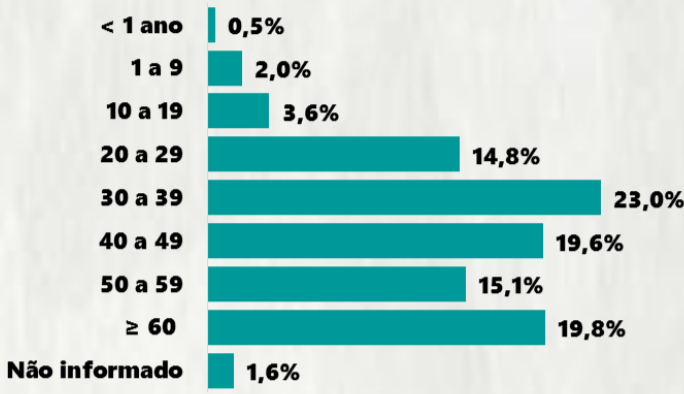

Nº DE CASOS CONFIRMADOS NAS ÚLTIMAS 24H

3.267

Nº DE ÓBITOS CONFIRMADOS NAS ÚLTIMAS 24H

141

Observação: o "número de casos e óbitos confirmados nas últimas 24h" pode não retratar a ocorrência de novos casos no período, mas o total de casos notificados à SES/MG nas últimas 24h.

1 PERFIL EPIDEMIOLÓGICO DOS CASOS CONFIRMADOS DE COVID-19 QUE NÃO EVOLUÍRAM PARA ÓBITO, MG, 2020

POR SEXO

RAÇA/COR

POR FAIXA ETÁRIA

Média de idade dos casos confirmados: 44 anos

COMORBIDADE *

SIM 17% NÃO 21% N.I. 62%

2 PERFIL EPIDEMIOLÓGICO DOS ÓBITOS CONFIRMADOS DE COVID-19, MG, 2020

POR SEXO

POR FAIXA ETÁRIA

Média de idade dos óbitos confirmados*: 70 anos

79% com 60 anos ou mais

COMORBIDADE *

74% dos óbitos com comorbidade