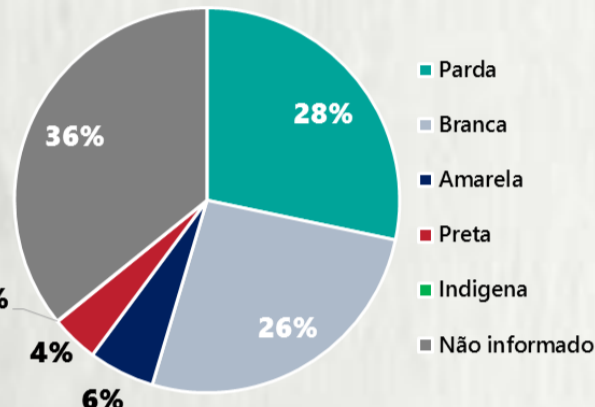

Nº DE CASOS CONFIRMADOS NAS ÚLTIMAS 24H

3.267

Nº DE ÓBITOS CONFIRMADOS NAS ÚLTIMAS 24H

141

Observação: o "número de casos e óbitos confirmados nas últimas 24h" pode não retratar a ocorrência de novos casos no período, mas o total de casos notificados à SES/MG nas últimas 24h.

1 PERFIL EPIDEMIOLÓGICO DOS CASOS CONFIRMADOS DE COVID-19 QUE NÃO EVOLUÍRAM PARA ÓBITO, MG, 2020

POR SEXO

RAÇA/COR

POR FAIXA ETÁRIA

Média de idade dos casos confirmados: 44 anos

COMORBIDADE *

SIM 17% NÃO 21% N.I. 62%