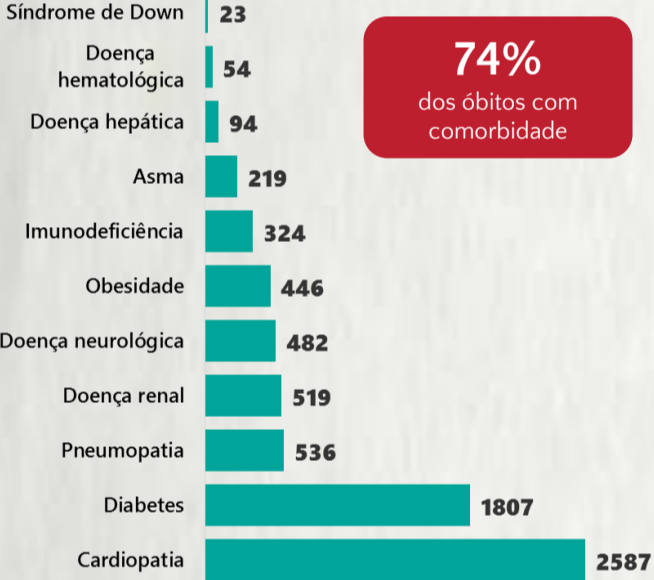

1 PERFIL EPIDEMIOLÓGICO DOS CASOS CONFIRMADOS DE COVID-19 QUE NÃO EVOLUÍRAM PARA ÓBITO, MG, 2020

POR SEXO

RAÇA/COR

POR FAIXA ETÁRIA

Média de idade dos casos confirmados: 44 anos

COMORBIDADE *

SIM 17% NÃO 21% N.I. 62%

2 PERFIL EPIDEMIOLÓGICO DOS ÓBITOS CONFIRMADOS DE COVID-19, MG, 2020

POR SEXO

POR FAIXA ETÁRIA

Média de idade dos óbitos confirmados*: 70 anos

79% com 60 anos ou mais

COMORBIDADE *

74% dos óbitos com comorbidade

*Os casos que evoluíram a óbito podem ter mais de uma comorbidade. Do total de óbitos confirmados, 1.418 não tinham comorbidade.

RAÇA/COR

Nº DE MUNICÍPIOS COM ÓBITO

518

LETALIDADE

2,5%

ÓBITOS REGISTRADOS NAS ÚLTIMAS 24 HORAS, POR DATA DE OCORRÊNCIA