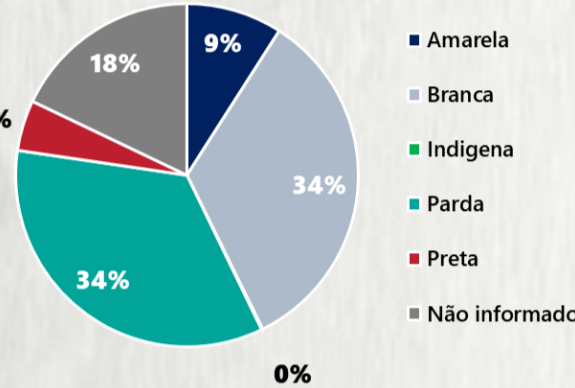

1 PERFIL EPIDEMIOLÓGICO DOS CASOS CONFIRMADOS DE COVID-19 QUE NÃO EVOLUÍRAM PARA ÓBITO, MG, 2020

POR SEXO

POR FAIXA ETÁRIA

RAÇA/COR

Média de idade dos casos confirmados: 42 anos

COMORBIDADE *

SIM 8% NÃO 10% N.I. 82%

2 PERFIL EPIDEMIOLÓGICO DOS ÓBITOS CONFIRMADOS DE COVID-19, MG, 2020

POR SEXO

POR FAIXA ETÁRIA

Média de idade dos óbitos confirmados*: 71 anos

79% com 60 anos ou mais

Síndrome de Down

Doença hematológica

Doença hepática