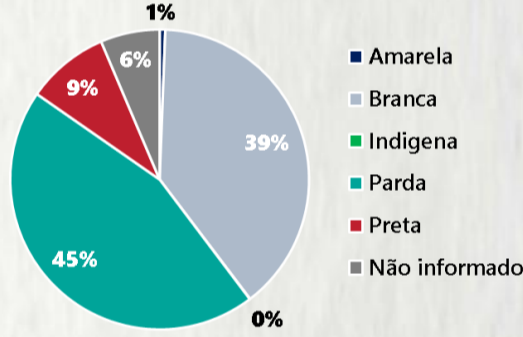

2 PERFIL EPIDEMIOLÓGICO DOS ÓBITOS CONFIRMADOS DE COVID-19, MG, 2020

POR SEXO

POR FAIXA ETÁRIA

Média de idade dos óbitos confirmados*: 71 anos

79% com 60 anos ou mais

Síndrome de Down

Doença hematológica

Doença hepática

Asma

Imunodeficiência

Obesidade

Doença neurológica

Doença renal

Pneumopatia

Diabetes

Cardiopatia

75% dos óbitos com comorbidade

RAÇA/COR

Nº DE MUNICÍPIOS COM ÓBITO

LETALIDADE

2,5%

ÓBITOS REGISTRADOS NAS ÚLTIMAS 24 HORAS, POR DATA DE OCORRÊNCIA

* O aumento no número de óbitos registrados nas últimas 24h pode não representar um aumento na transmissão, mas a qualificação do sistema de informação, com encerramento de óbitos ocorridos anteriormente e que estavam em investigação.