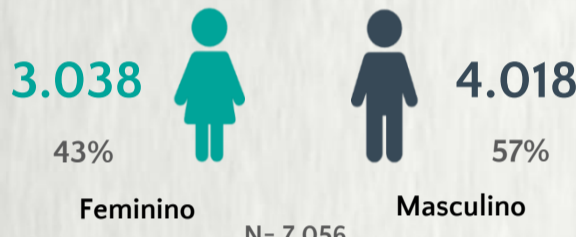

1 PERFIL EPIDEMIOLÓGICO DOS CASOS CONFIRMADOS DE COVID-19 QUE NÃO EVOLUÍRAM PARA ÓBITO, MG, 2020

POR SEXO

POR FAIXA ETÁRIA

RAÇA/COR

Média de idade dos casos confirmados: 42 anos

COMORBIDADE *

SIM 8% NÃO 10% N.I. 82%

2 PERFIL EPIDEMIOLÓGICO DOS ÓBITOS CONFIRMADOS DE COVID-19, MG, 2020

POR SEXO

POR FAIXA ETÁRIA

Média de idade dos óbitos confirmados*: 71 anos

79% com 60 anos ou mais

Síndrome de Down

Doença hematológica

Doença hepática