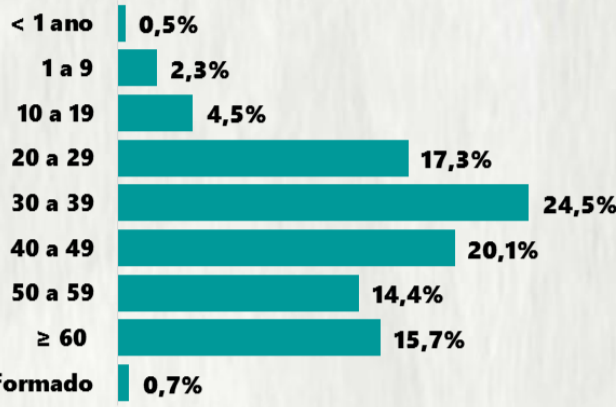

TOTAL DE CASOS CONFIRMADOS: soma dos casos confirmados que não evoluíram para óbito e dos óbitos confirmados por COVID-19.
CASOS RECUPERADOS: casos confirmados de COVID-19 que receberam alta hospitalar e/ou cumpriram isolamento domiciliar de 10 dias E estão há 72h assintomáticos (sem a utilização de medicamentos sintomáticos) E sem intercorrências.
CASOS EM ACOMPANHAMENTO: casos confirmados de COVID-19 que não evoluíram para óbito, cuja condição clínica permanece sendo acompanhada ou aguarda atualização pelos municípios.
ÓBITOS CONFIRMADOS: óbitos confirmados para COVID-19.

Nº DE CASOS CONFIRMADOS
NAS ÚLTIMAS 24H

4.578

Nº DE ÓBITOS CONFIRMADOS
NAS ÚLTIMAS 24H

73

Observação: o "número de casos e óbitos confirmados nas últimas 24h" pode não retratar a ocorrência de novos casos no período, mas o total de casos notificados à SES/MG nas últimas 24h.

1 PERFIL EPIDEMIOLÓGICO DOS CASOS CONFIRMADOS DE COVID-19 QUE NÃO EVOLUÍRAM PARA ÓBITO, MG, 2020

POR SEXO

POR FAIXA ETÁRIA

RAÇA/COR

Média de idade dos casos confirmados: 42 anos

COMORBIDADE *

SIM 8% NÃO 10% N.I. 82%